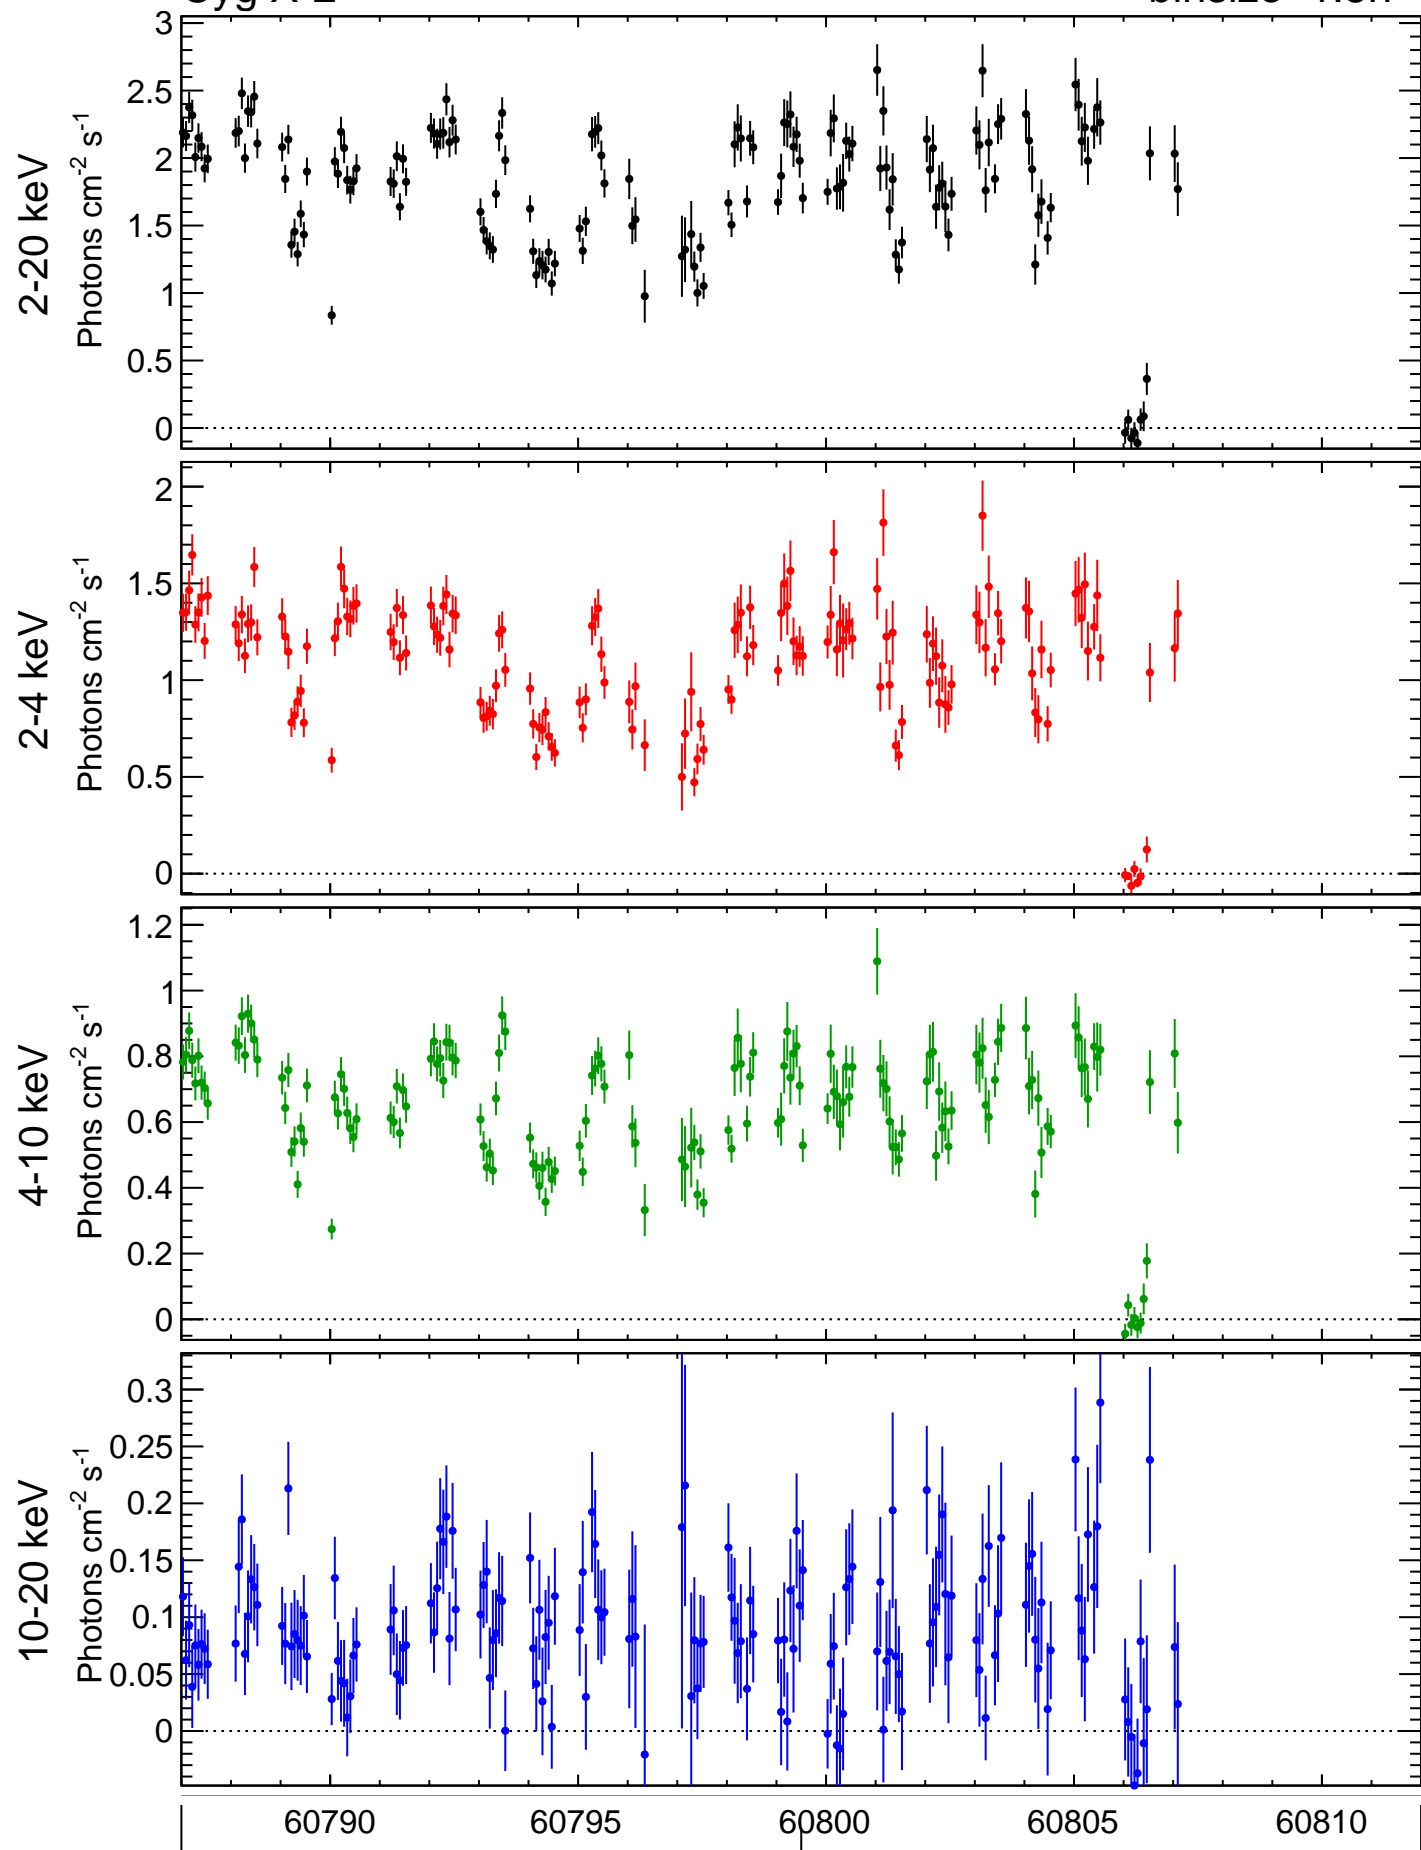

Cyg X-2

binsize=1.5h

2025-04-22

2025-05-17