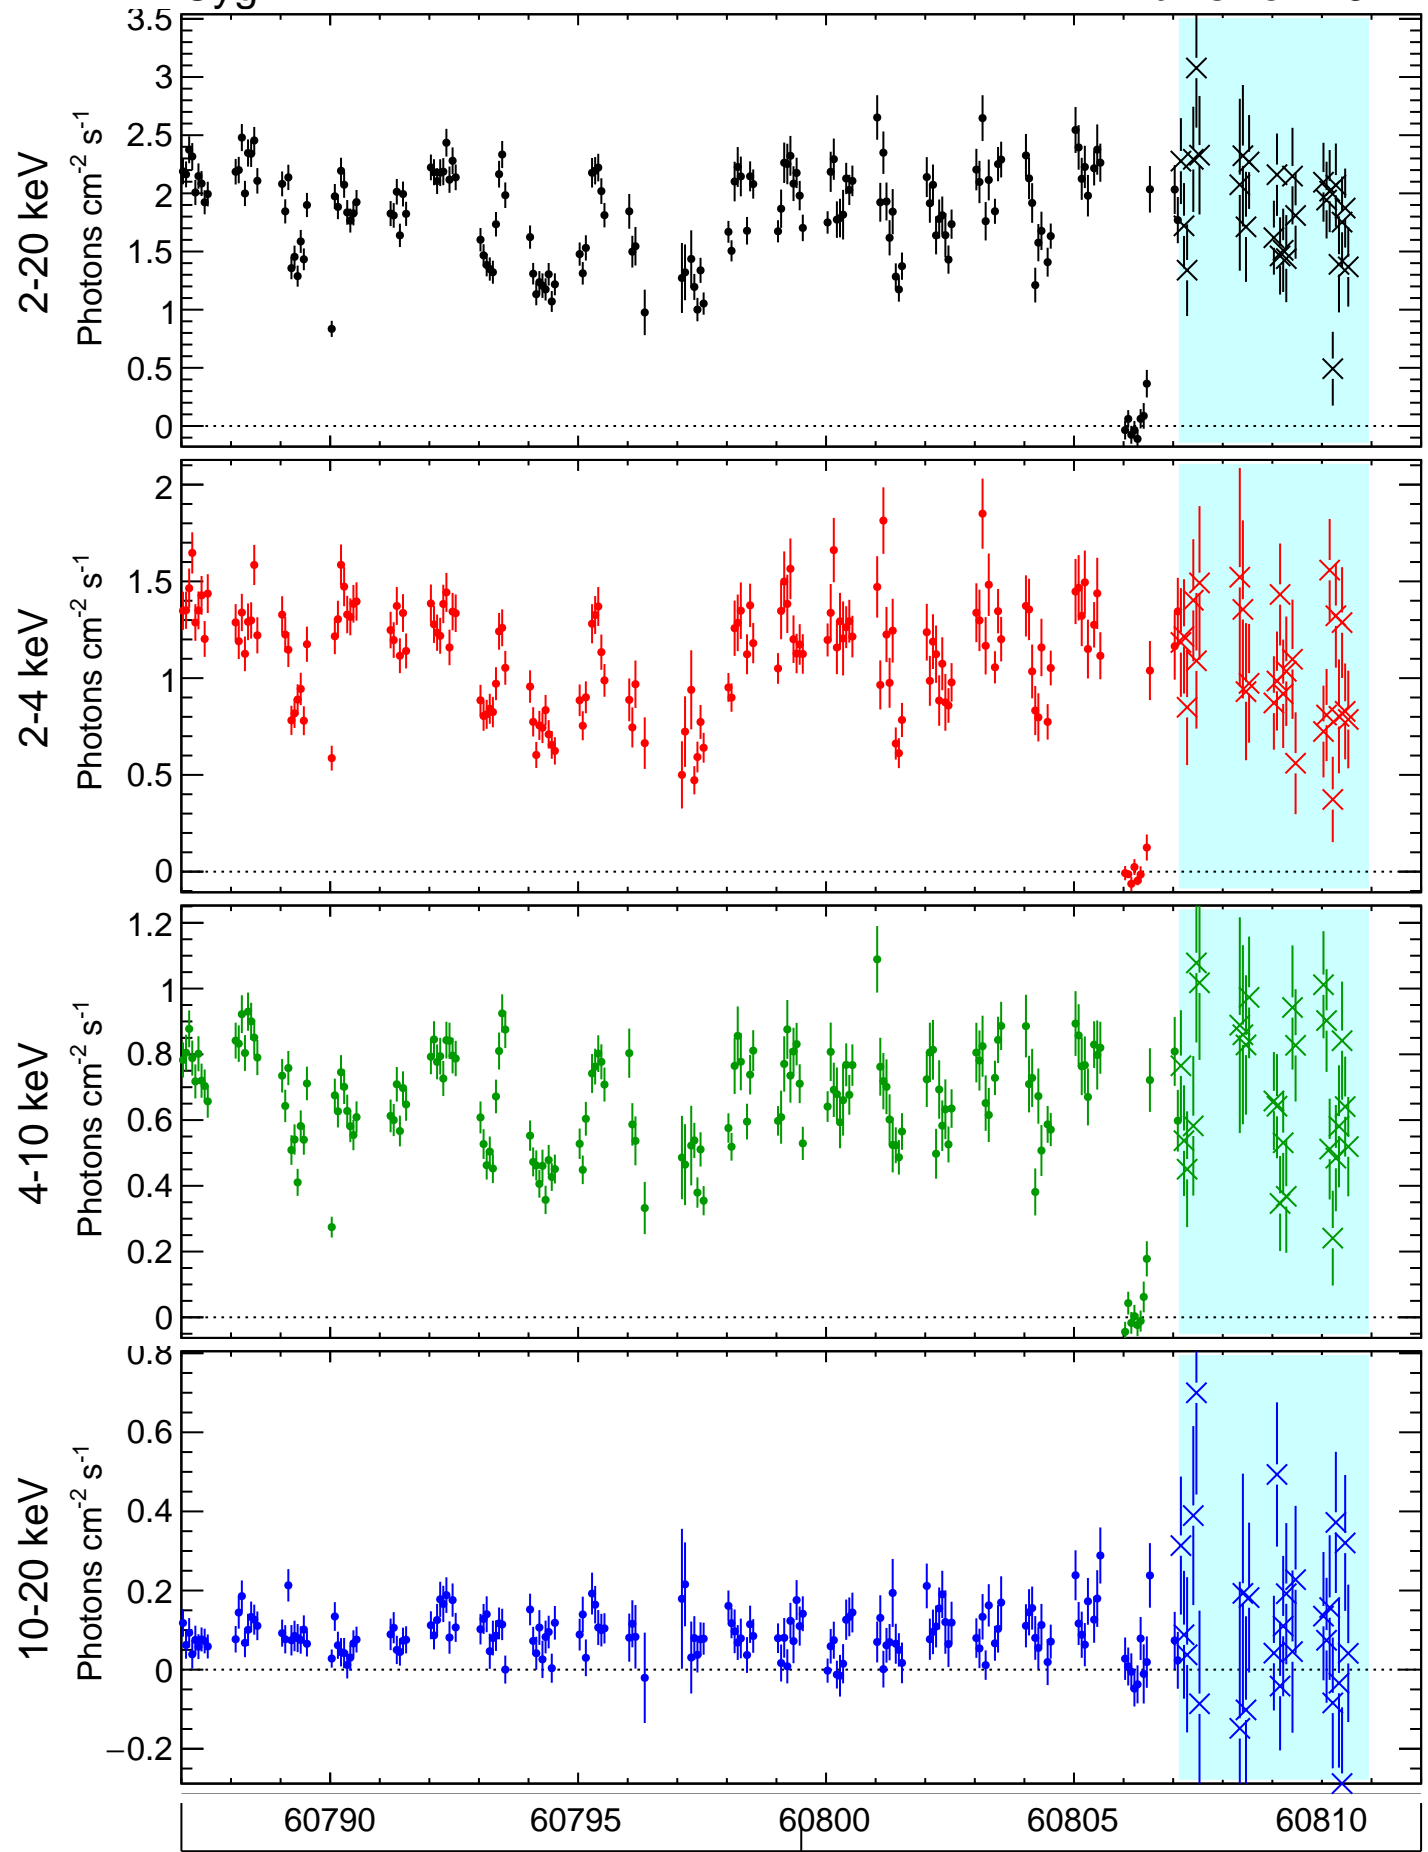

Cyg X-2

binsize=1.5h

2025-04-22

2025-05-17