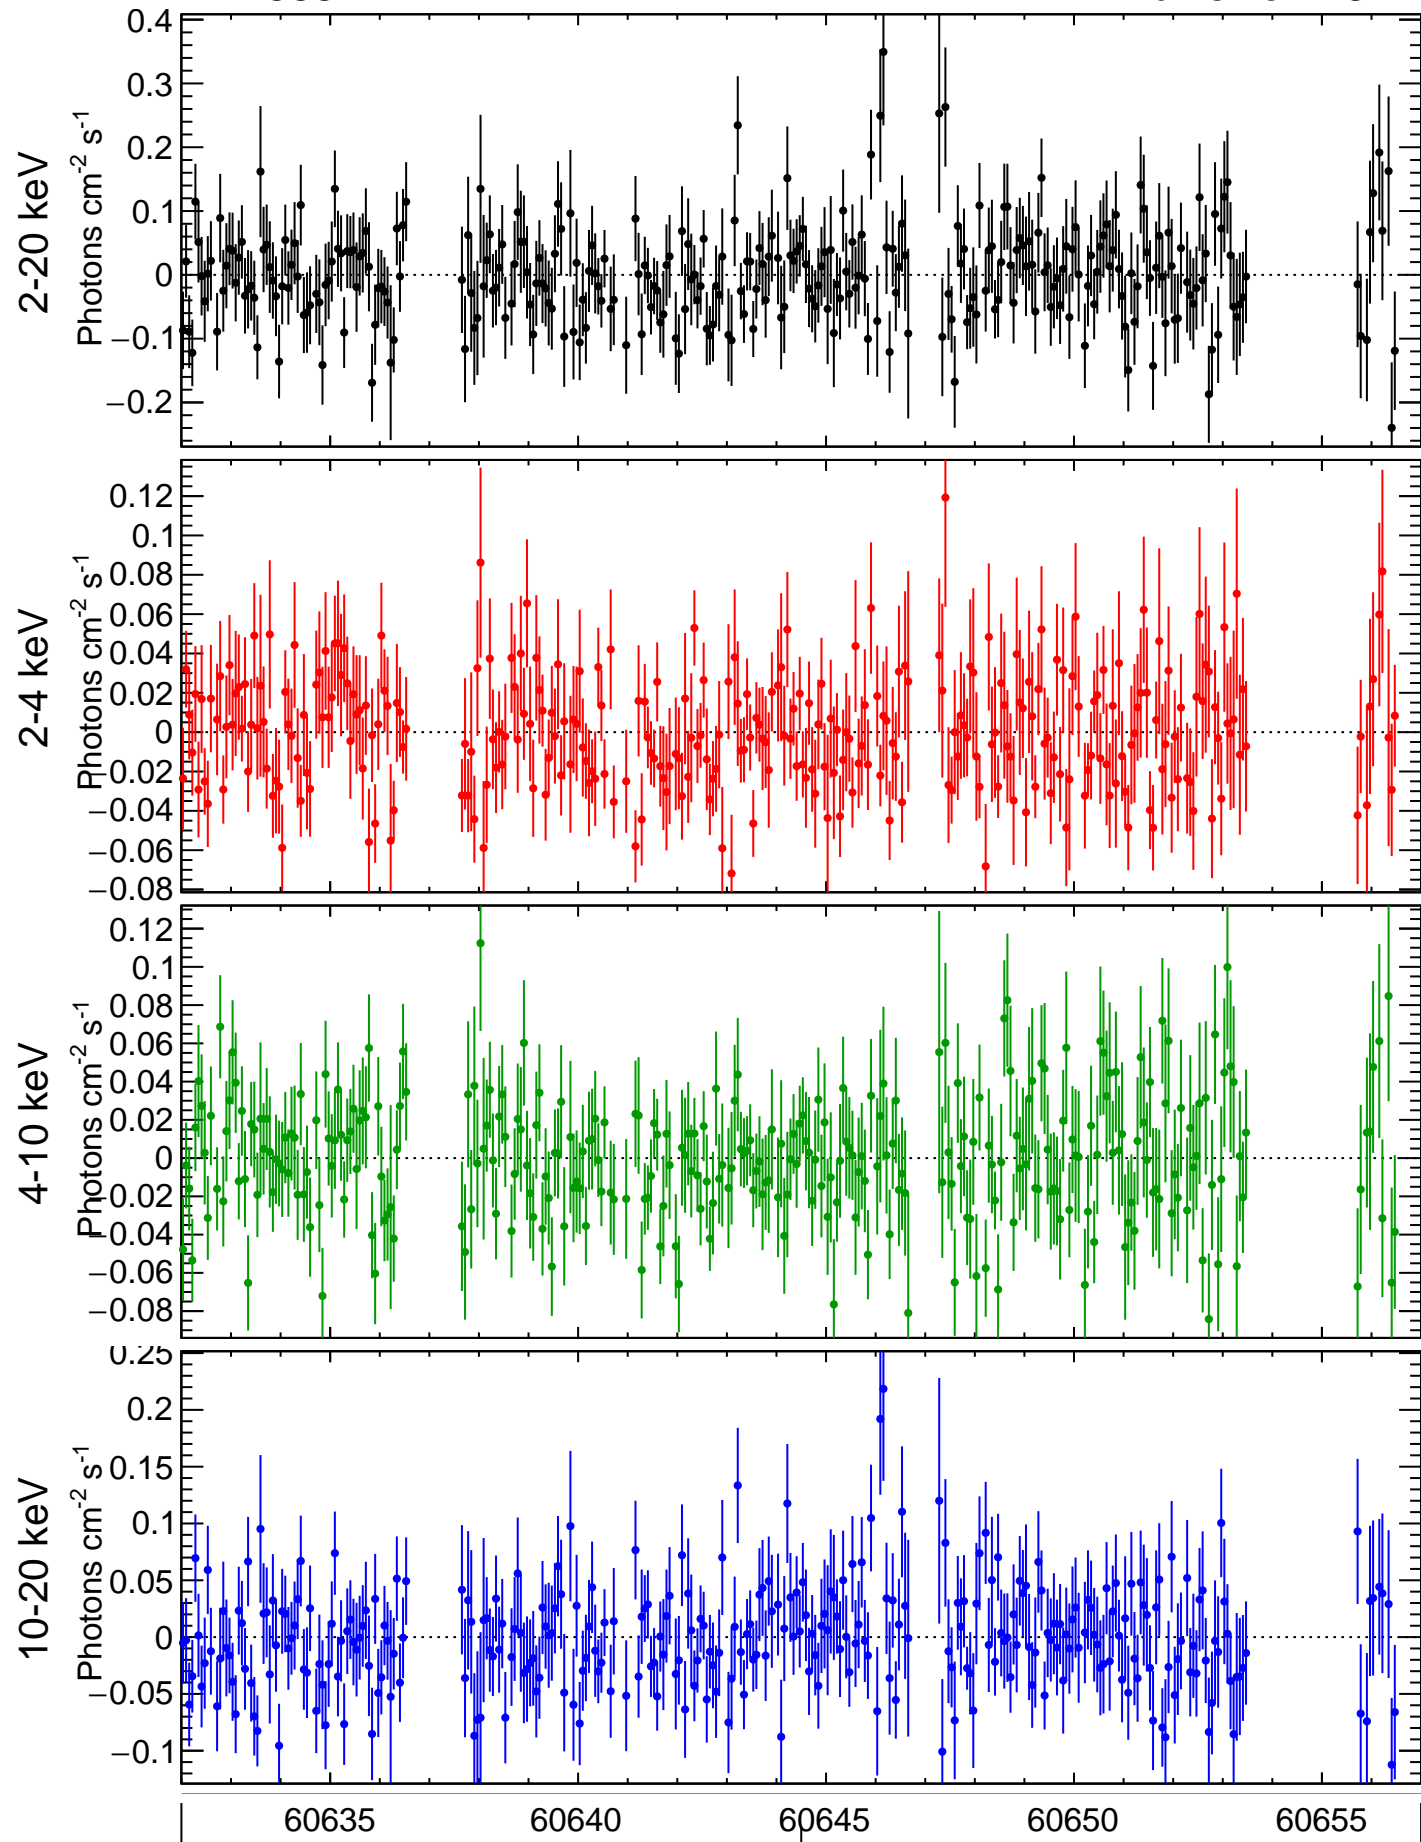

Mrk 335

binsize=1.5h

2024-11-18

2024-12-13