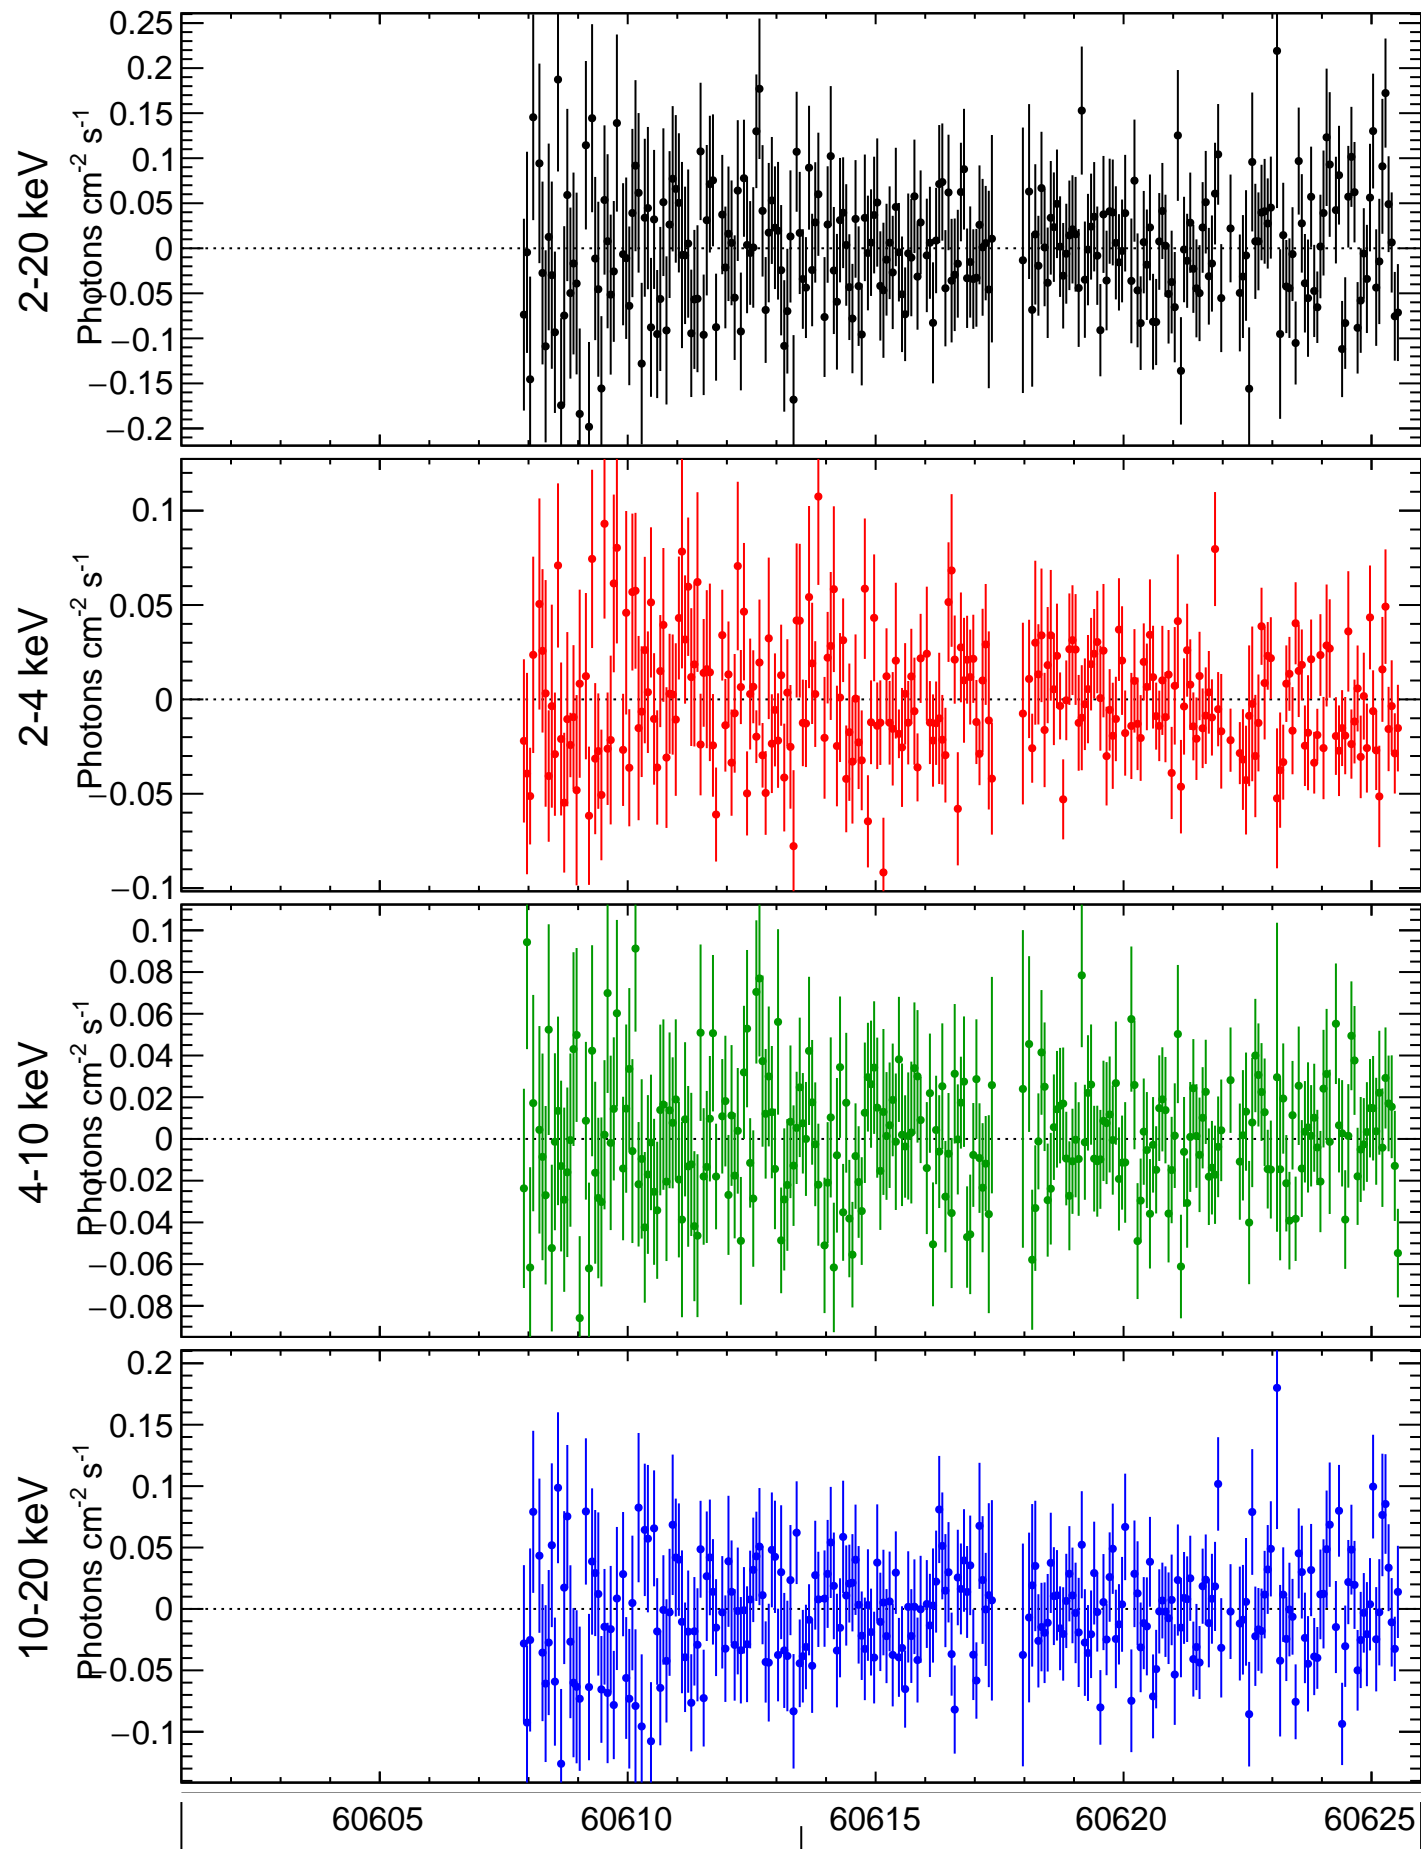

Mrk 335

binsize=1.5h

2024-10-18

2024-11-12