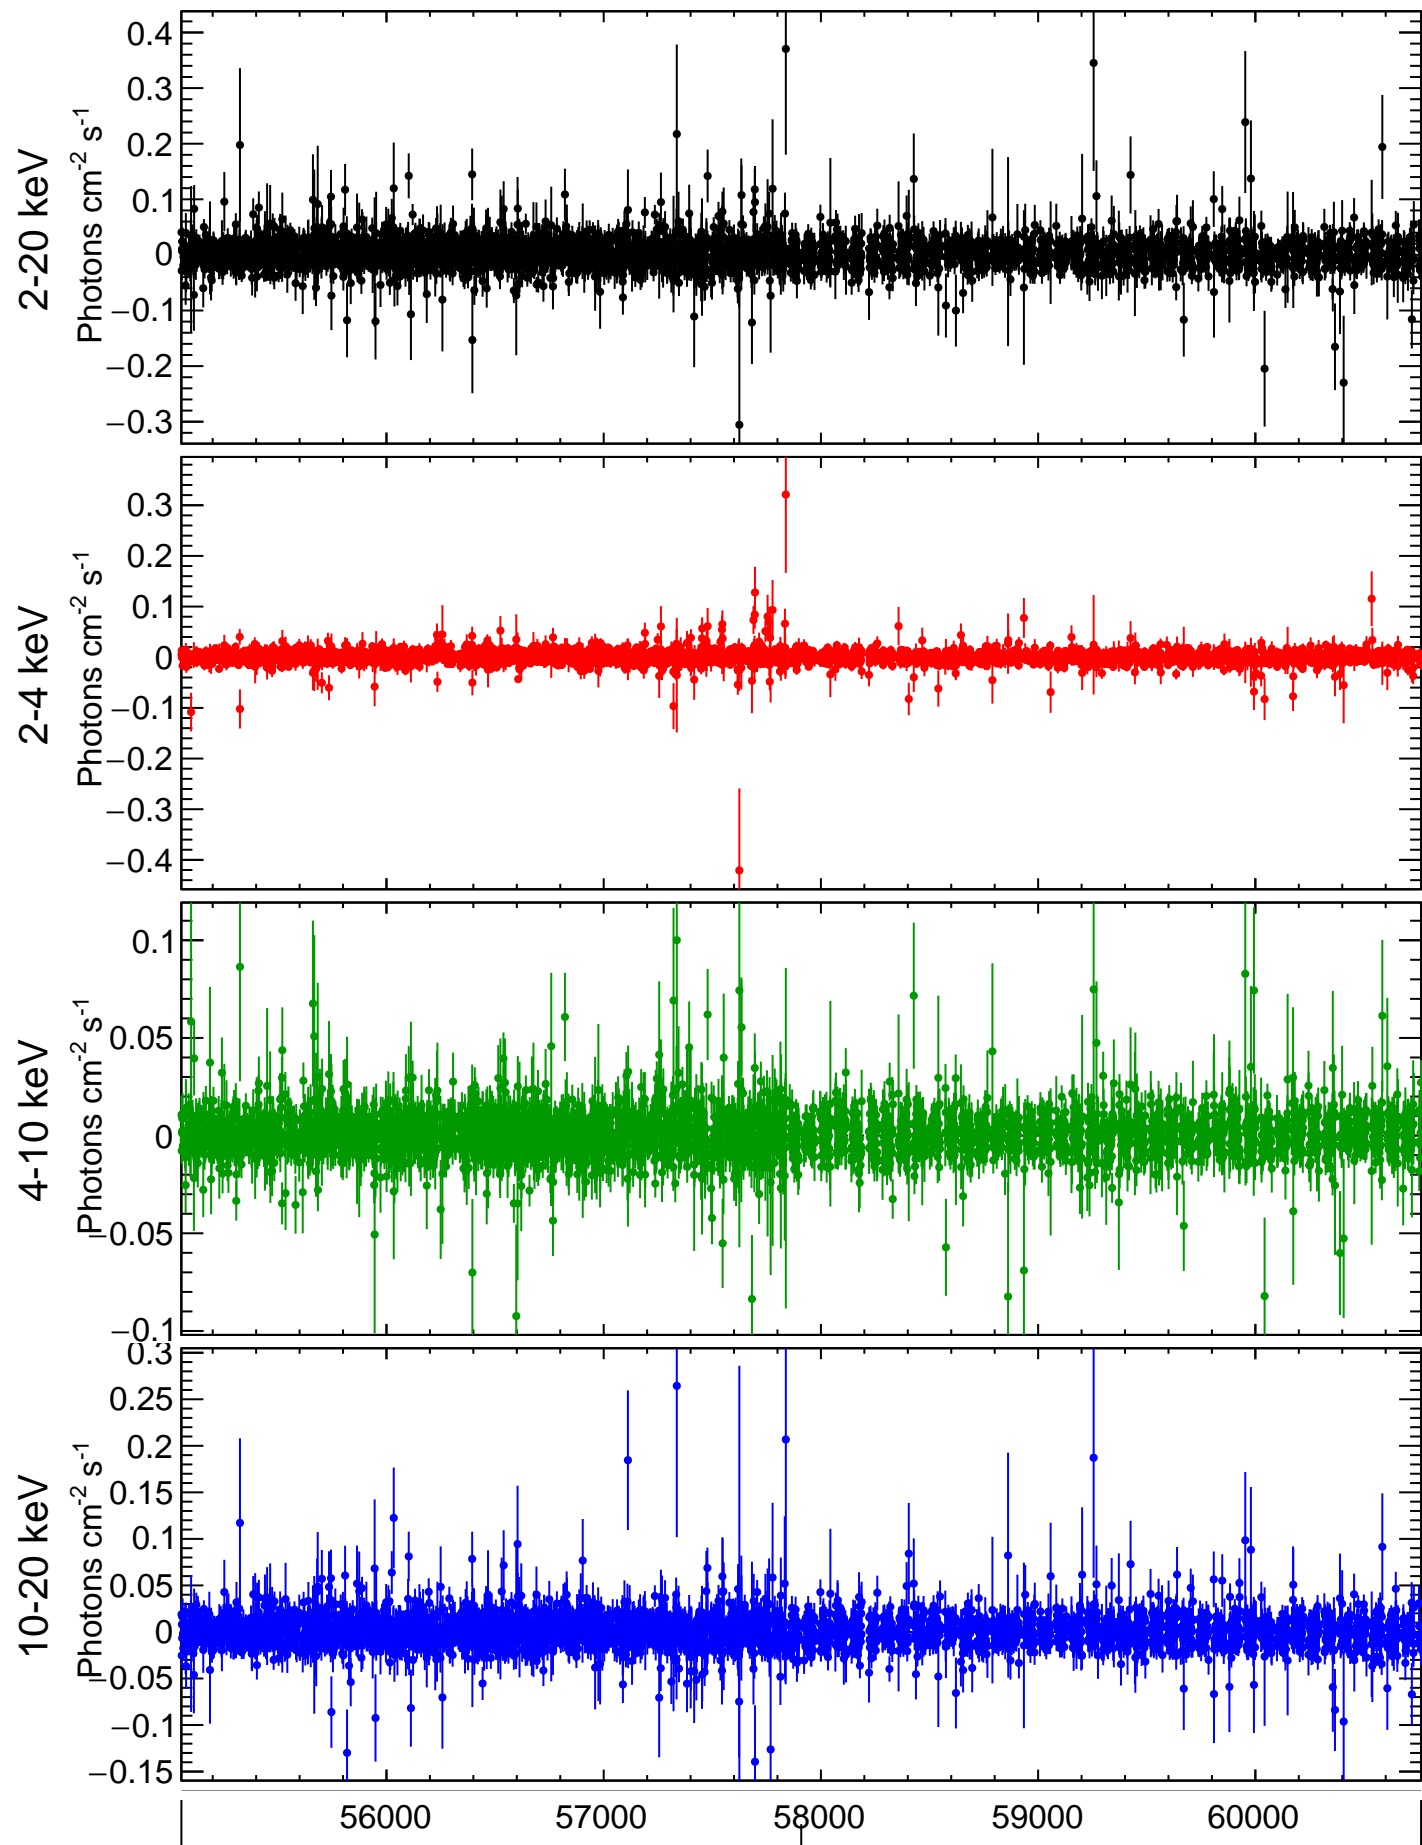

Mrk 335

binsize=24.0h

2009-08-13

2025-03-29