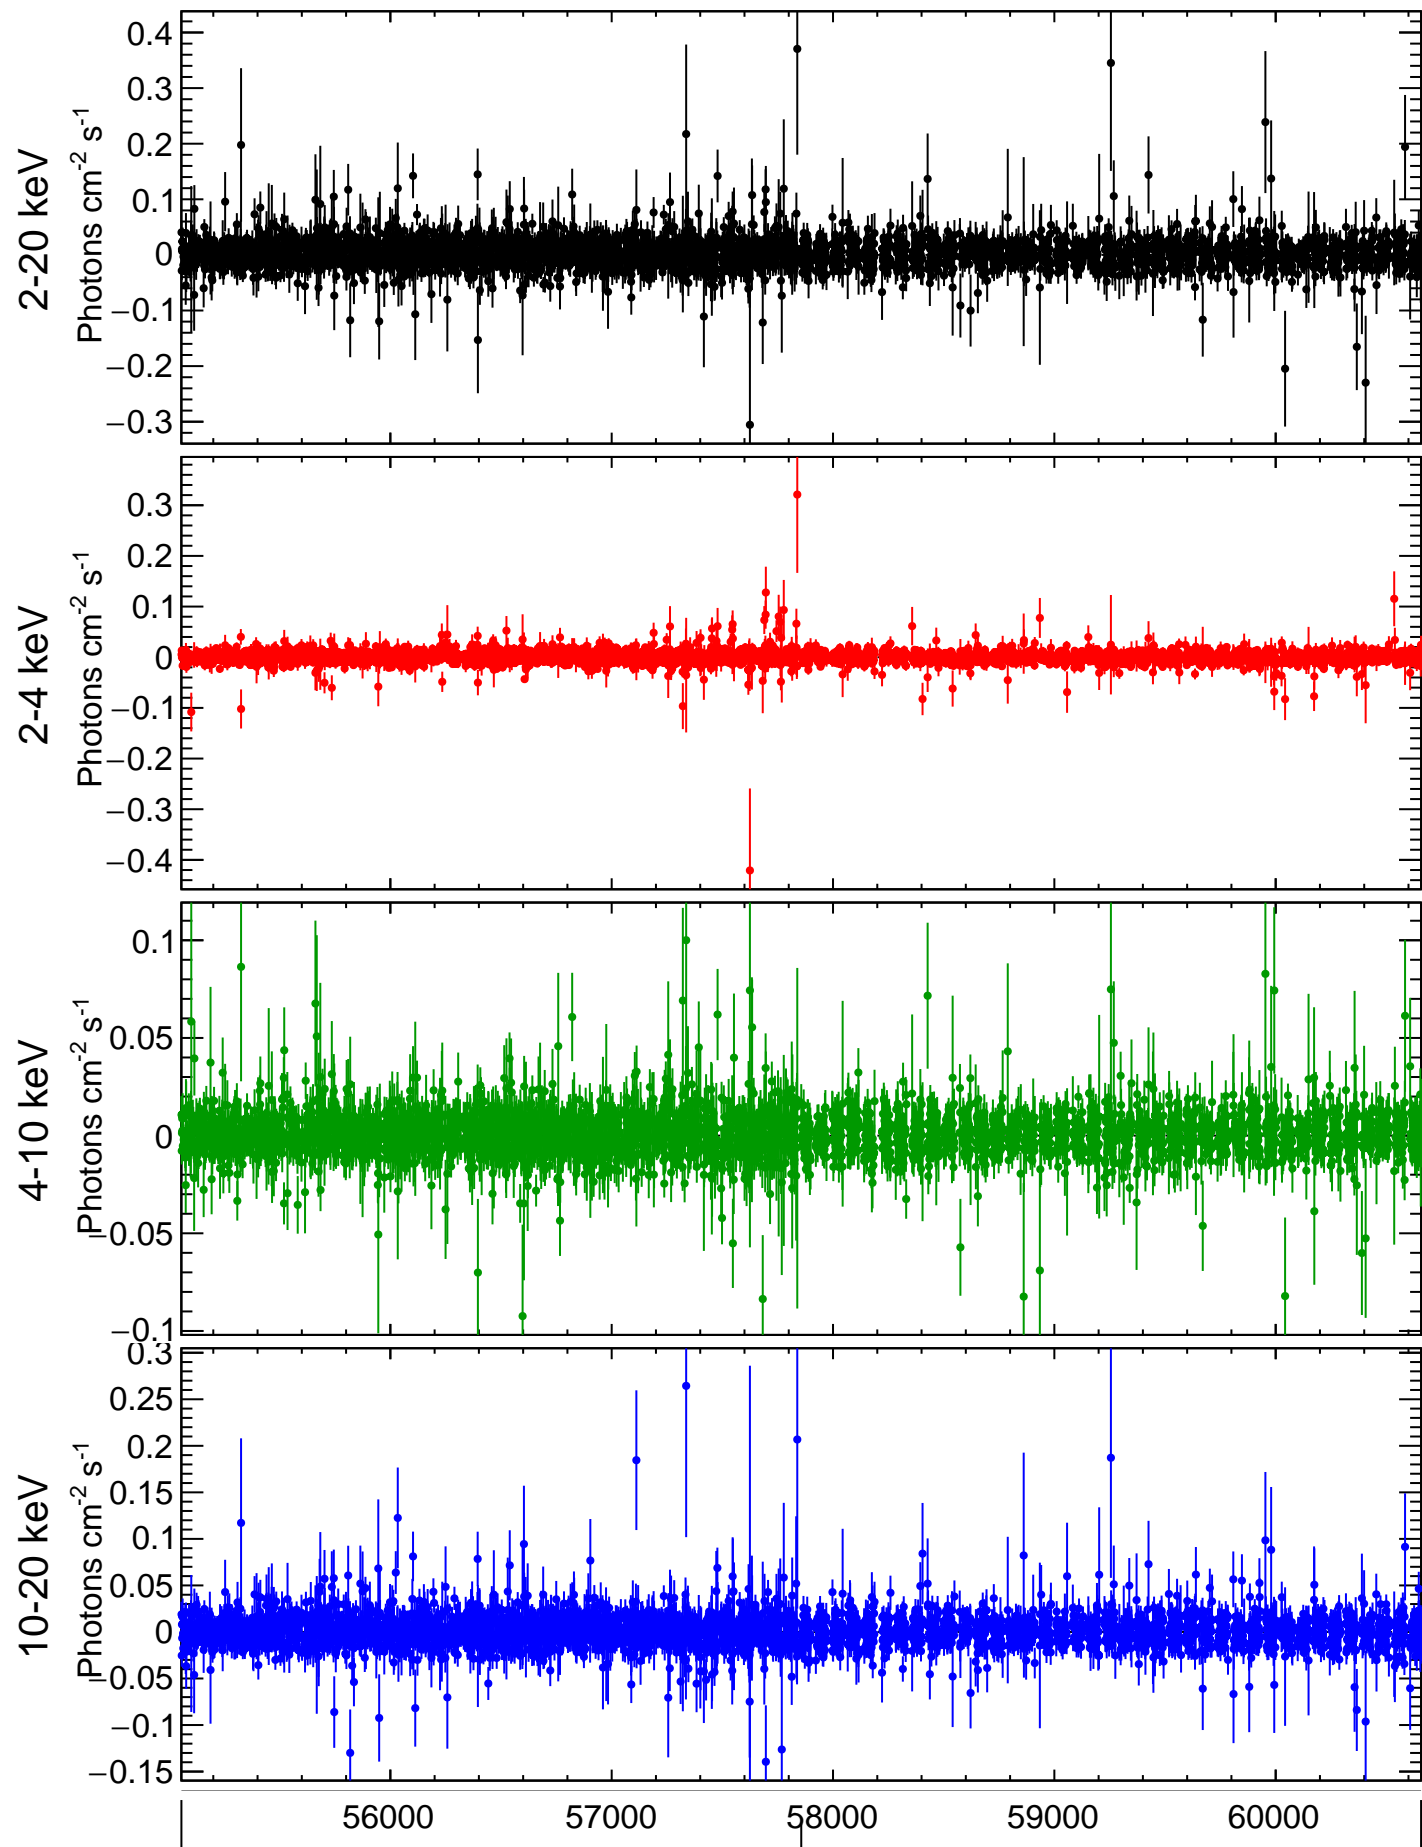

Mrk 335

binsize=24.0h

2009-08-13

2024-12-13