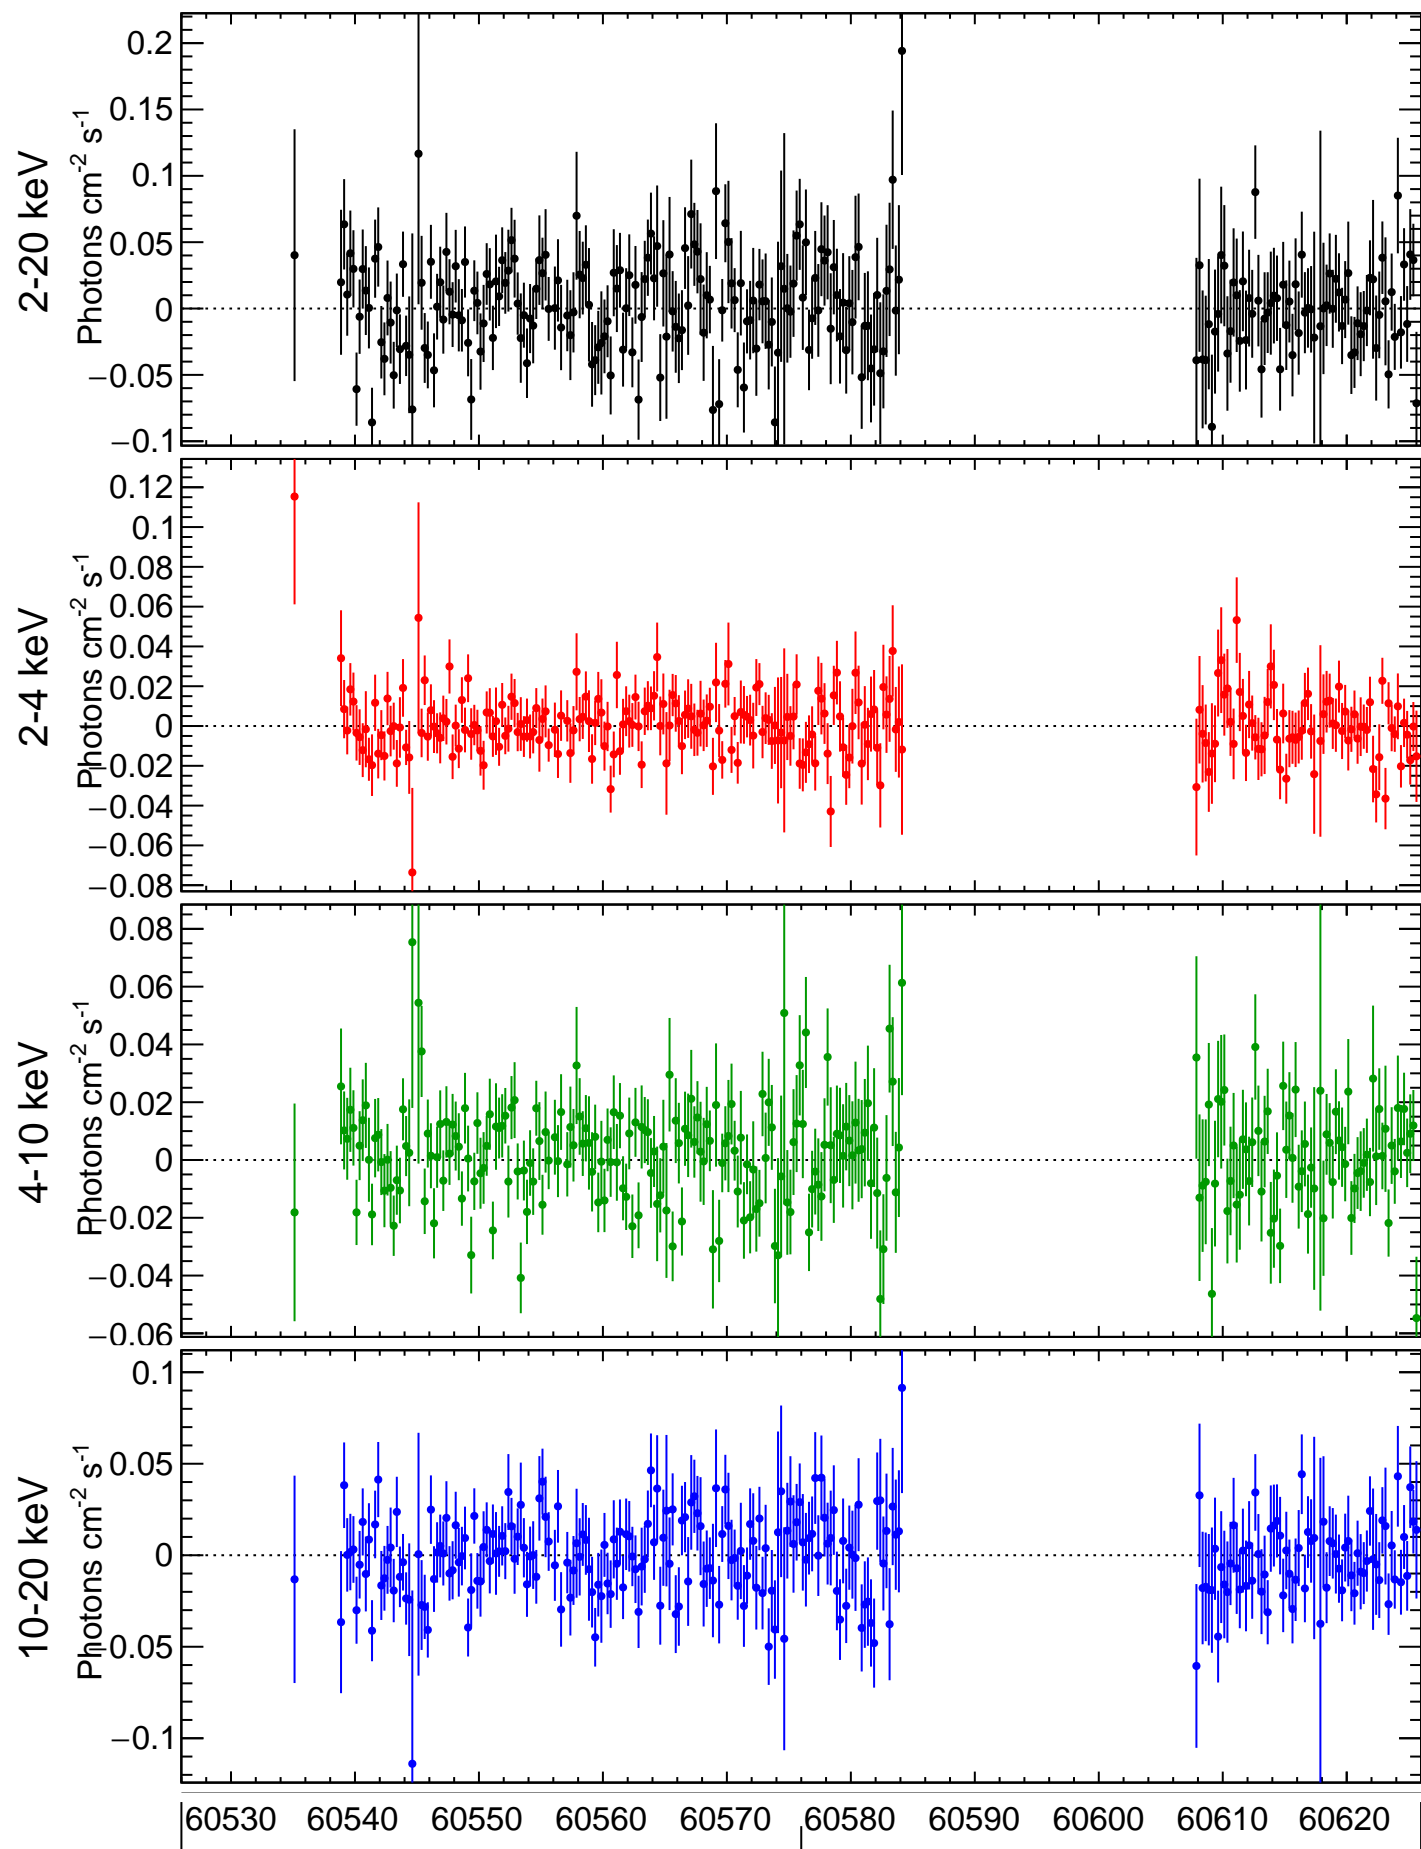

Mrk 335

binsize=6.0h

2024-08-04

2024-11-12