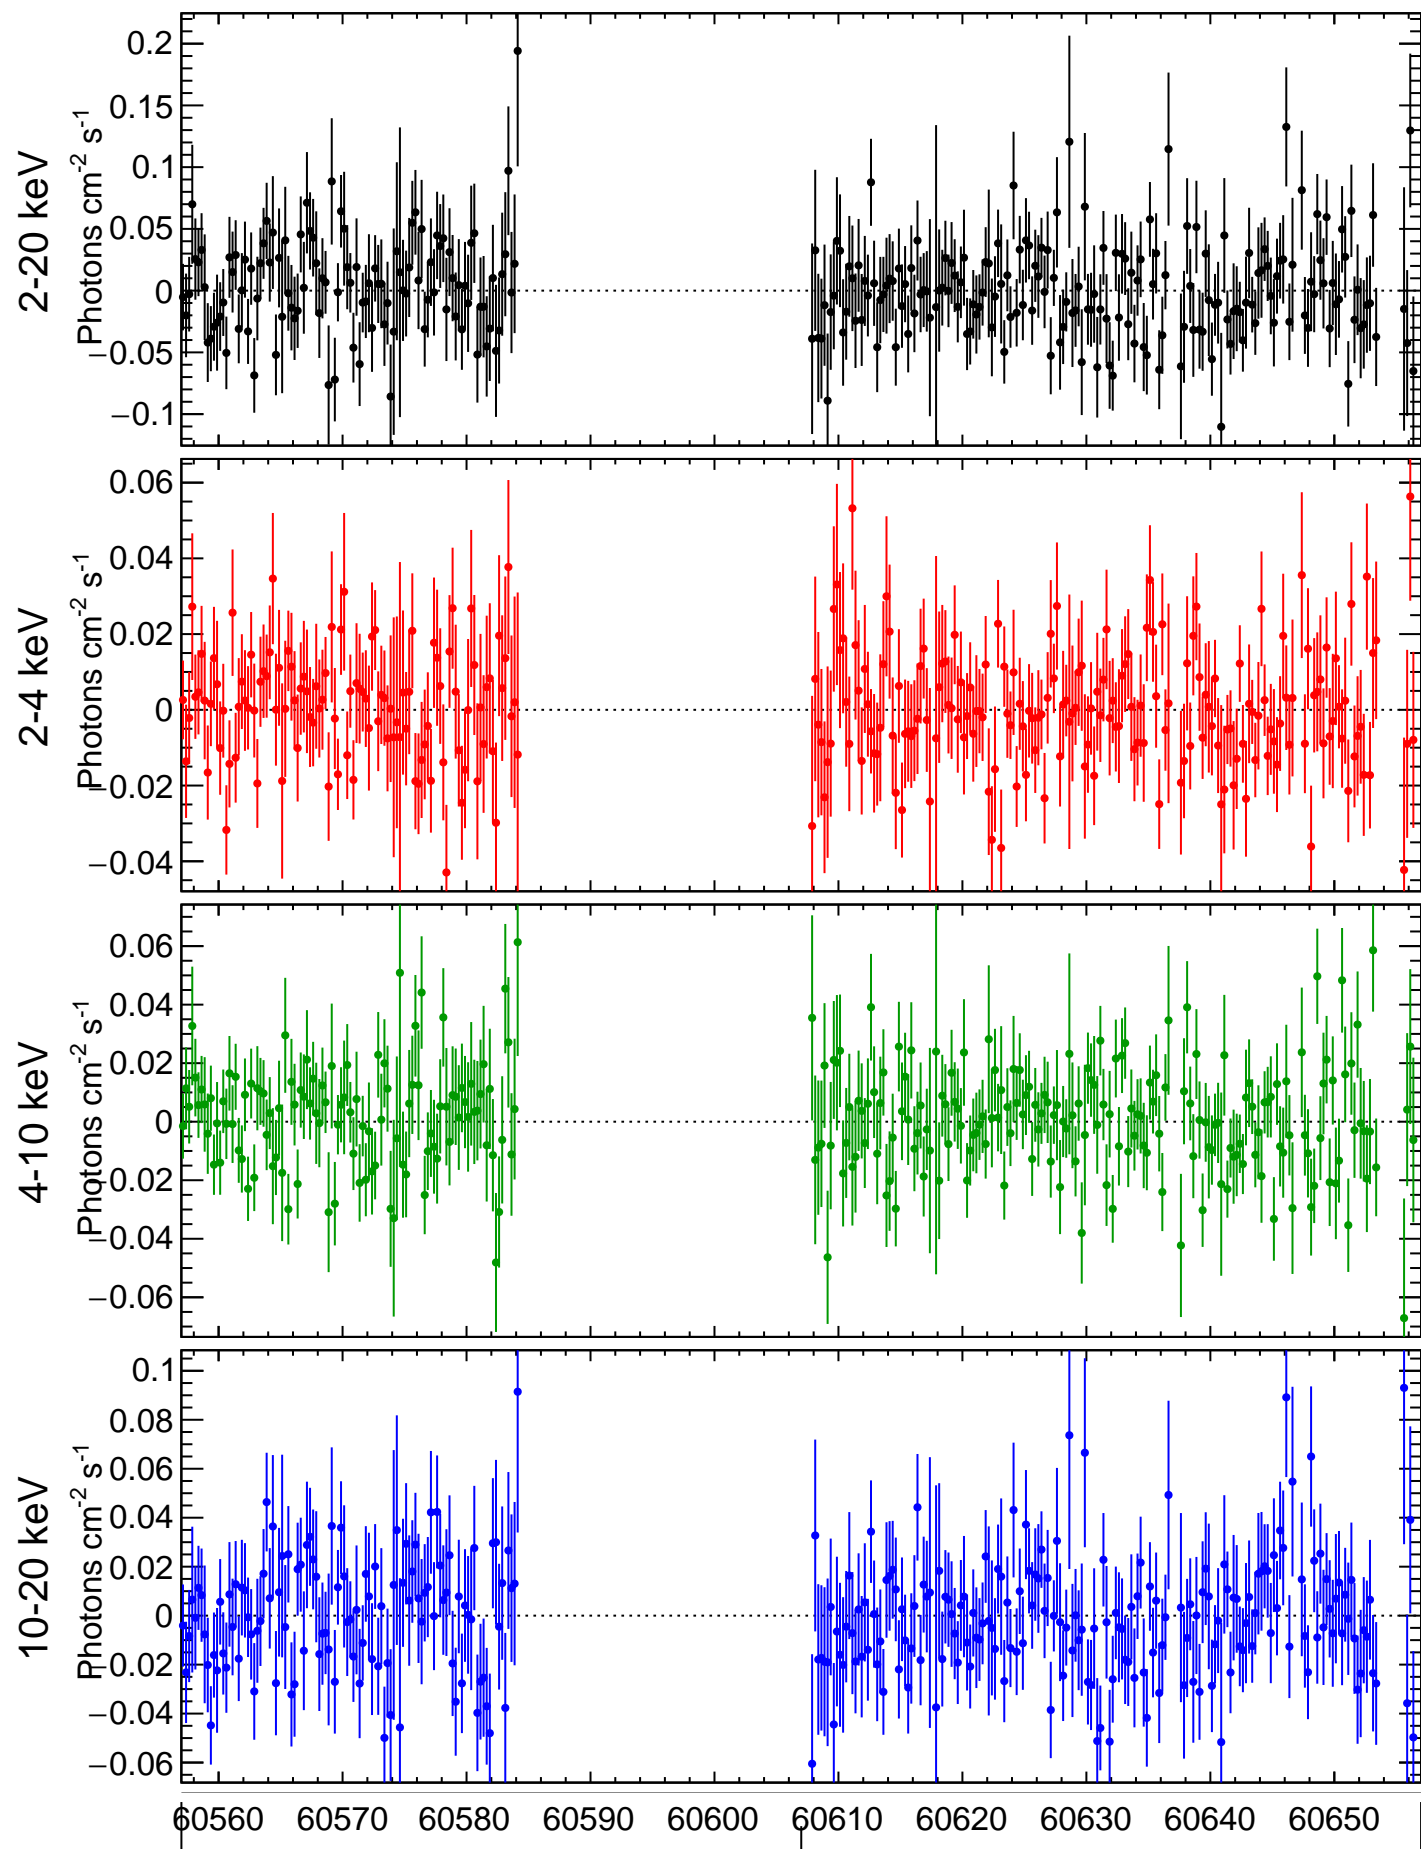

Mrk 335

binsize=6.0h

2024-09-04

2024-12-13