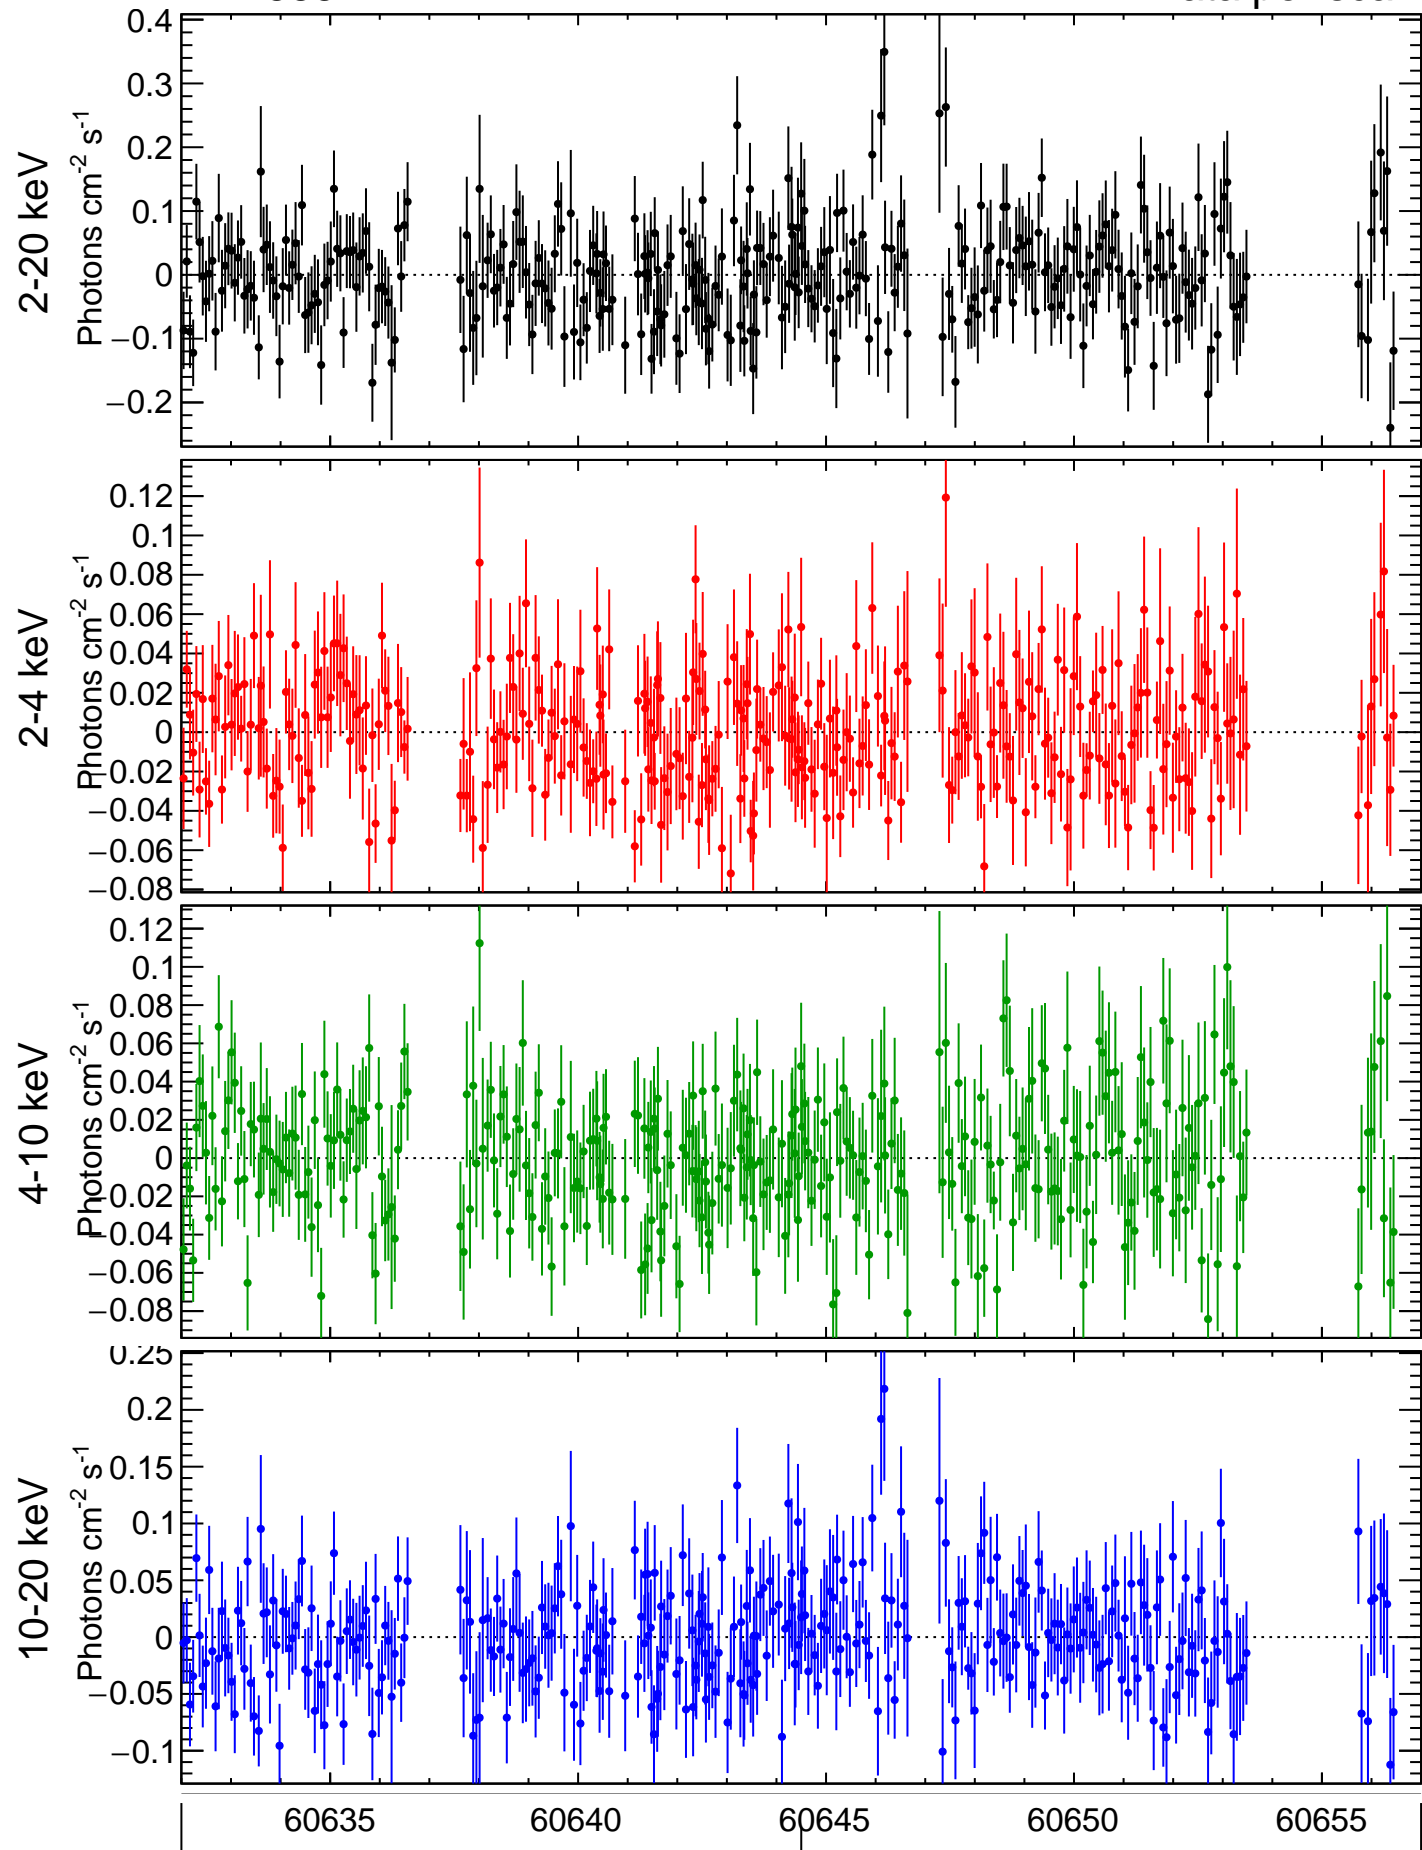

Mrk 335

Data per scan

2024-11-18

2024-12-13