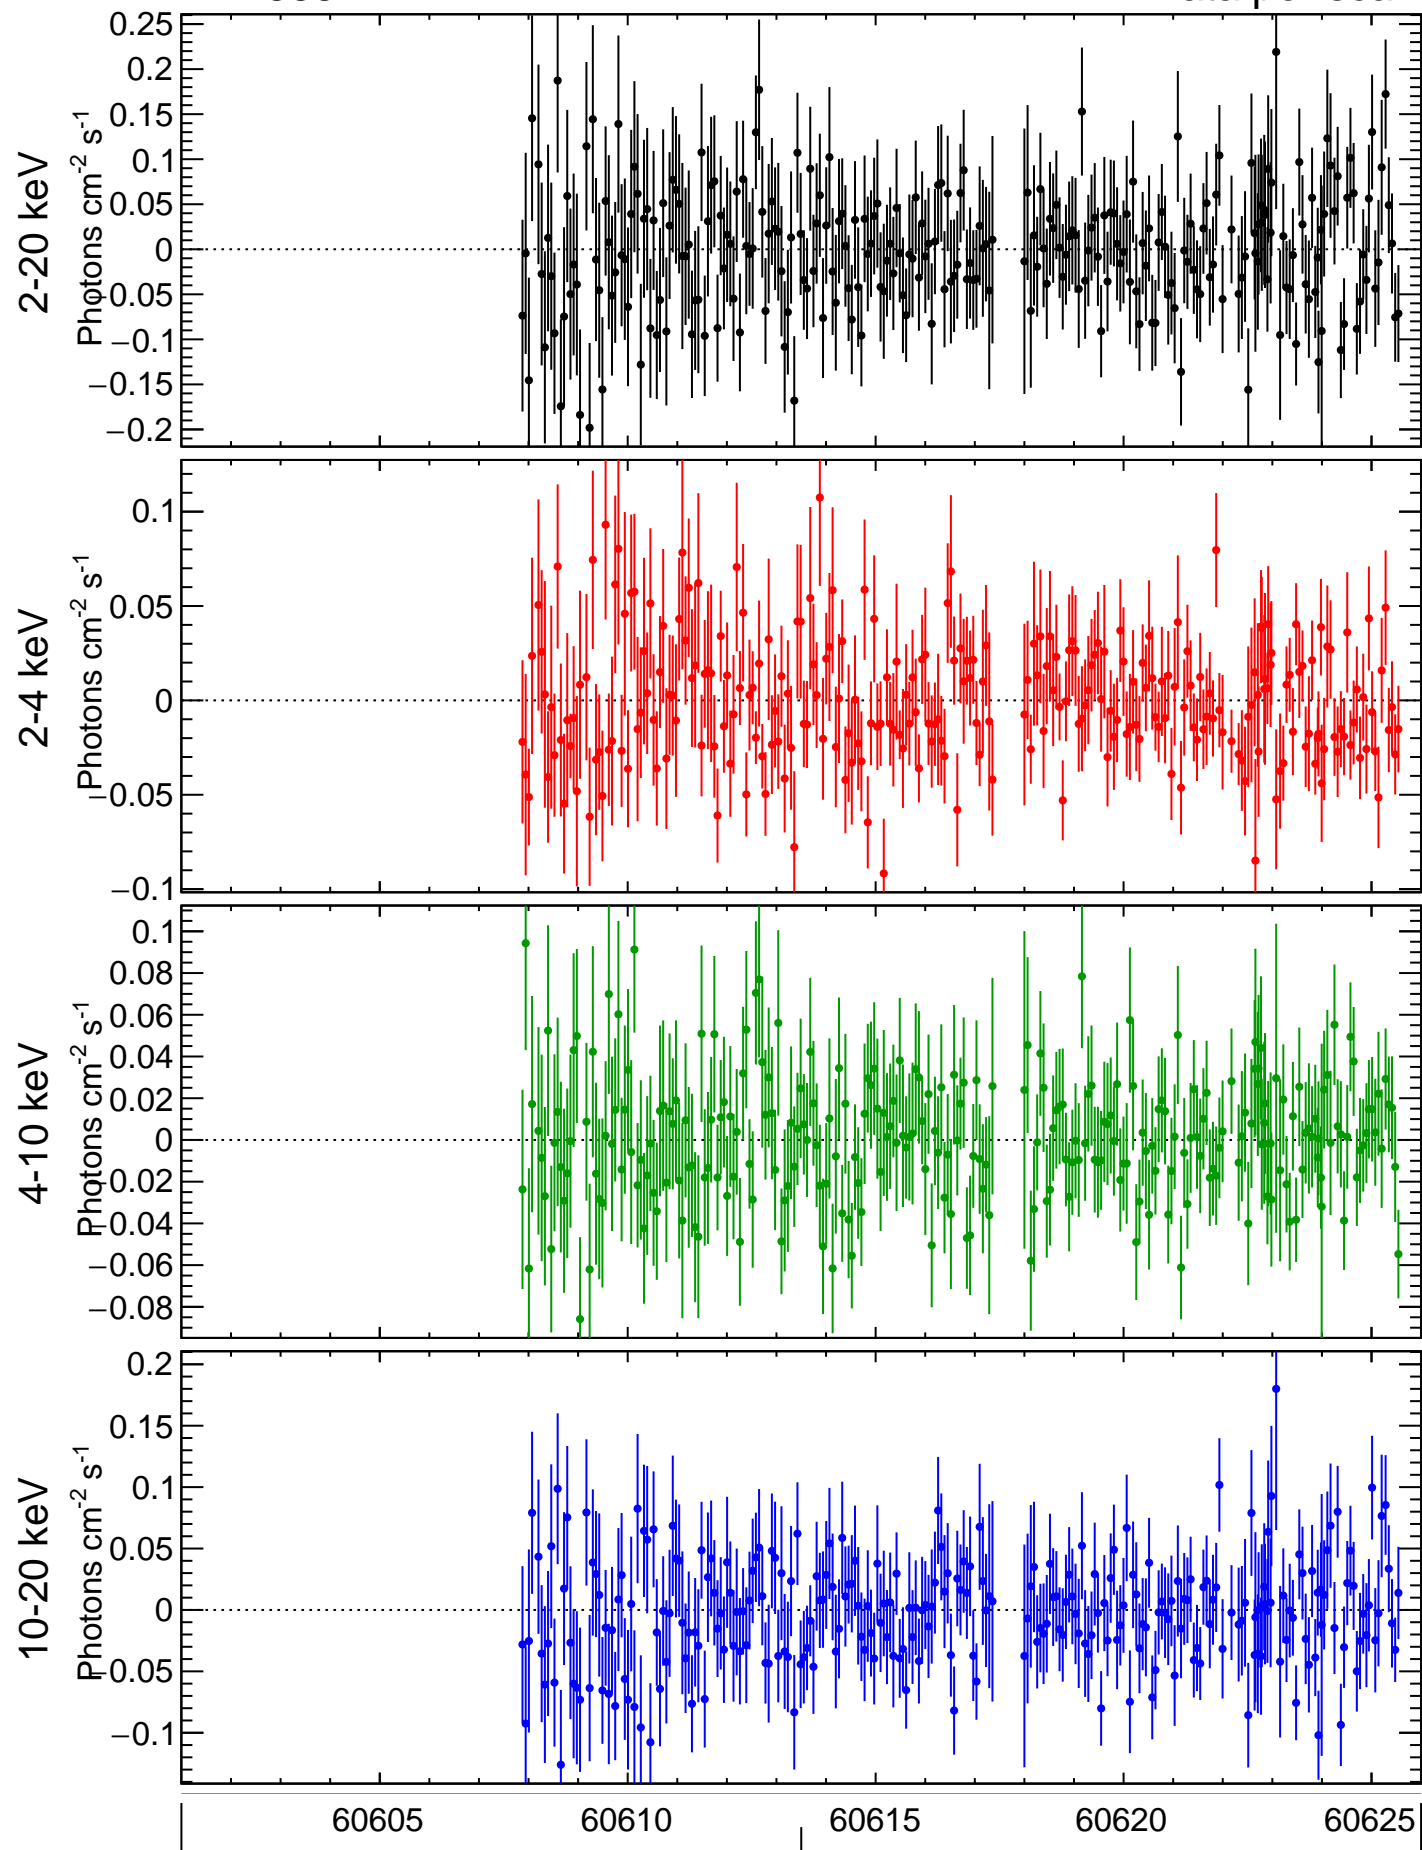

Mrk 335

Data per scan

2024-10-18

2024-11-12