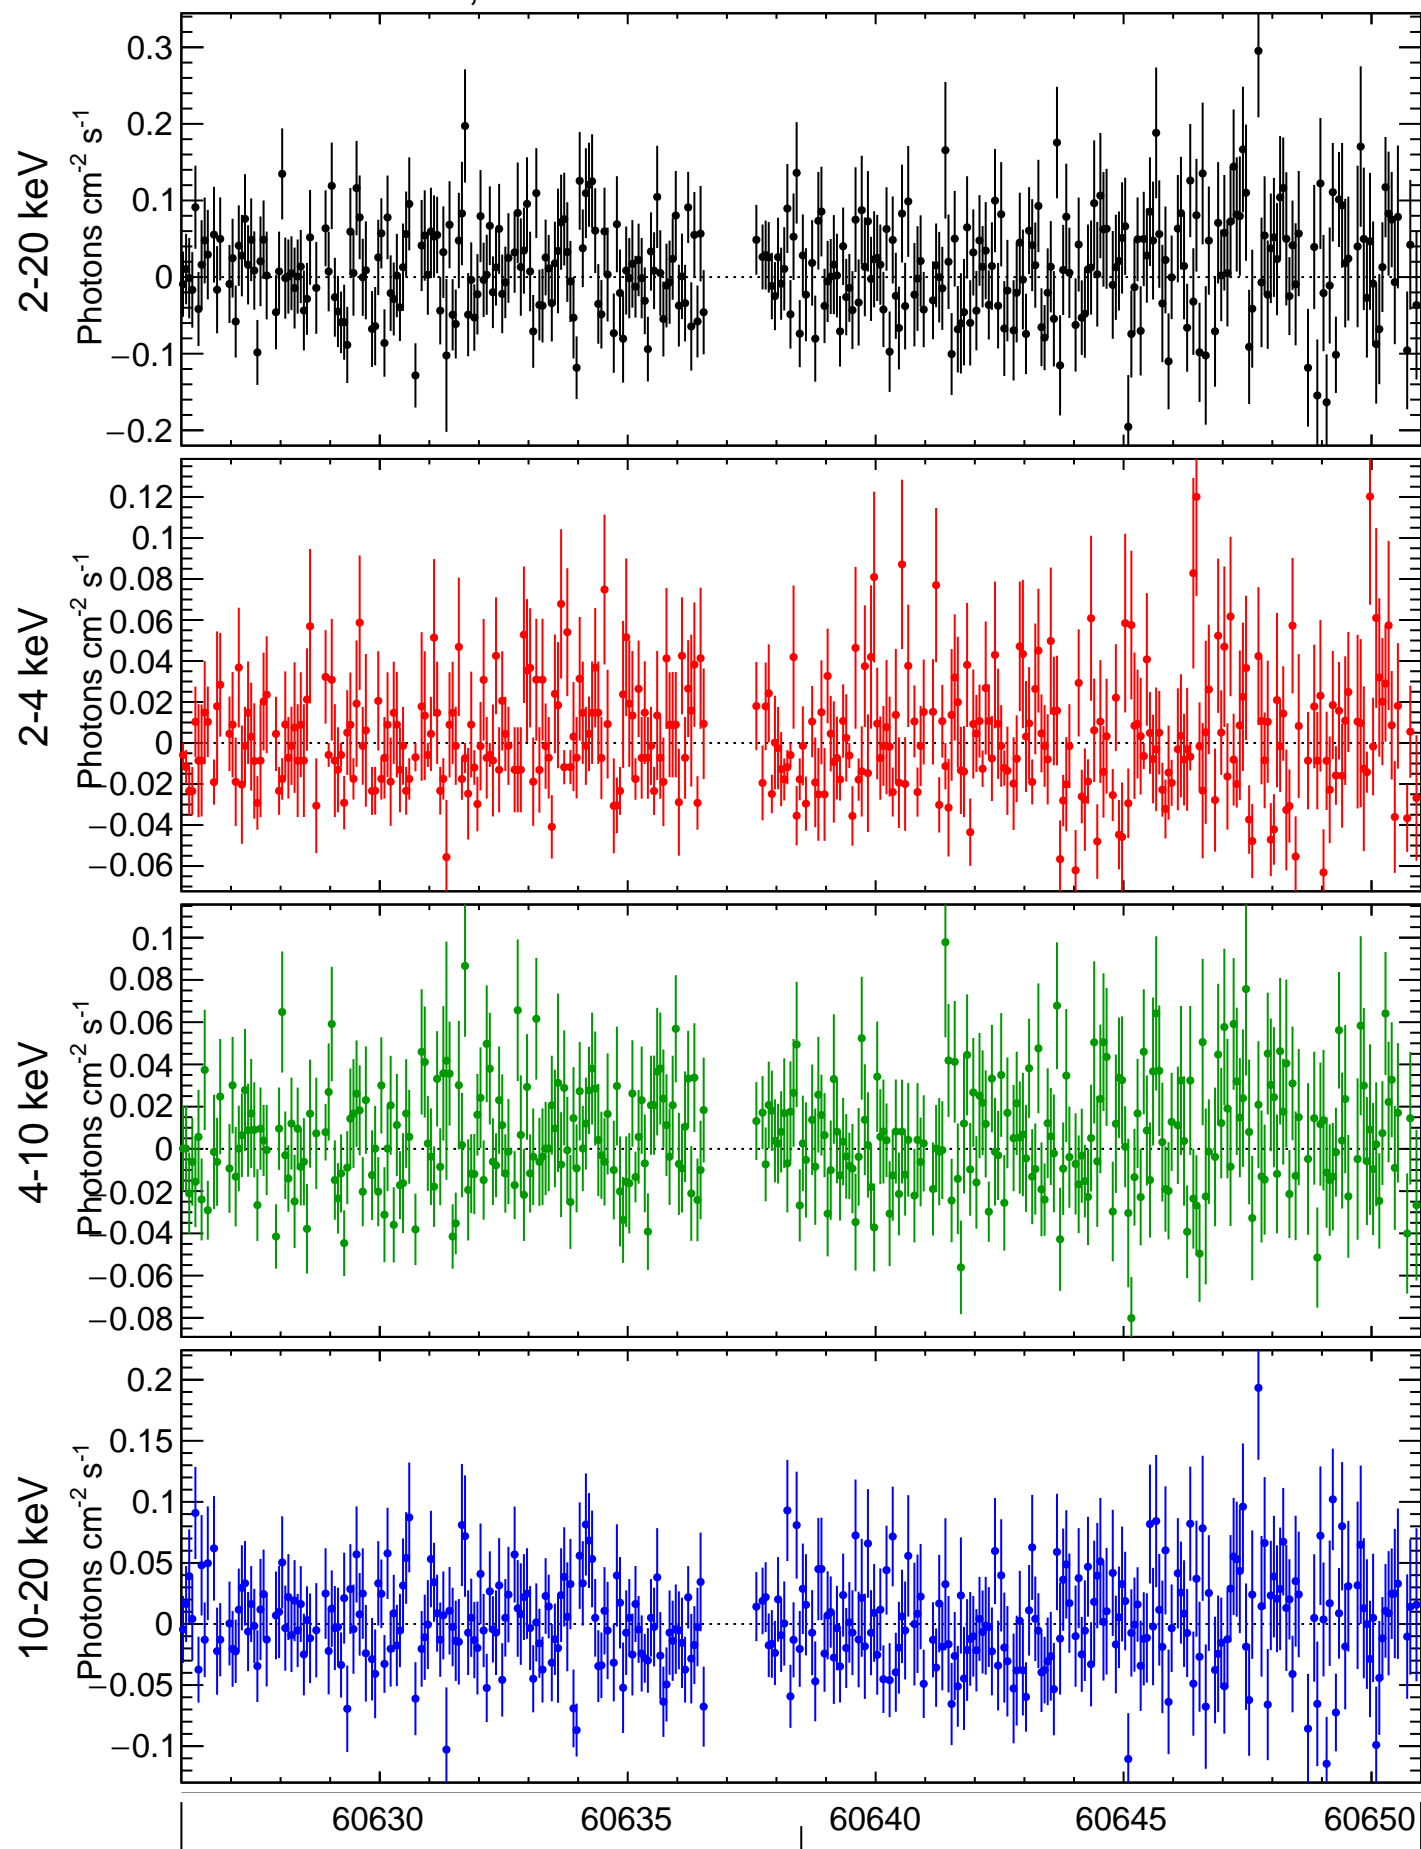

1ES 0033+595, 87GB 003300.9+593328

binsize=1.5h

2024-11-12

2024-12-07