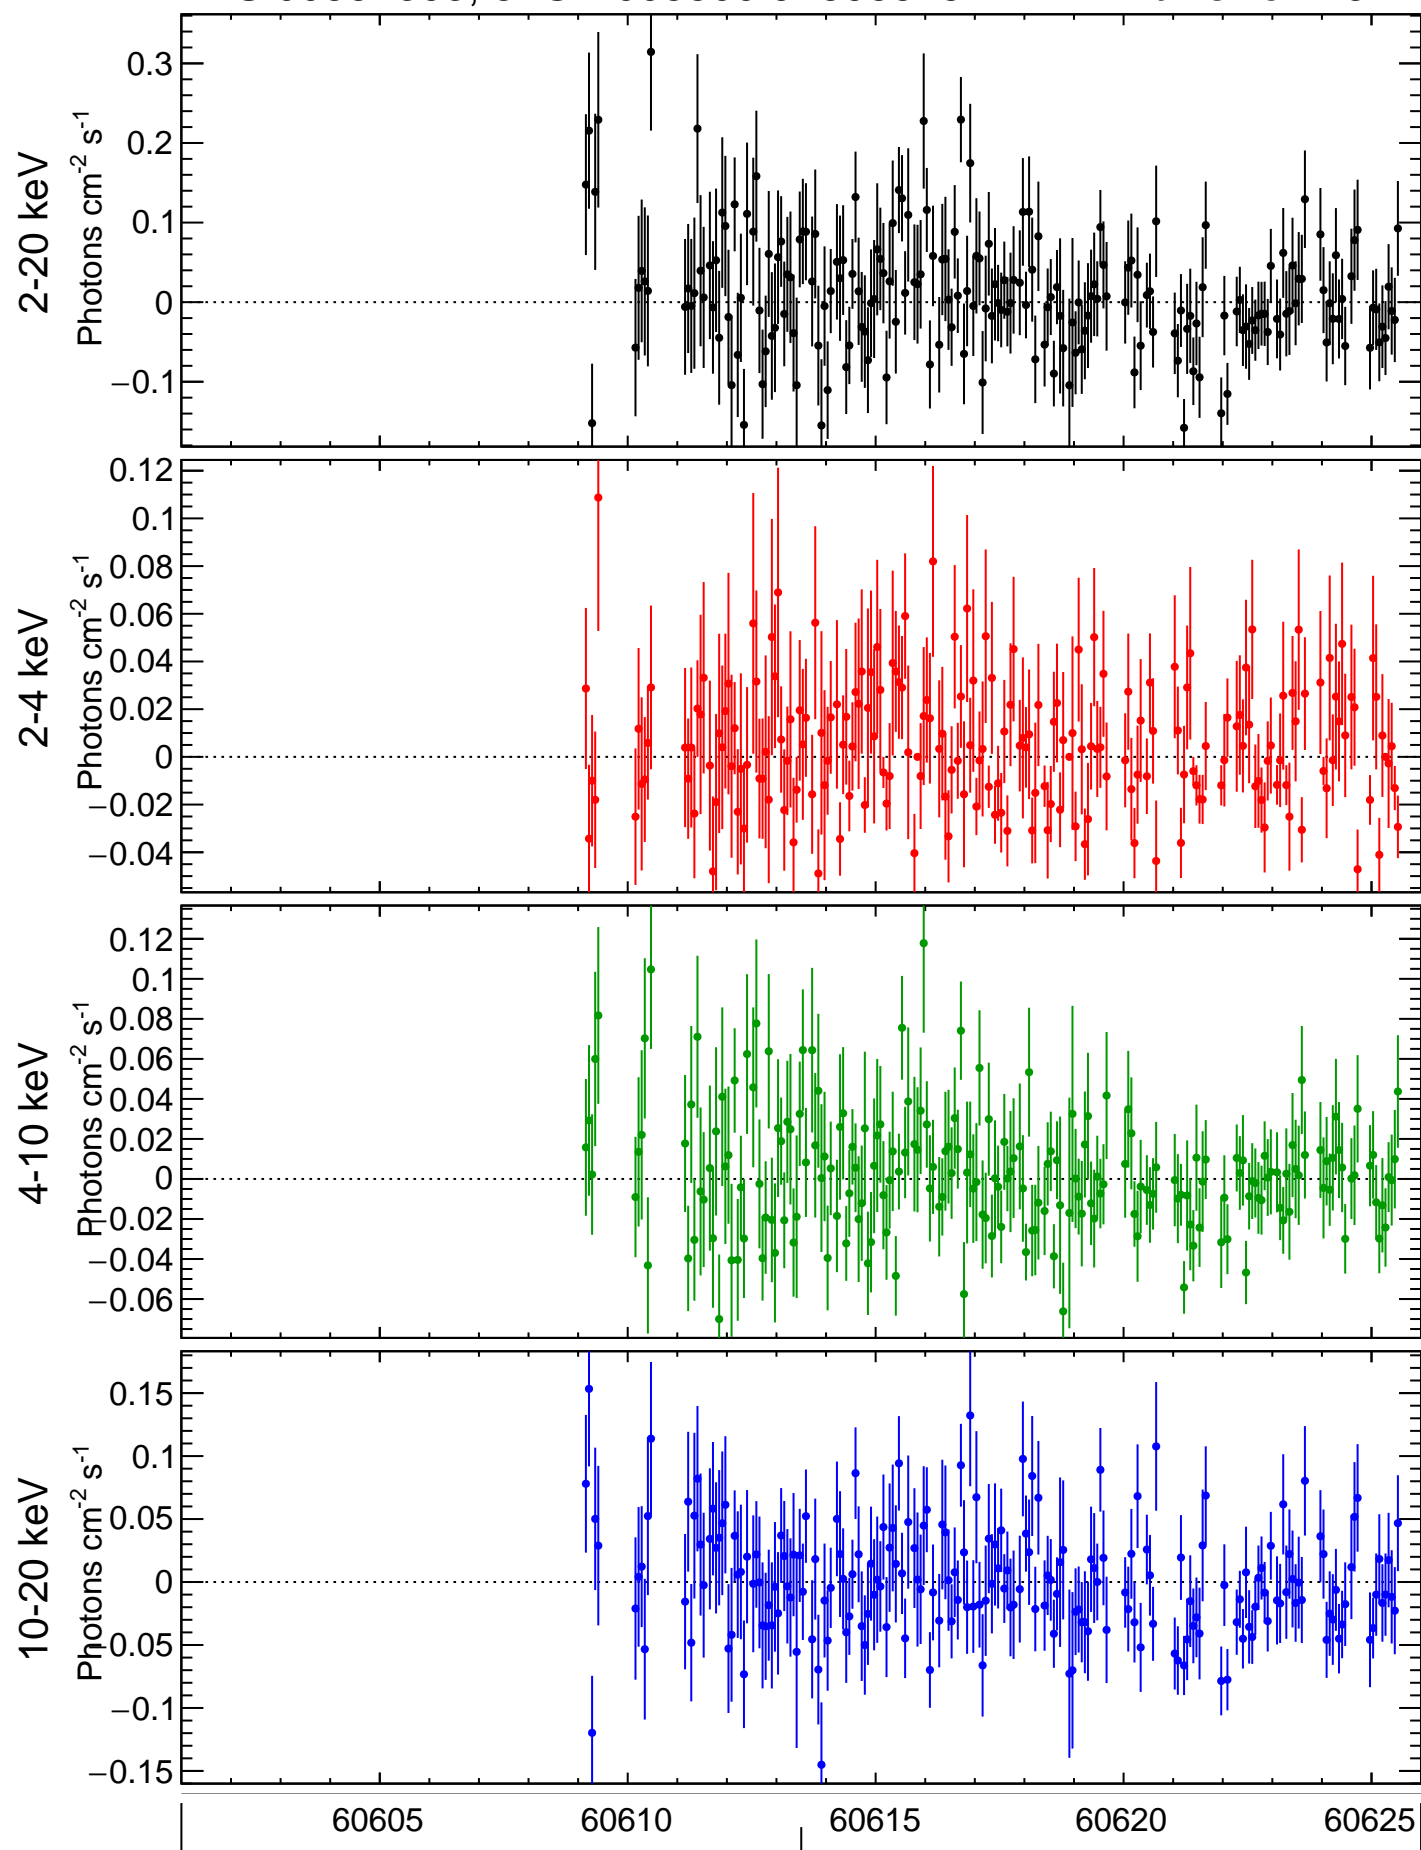

1ES 0033+595, 87GB 003300.9+593328

binsize=1.5h

2024-10-18

2024-11-12