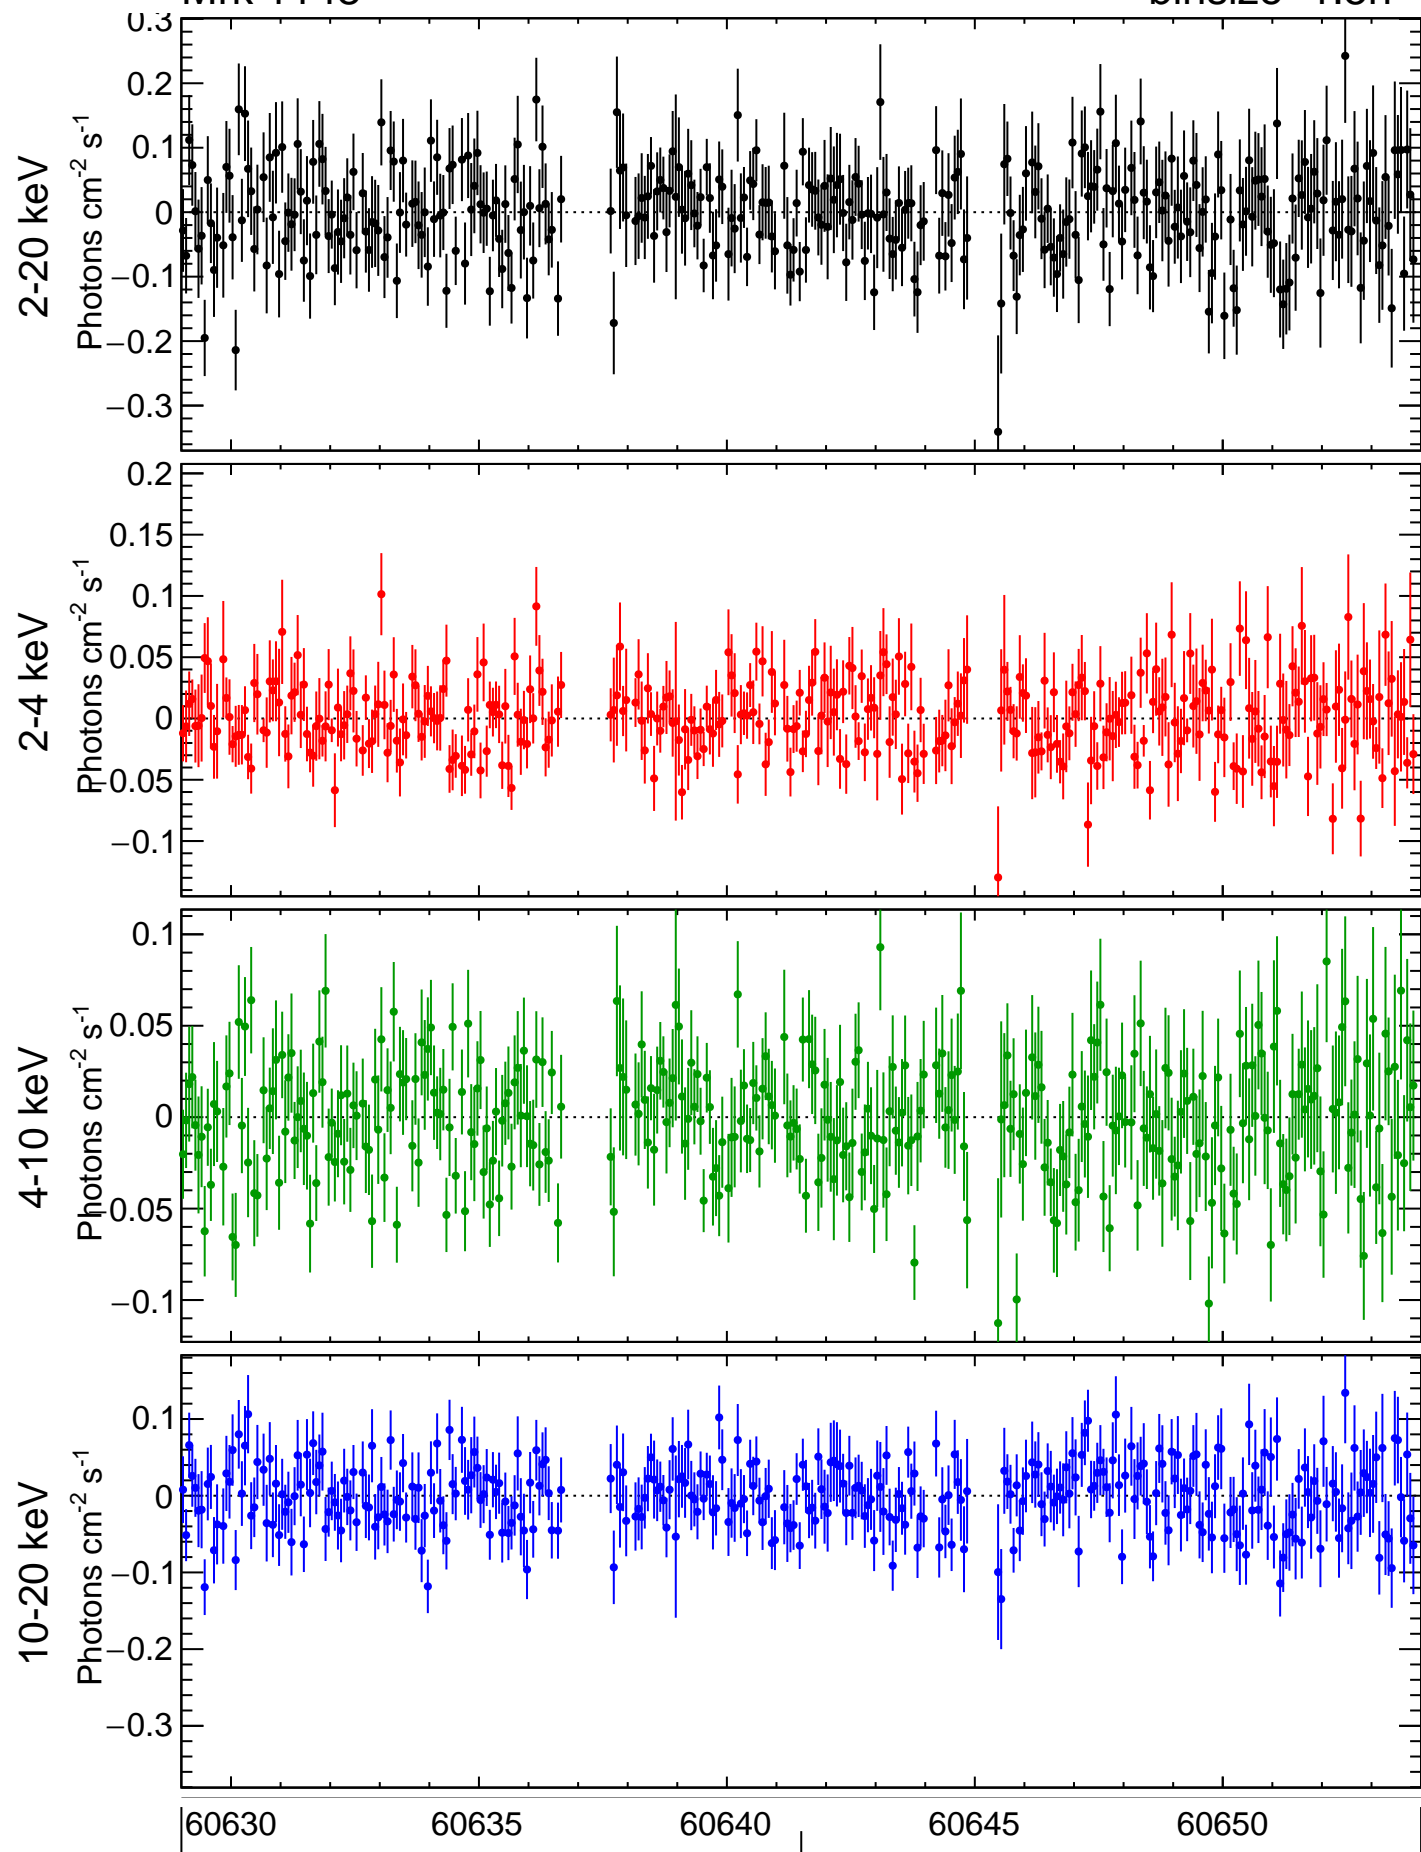

Mrk 1148

binsize=1.5h

2024-11-15

2024-12-10