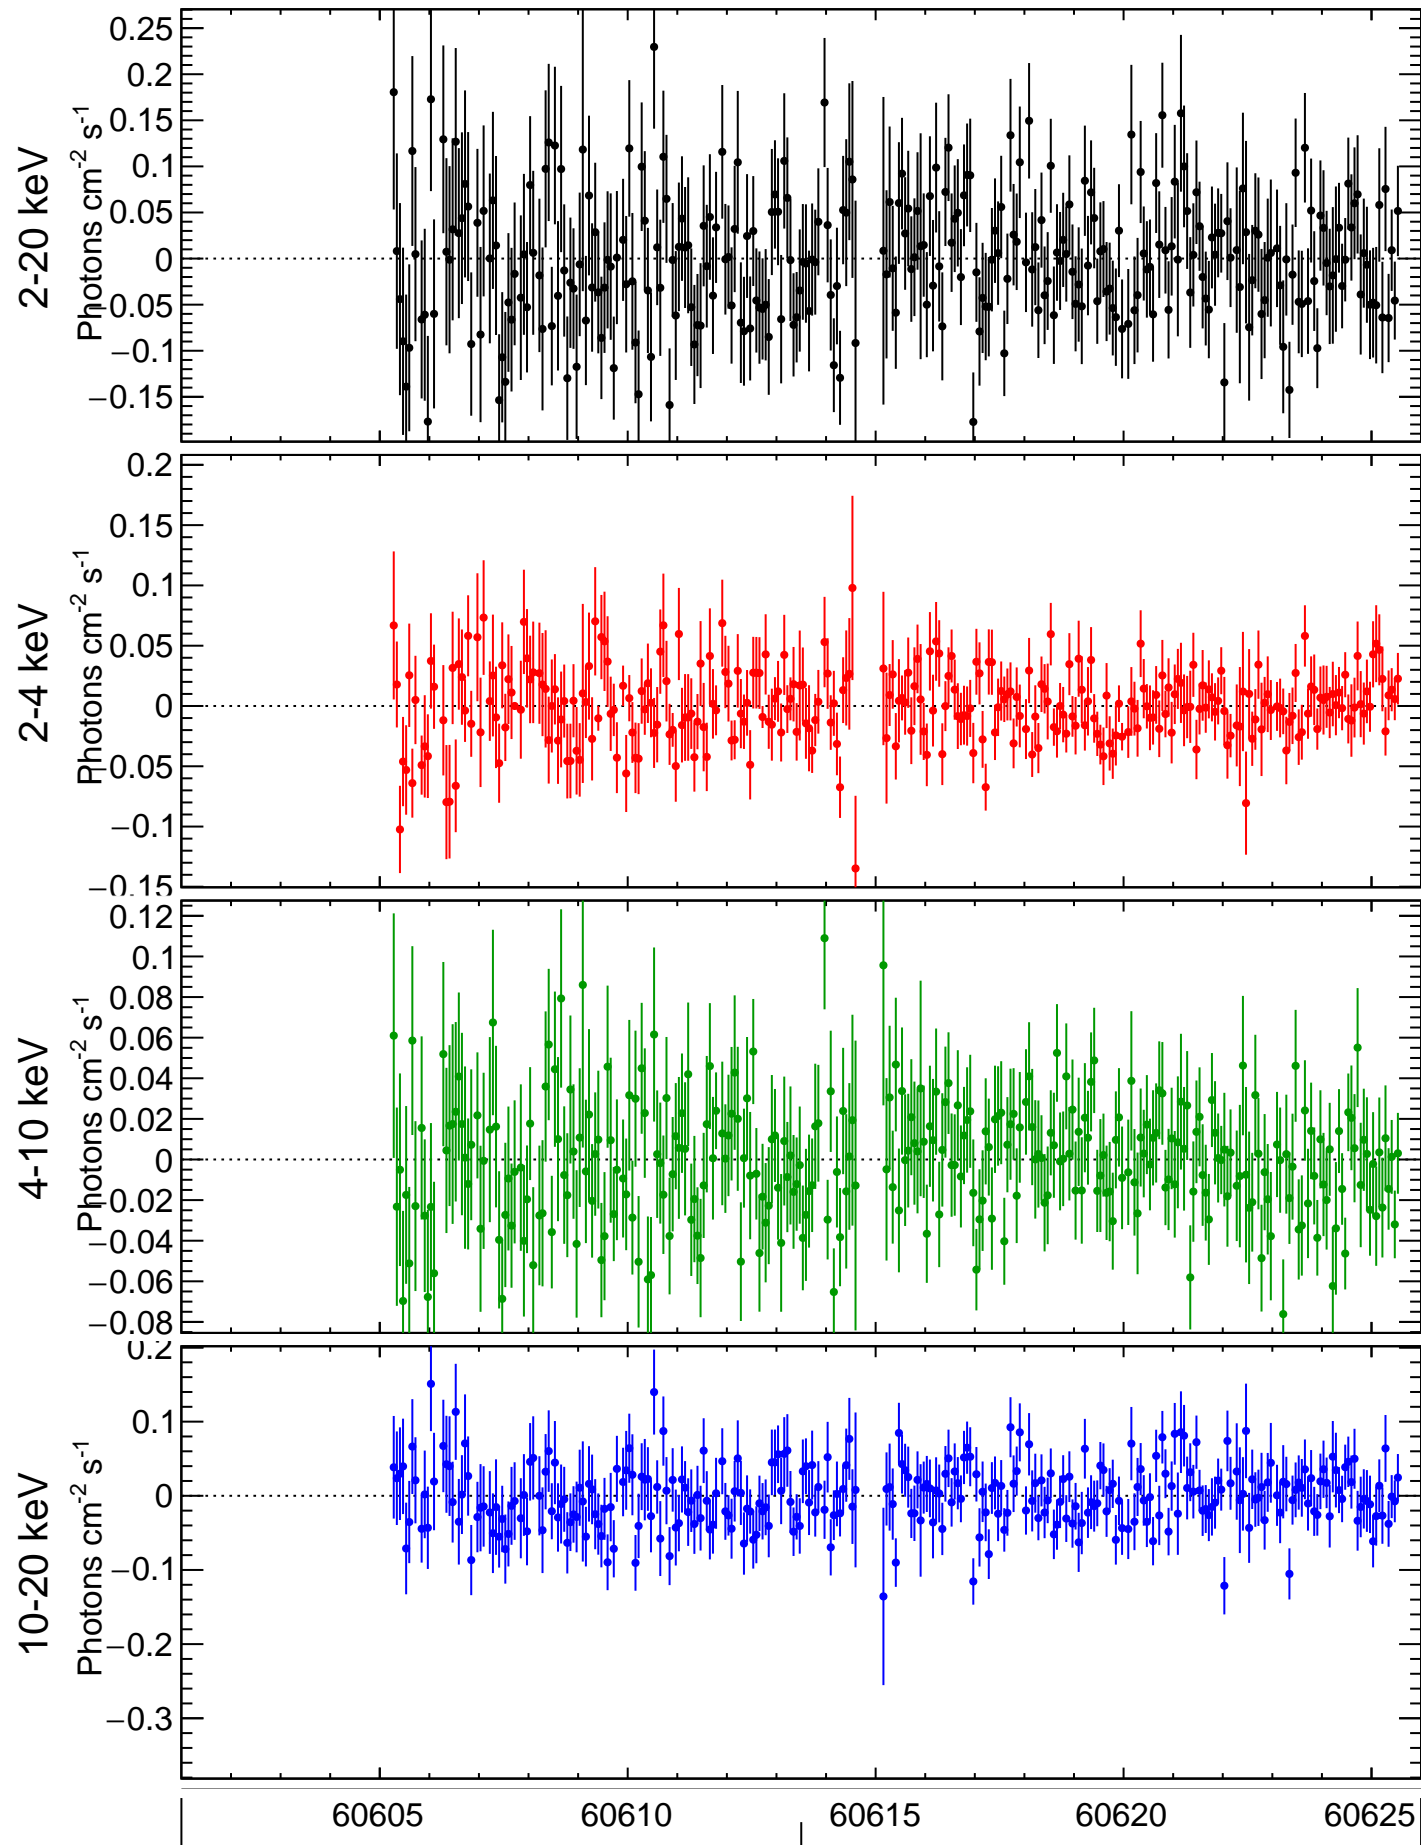

Mrk 1148

binsize=1.5h

2024-10-18

2024-11-12