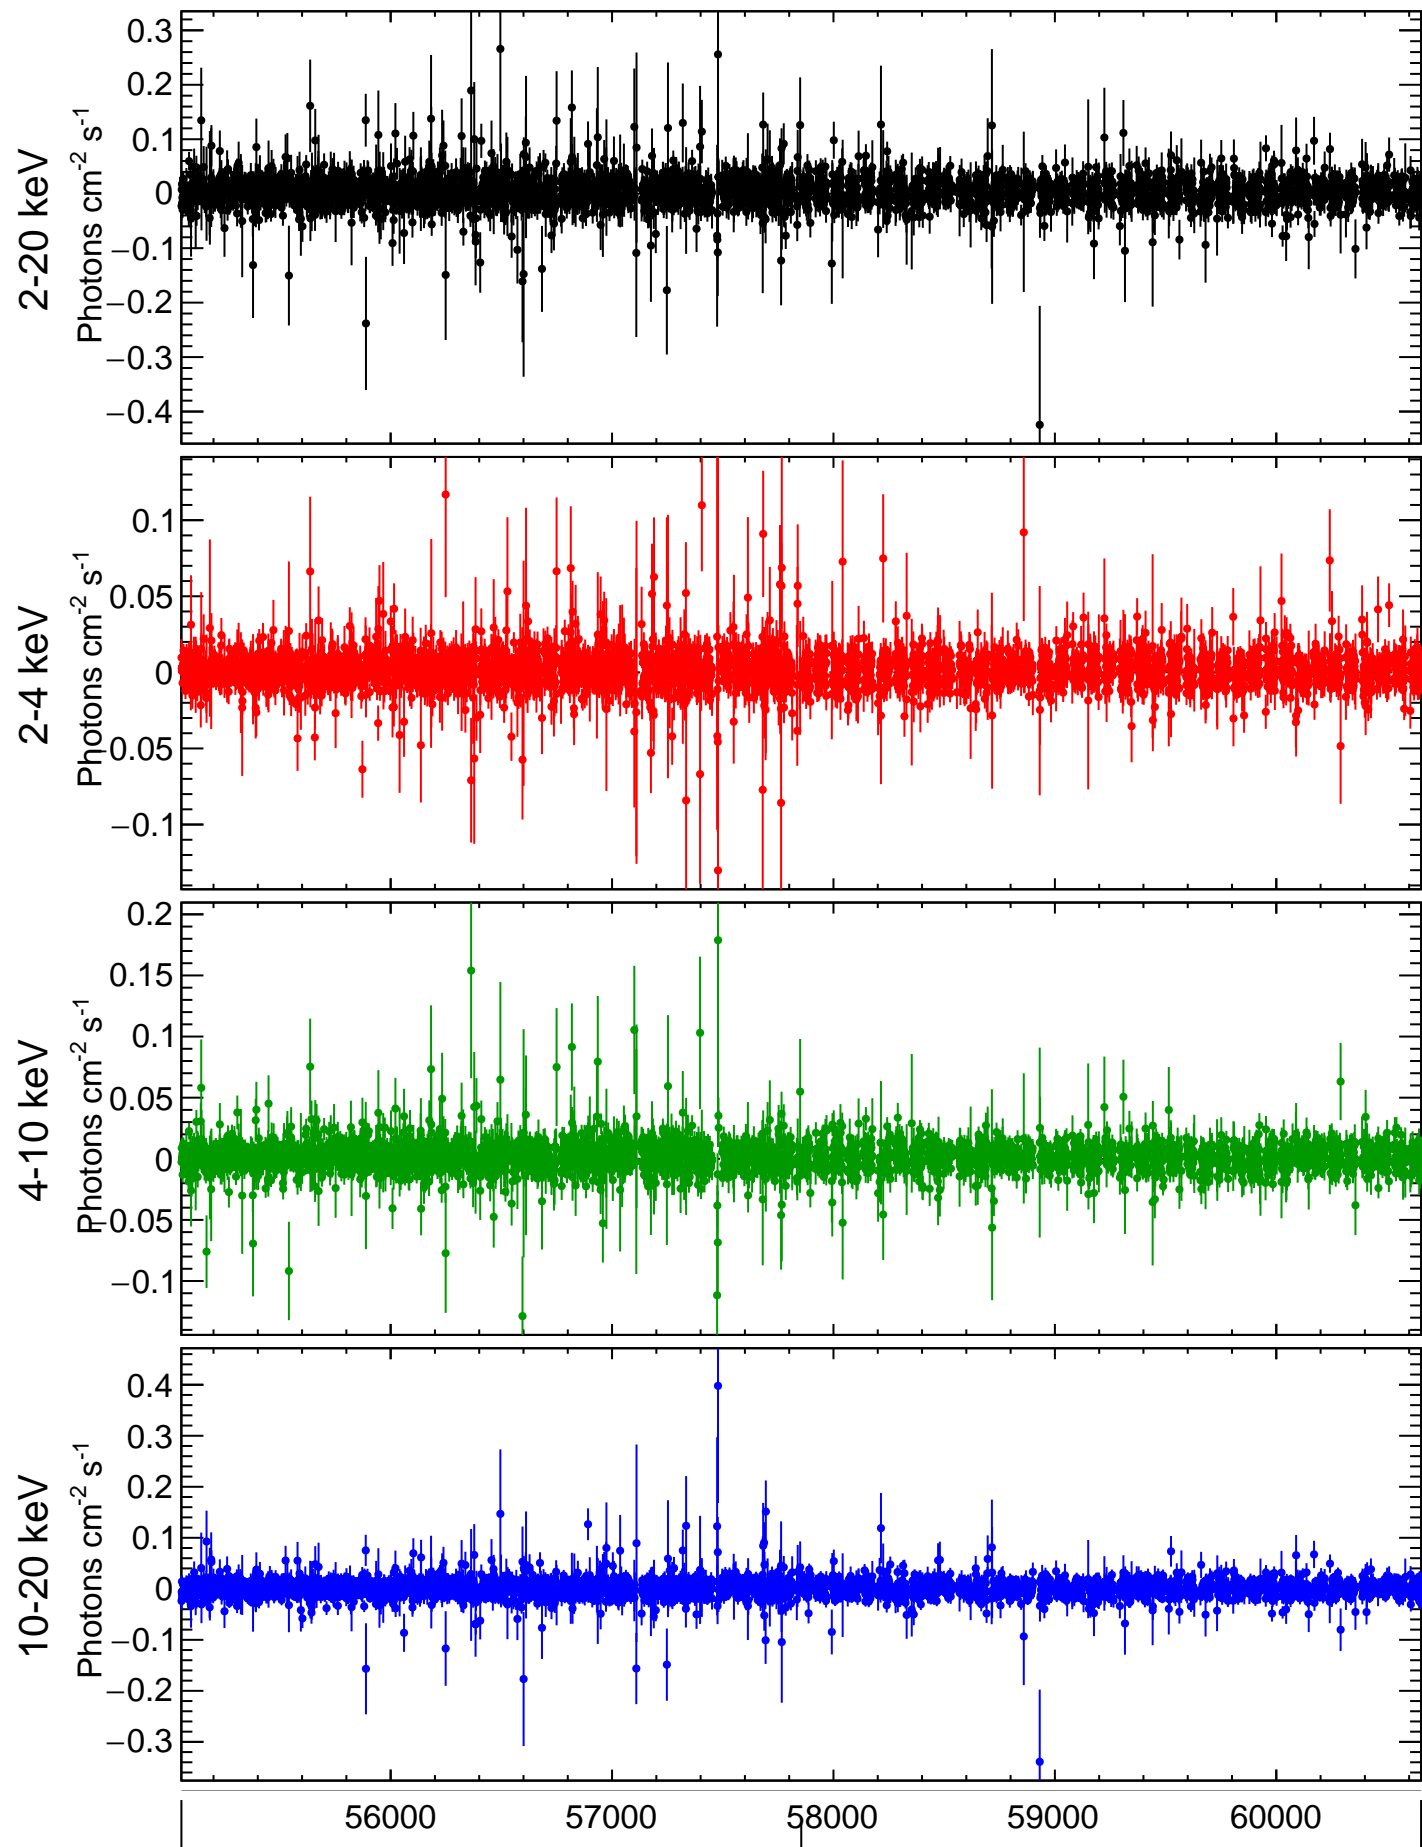

Mrk 1148

binsize=24.0h

2009-08-12

2024-12-10