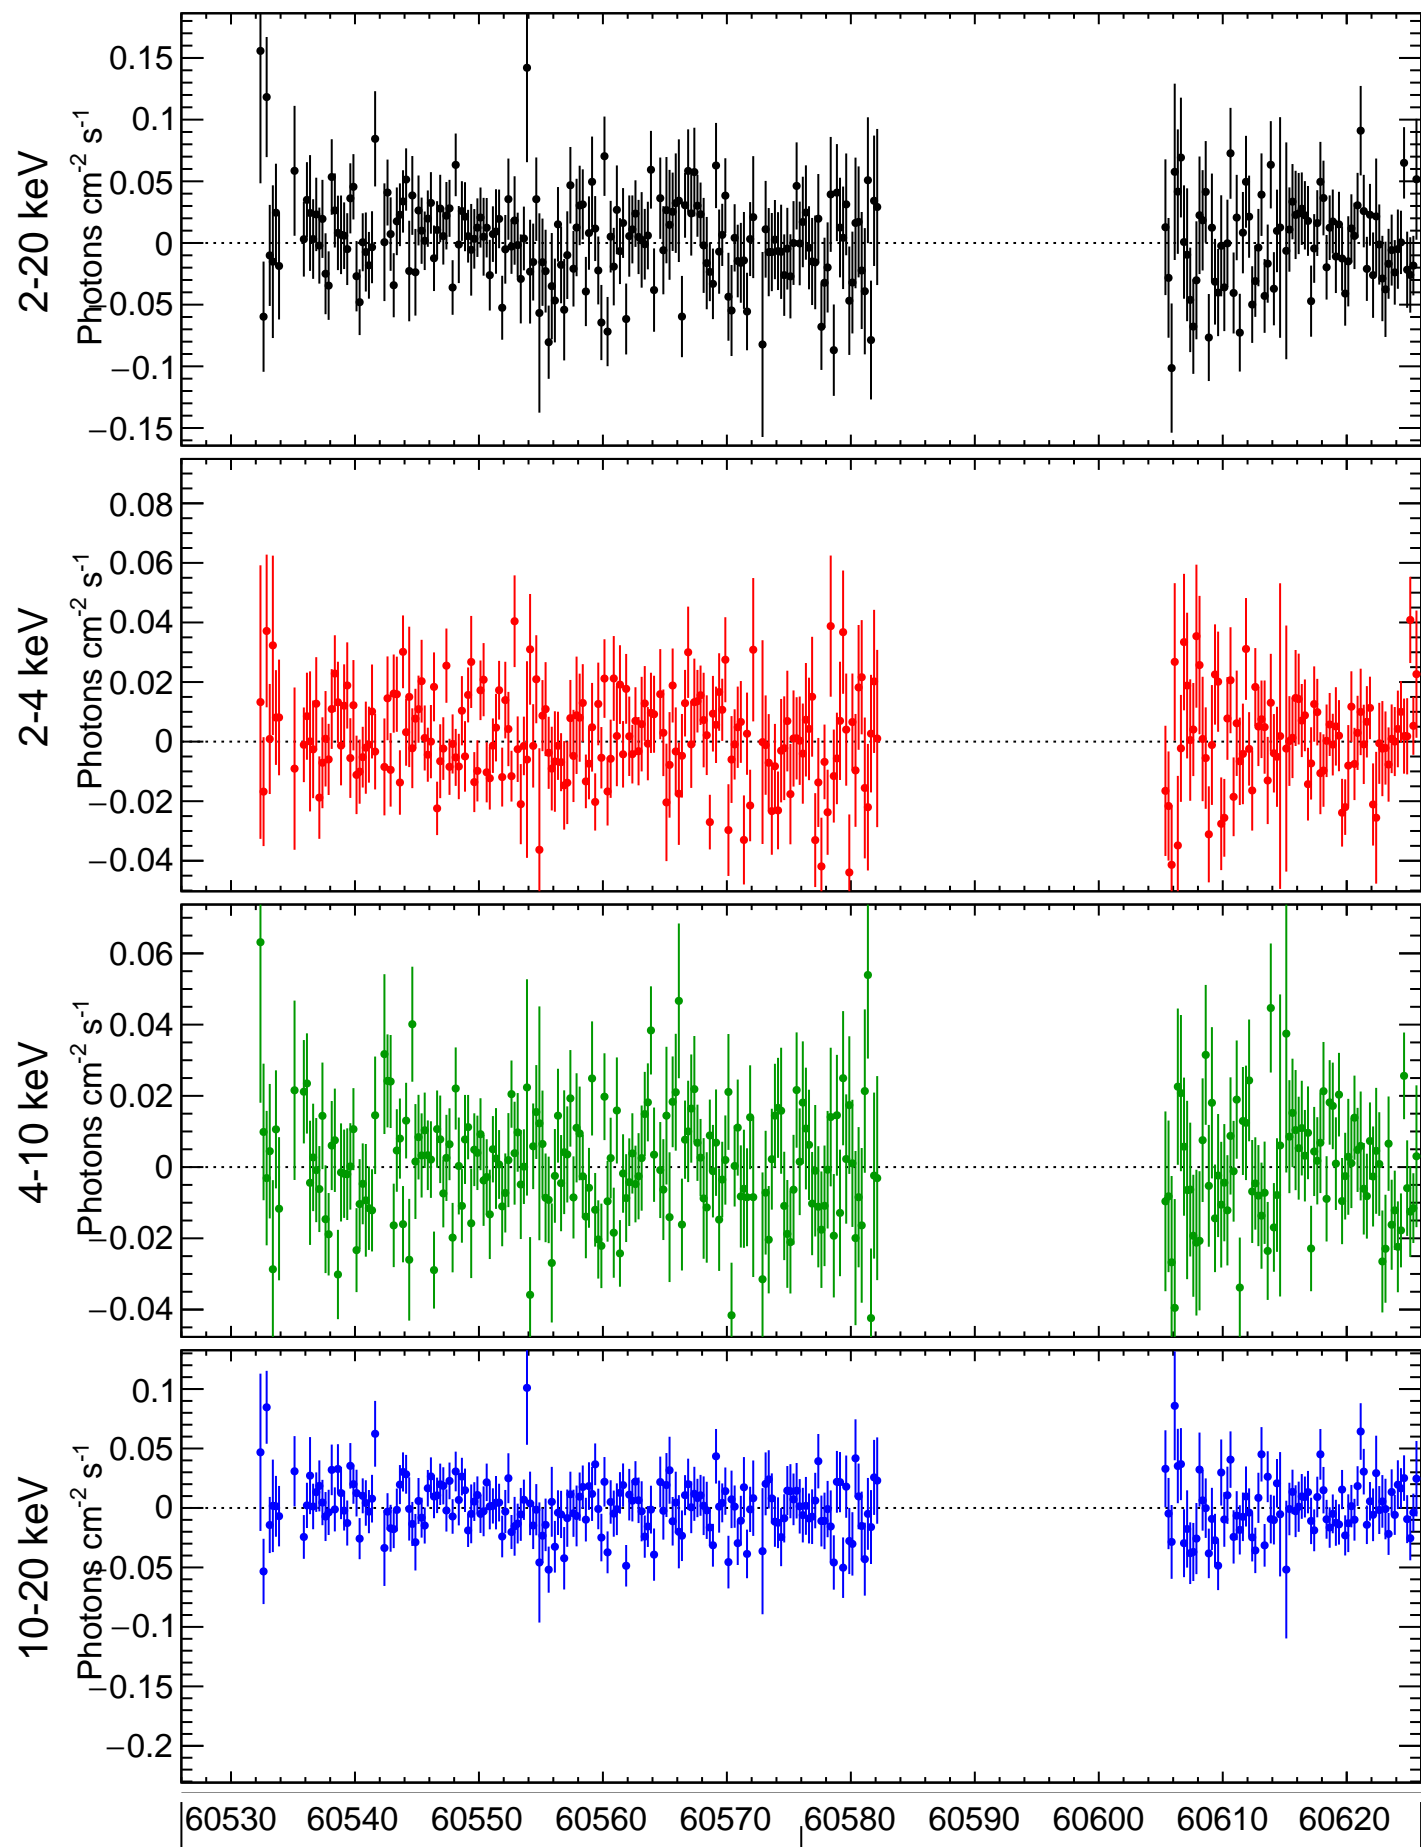

Mrk 1148

binsize=6.0h

2024-08-04

2024-11-12