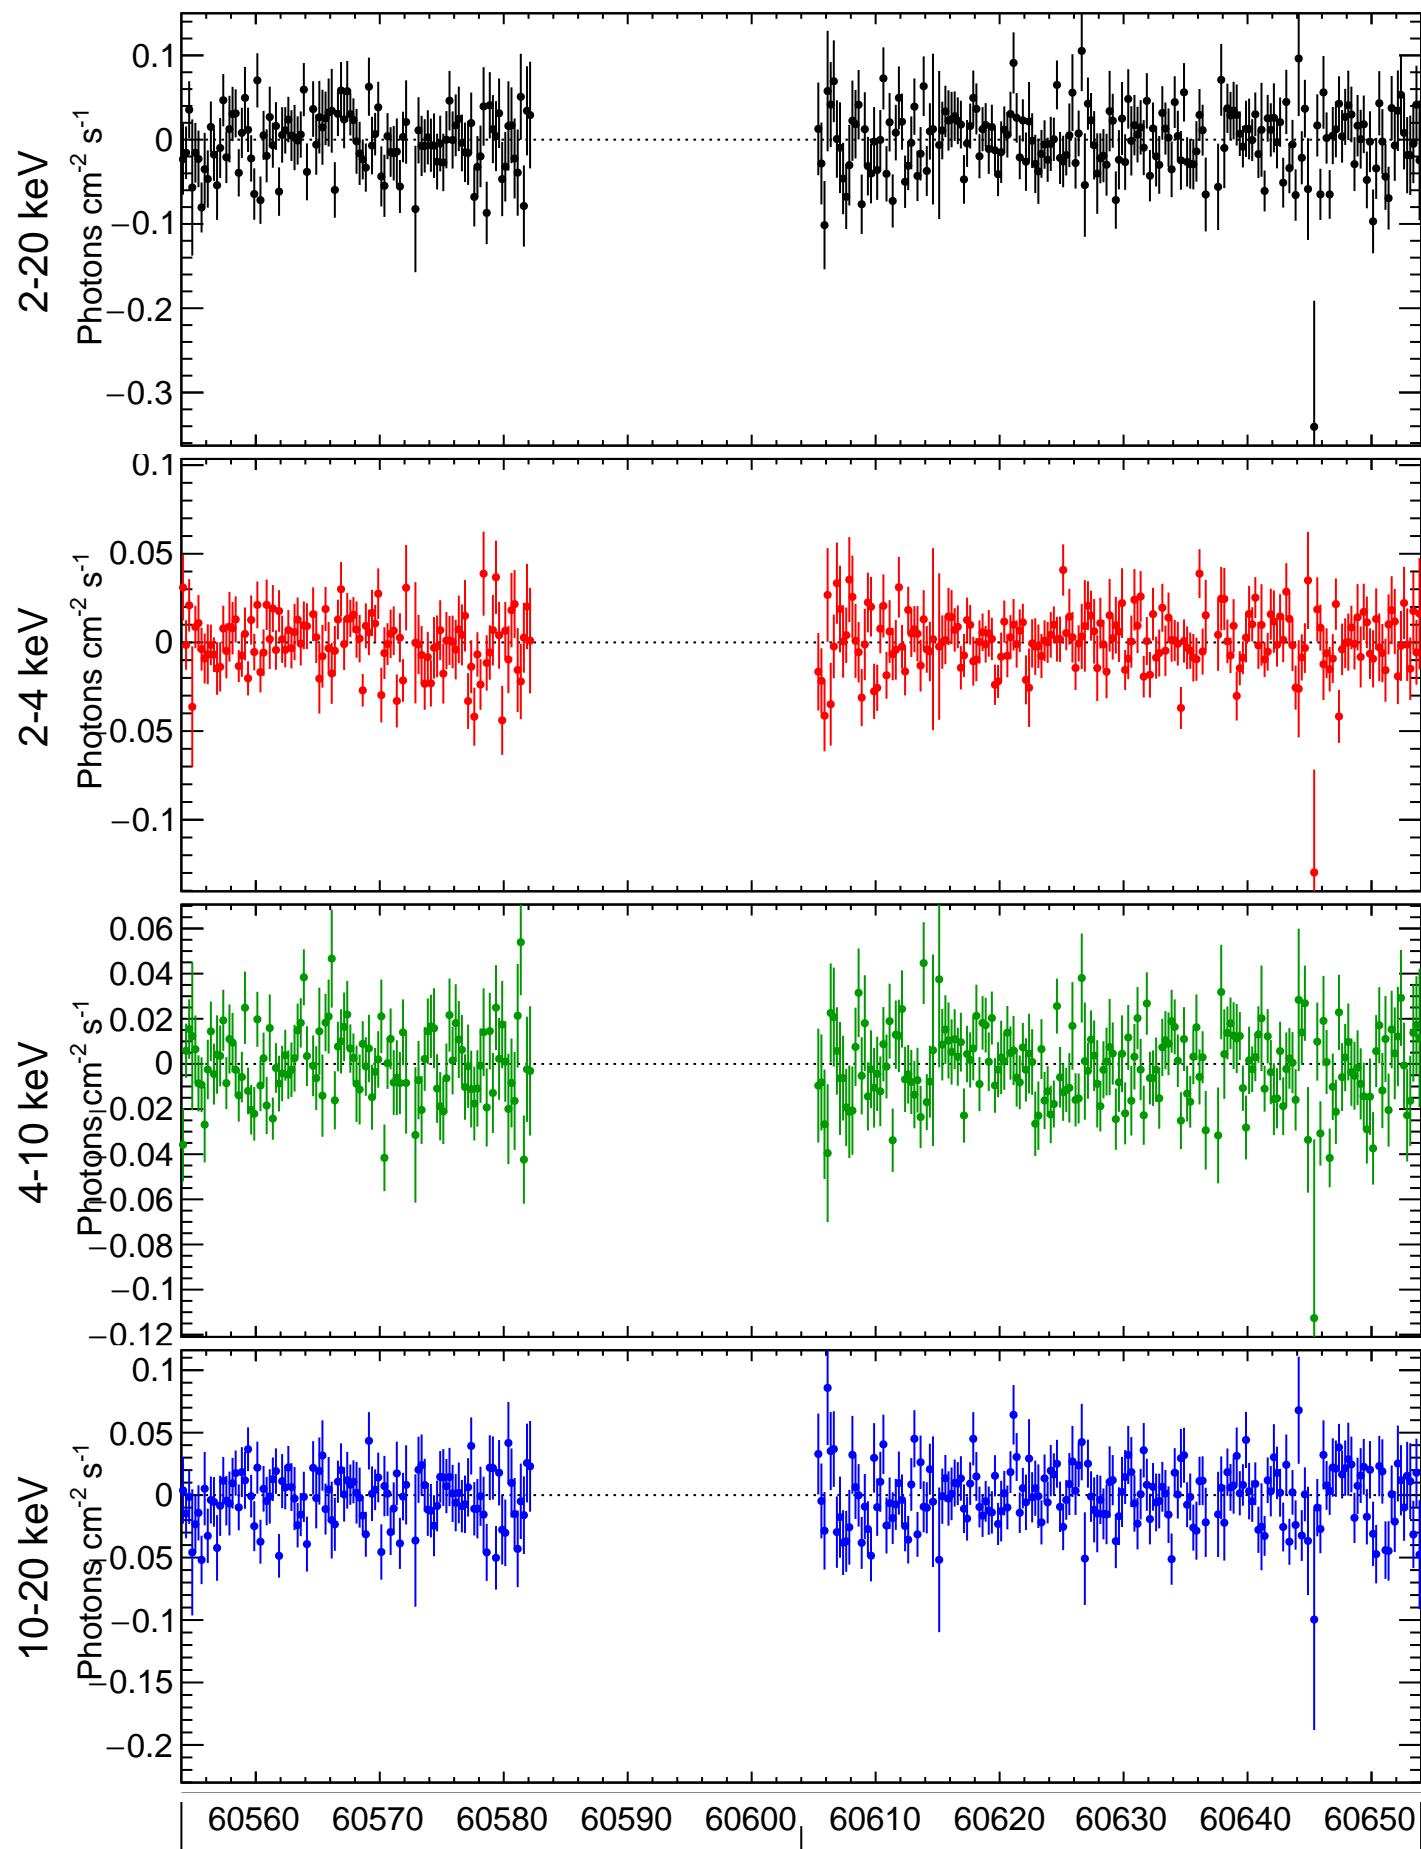

Mrk 1148

binsize=6.0h

2024-09-01

2024-12-10