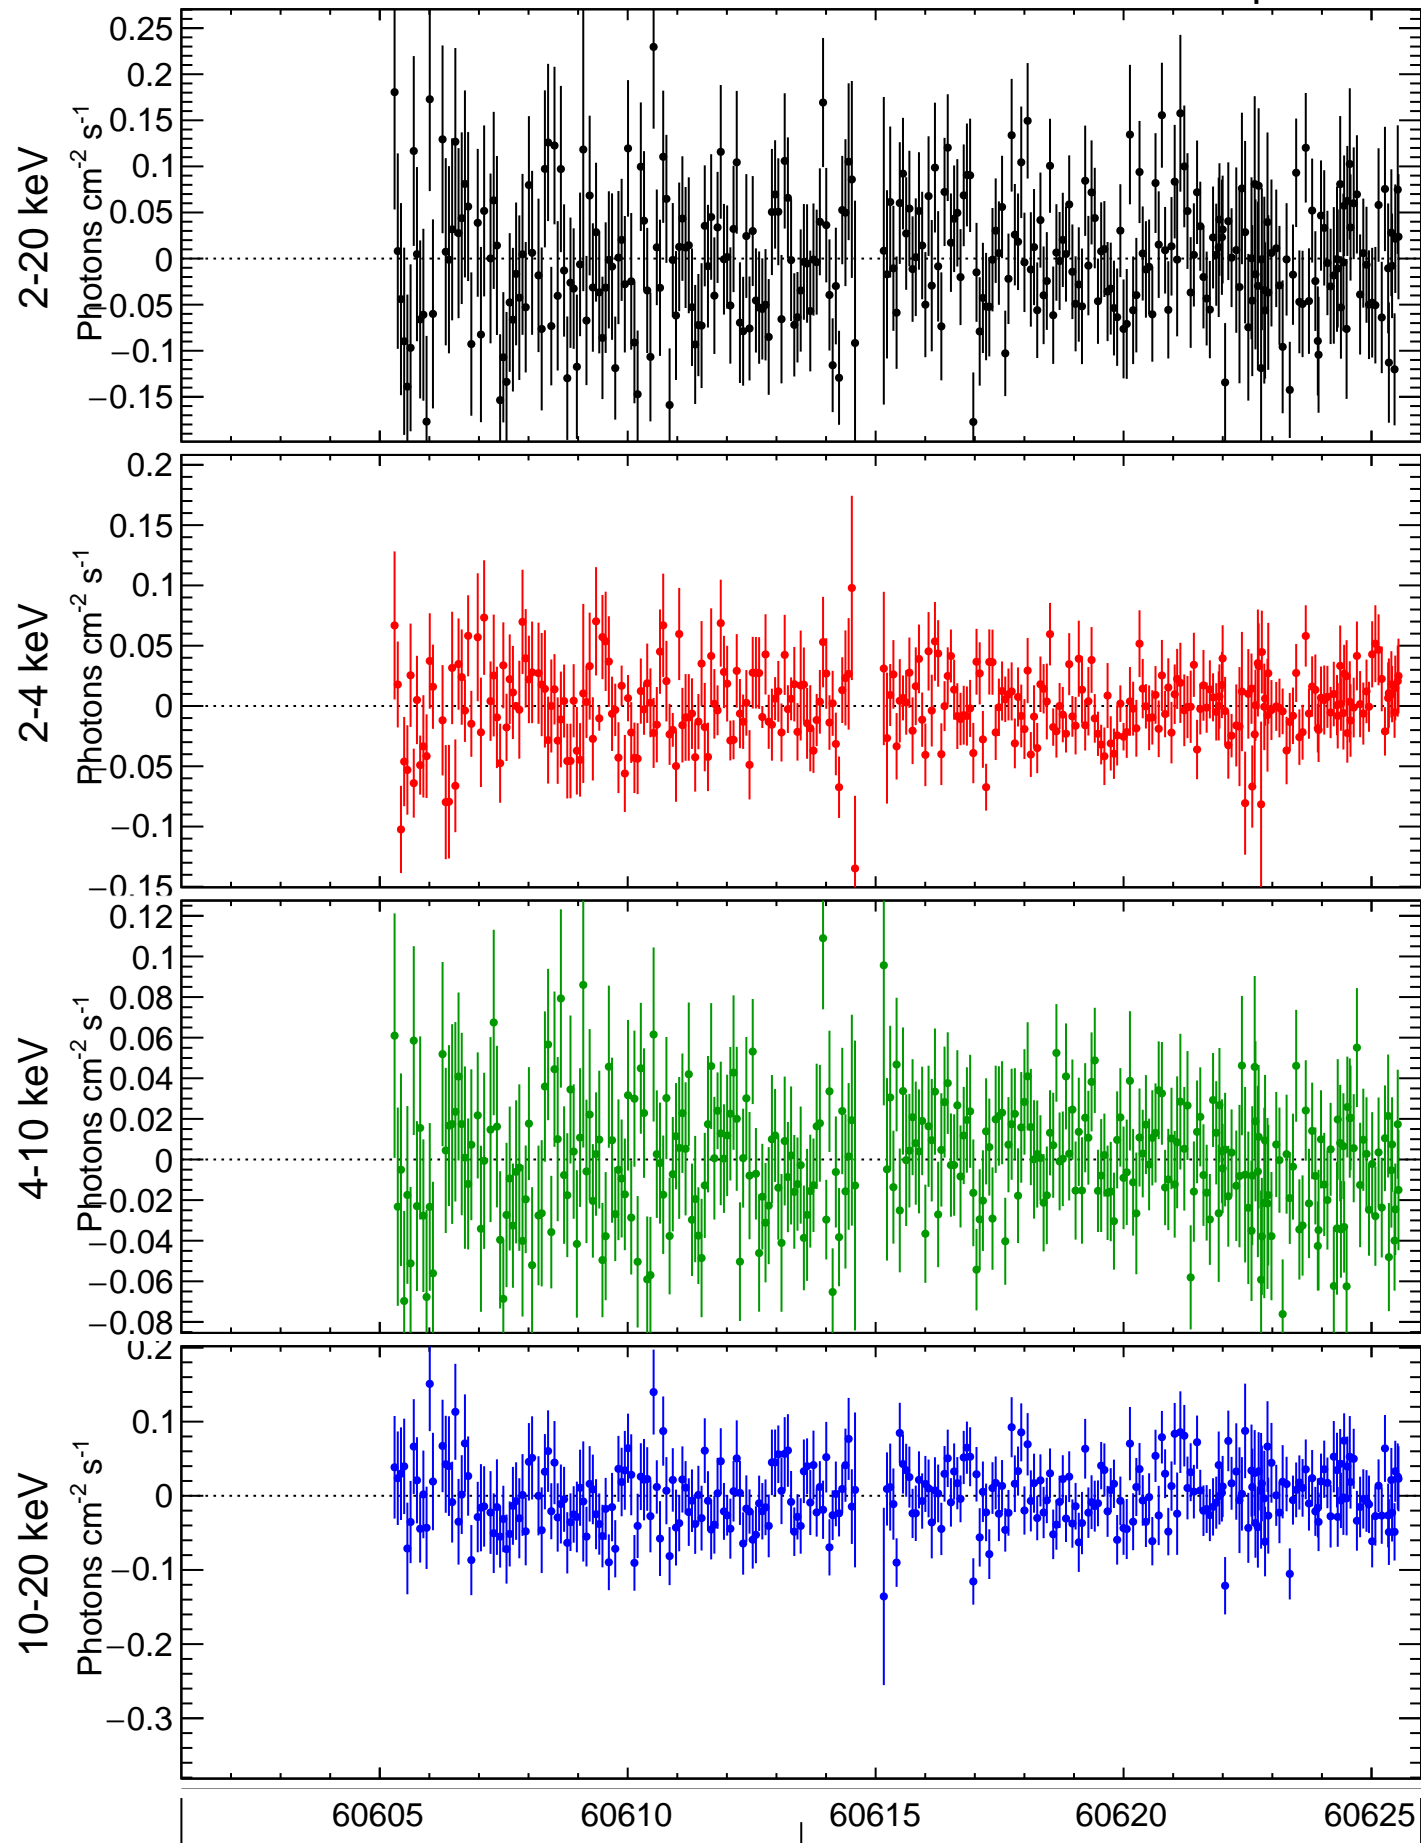

Mrk 1148

Data per scan

2024-10-18

2024-11-12