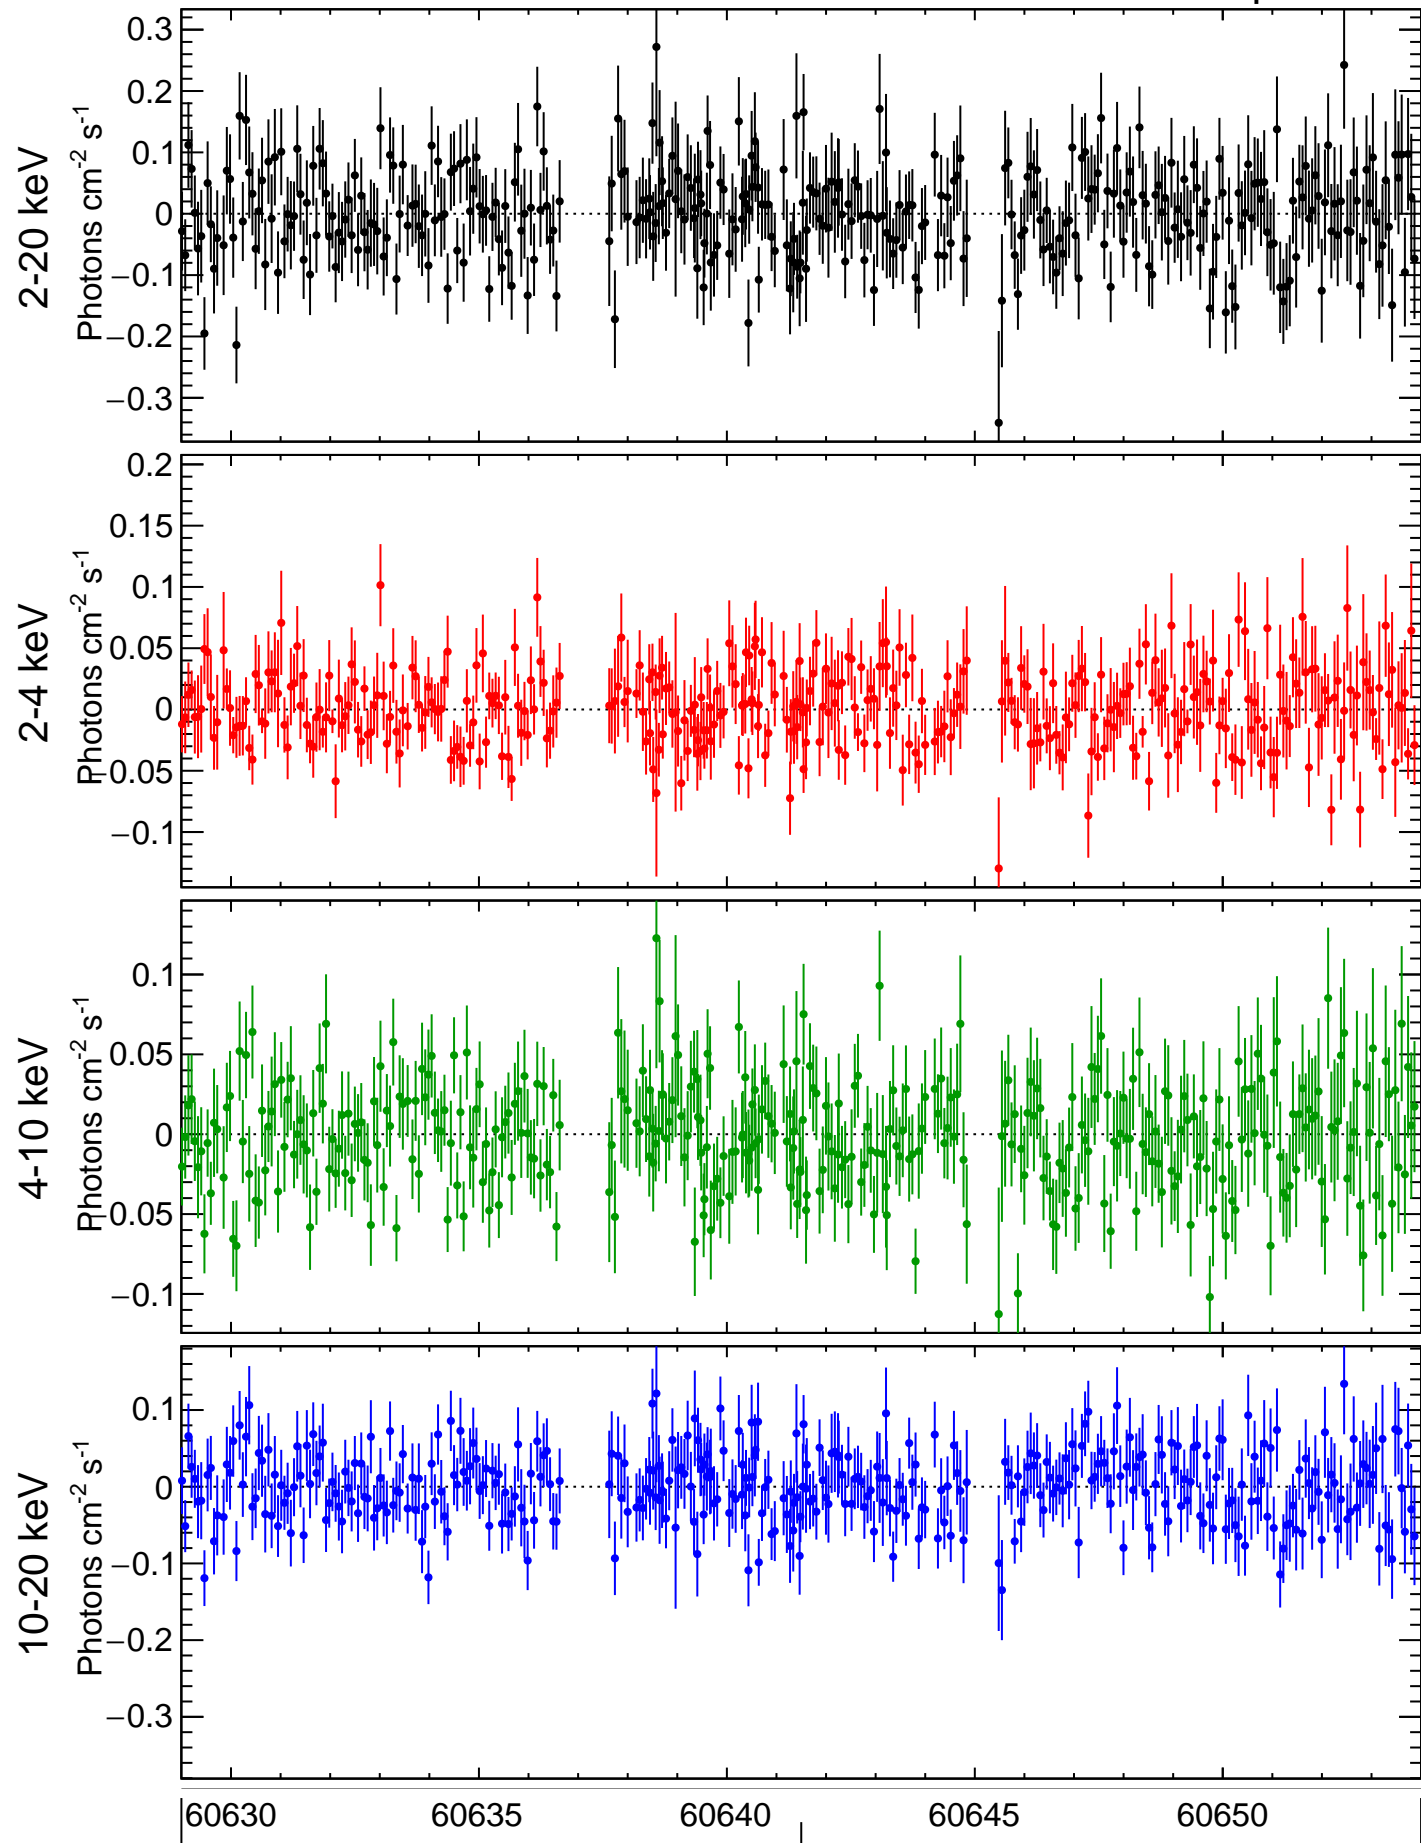

Mrk 1148

Data per scan

2024-11-15

2024-12-10