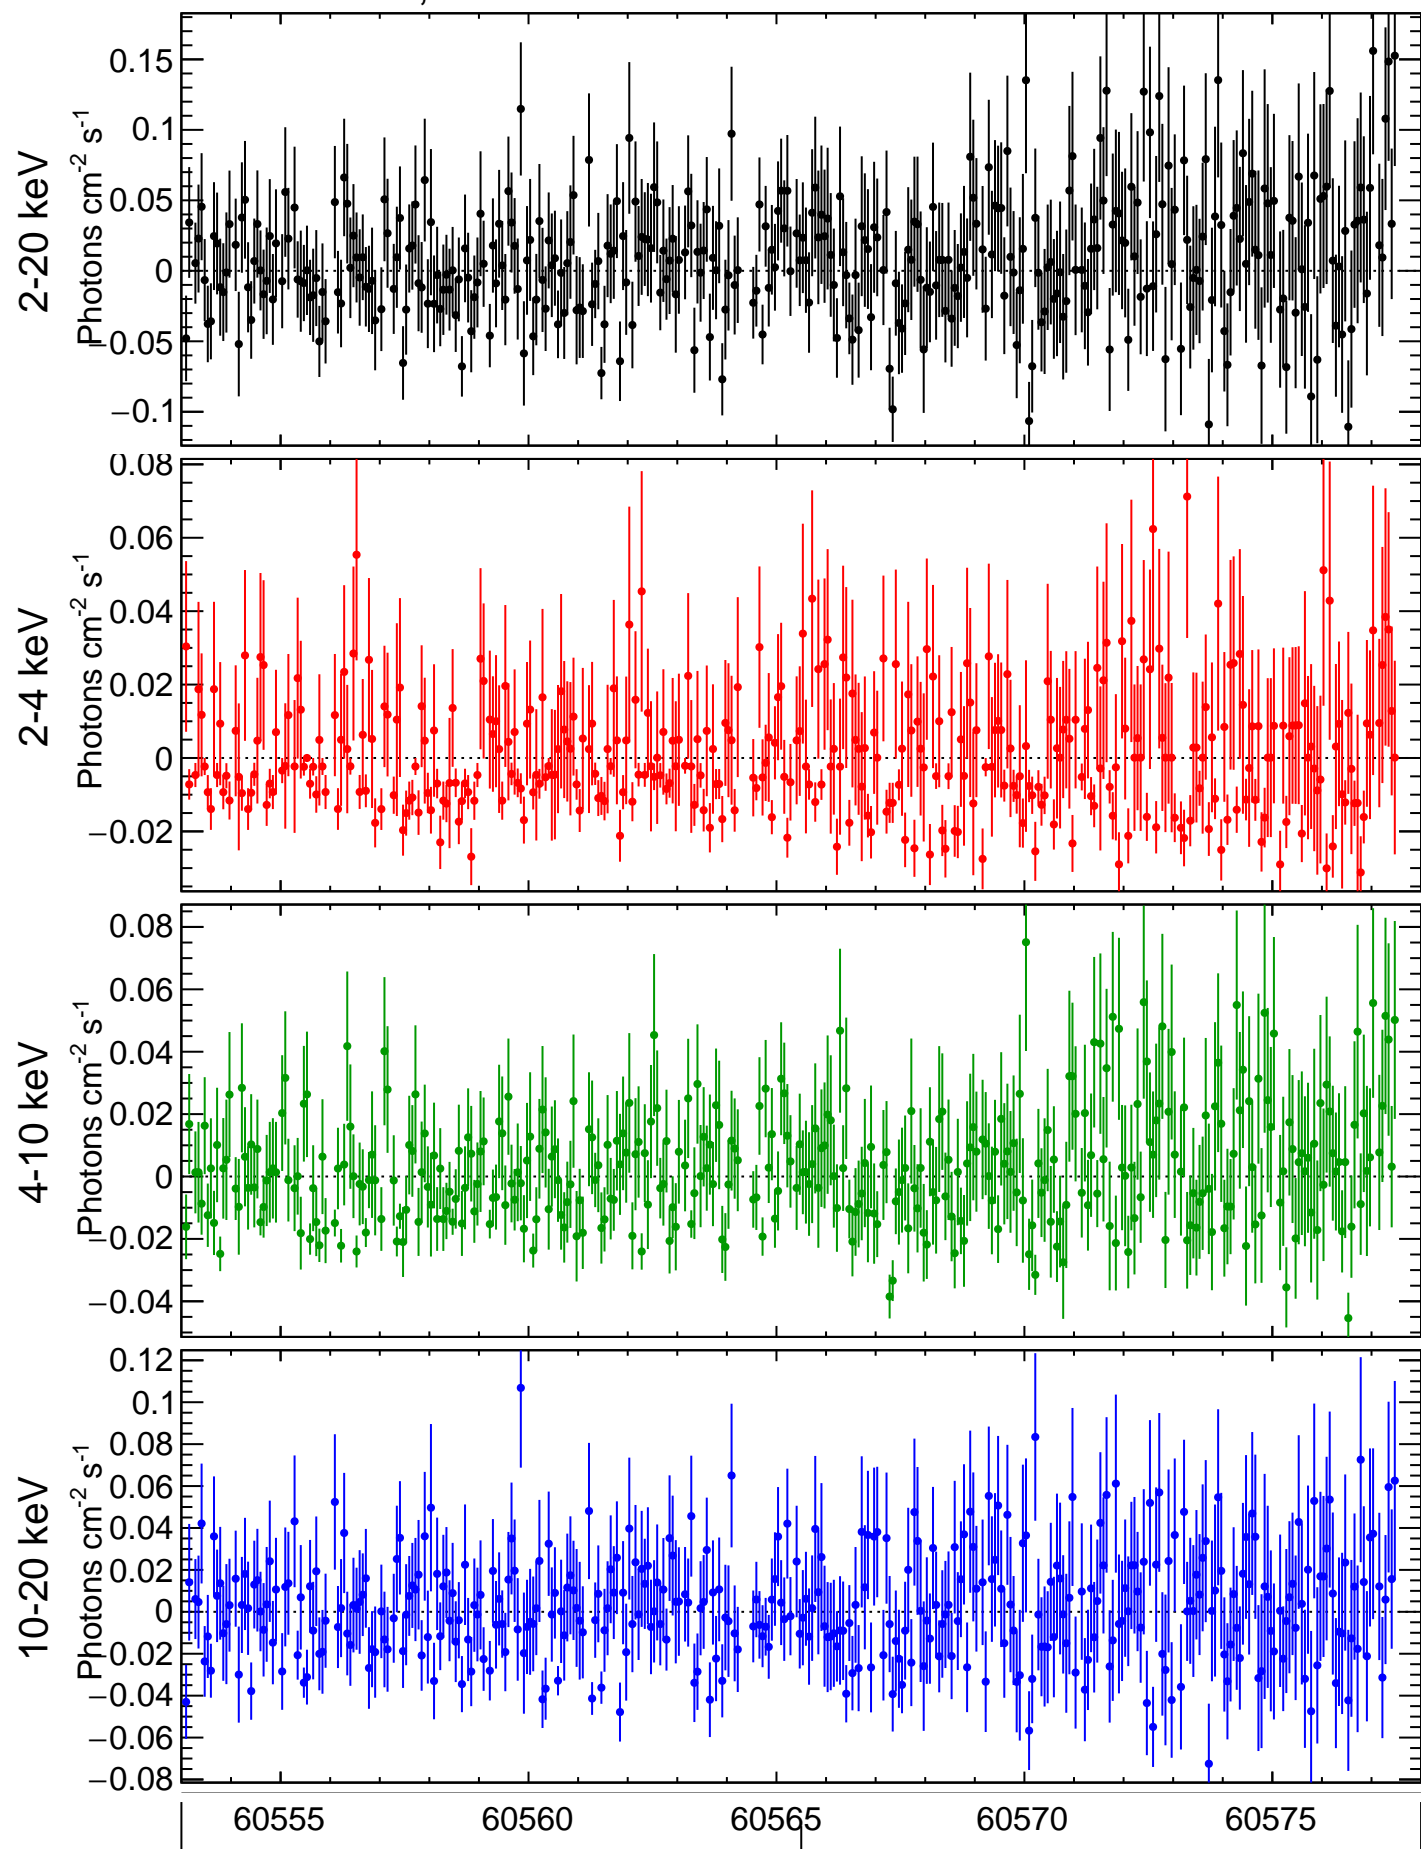

4U 0115+63, V635 Cas

binsize=1.5h

2024-08-31

2024-09-25