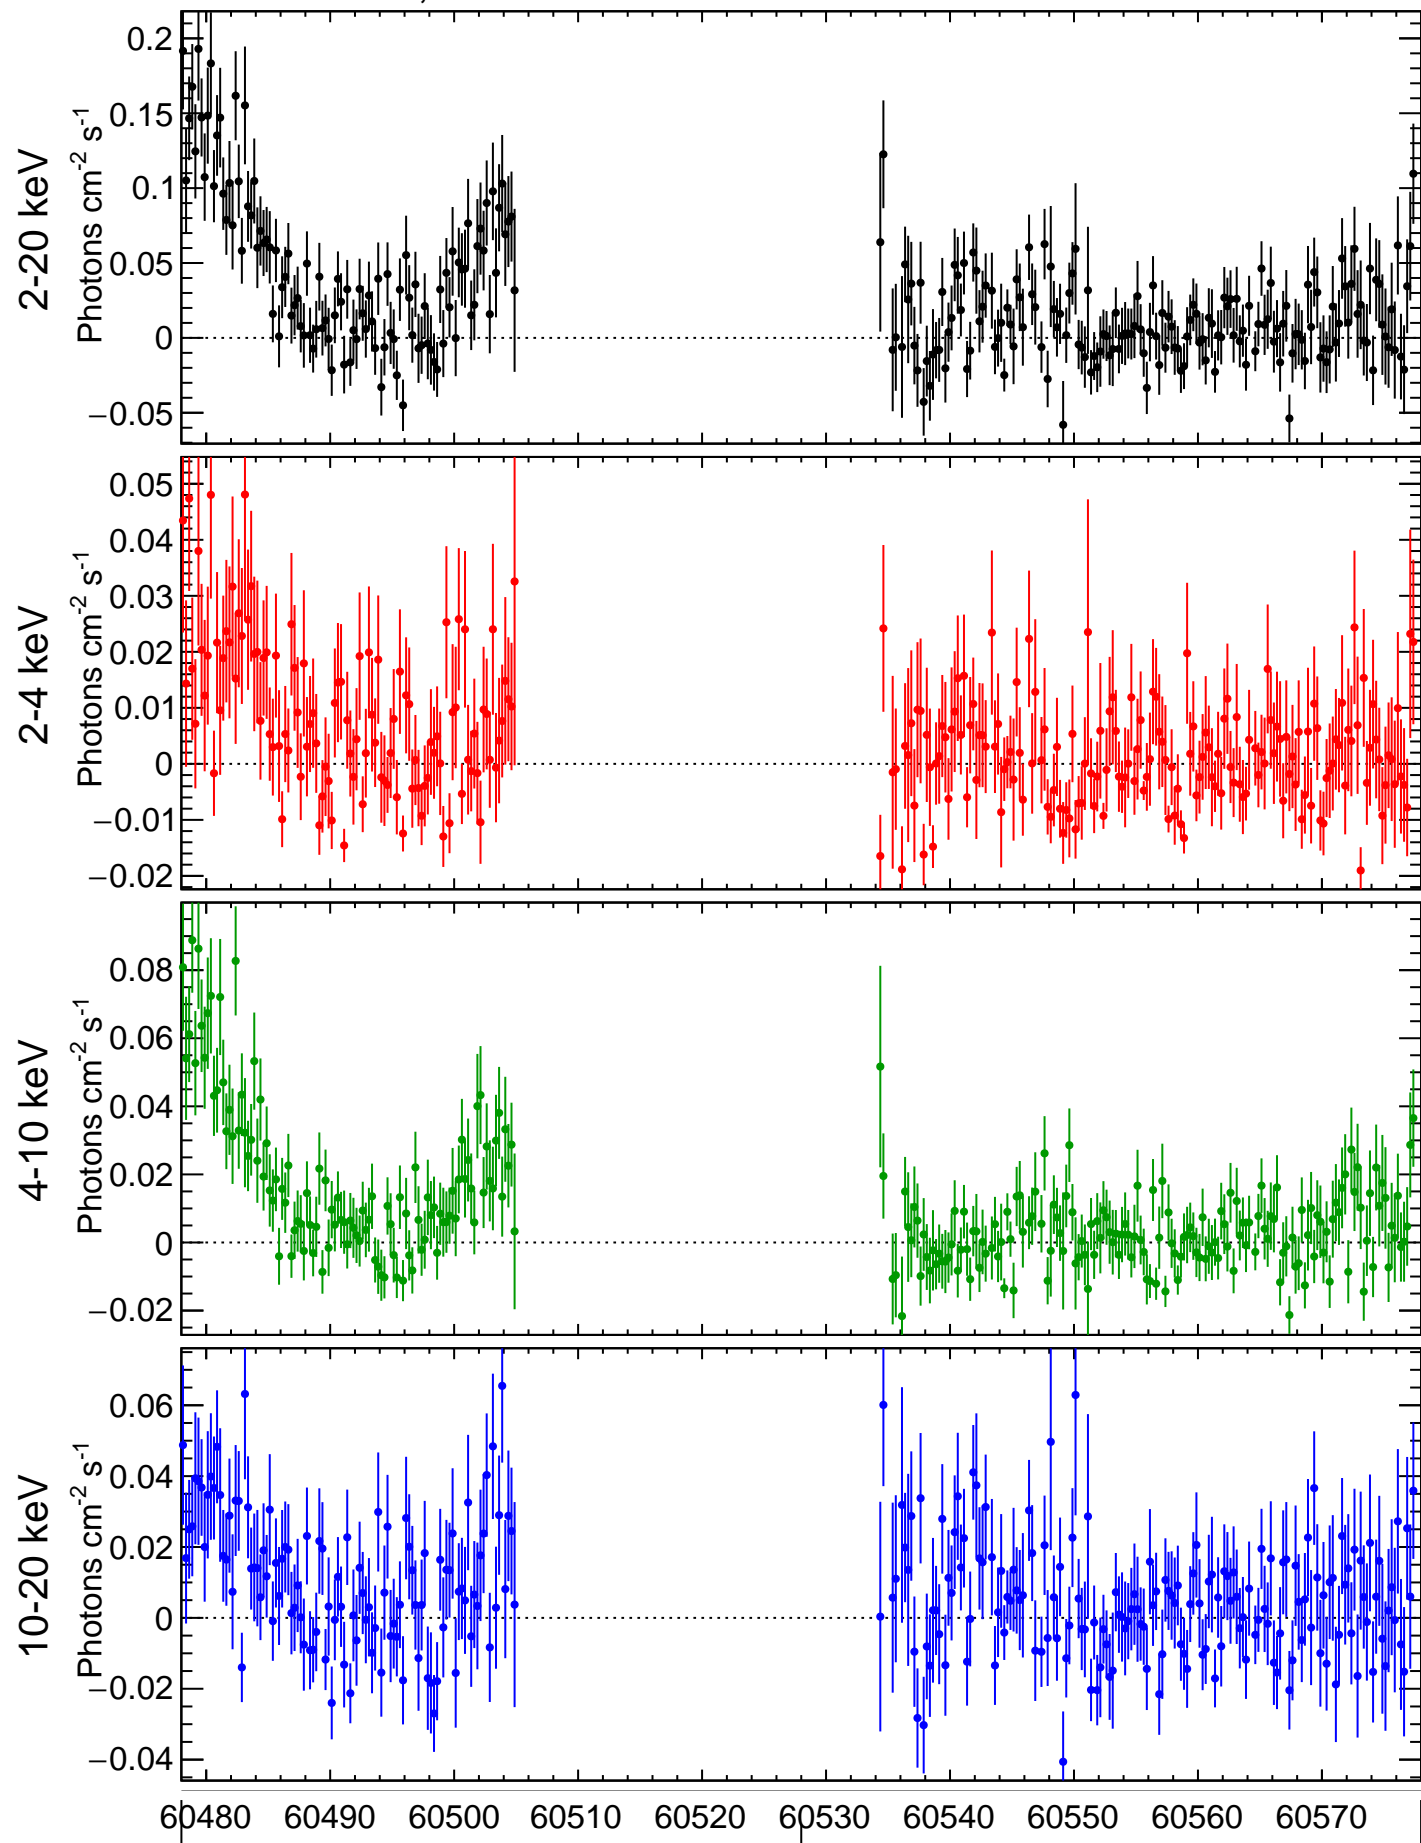

4U 0115+63, V635 Cas

binsize=6.0h

2024-06-17

2024-09-25