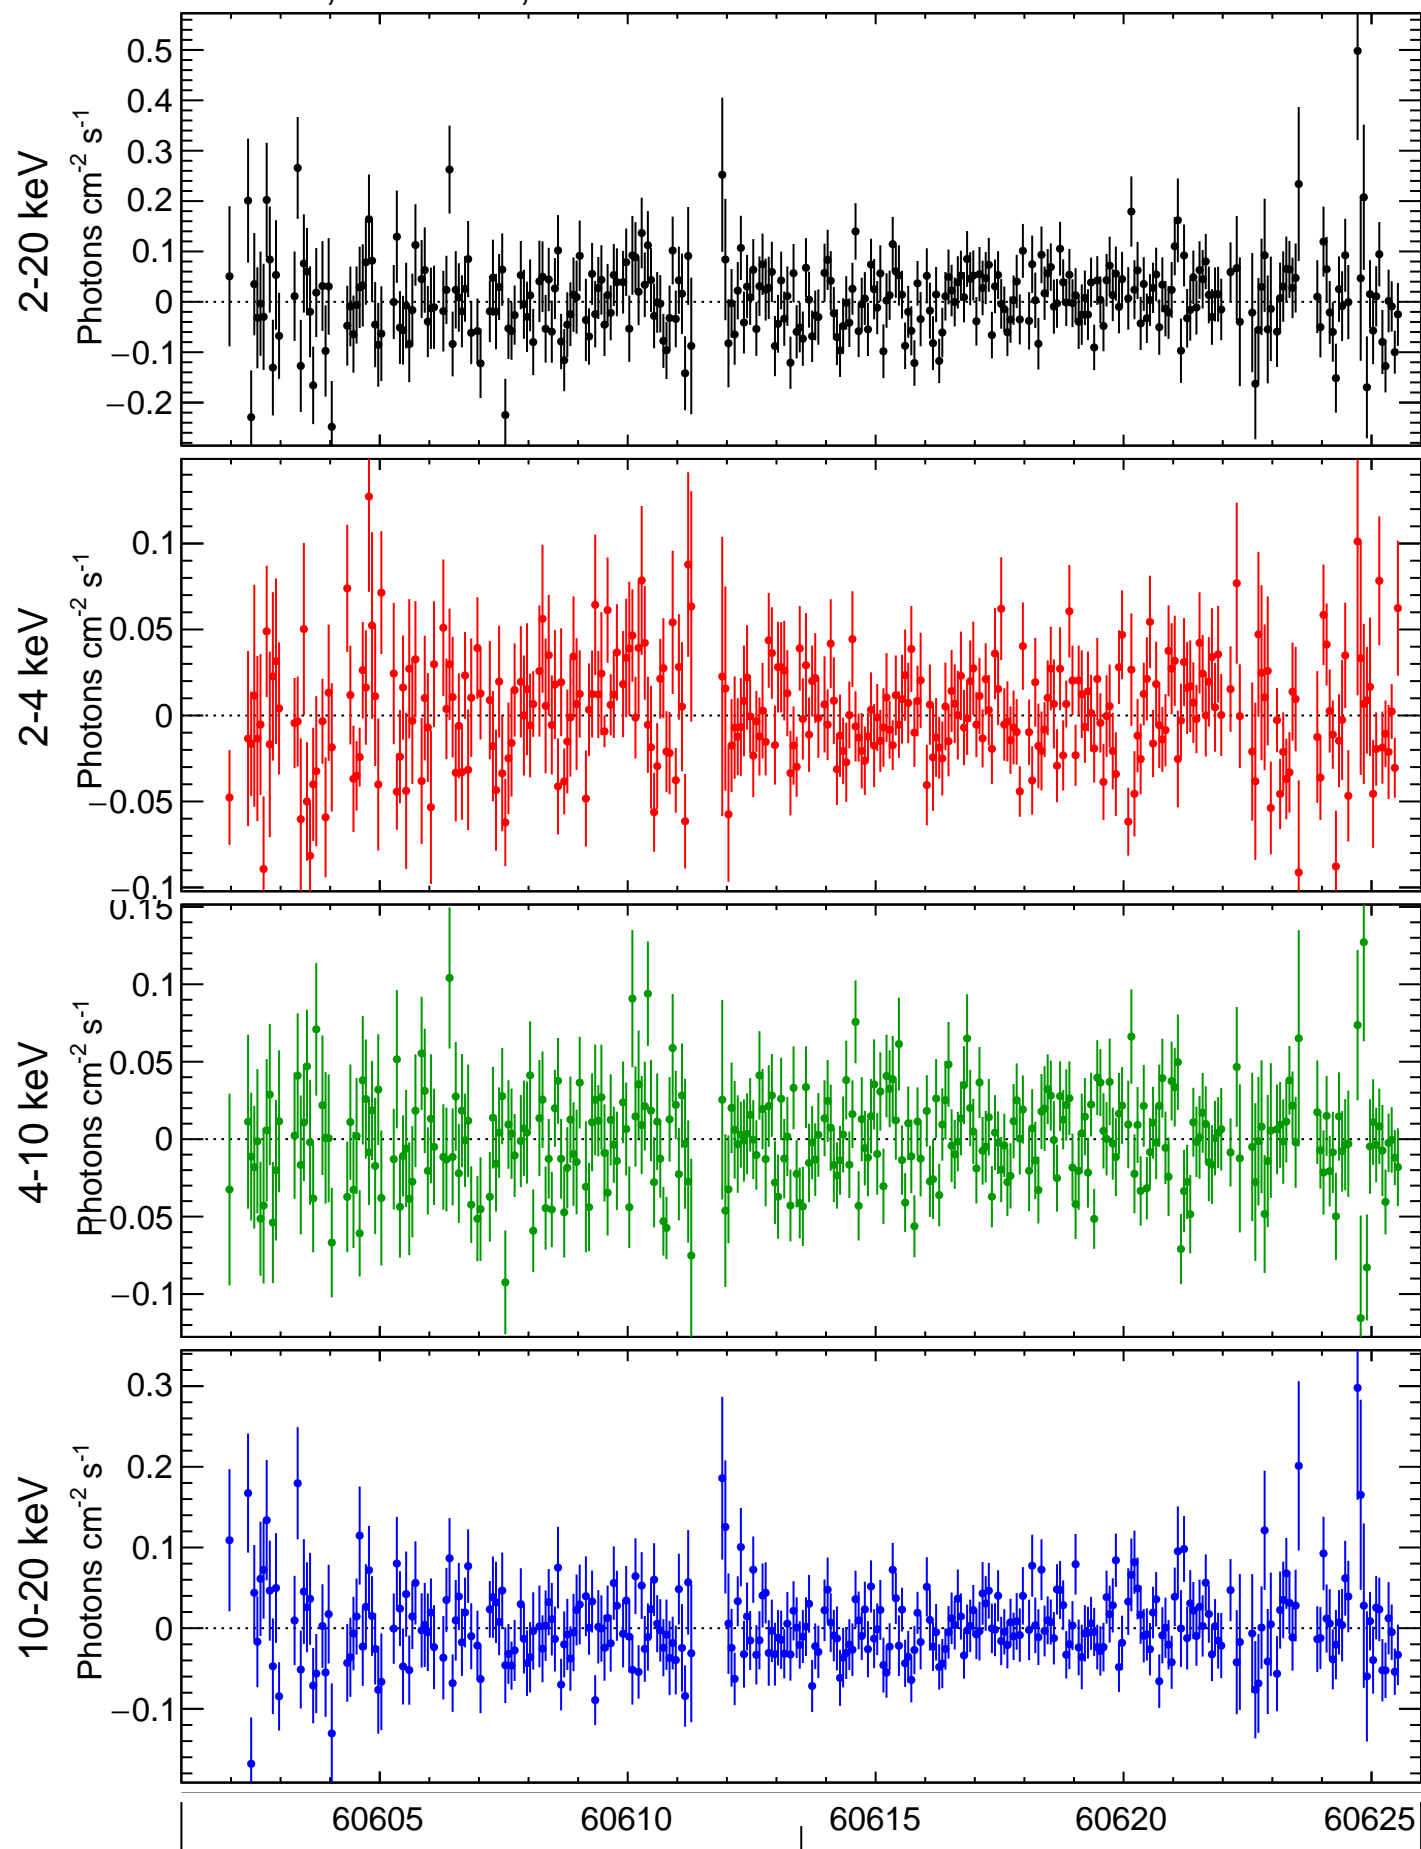

AR Psc, HD 8357, 1H 0123+075

binsize=1.5h

2024-10-18

2024-11-12