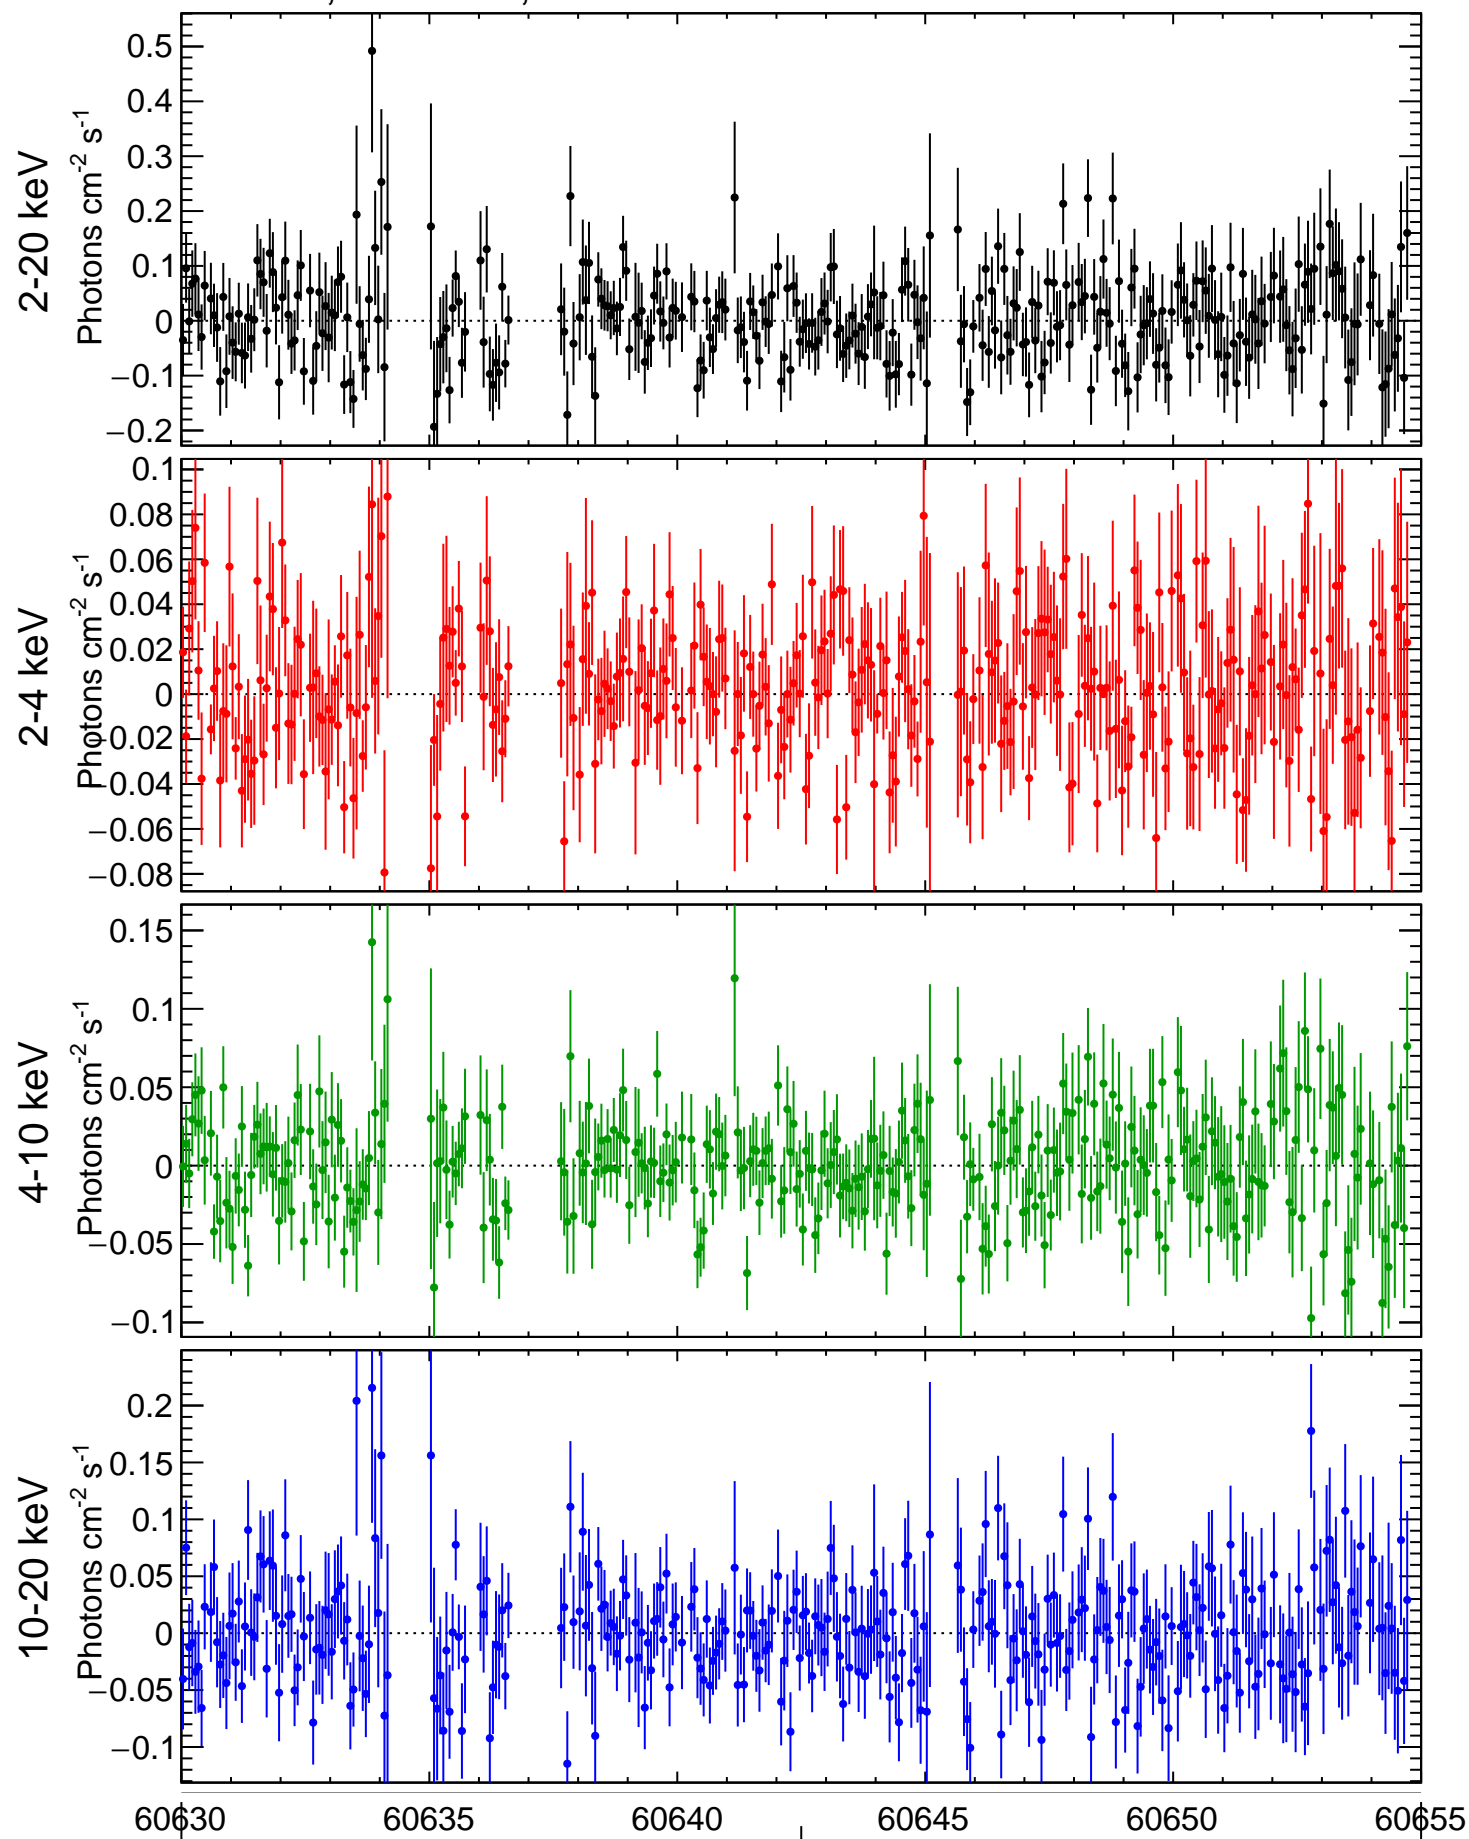

AR Psc, HD 8357, 1H 0123+075

binsize=1.5h

2024-11-16

2024-12-11