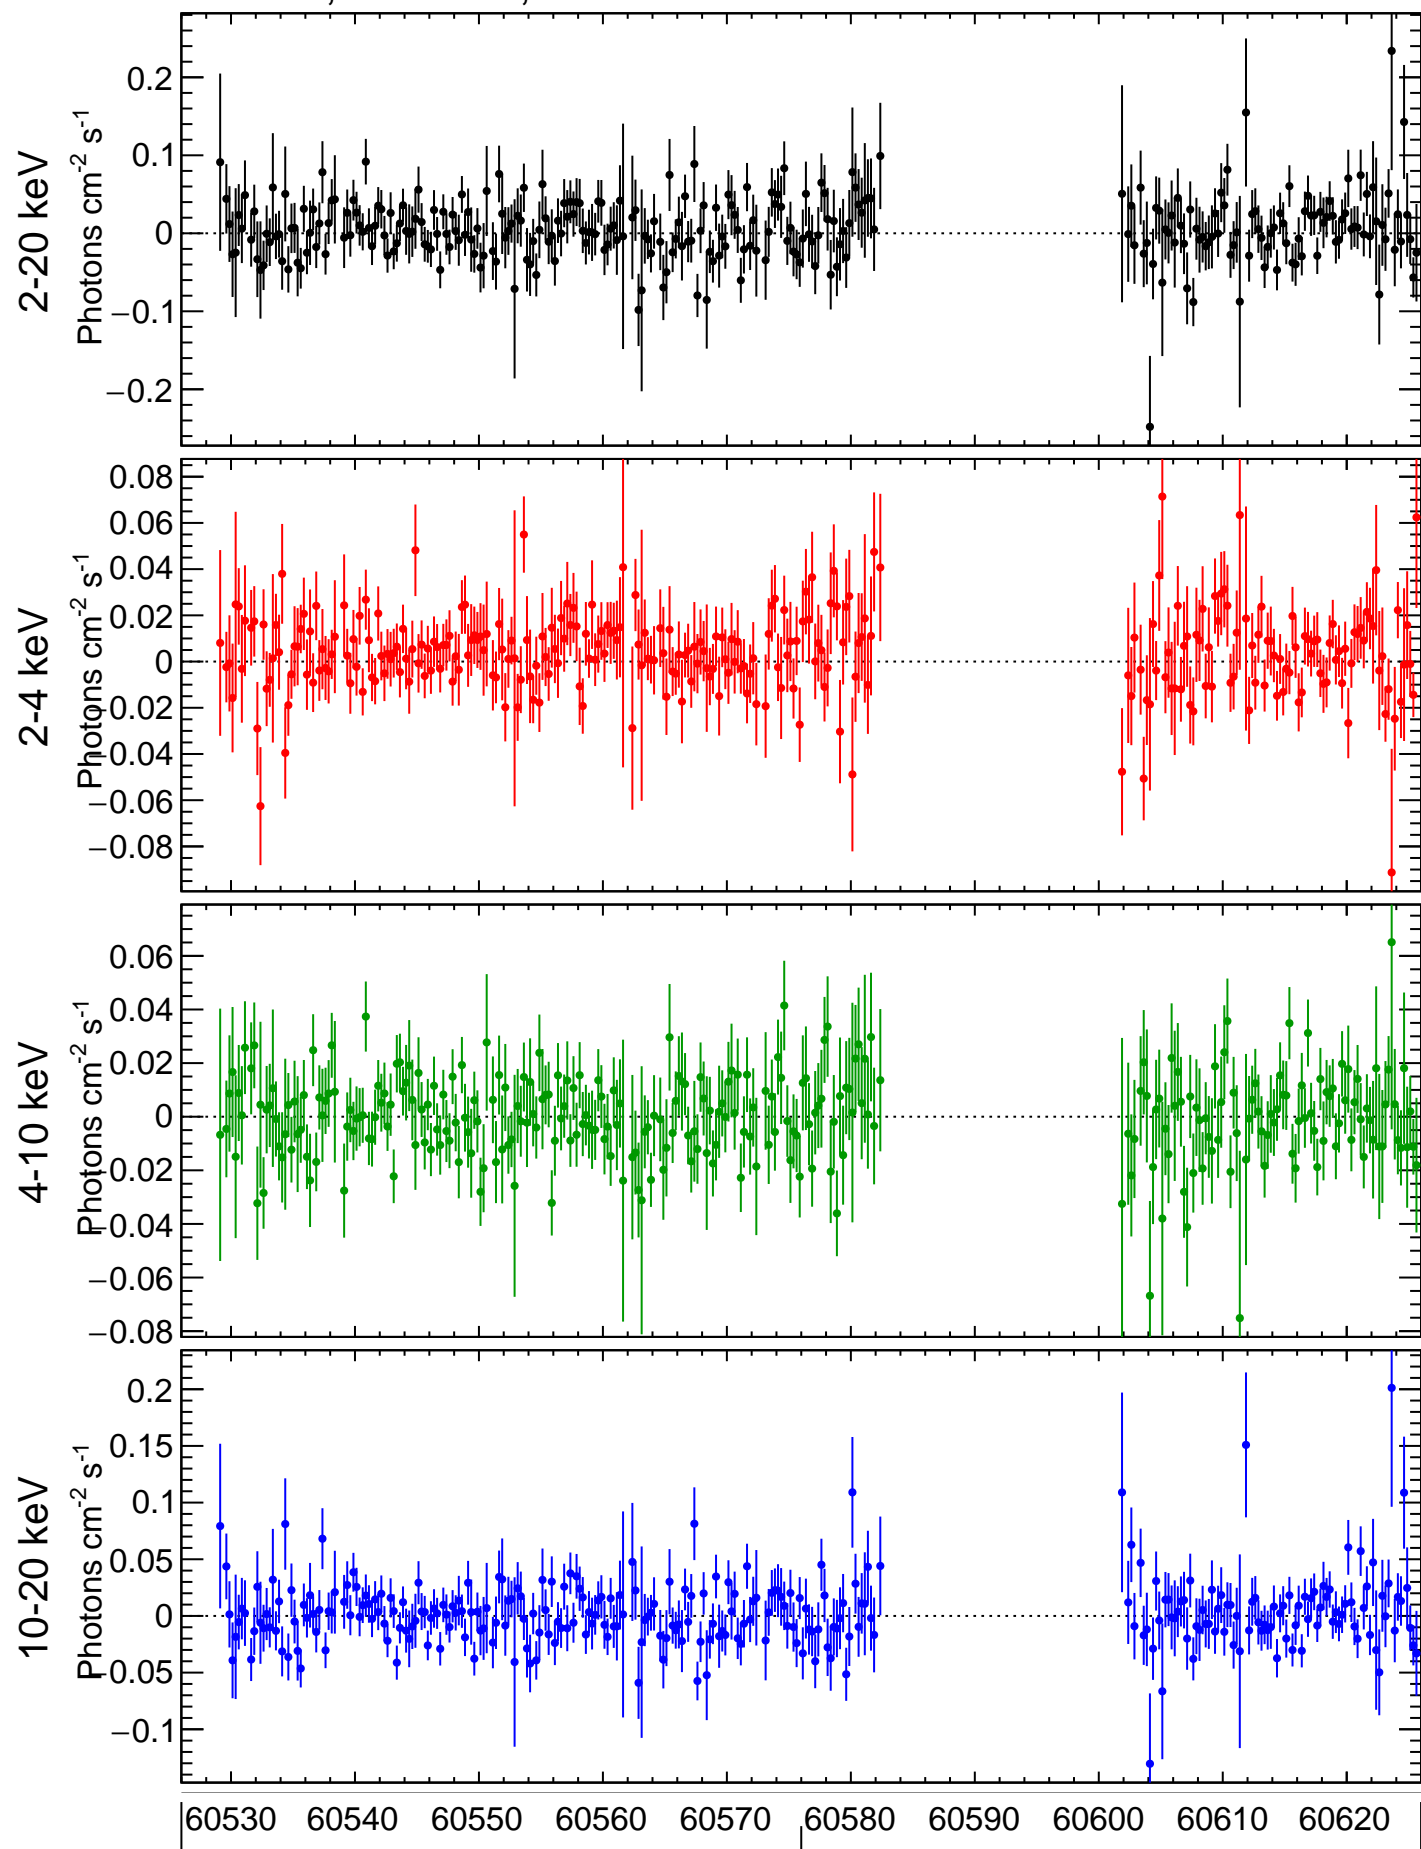

AR Psc, HD 8357, 1H 0123+075

binsize=6.0h

2024-08-04

2024-11-12