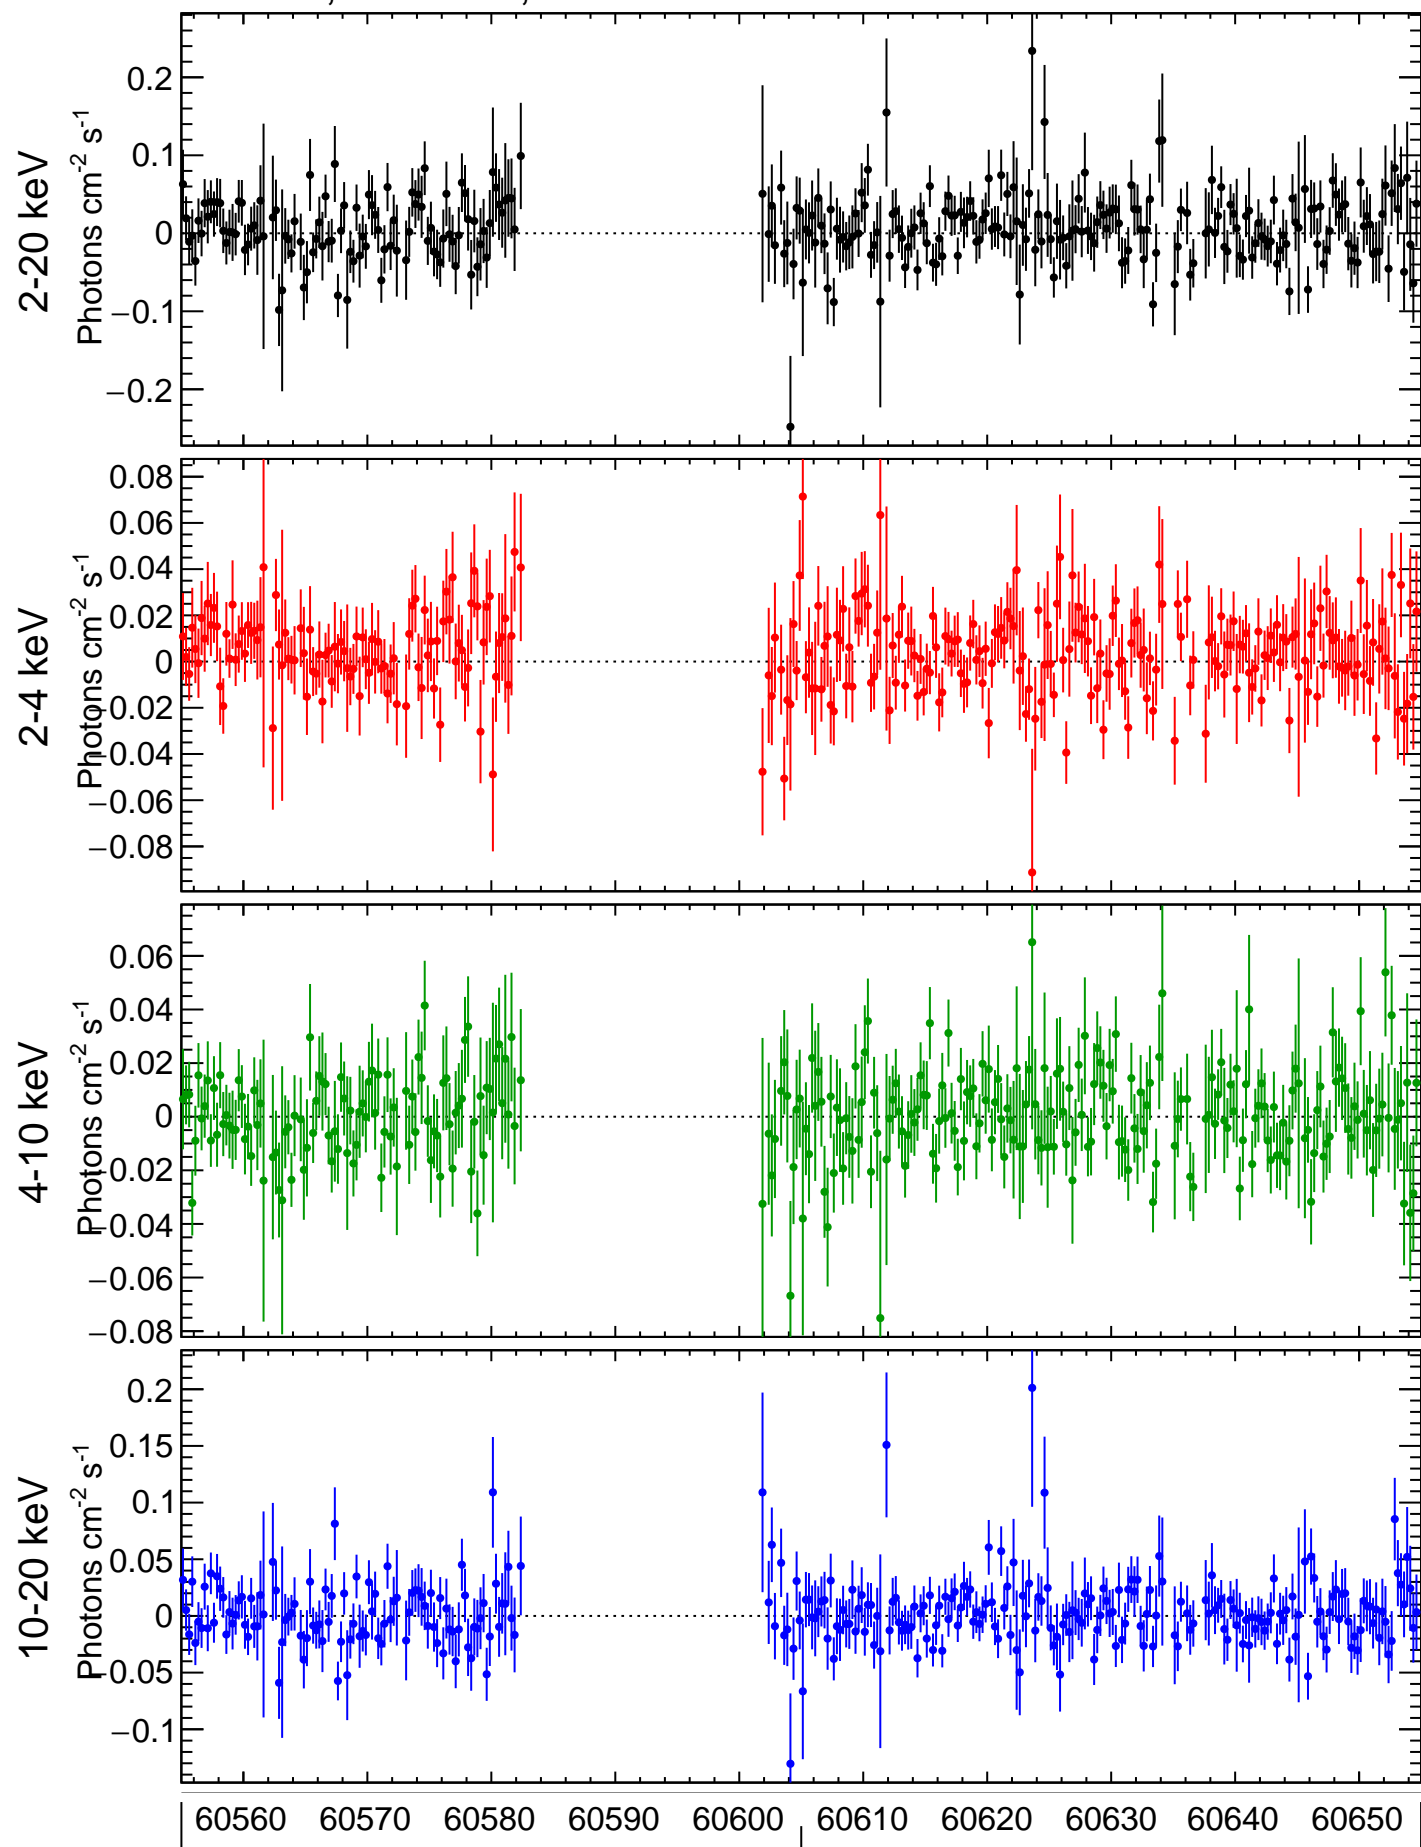

AR Psc, HD 8357, 1H 0123+075

binsize=6.0h

2024-09-02

2024-12-11