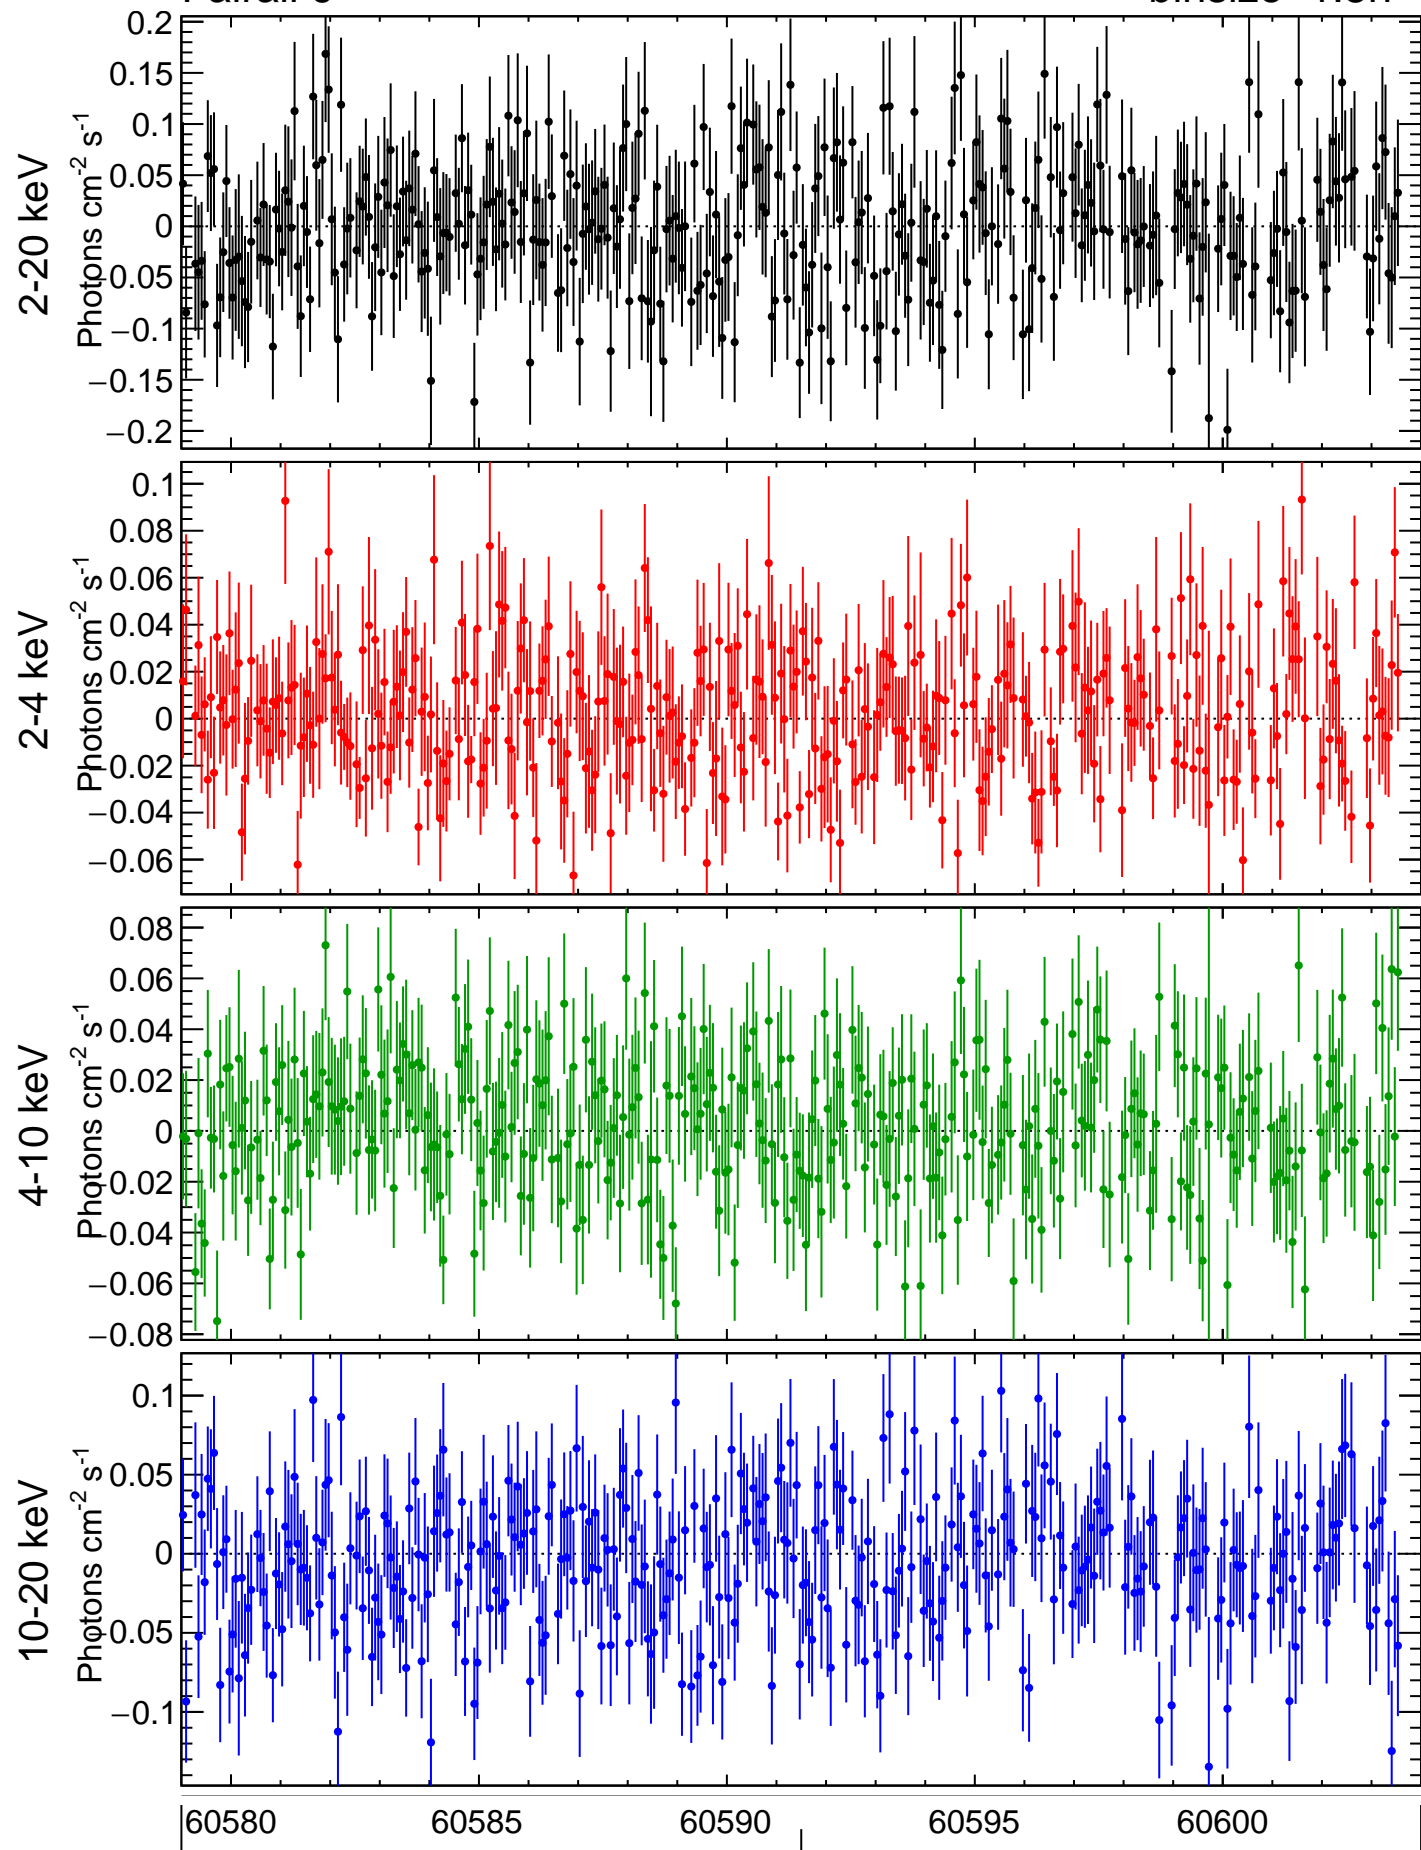

Fairall 9

binsize=1.5h

2024-09-26

2024-10-21