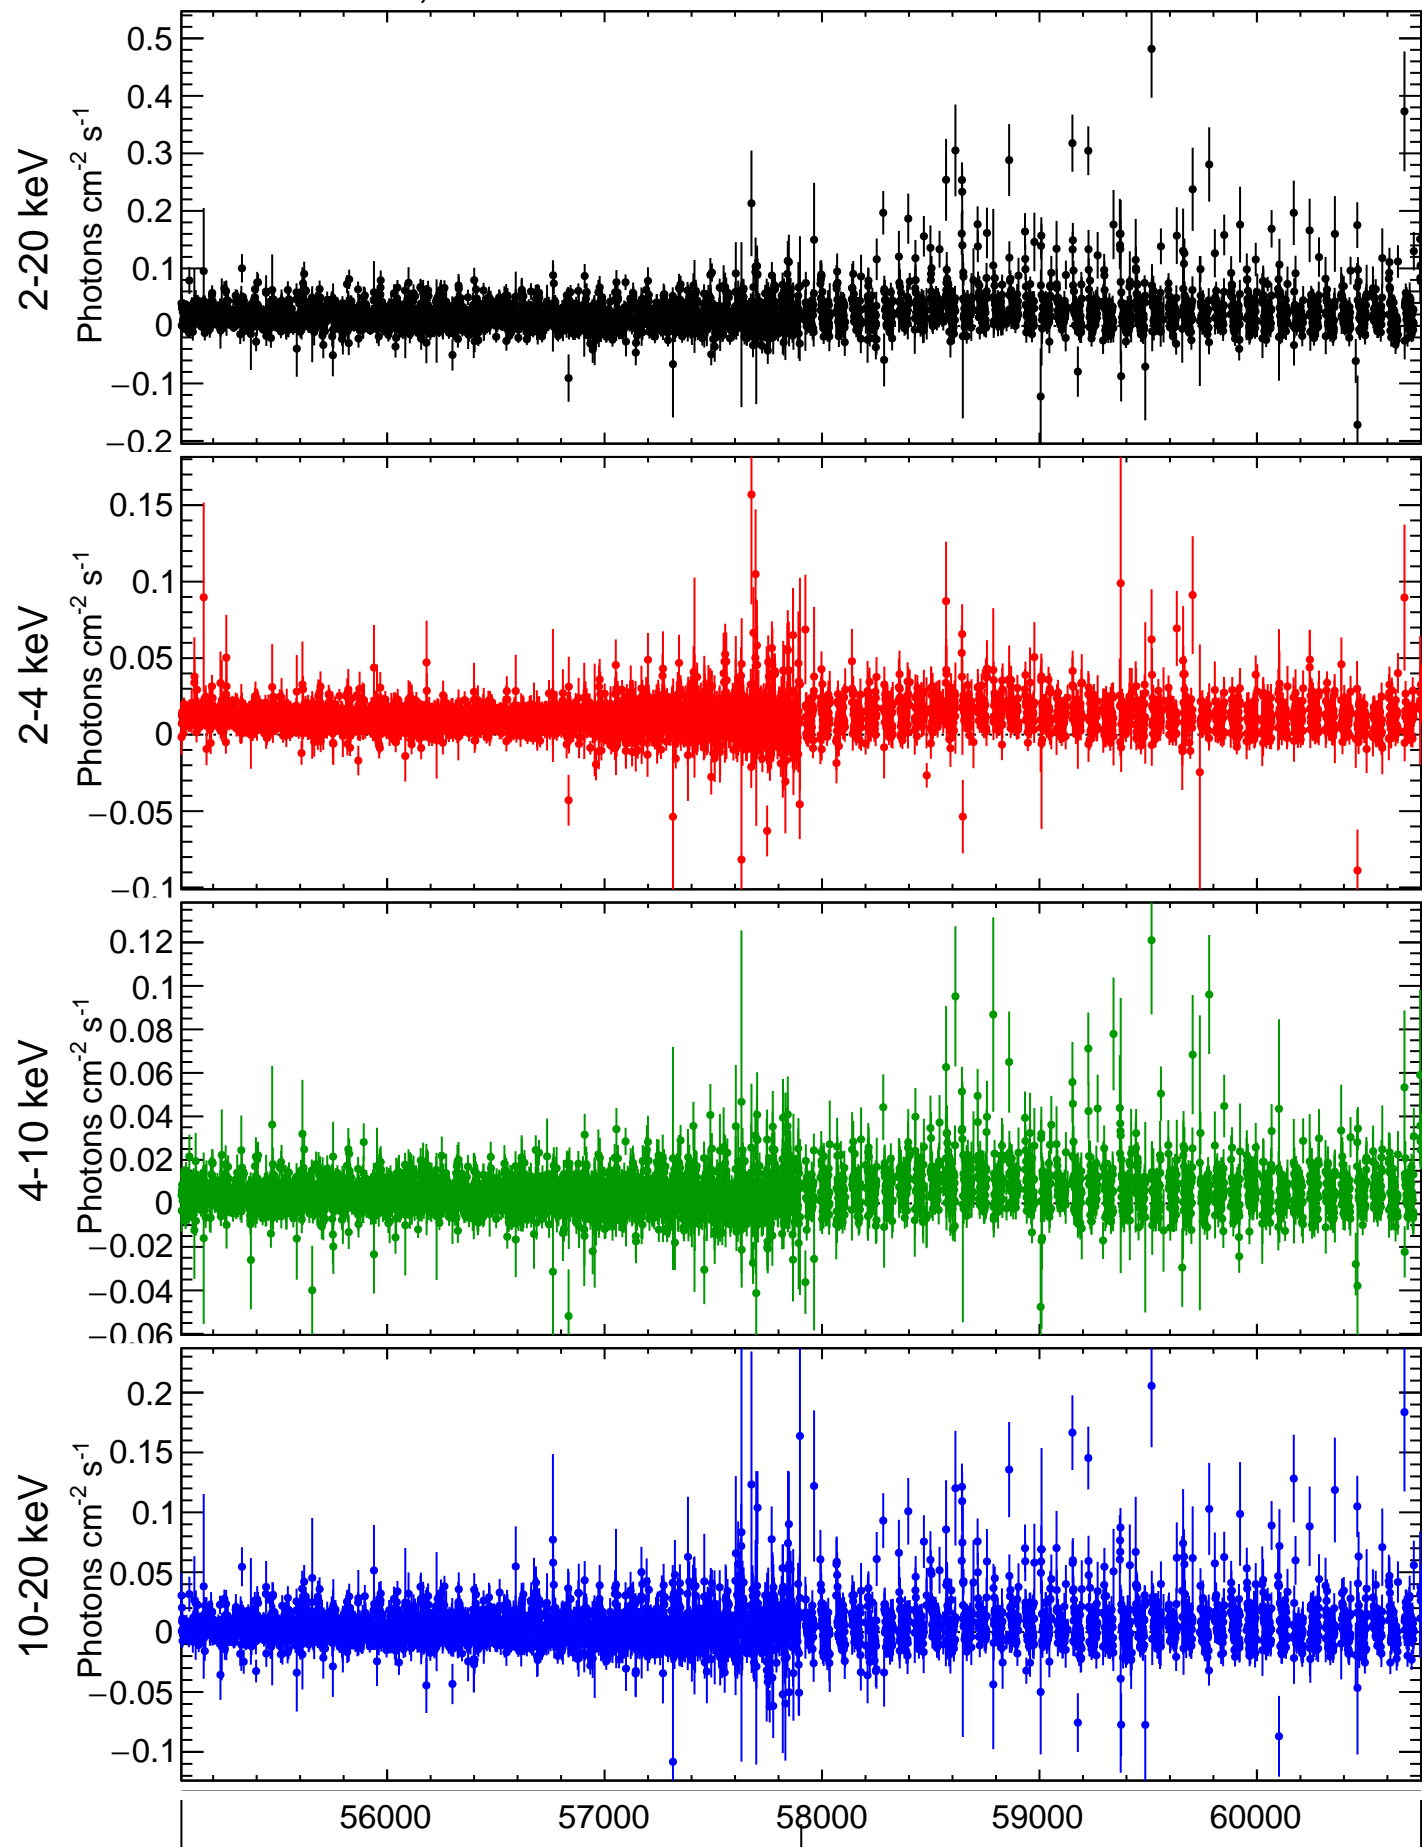

4U 0142+61, PSR J0146+6145

binsize=24.0h

2009-08-11

2025-03-21