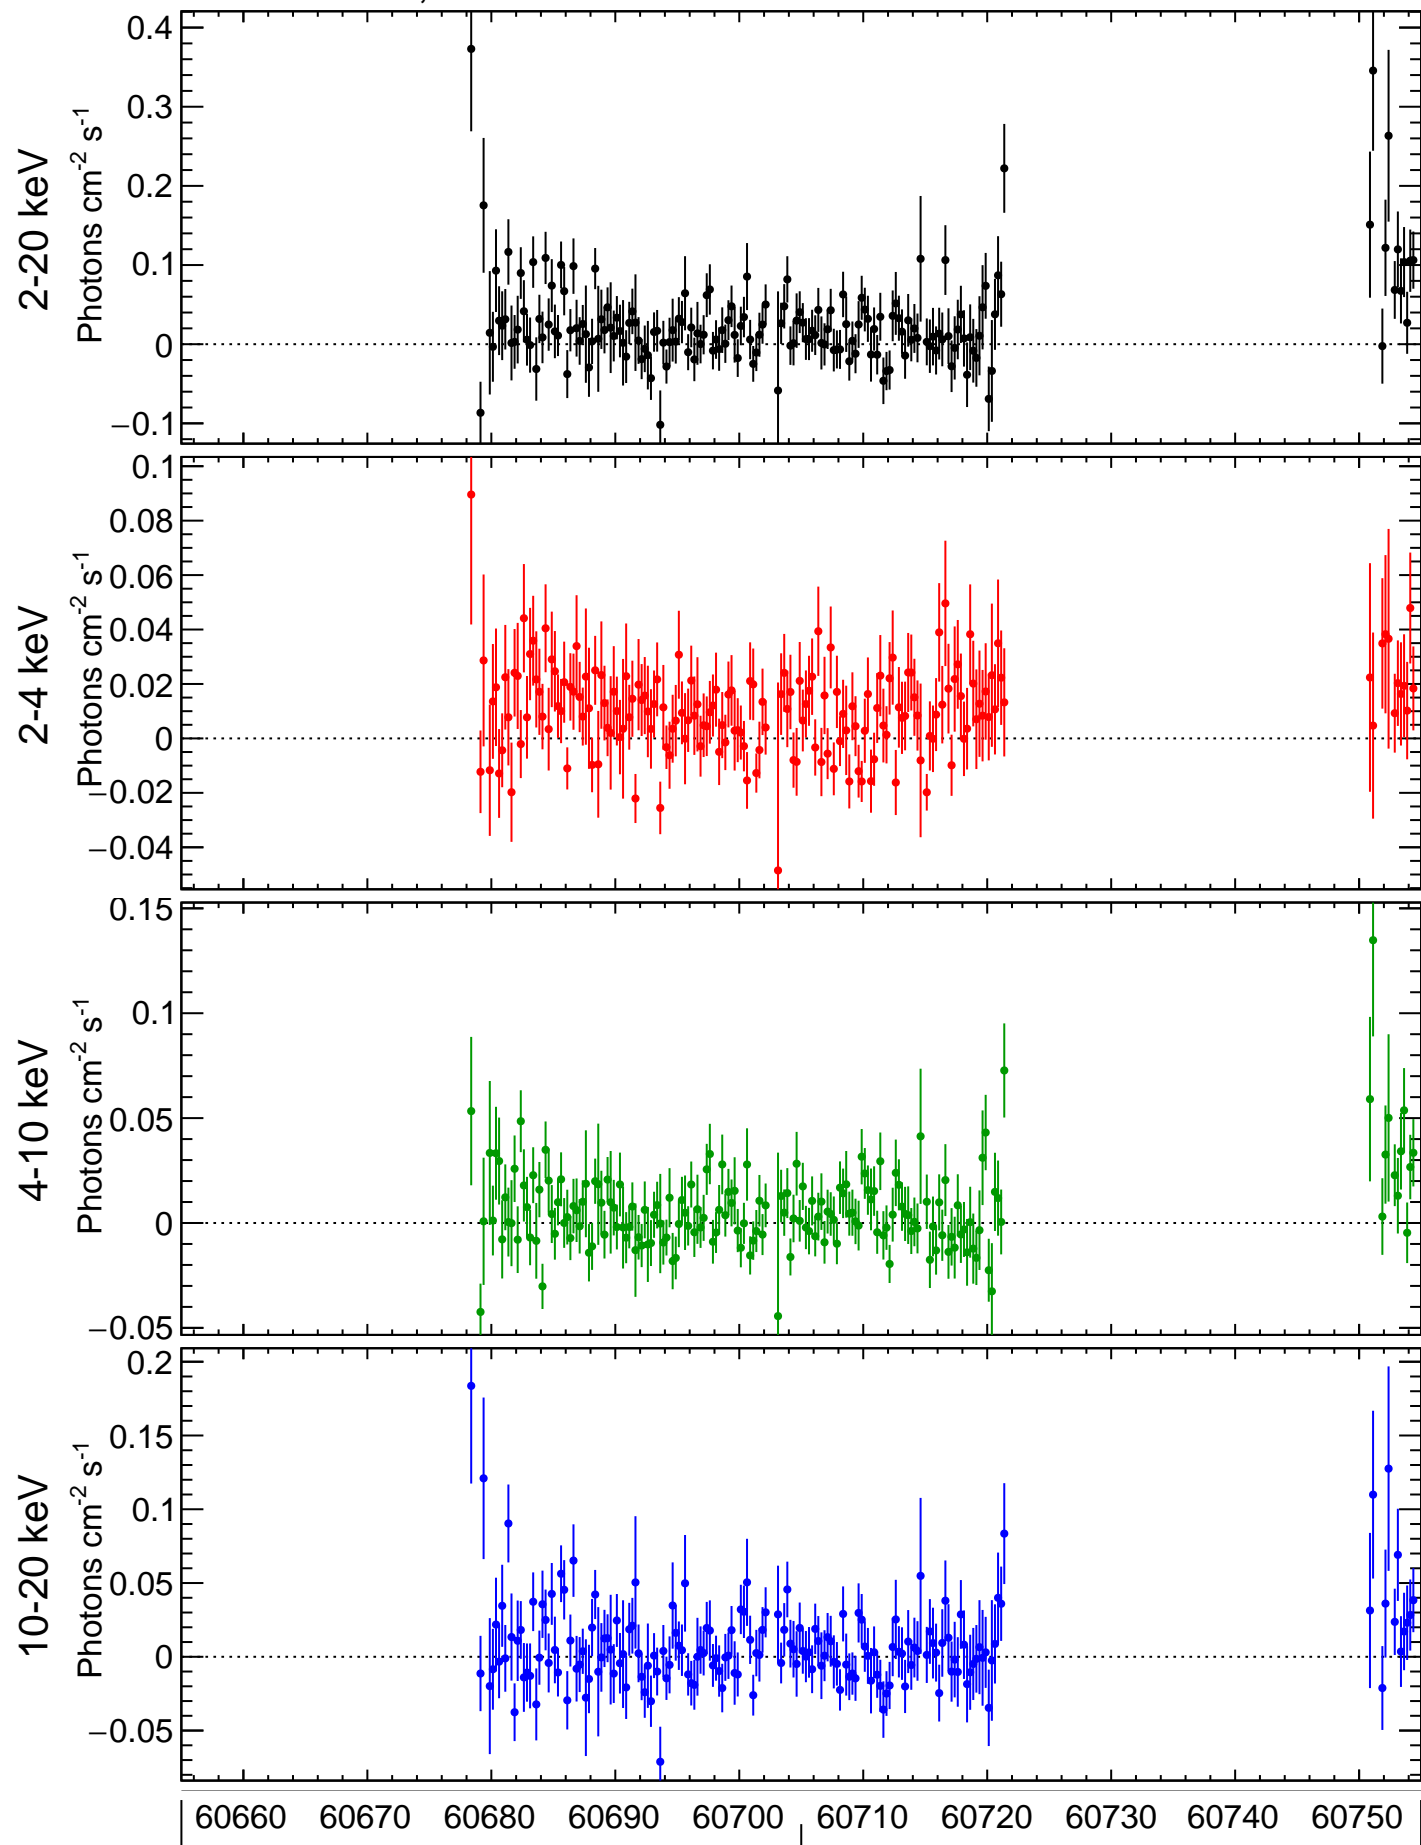

4U 0142+61, PSR J0146+6145

binsize=6.0h

2024-12-11

2025-03-21