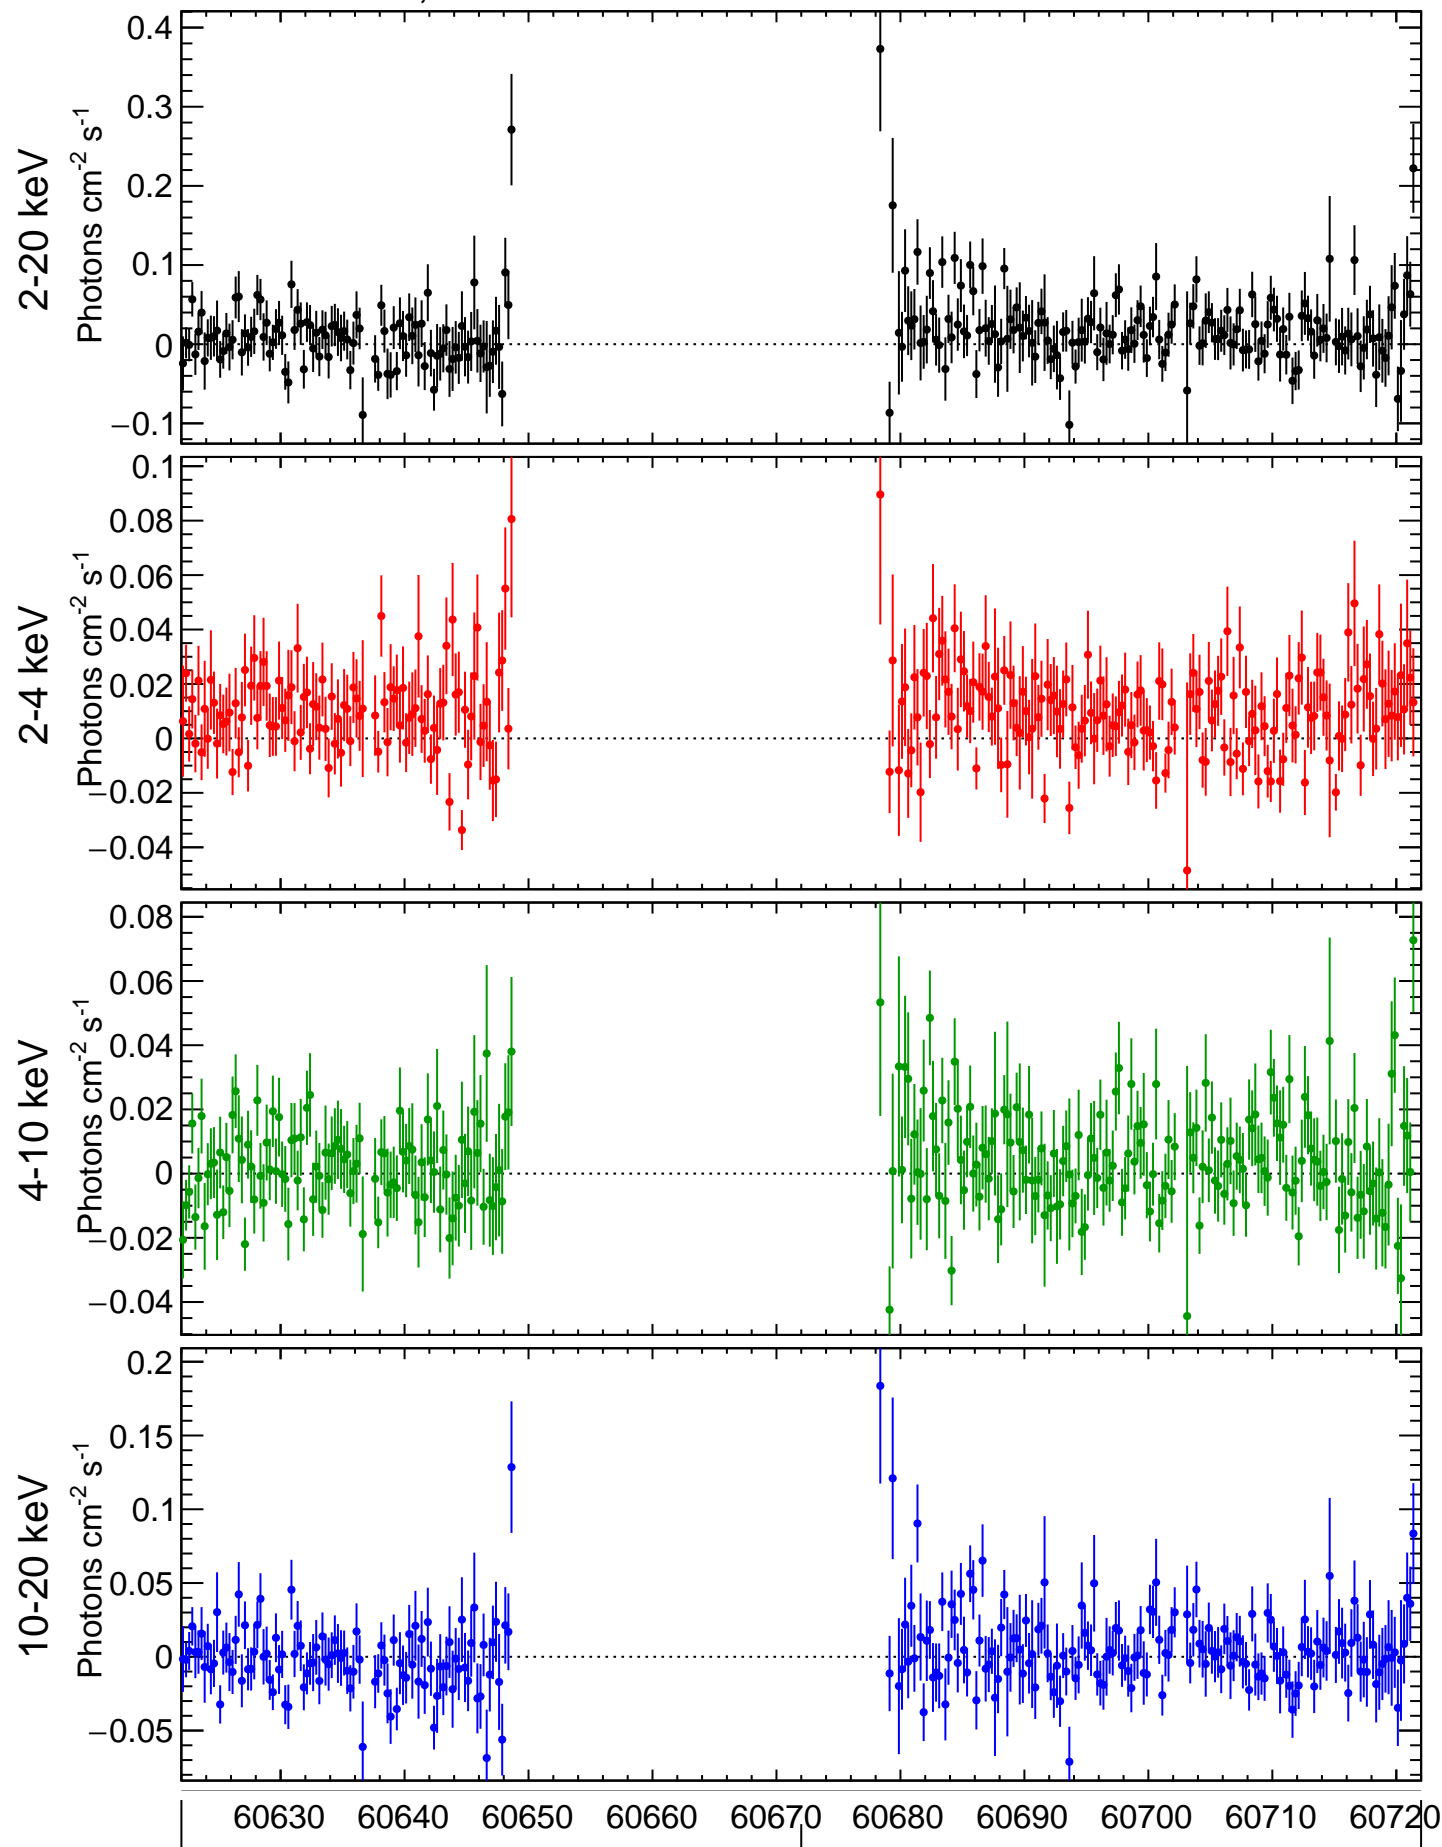

4U 0142+61, PSR J0146+6145

binsize=6.0h

2024-11-08

2025-02-16