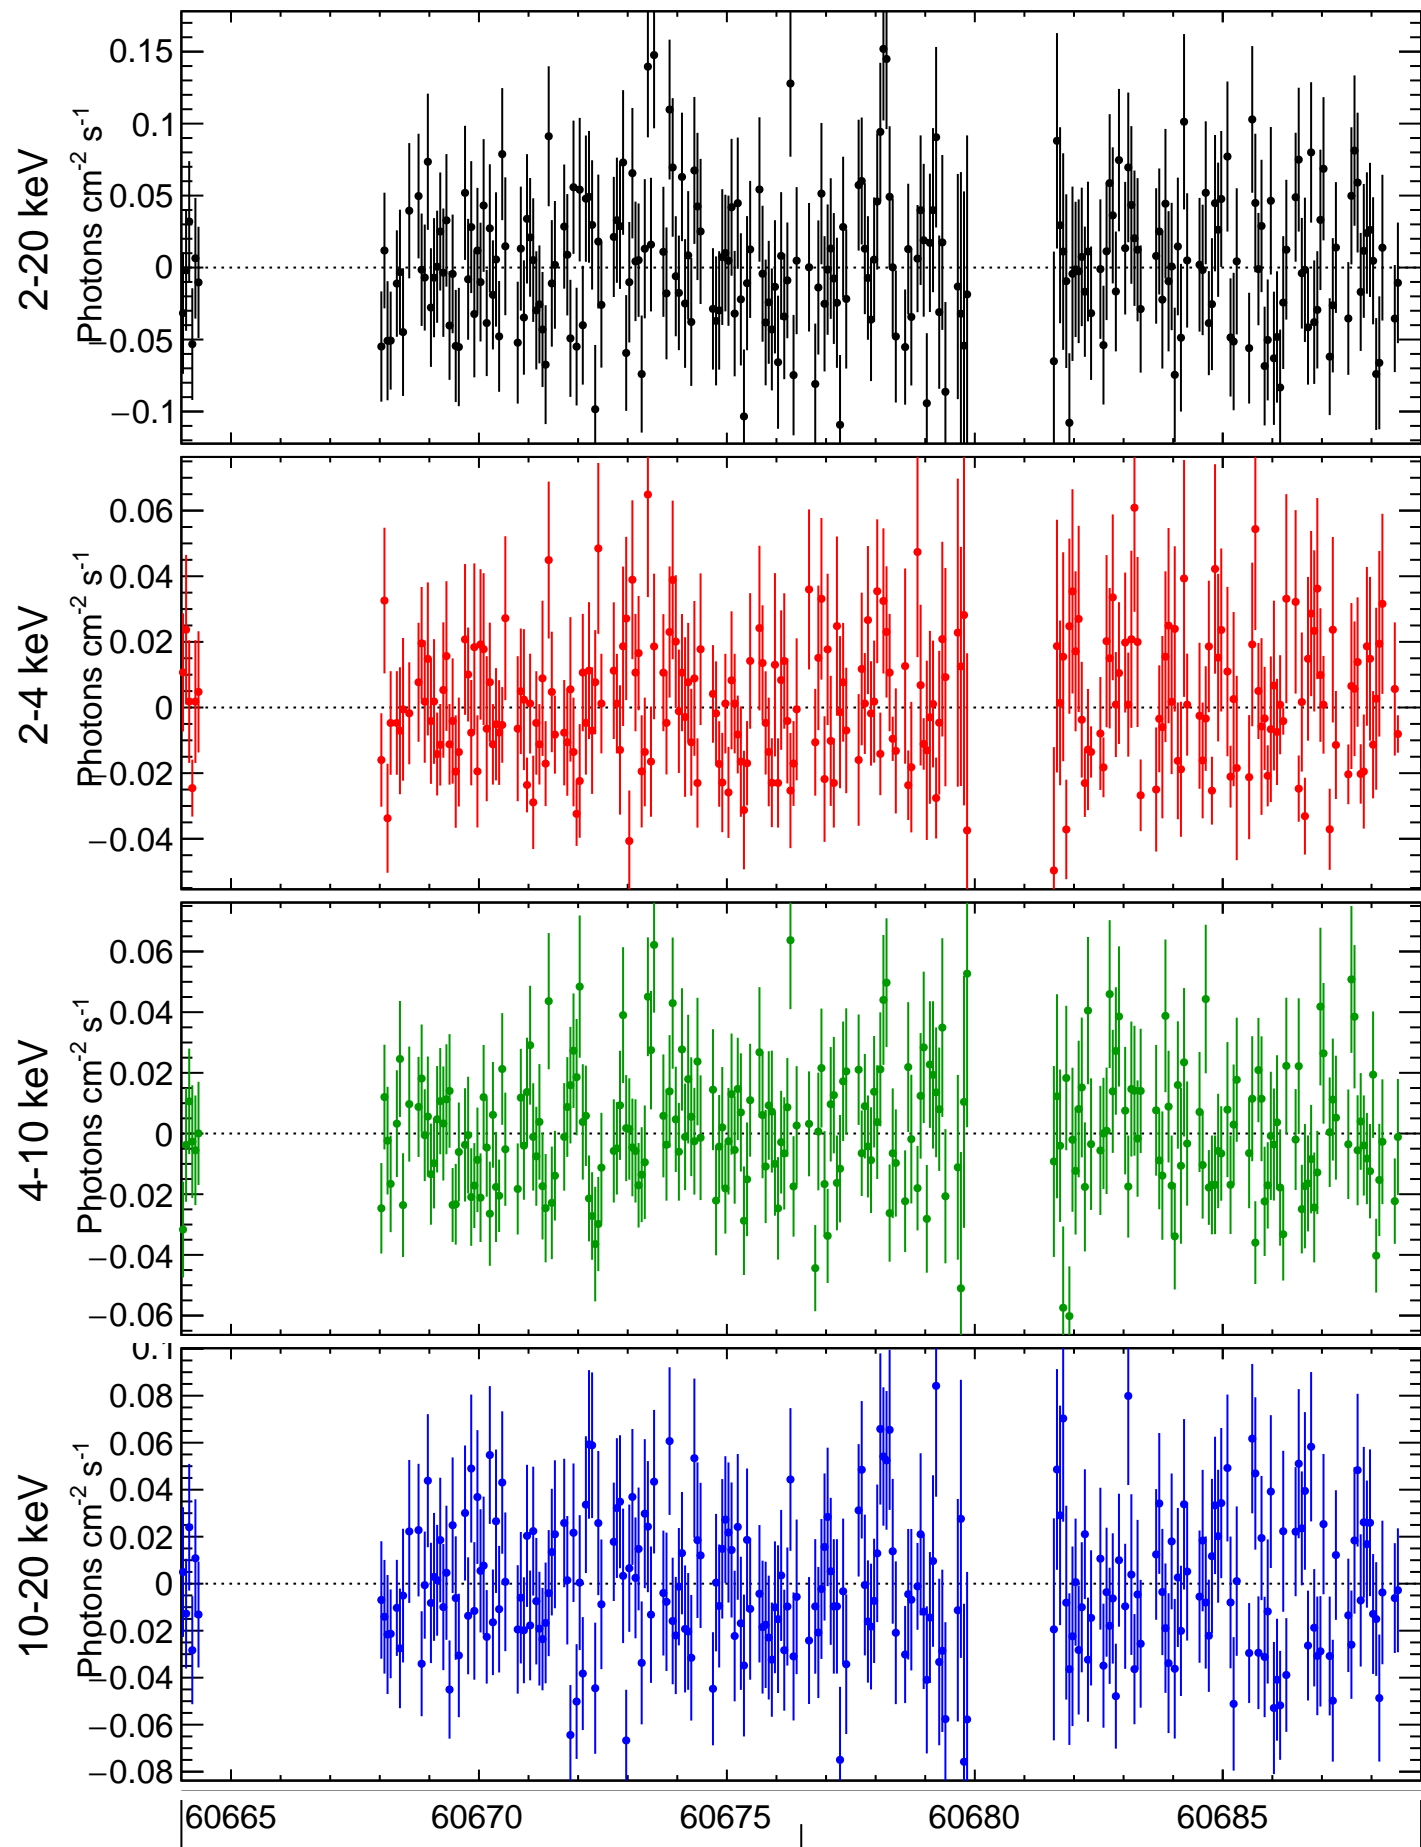

MAXI J0158-744

binsize=1.5h

2024-12-20

2025-01-14