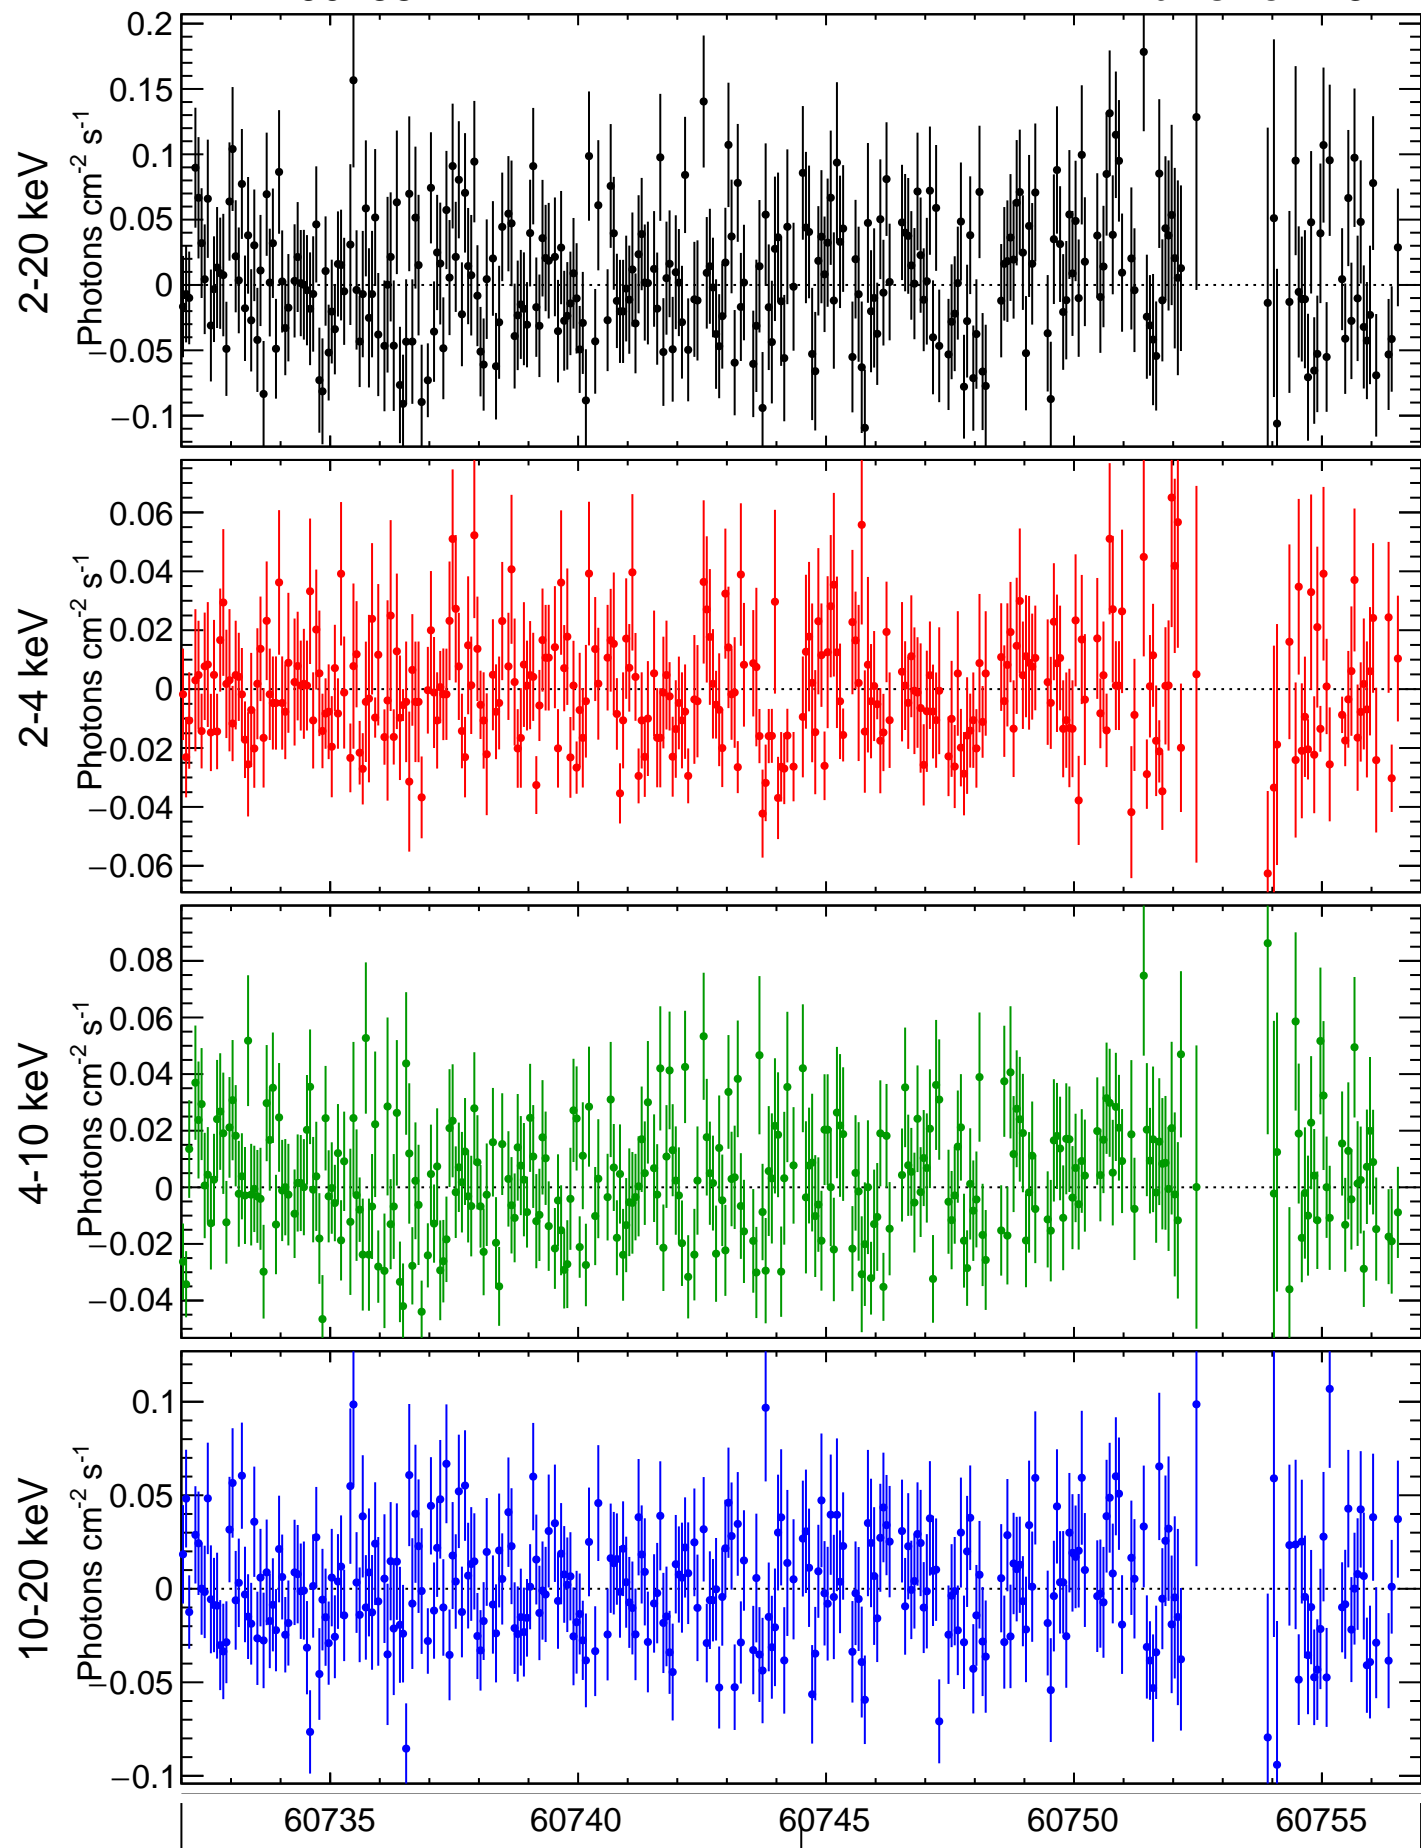

MAXI J0158-744

binsize=1.5h

2025-02-26

2025-03-23