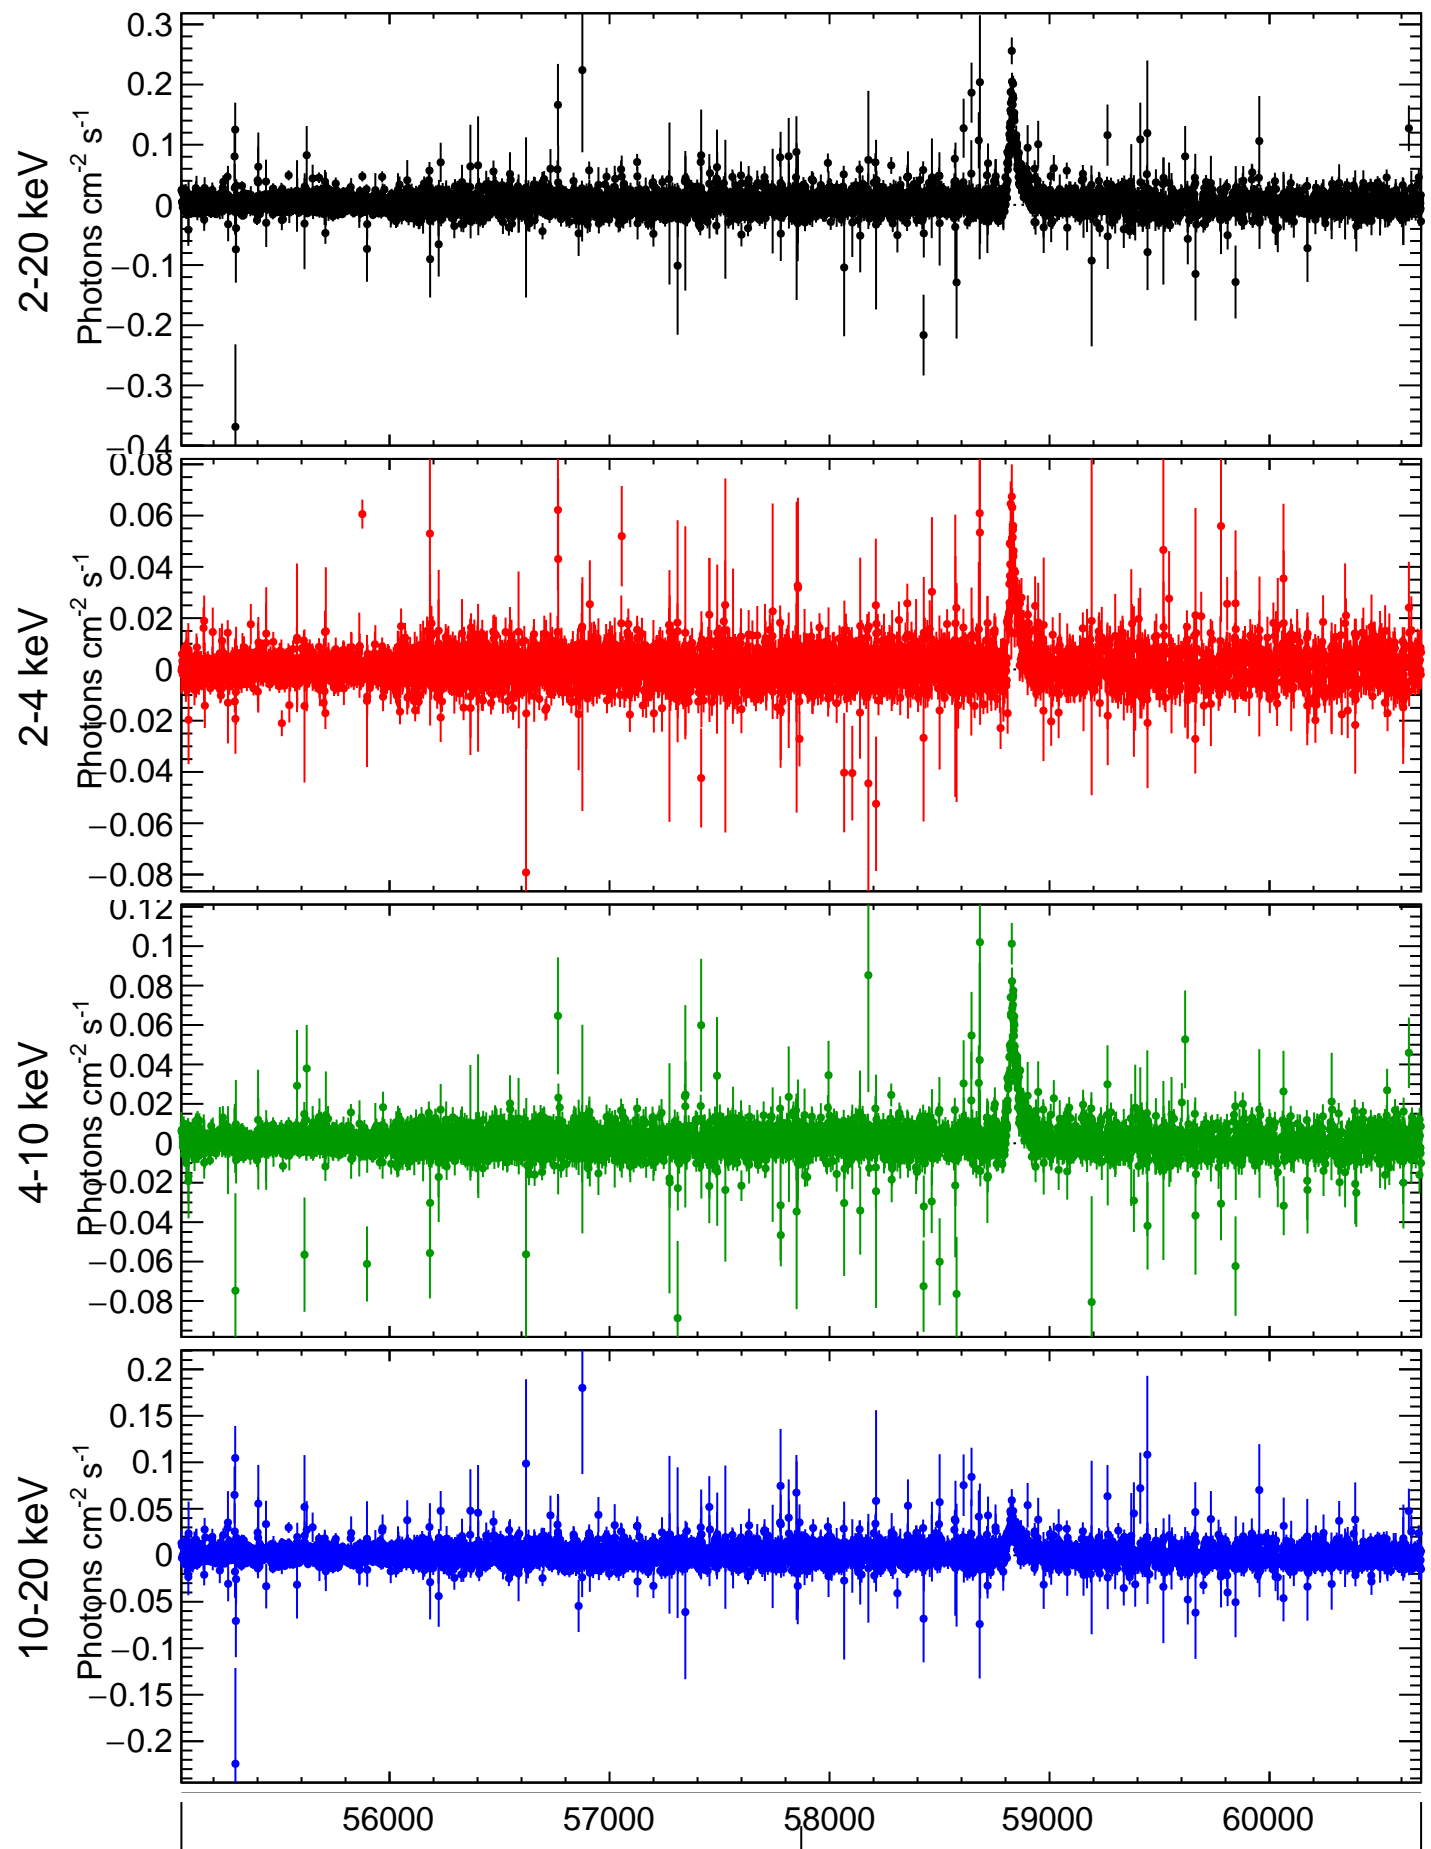

MAXI J0158-744

binsize=24.0h

2009-08-11

2025-01-14