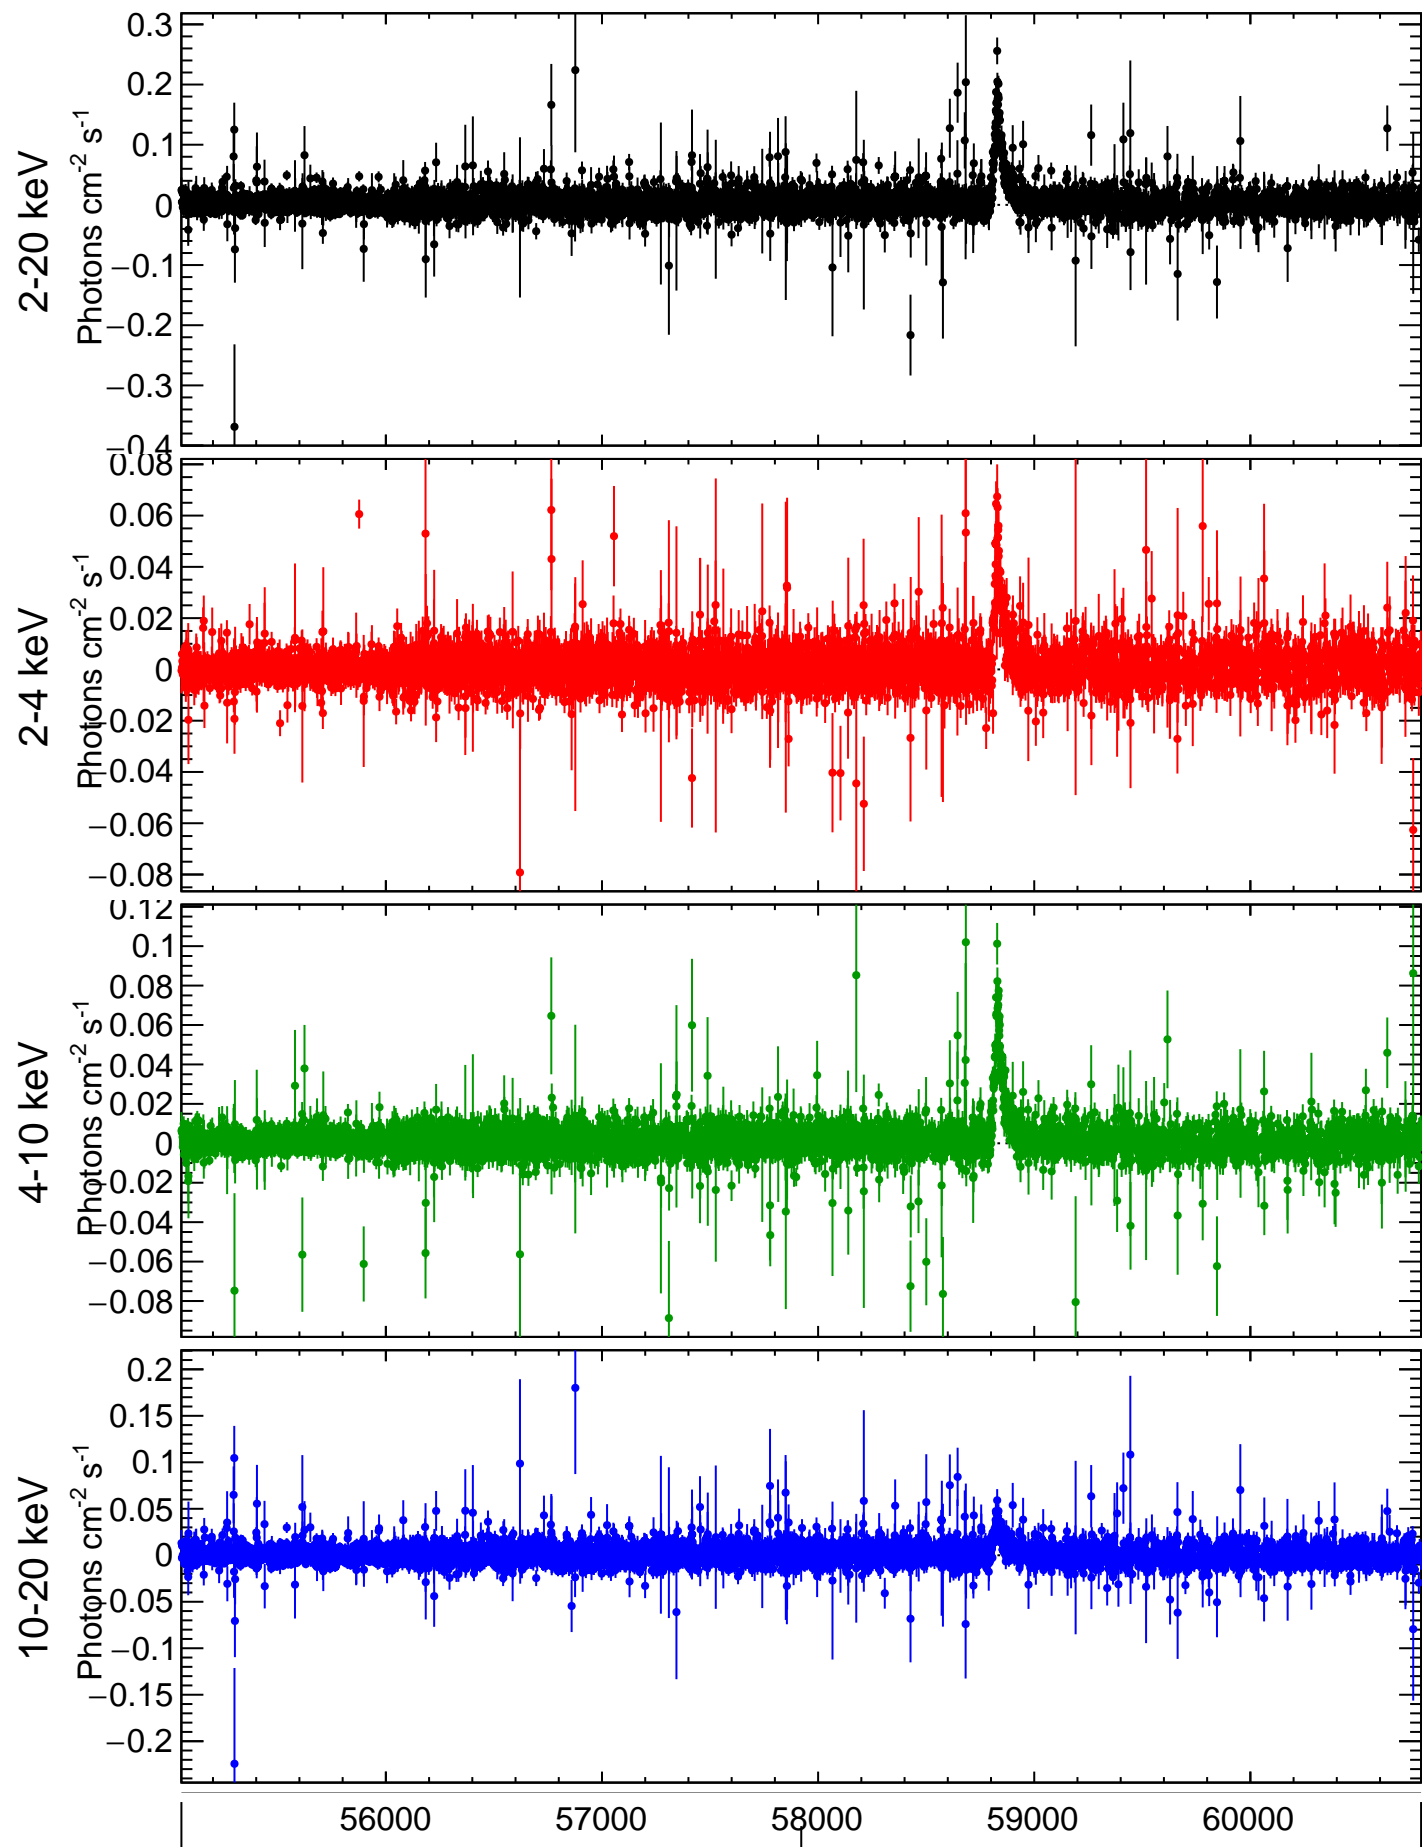

MAXI J0158-744

binsize=24.0h

2009-08-11

2025-04-25