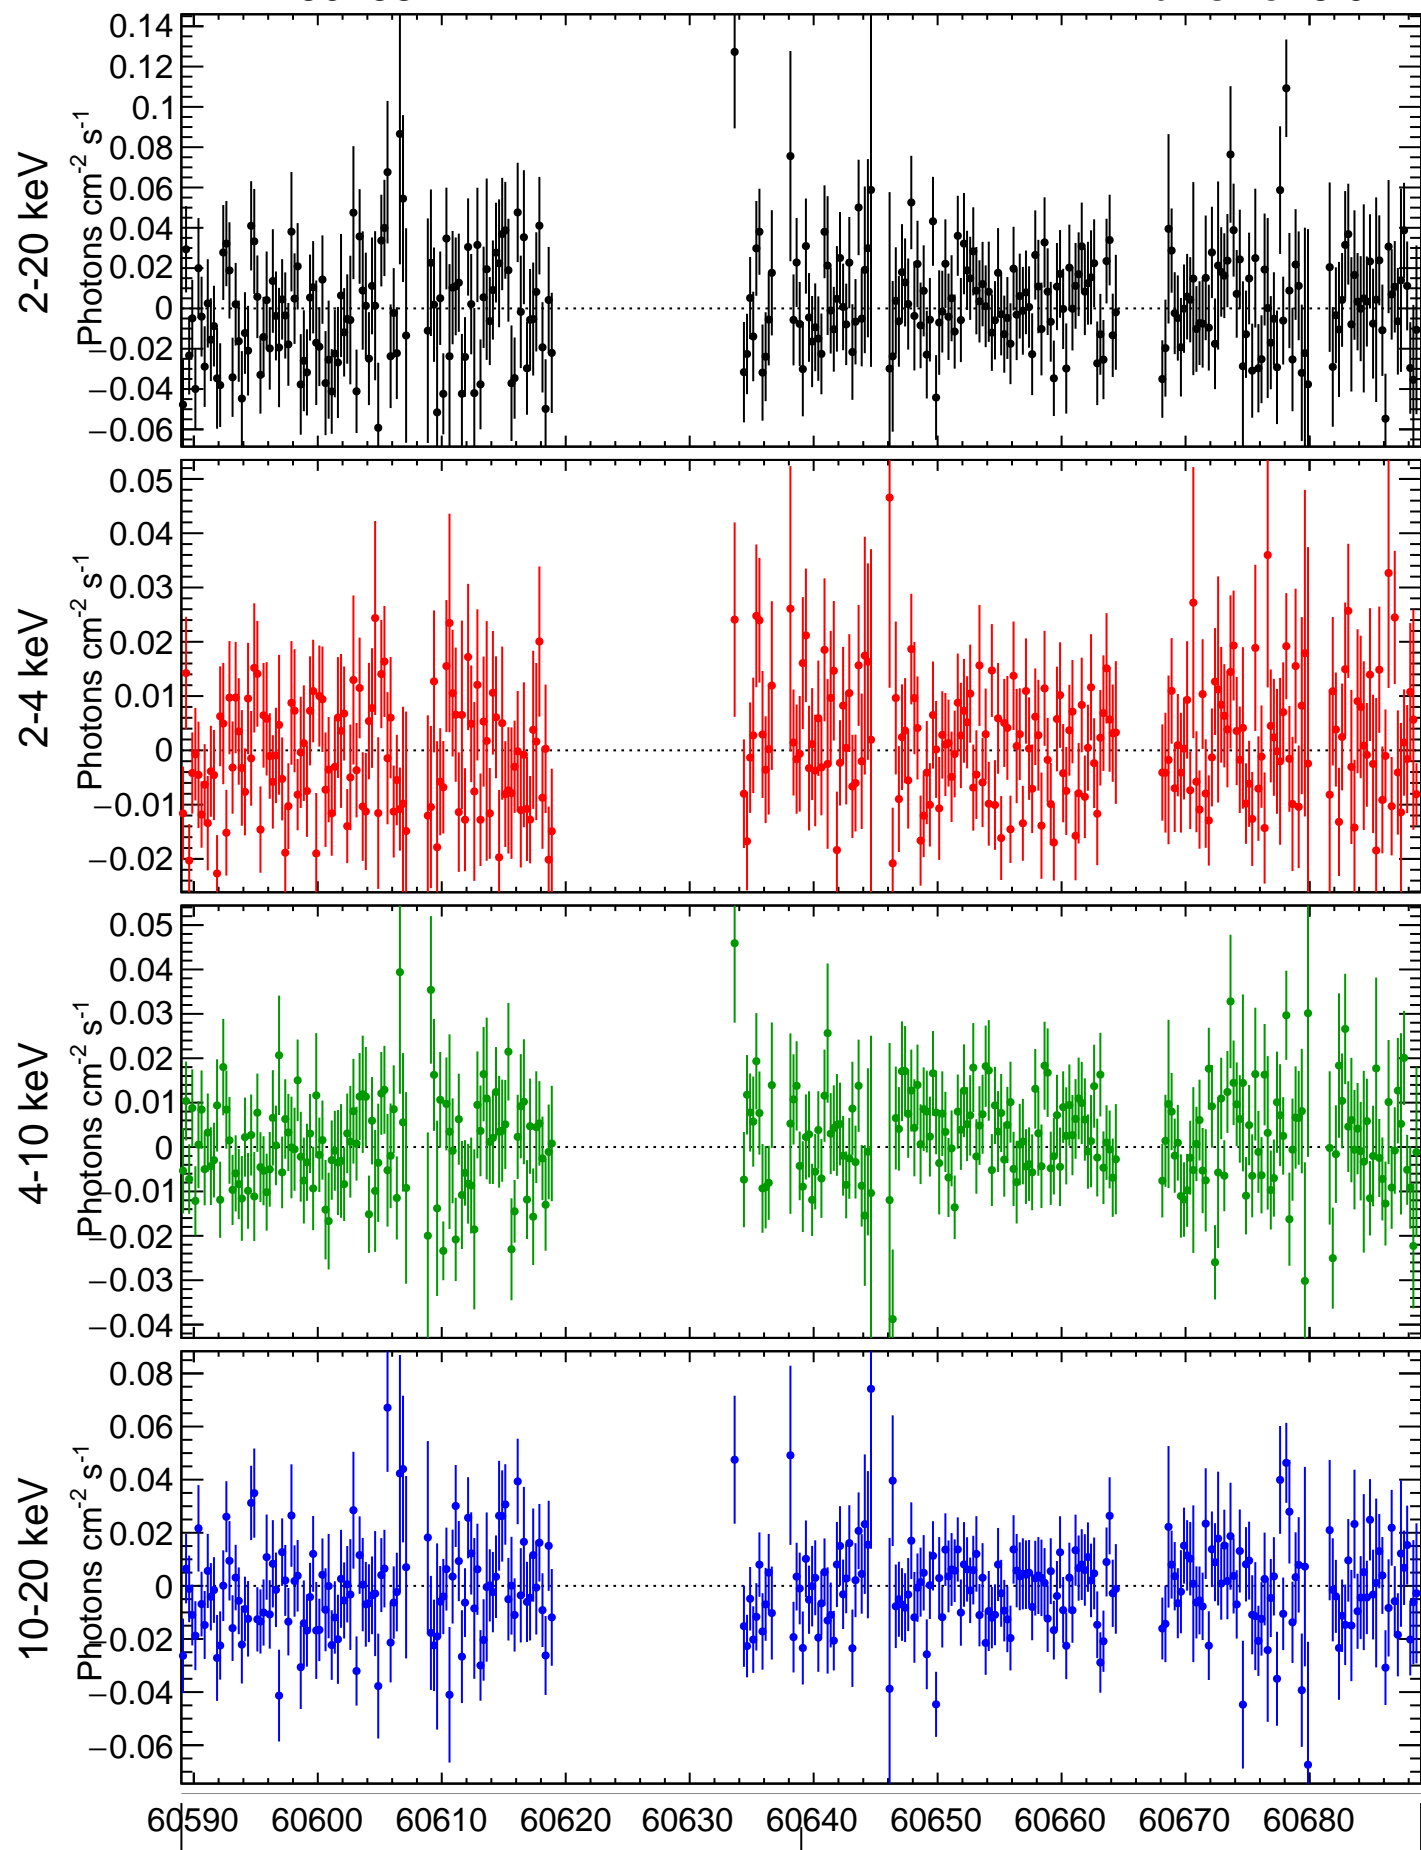

MAXI J0158-744

binsize=6.0h

2024-10-06

2025-01-14