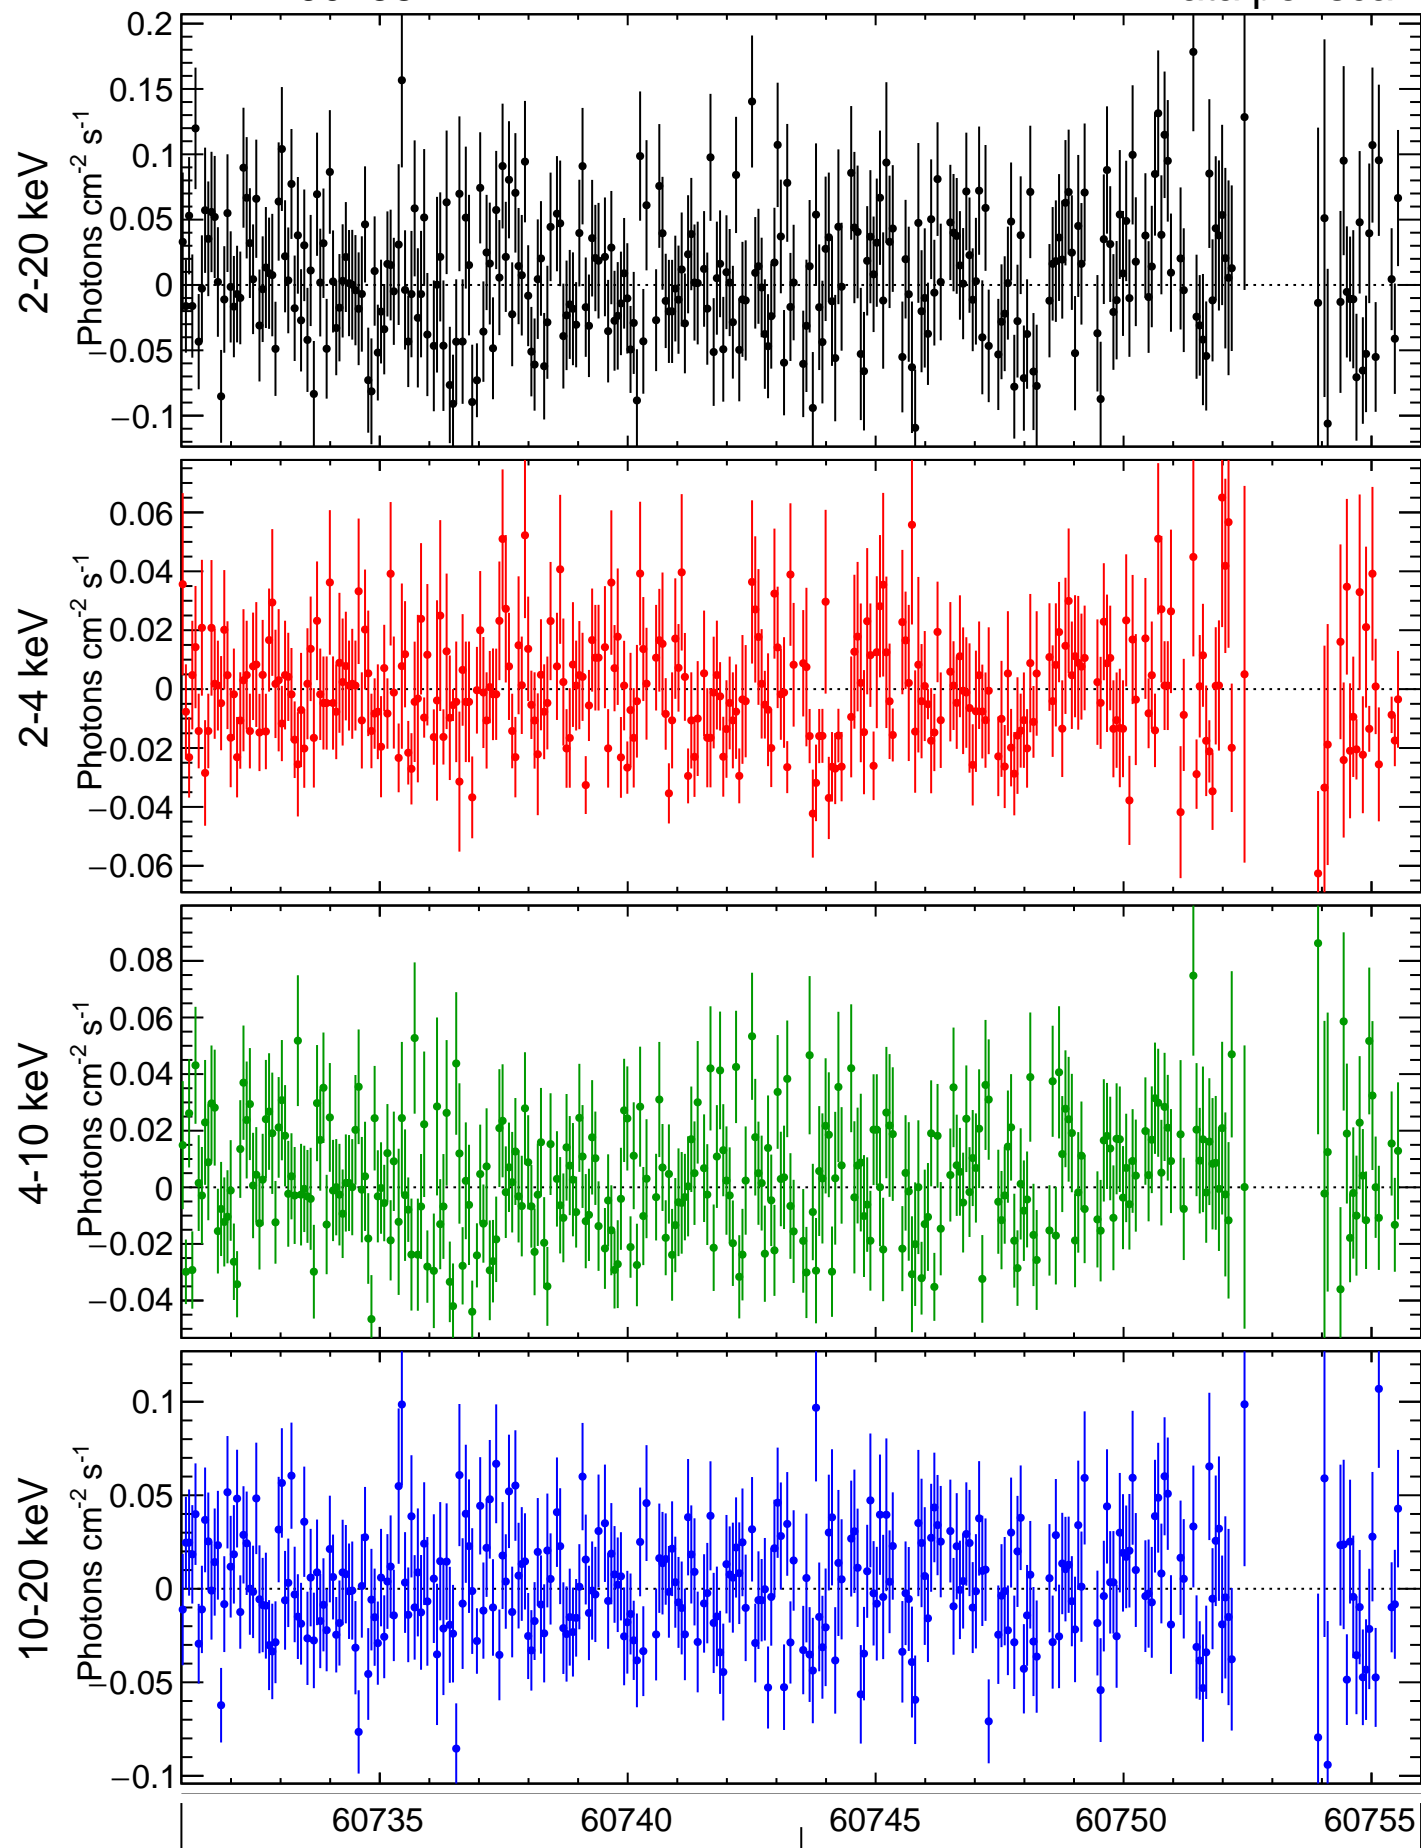

MAXI J0158-744

Data per scan

2025-02-25

2025-03-22