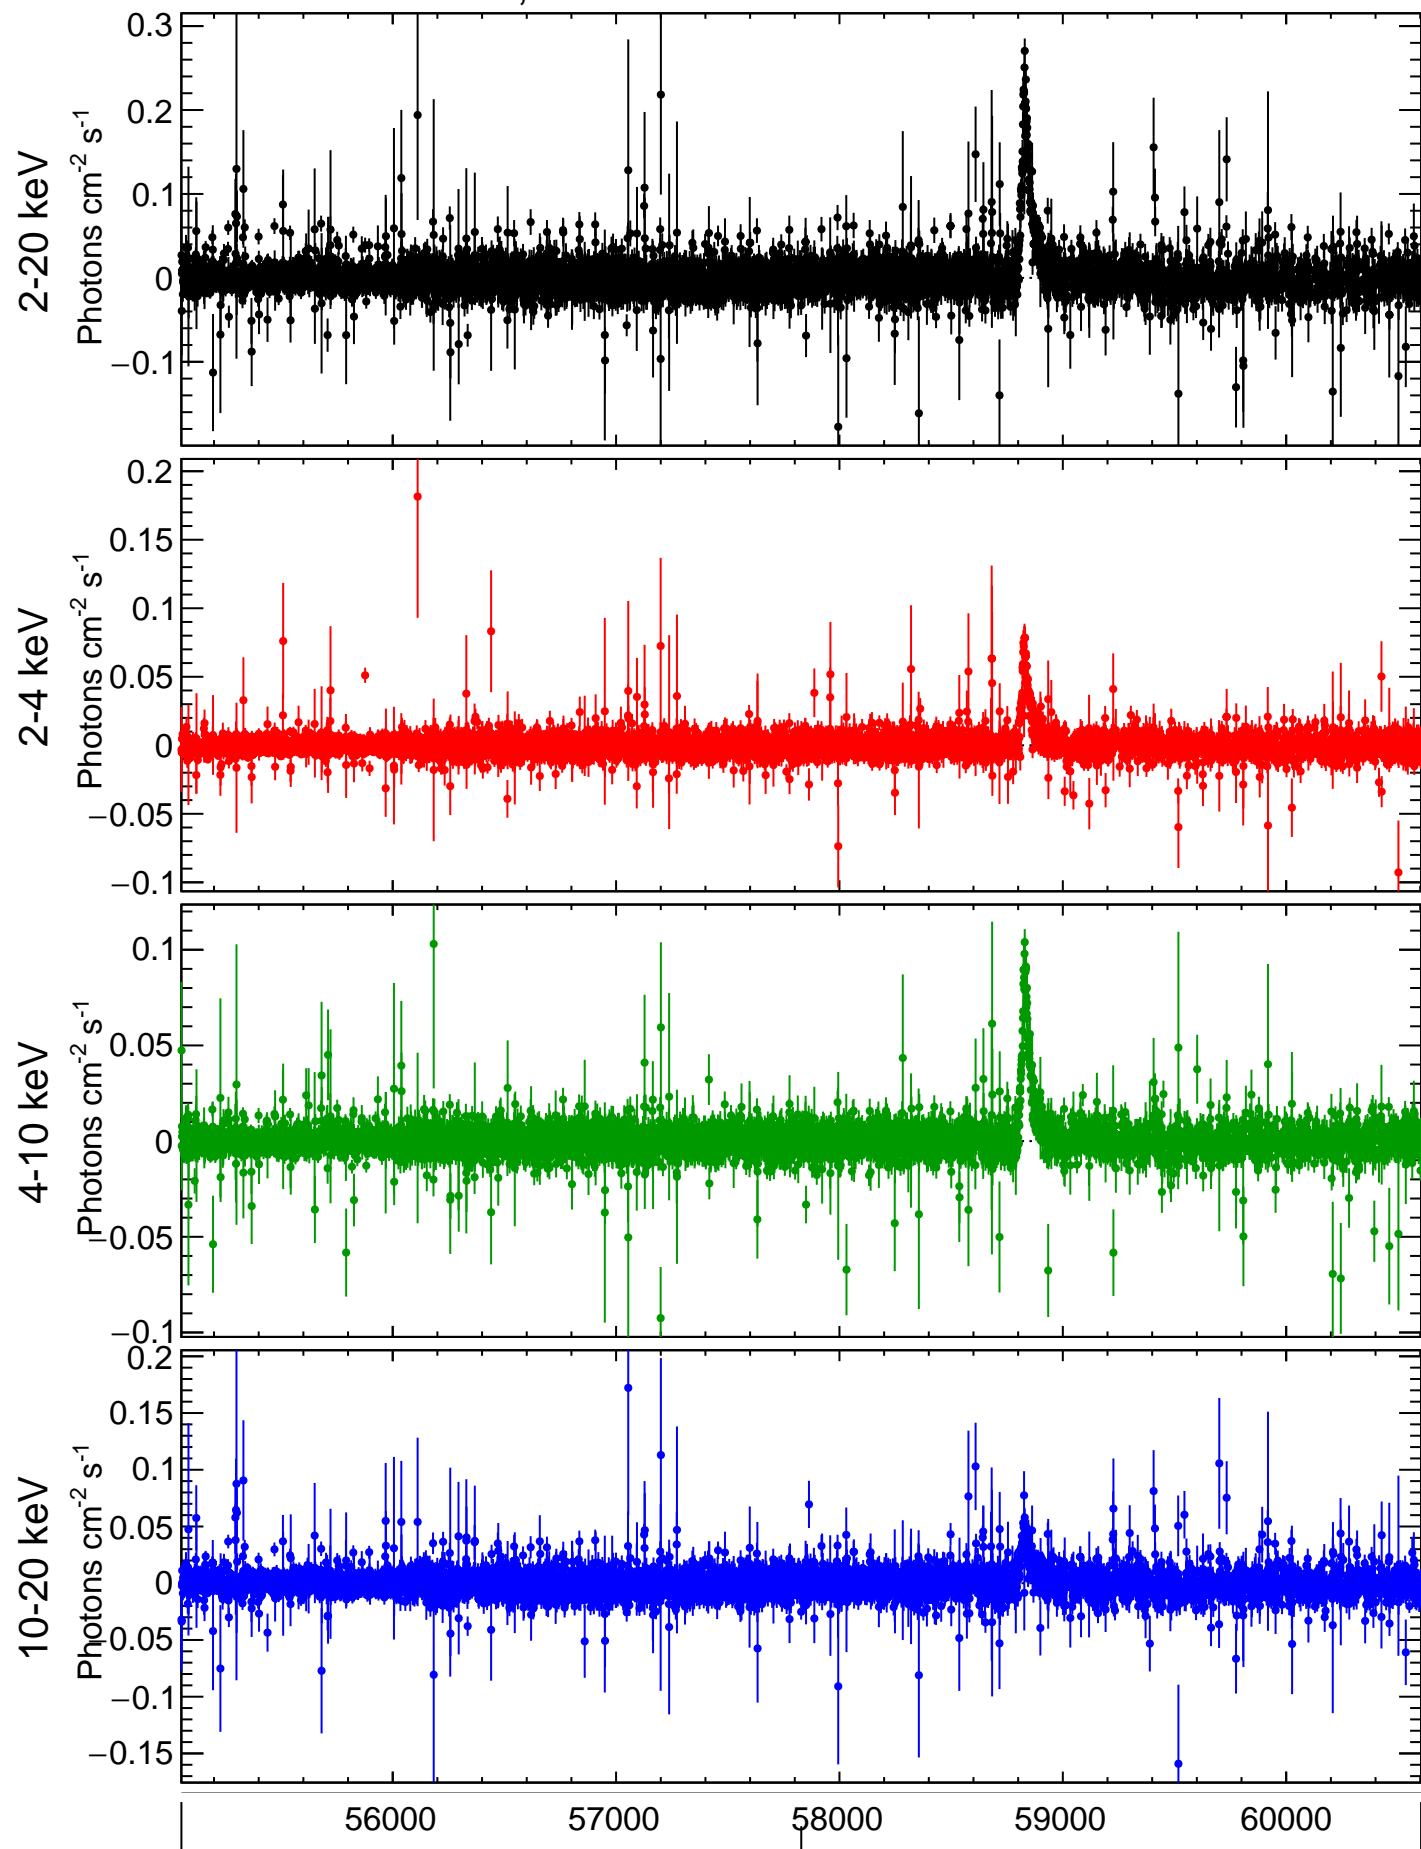

RX J0209.6-7427, MAXI J0206-749

binsize=24.0h

2009-08-11

2024-10-21