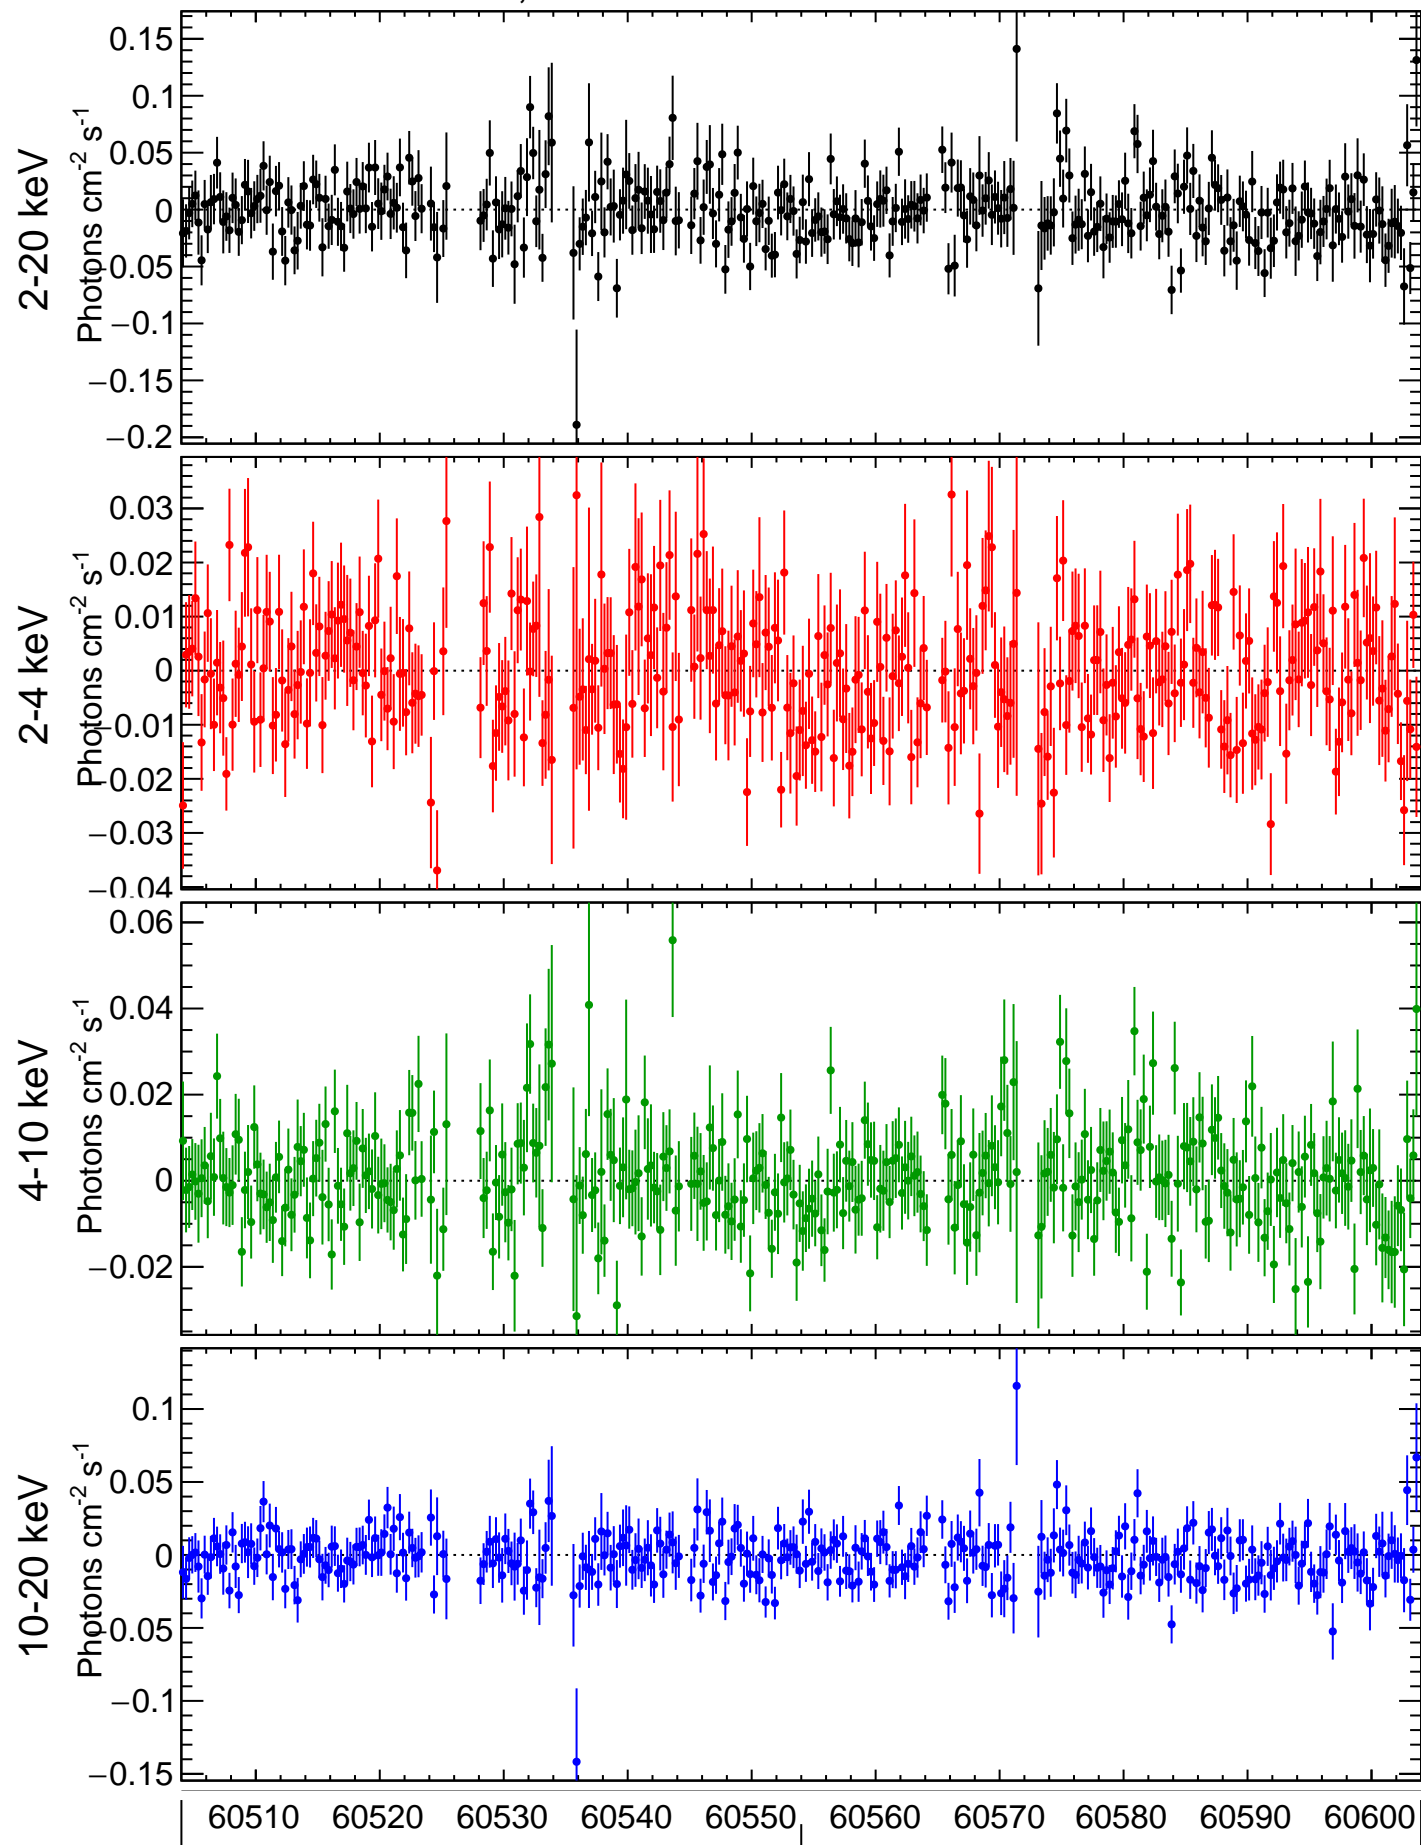

RX J0209.6-7427, MAXI J0206-749

binsize=6.0h

2024-07-13

2024-10-21