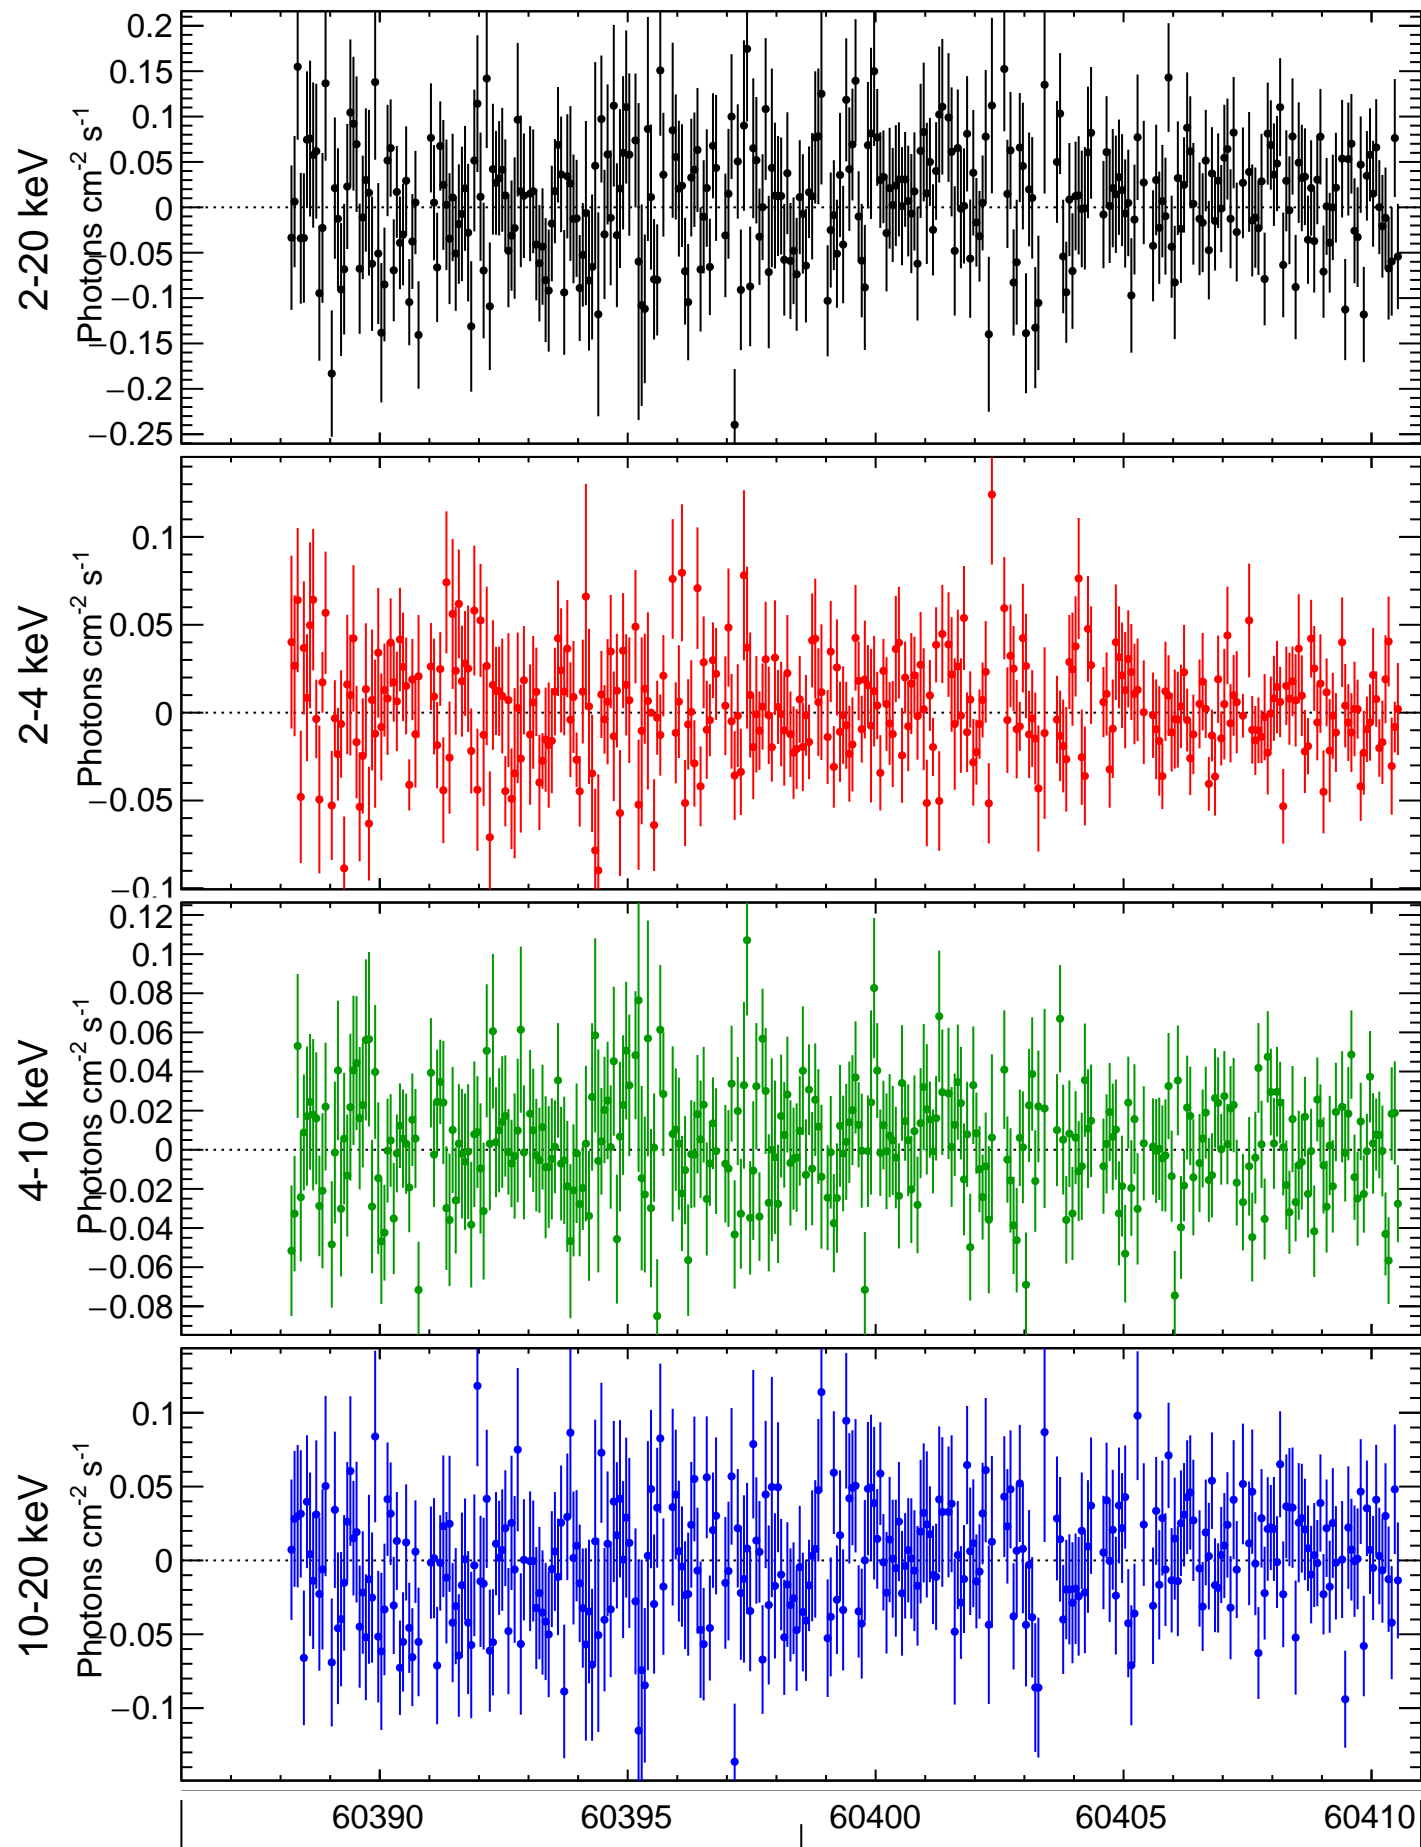

NGC 931

binsize=1.5h

2024-03-17

2024-04-11