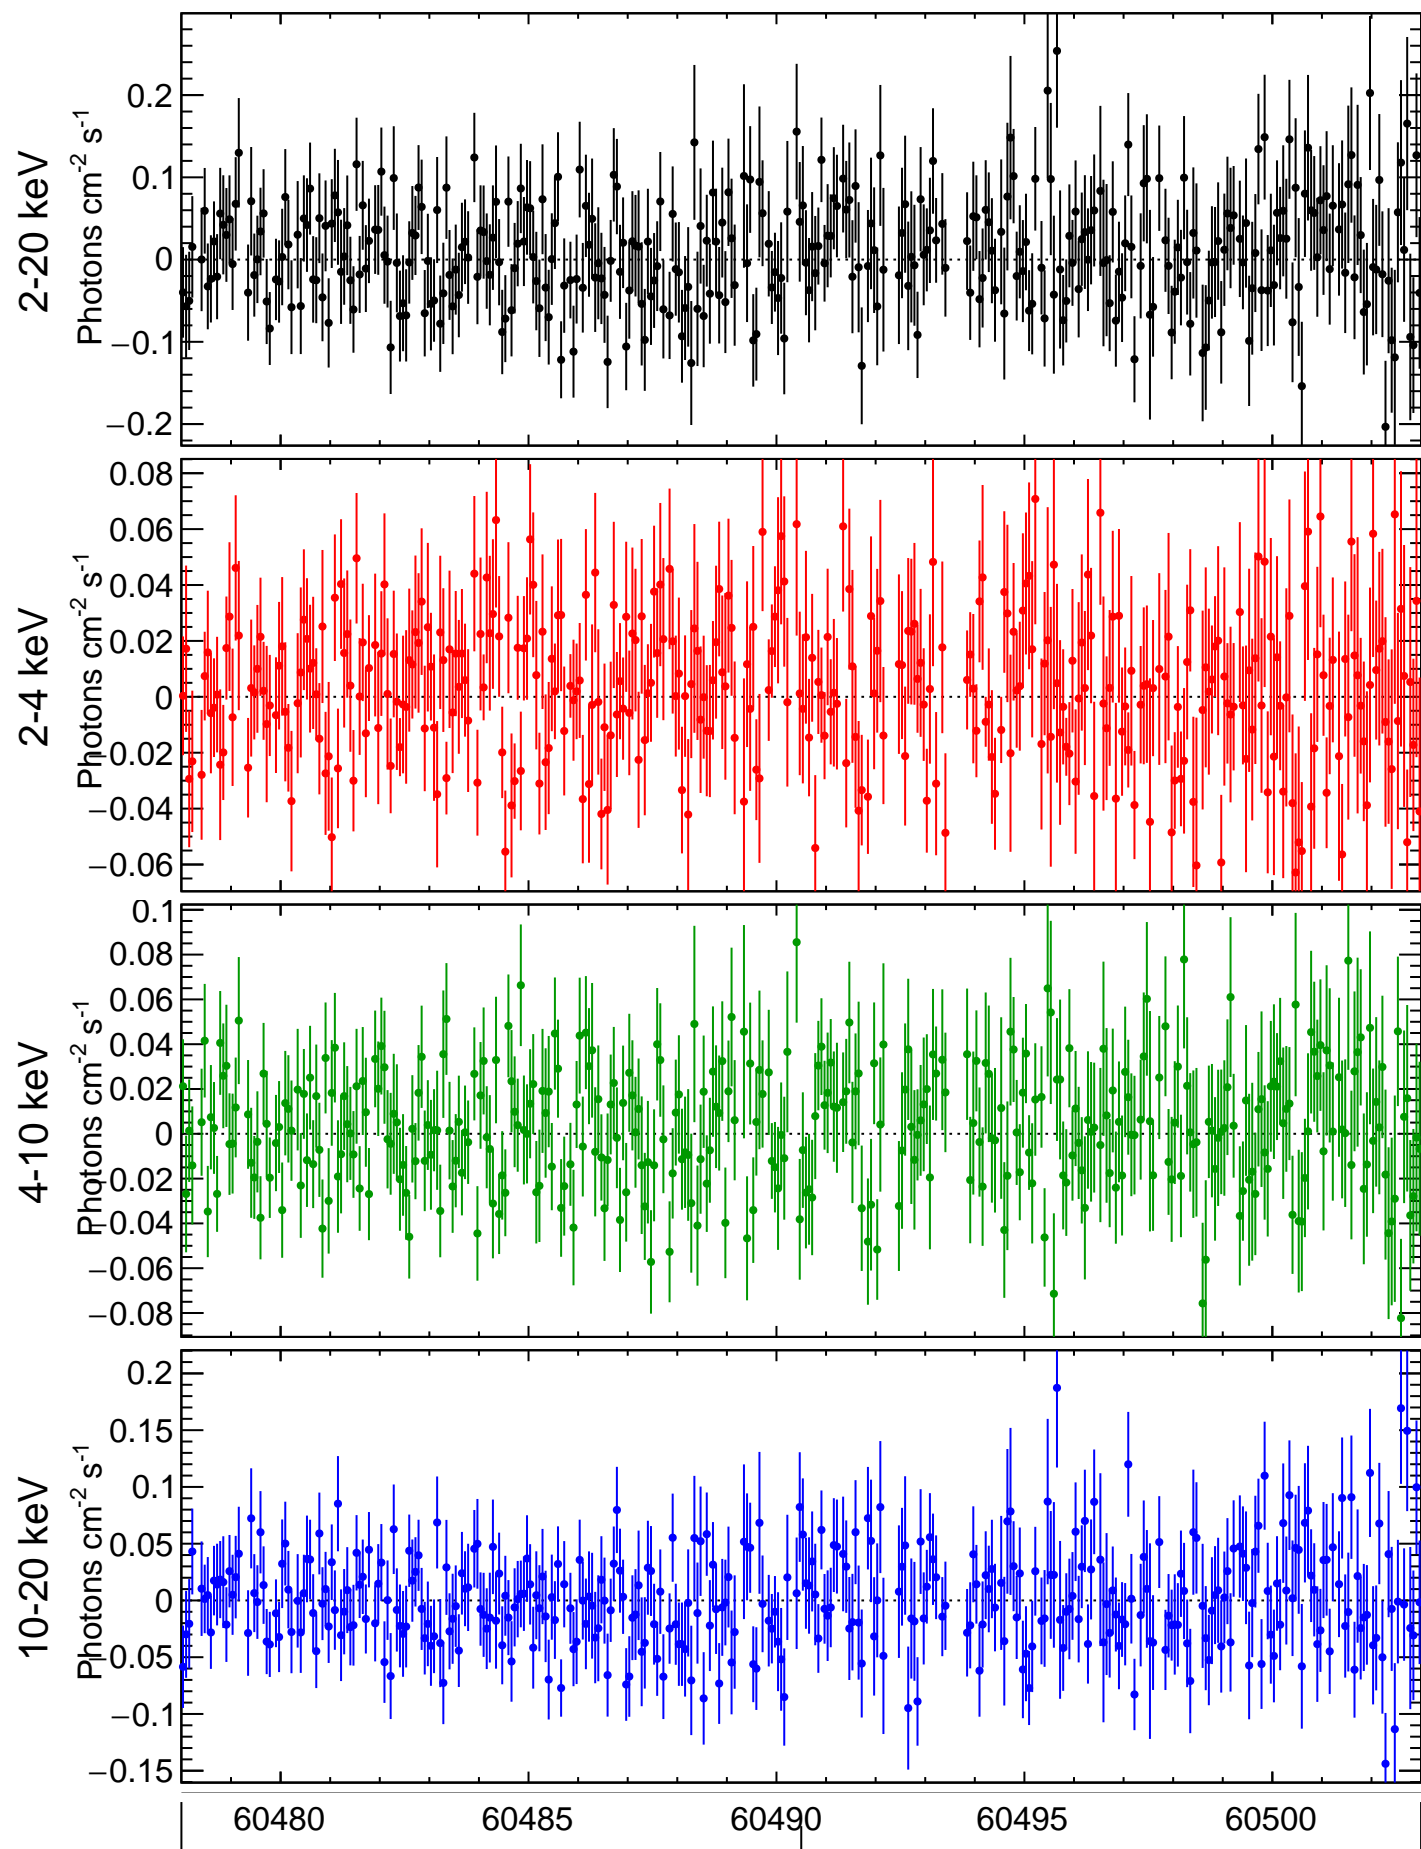

NGC 931

binsize=1.5h

2024-06-17

2024-07-12