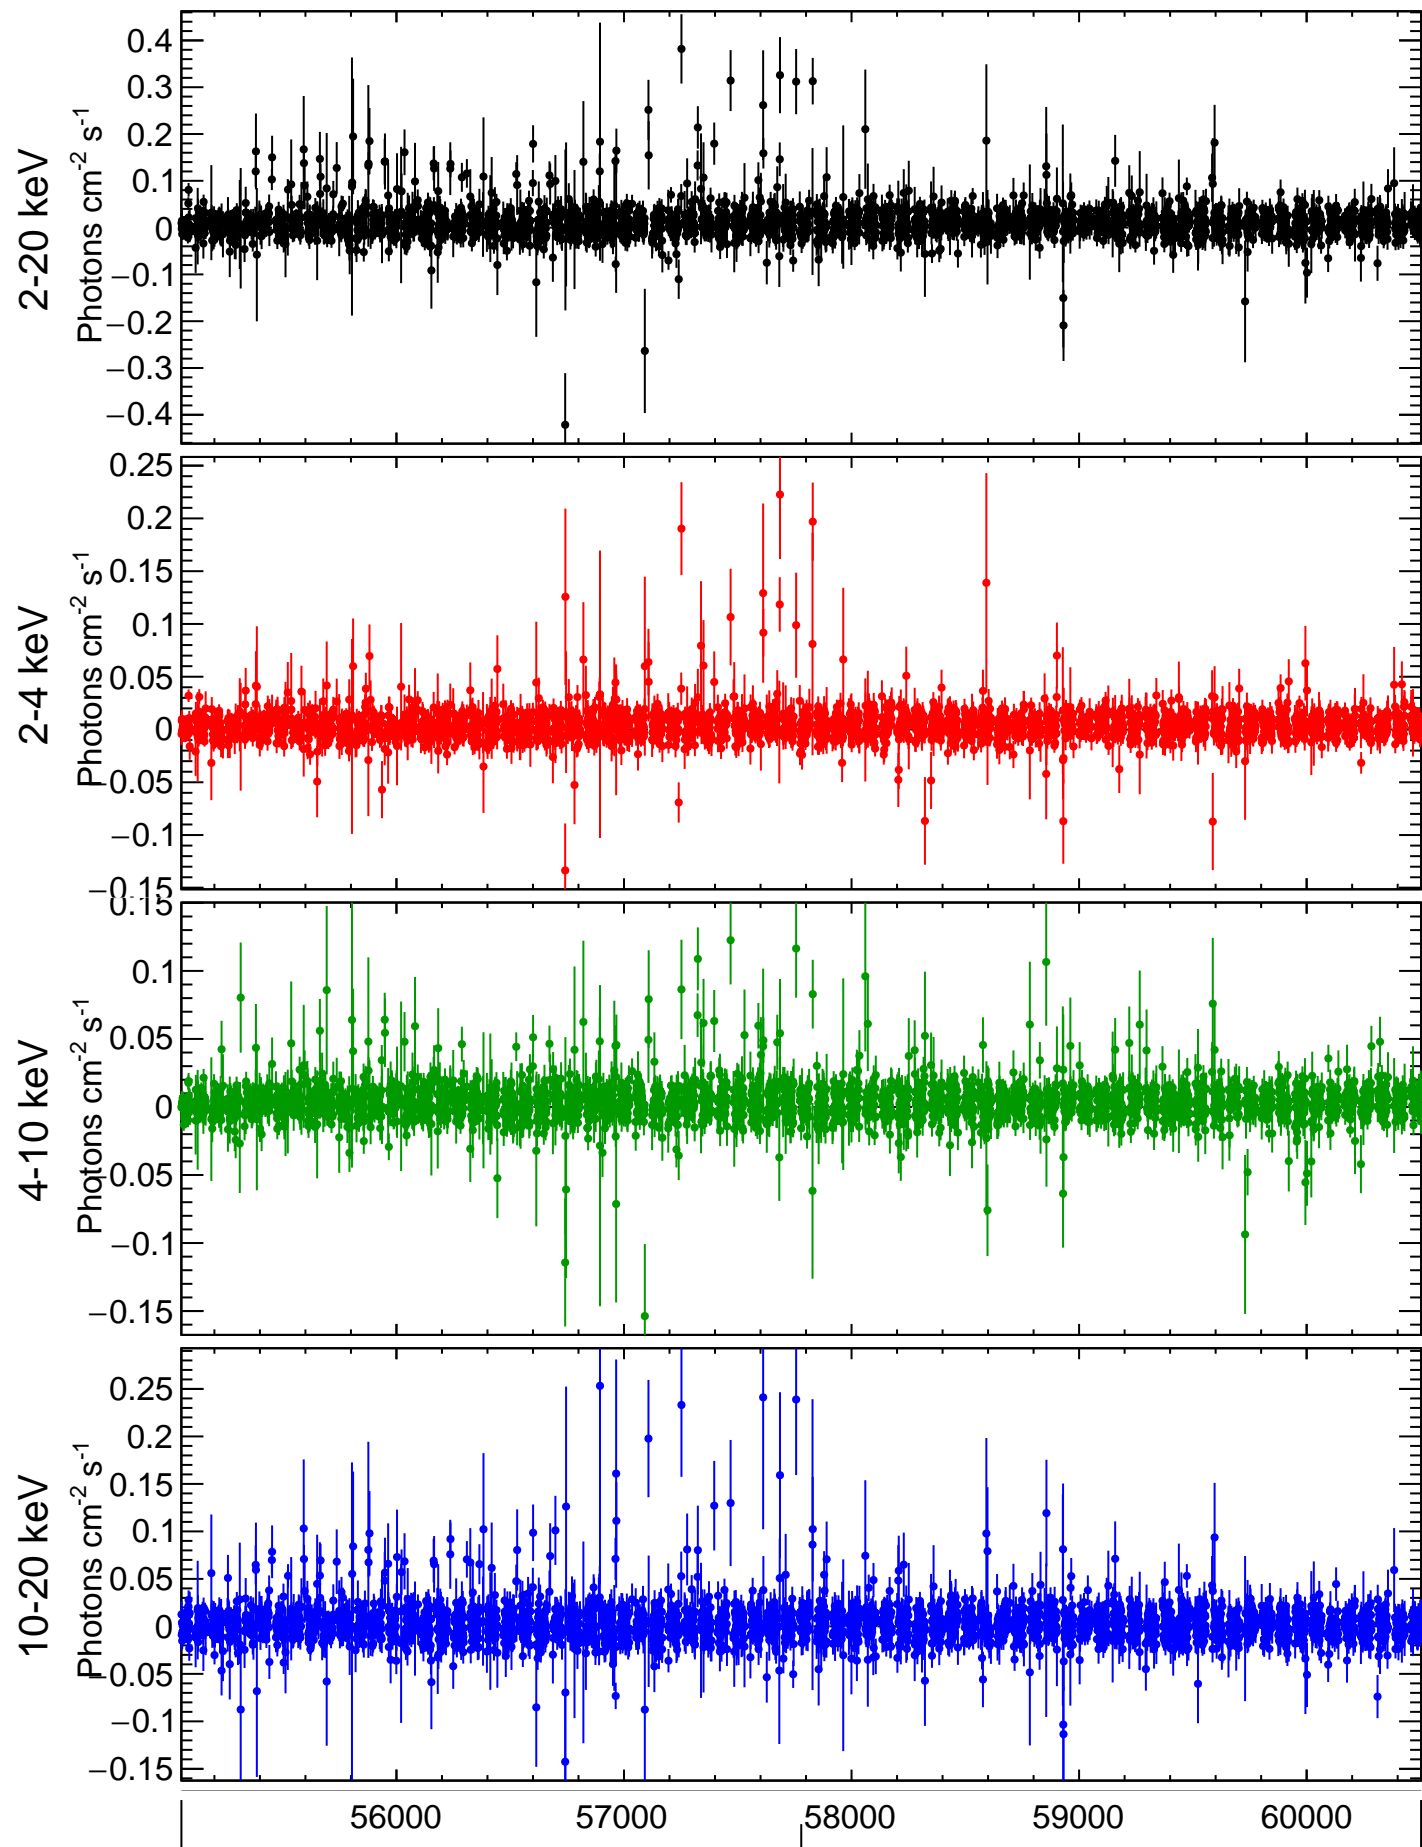

NGC 931

binsize=24.0h

2009-08-12

2024-07-12