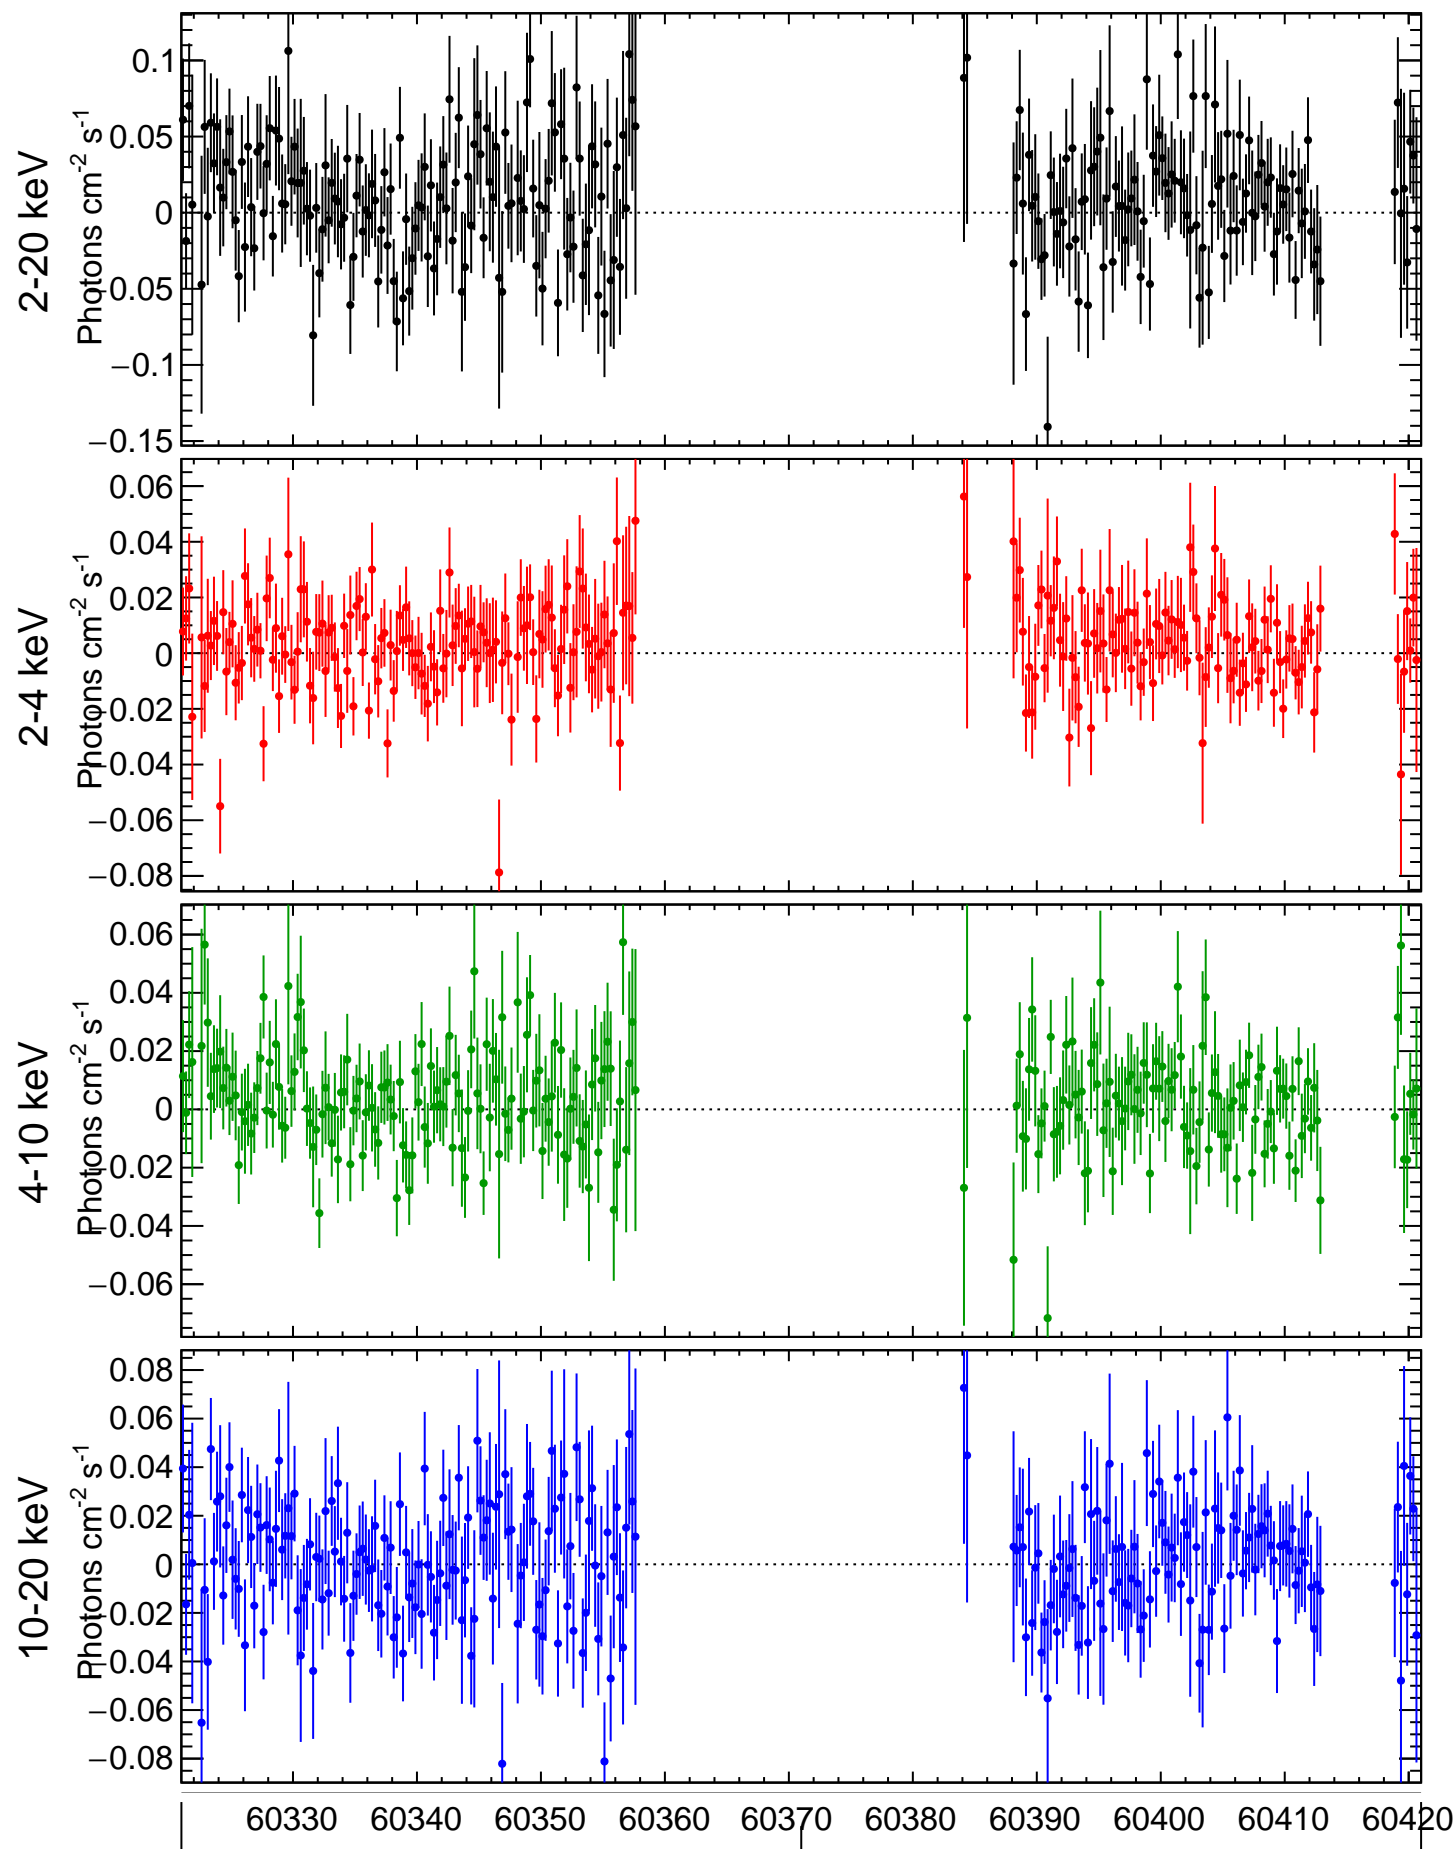

NGC 931

binsize=6.0h

2024-01-12

2024-04-21