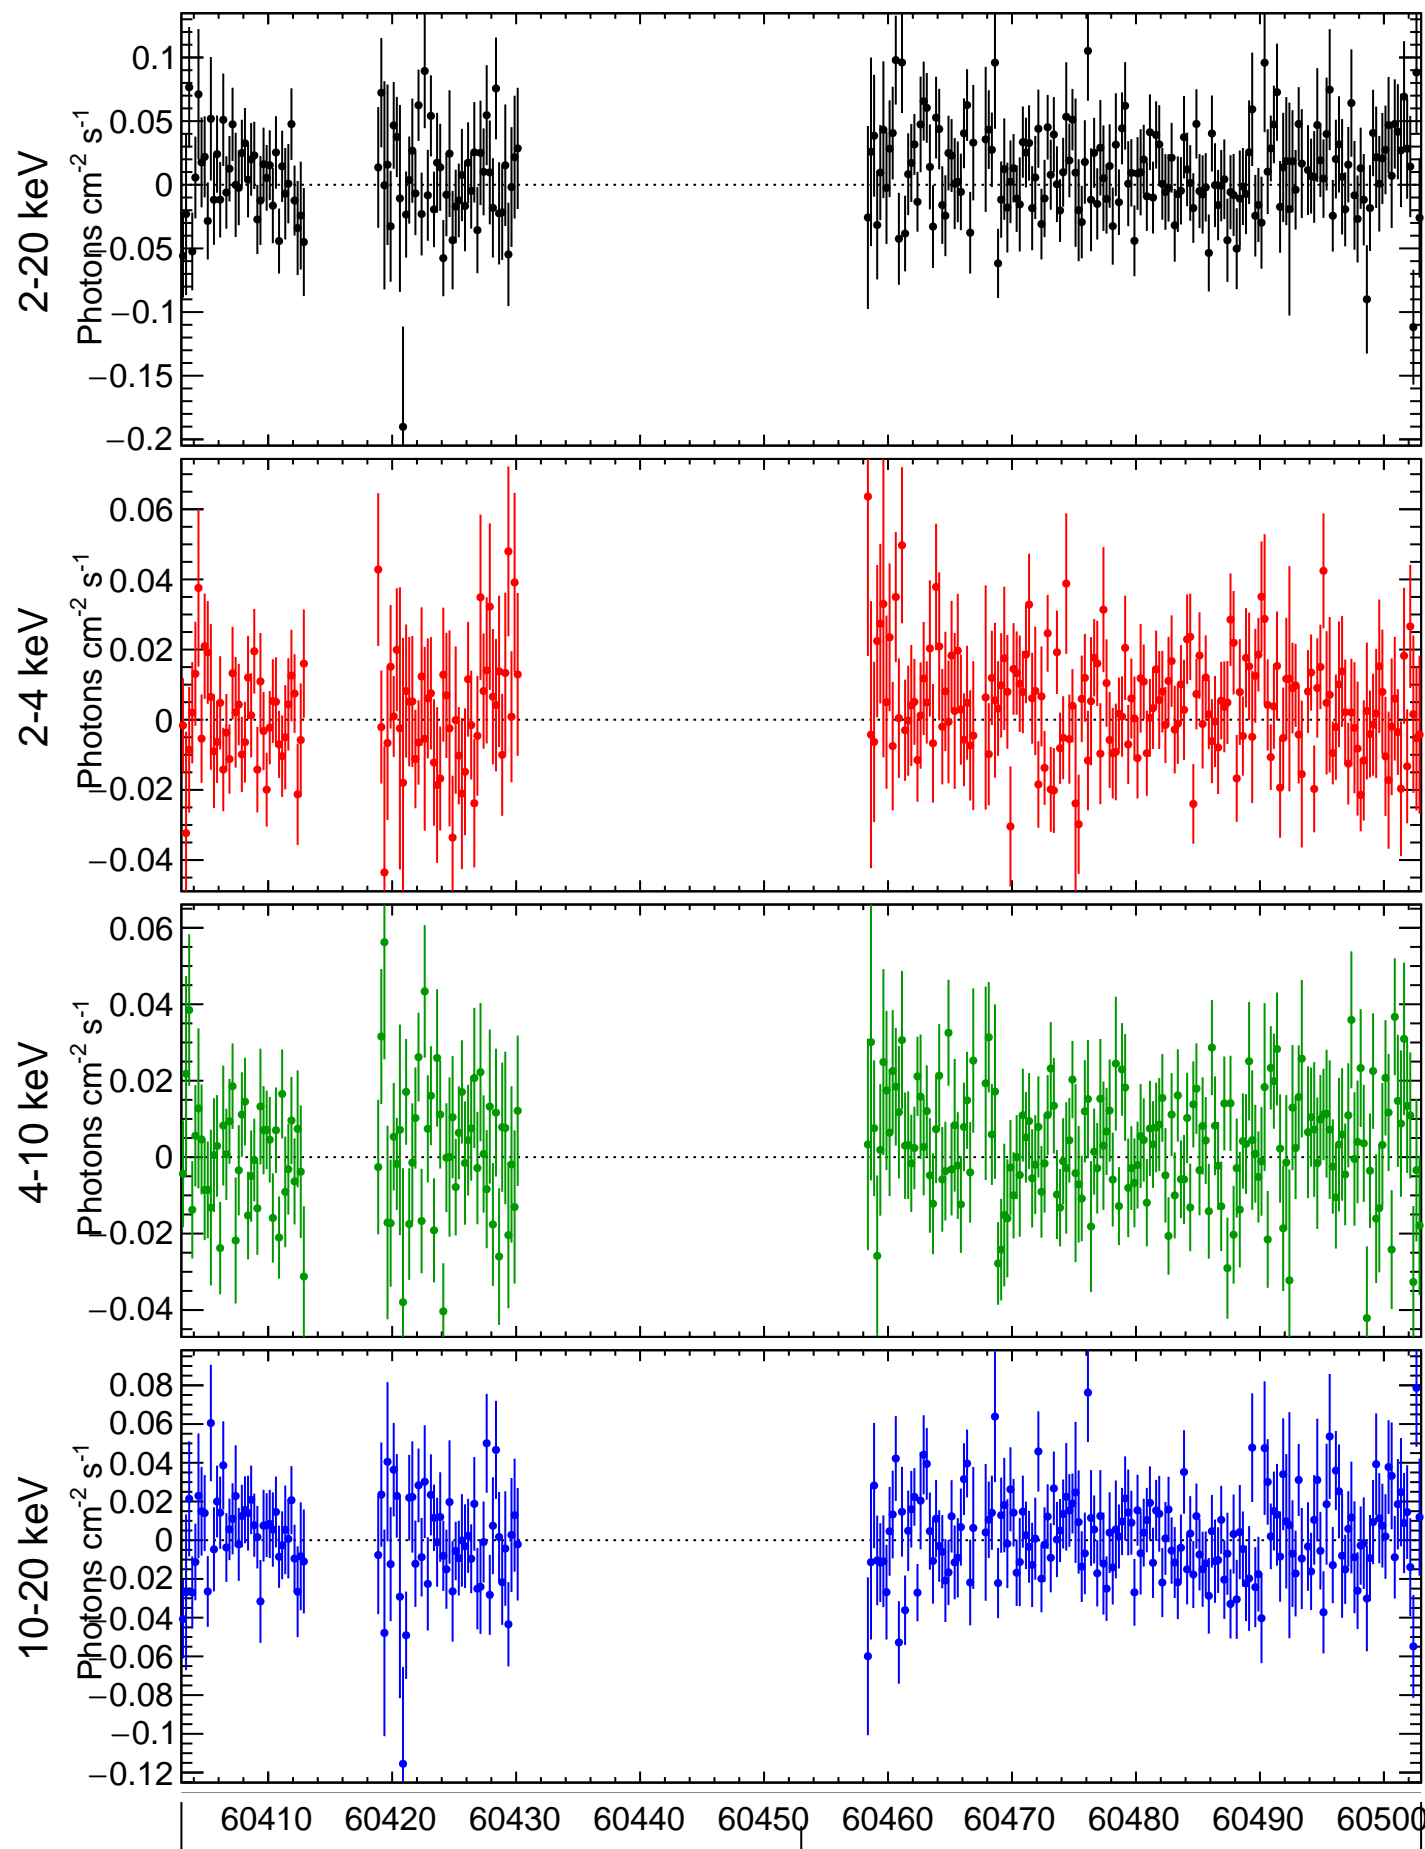

NGC 931

binsize=6.0h

2024-04-03

2024-07-12