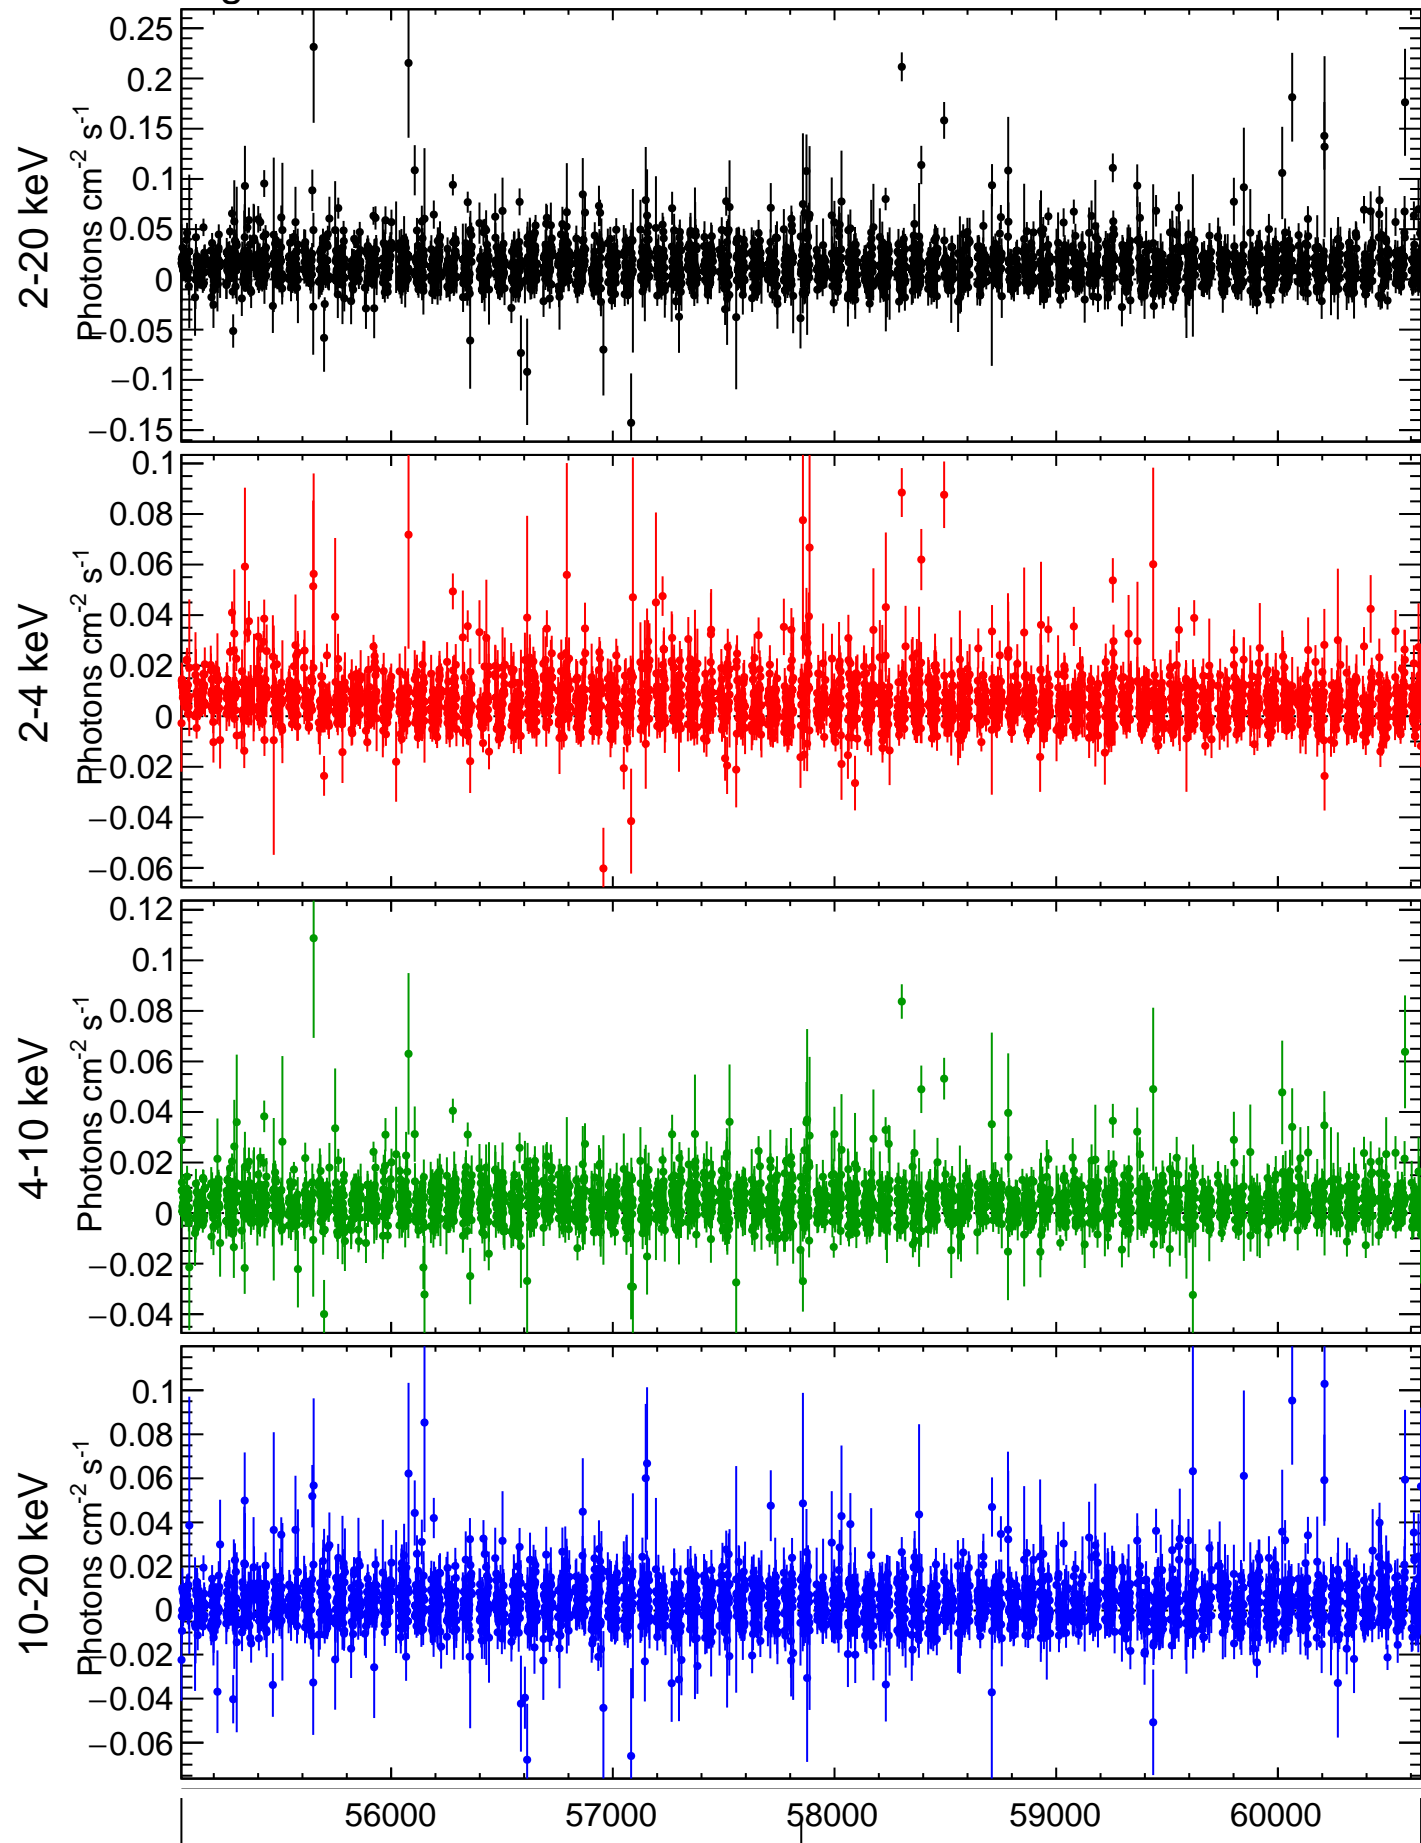

Algol

binsize=24.0h

2009-08-11

2024-12-02