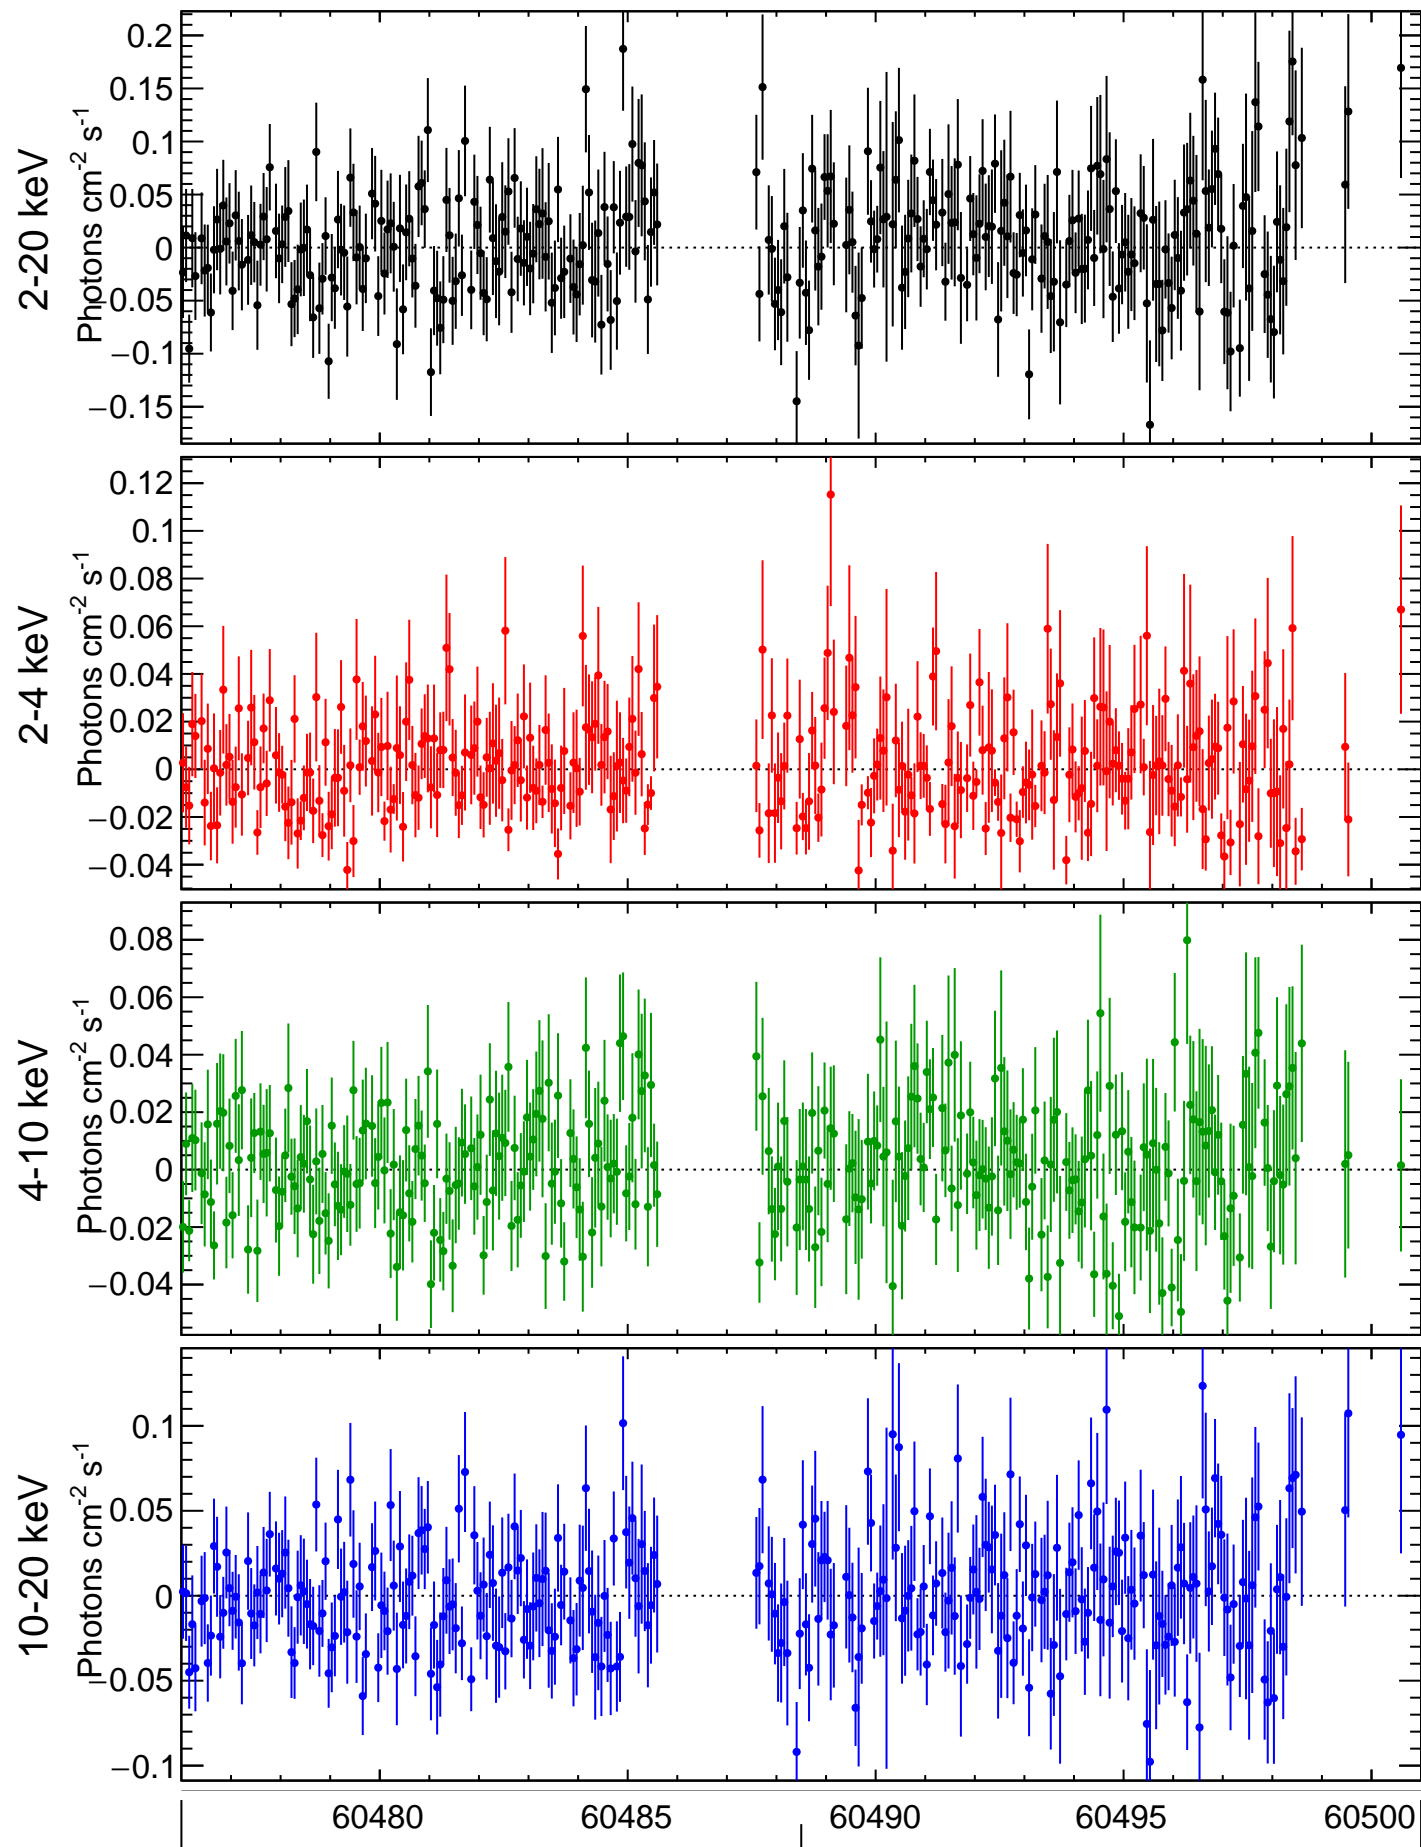

GK Per

binsize=1.5h

2024-06-15

2024-07-10