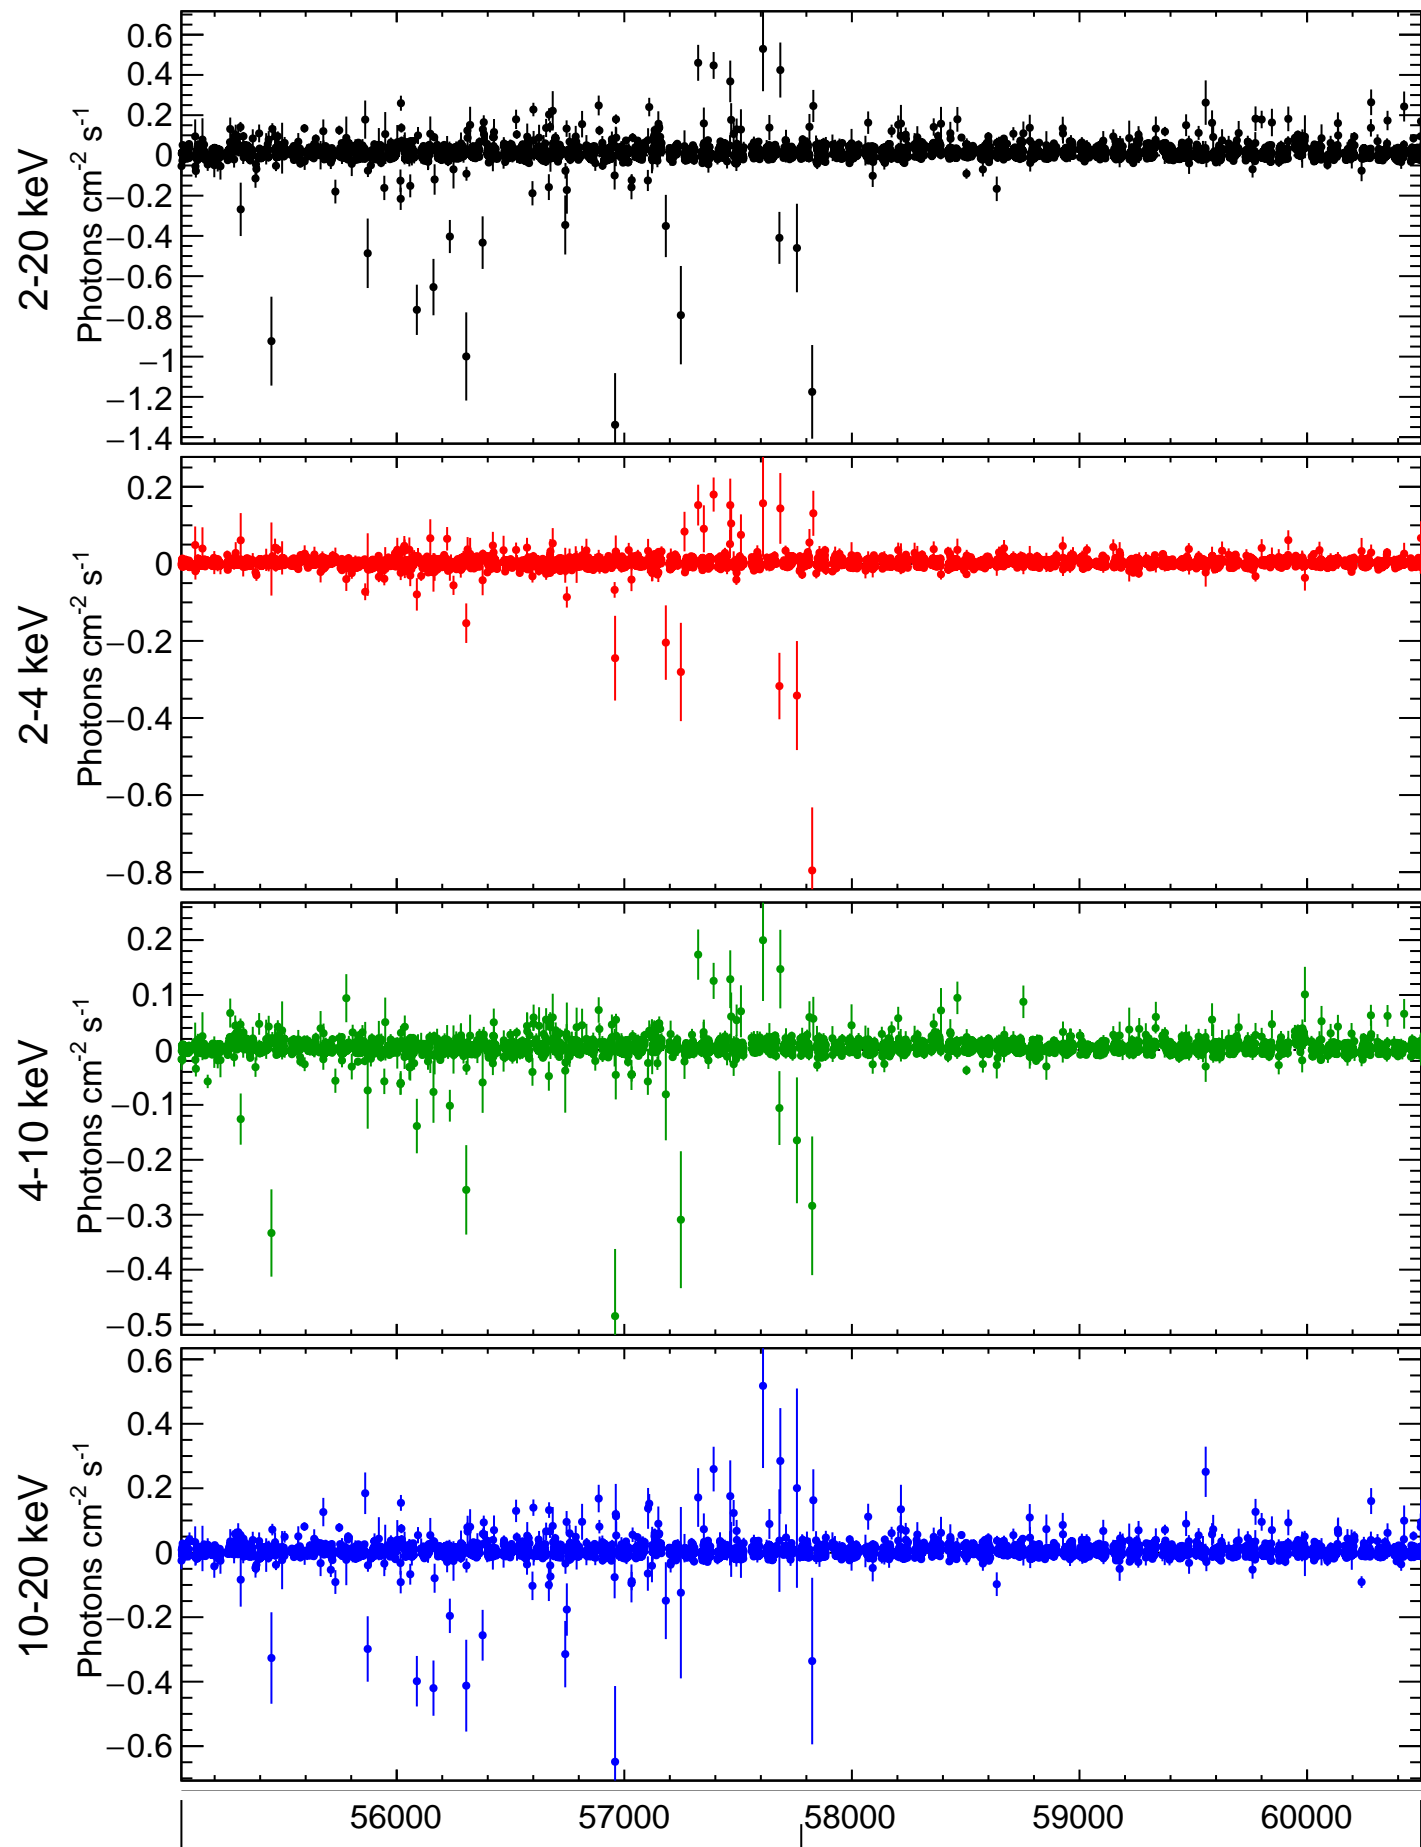

GK Per

binsize=24.0h

2009-08-11

2024-07-10