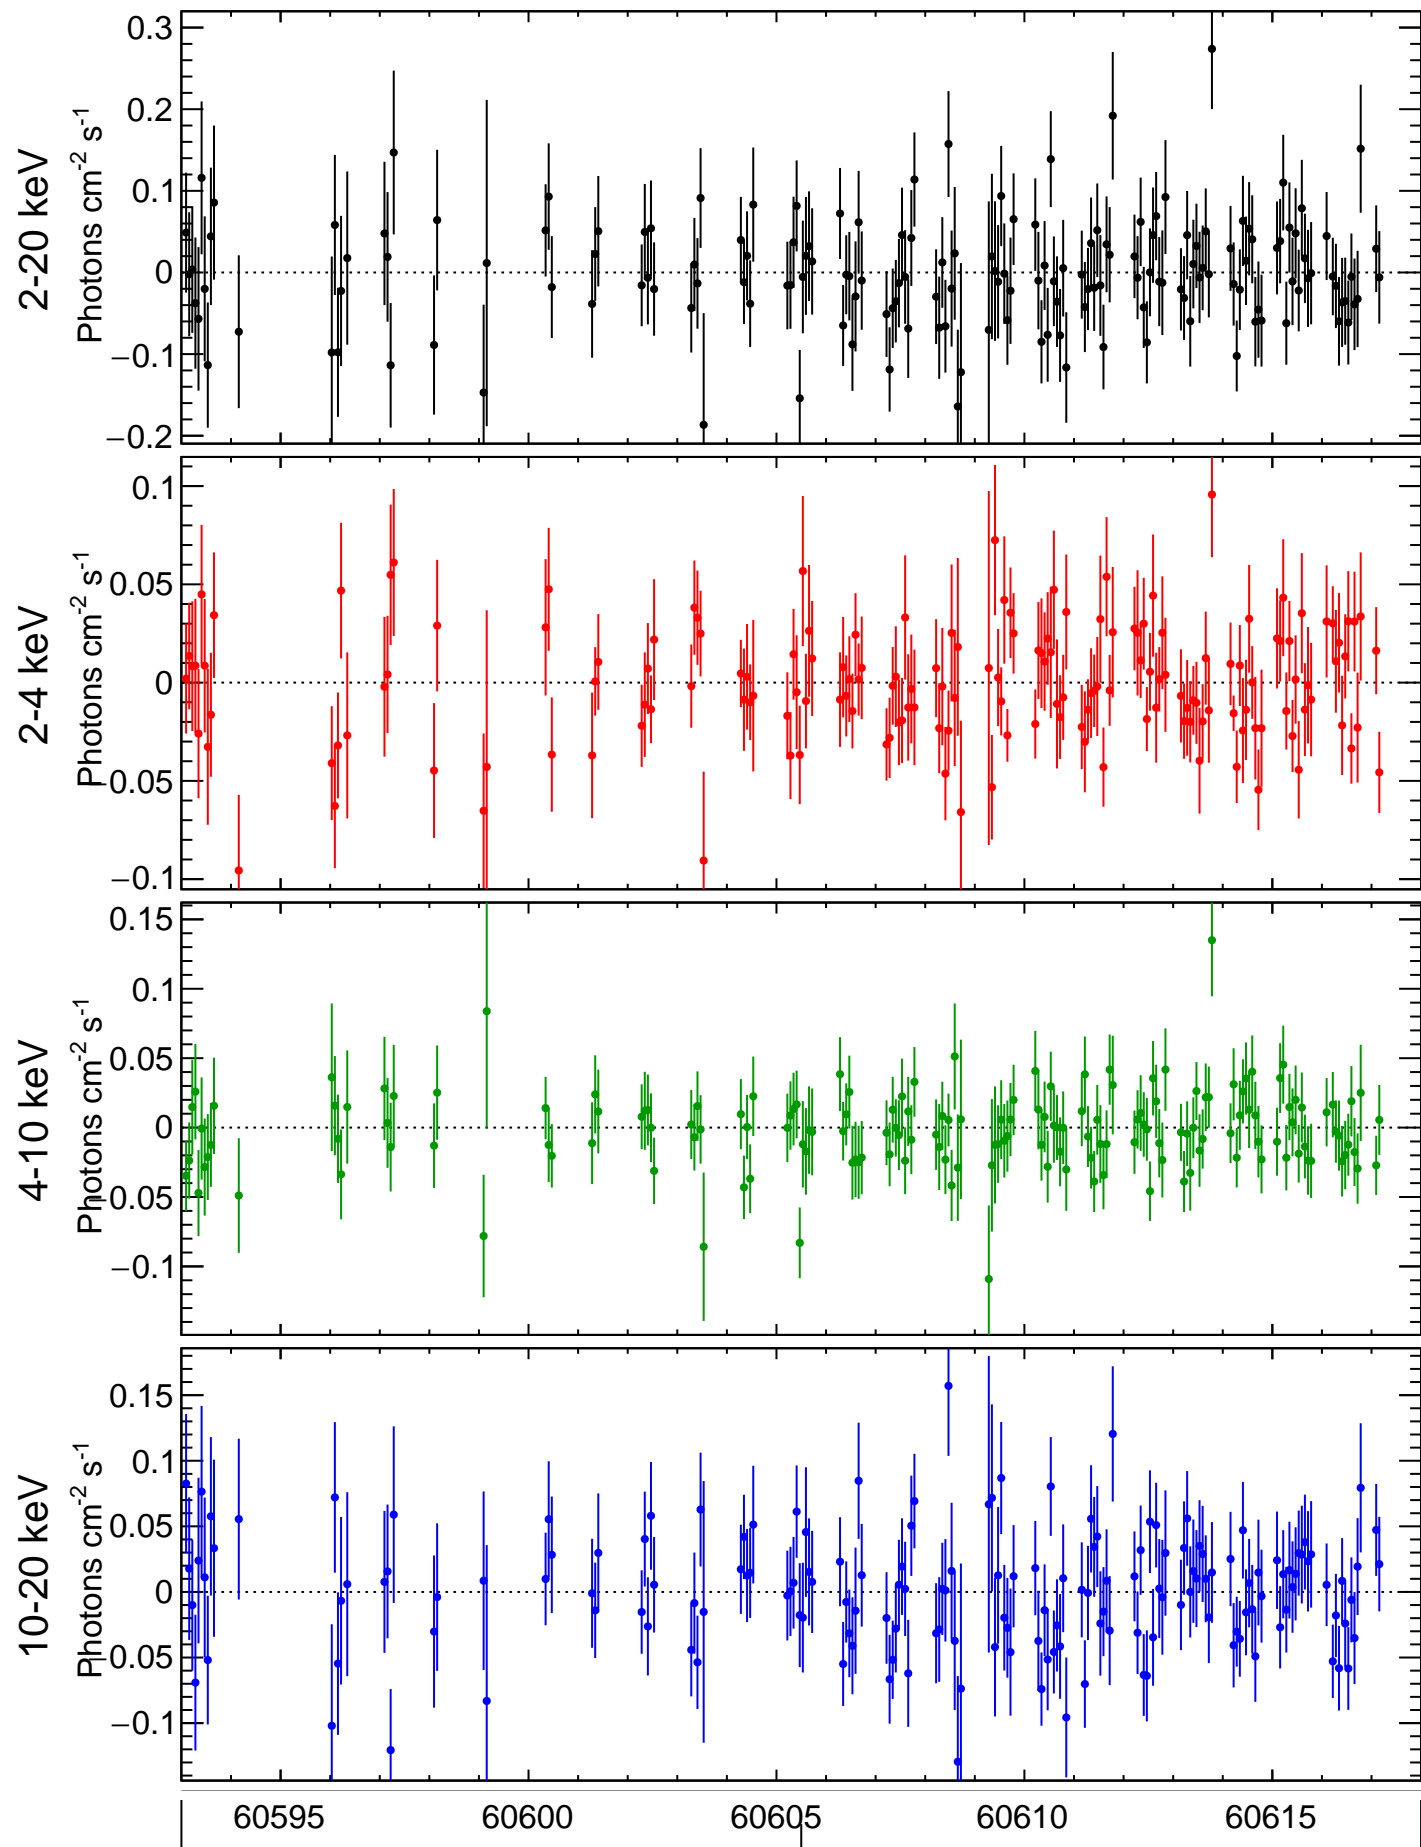

NGC 1365

binsize=1.5h

2024-10-10

2024-11-04