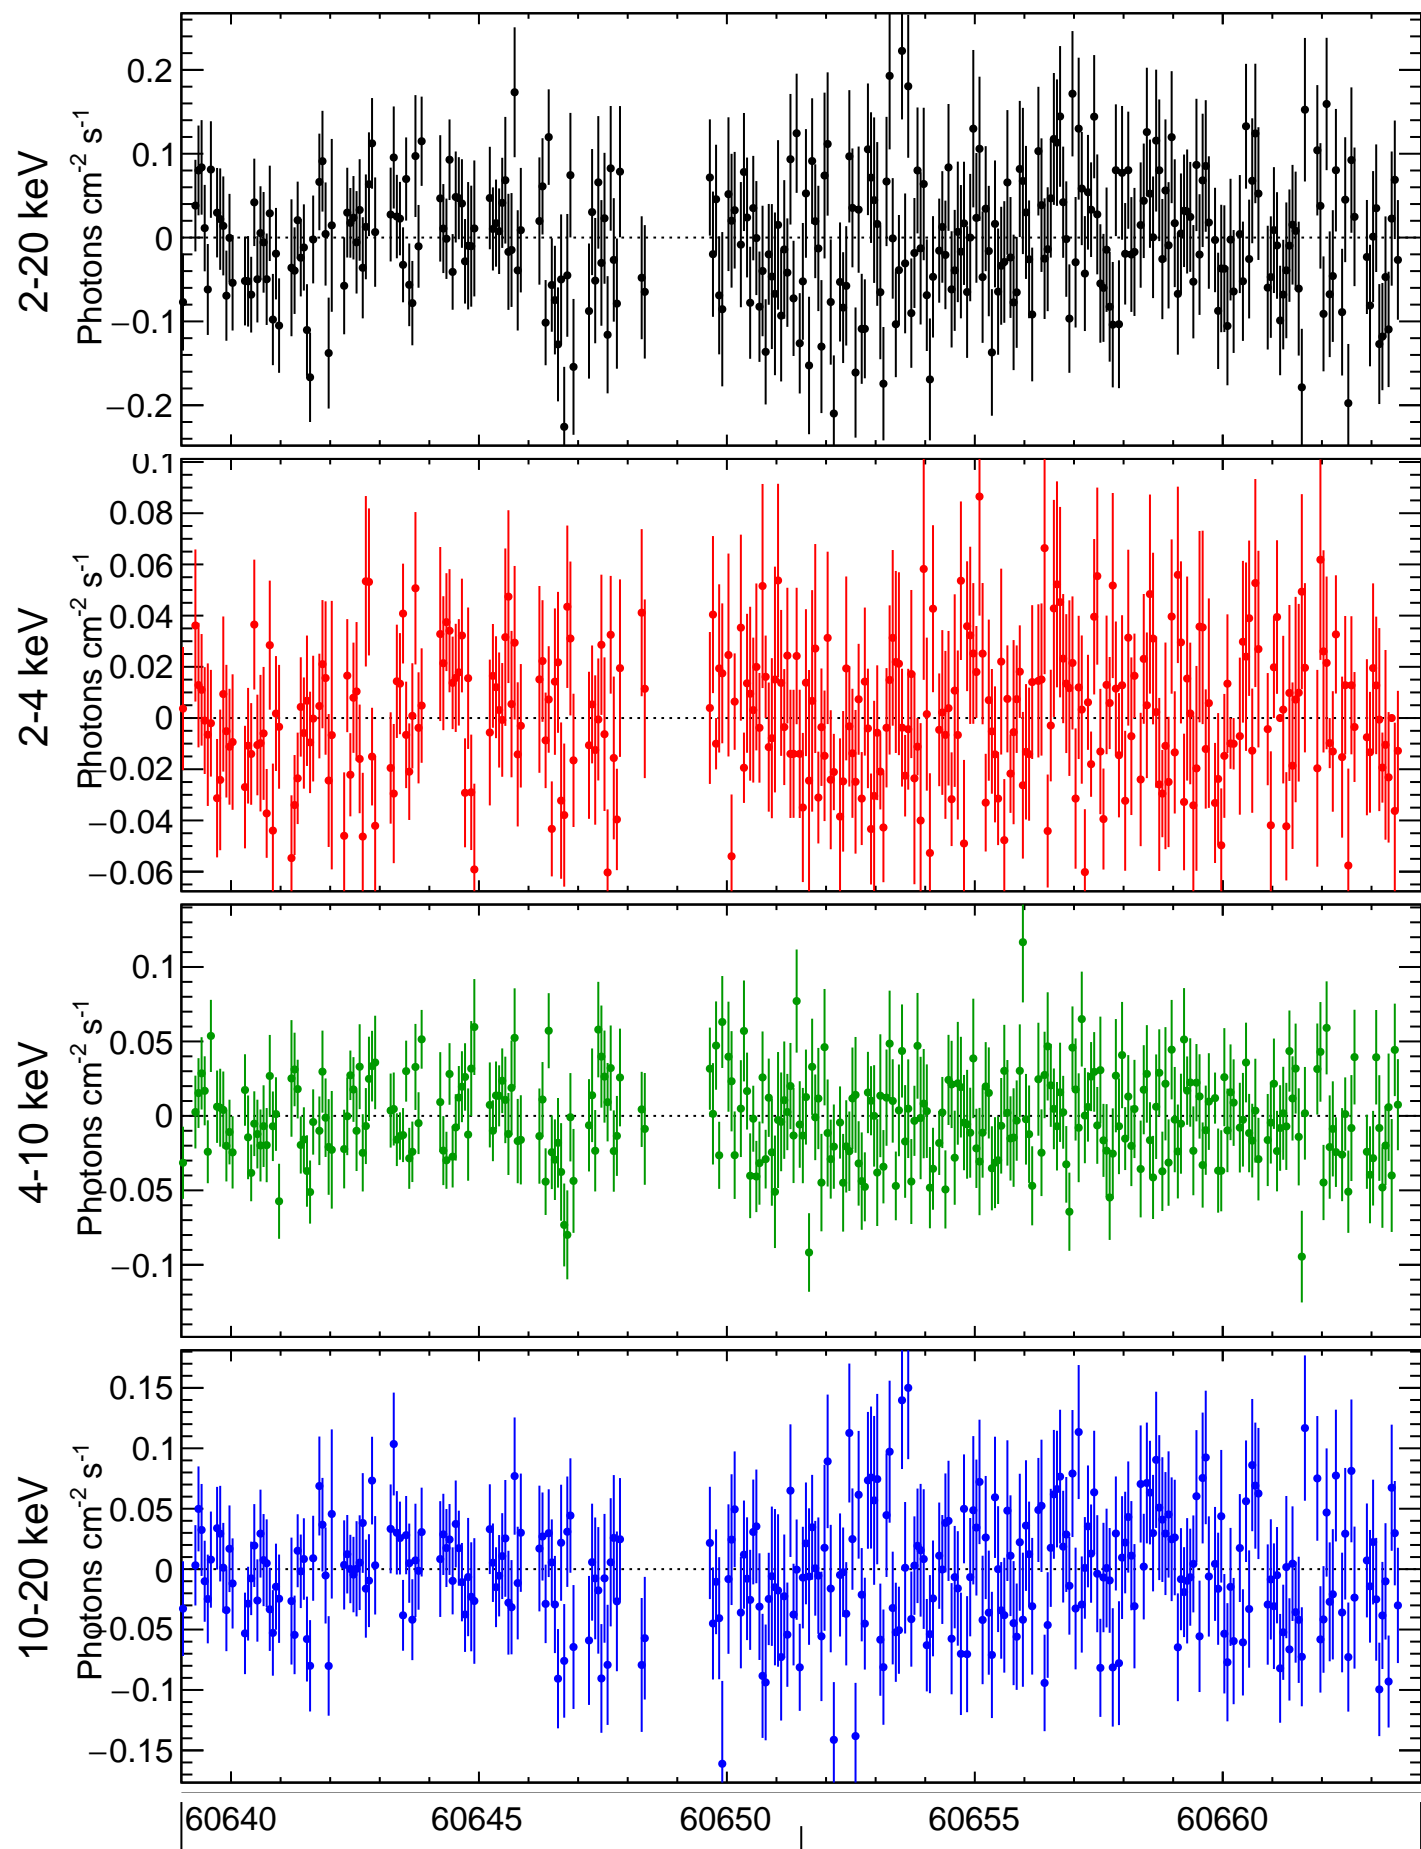

NGC 1365

binsize=1.5h

2024-11-25

2024-12-20