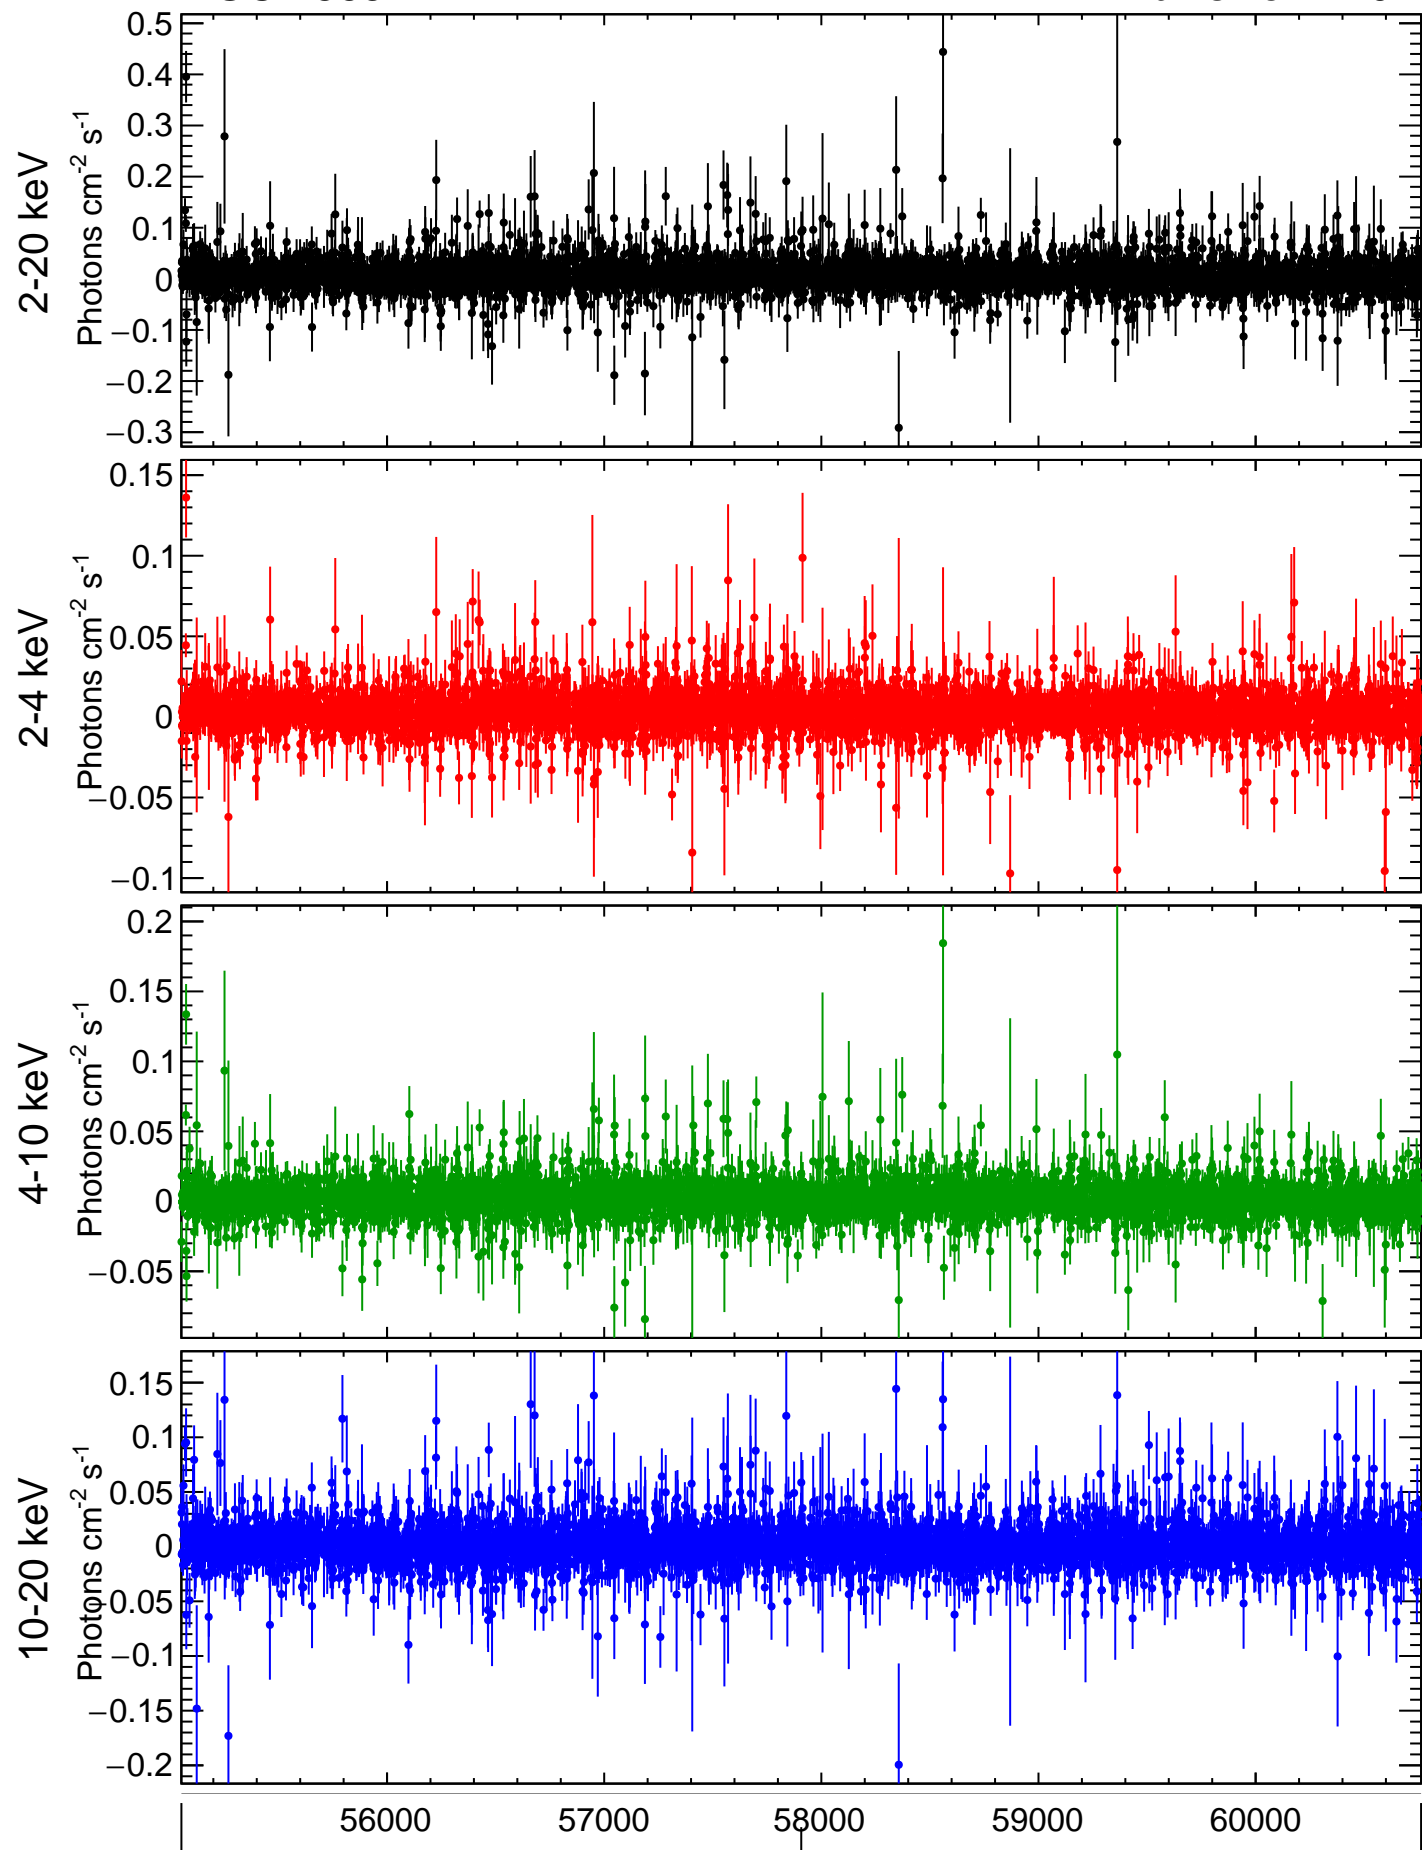

NGC 1365

binsize=24.0h

2009-08-10

2025-03-28