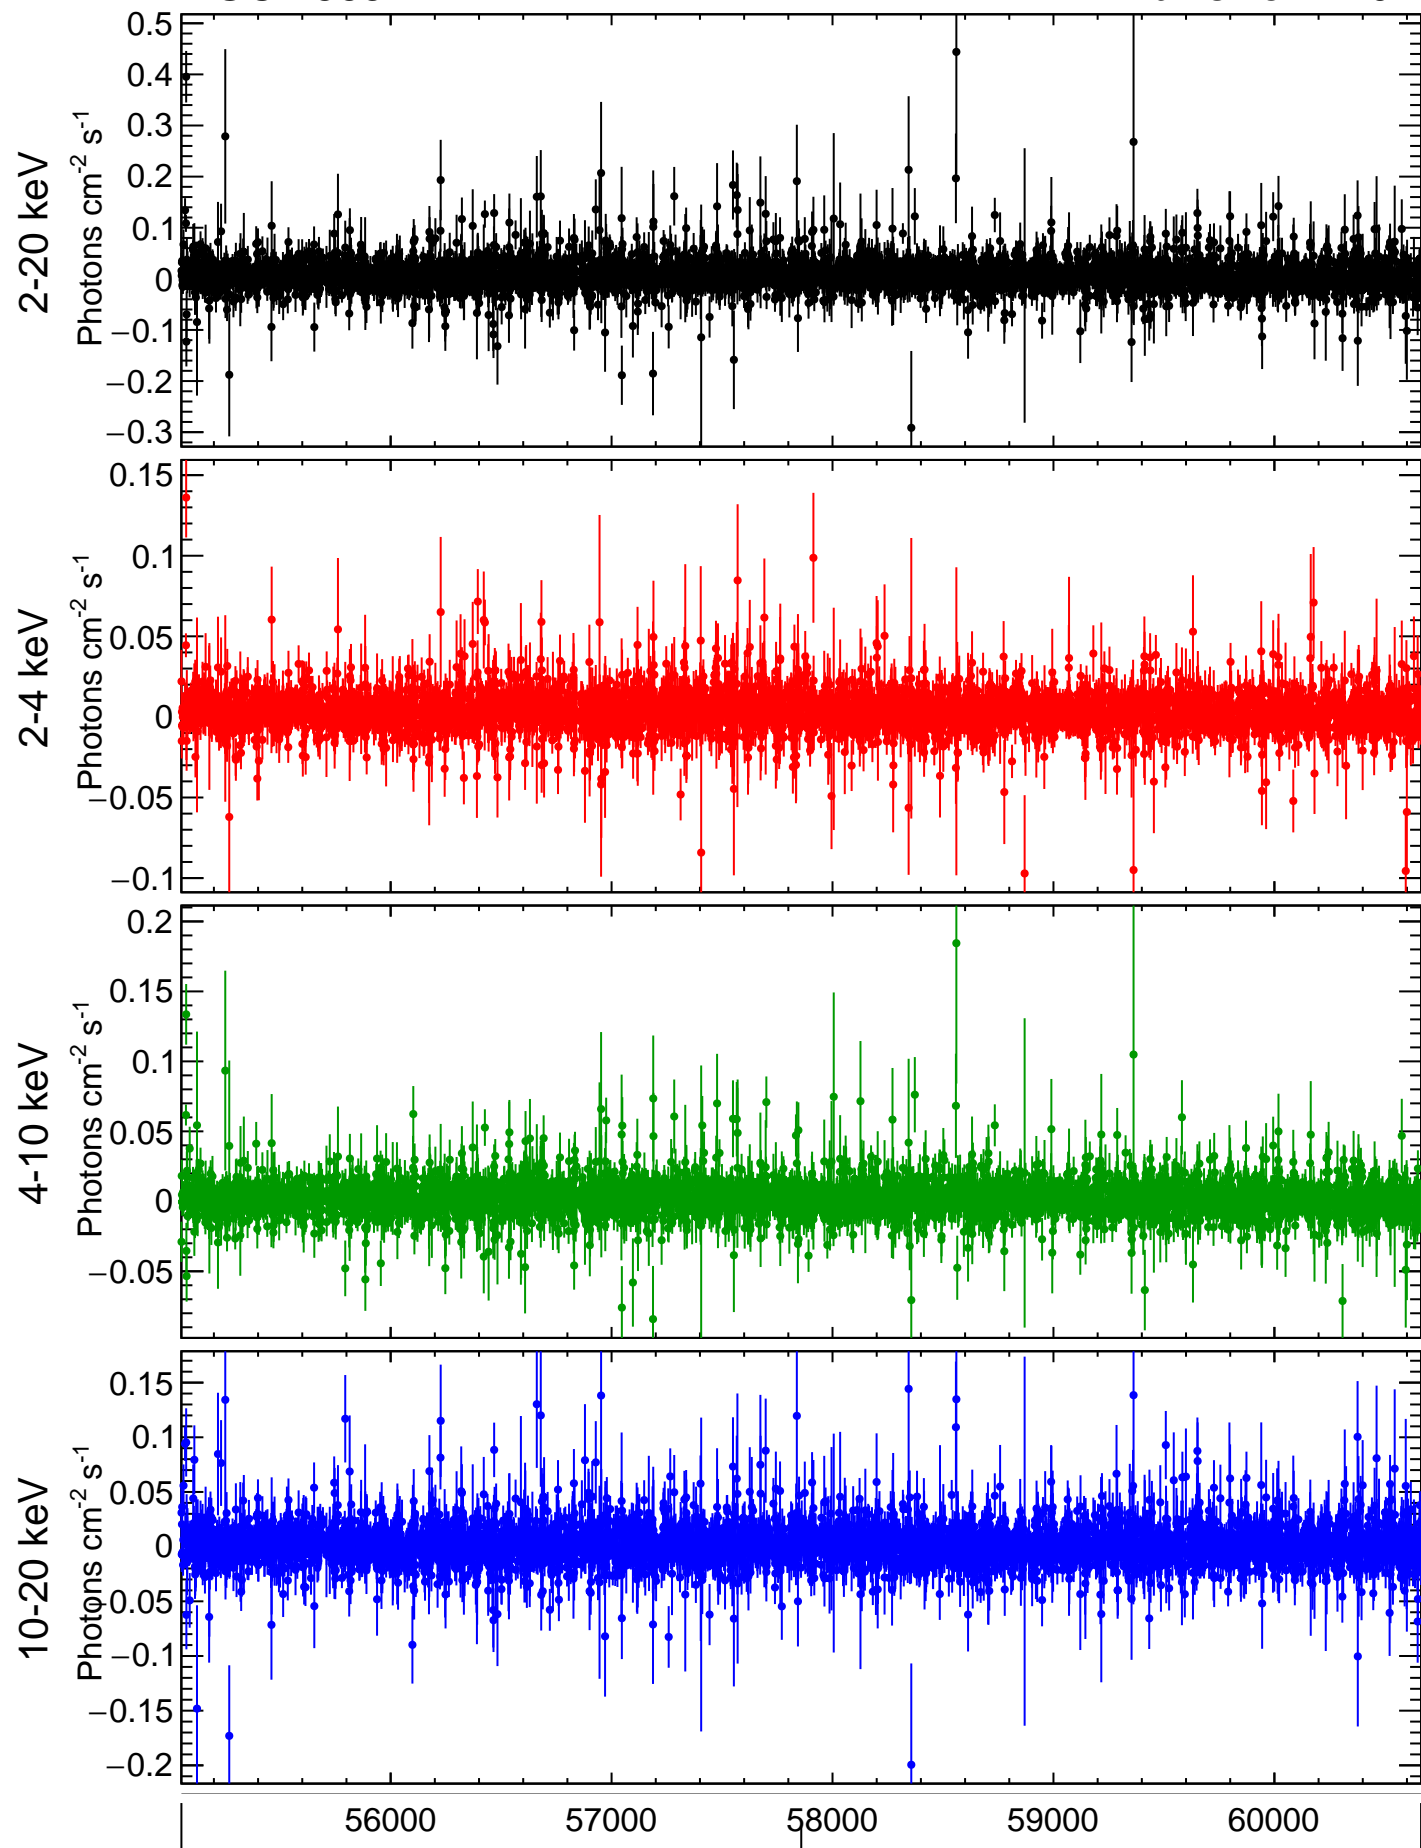

NGC 1365

binsize=24.0h

2009-08-10

2024-12-20