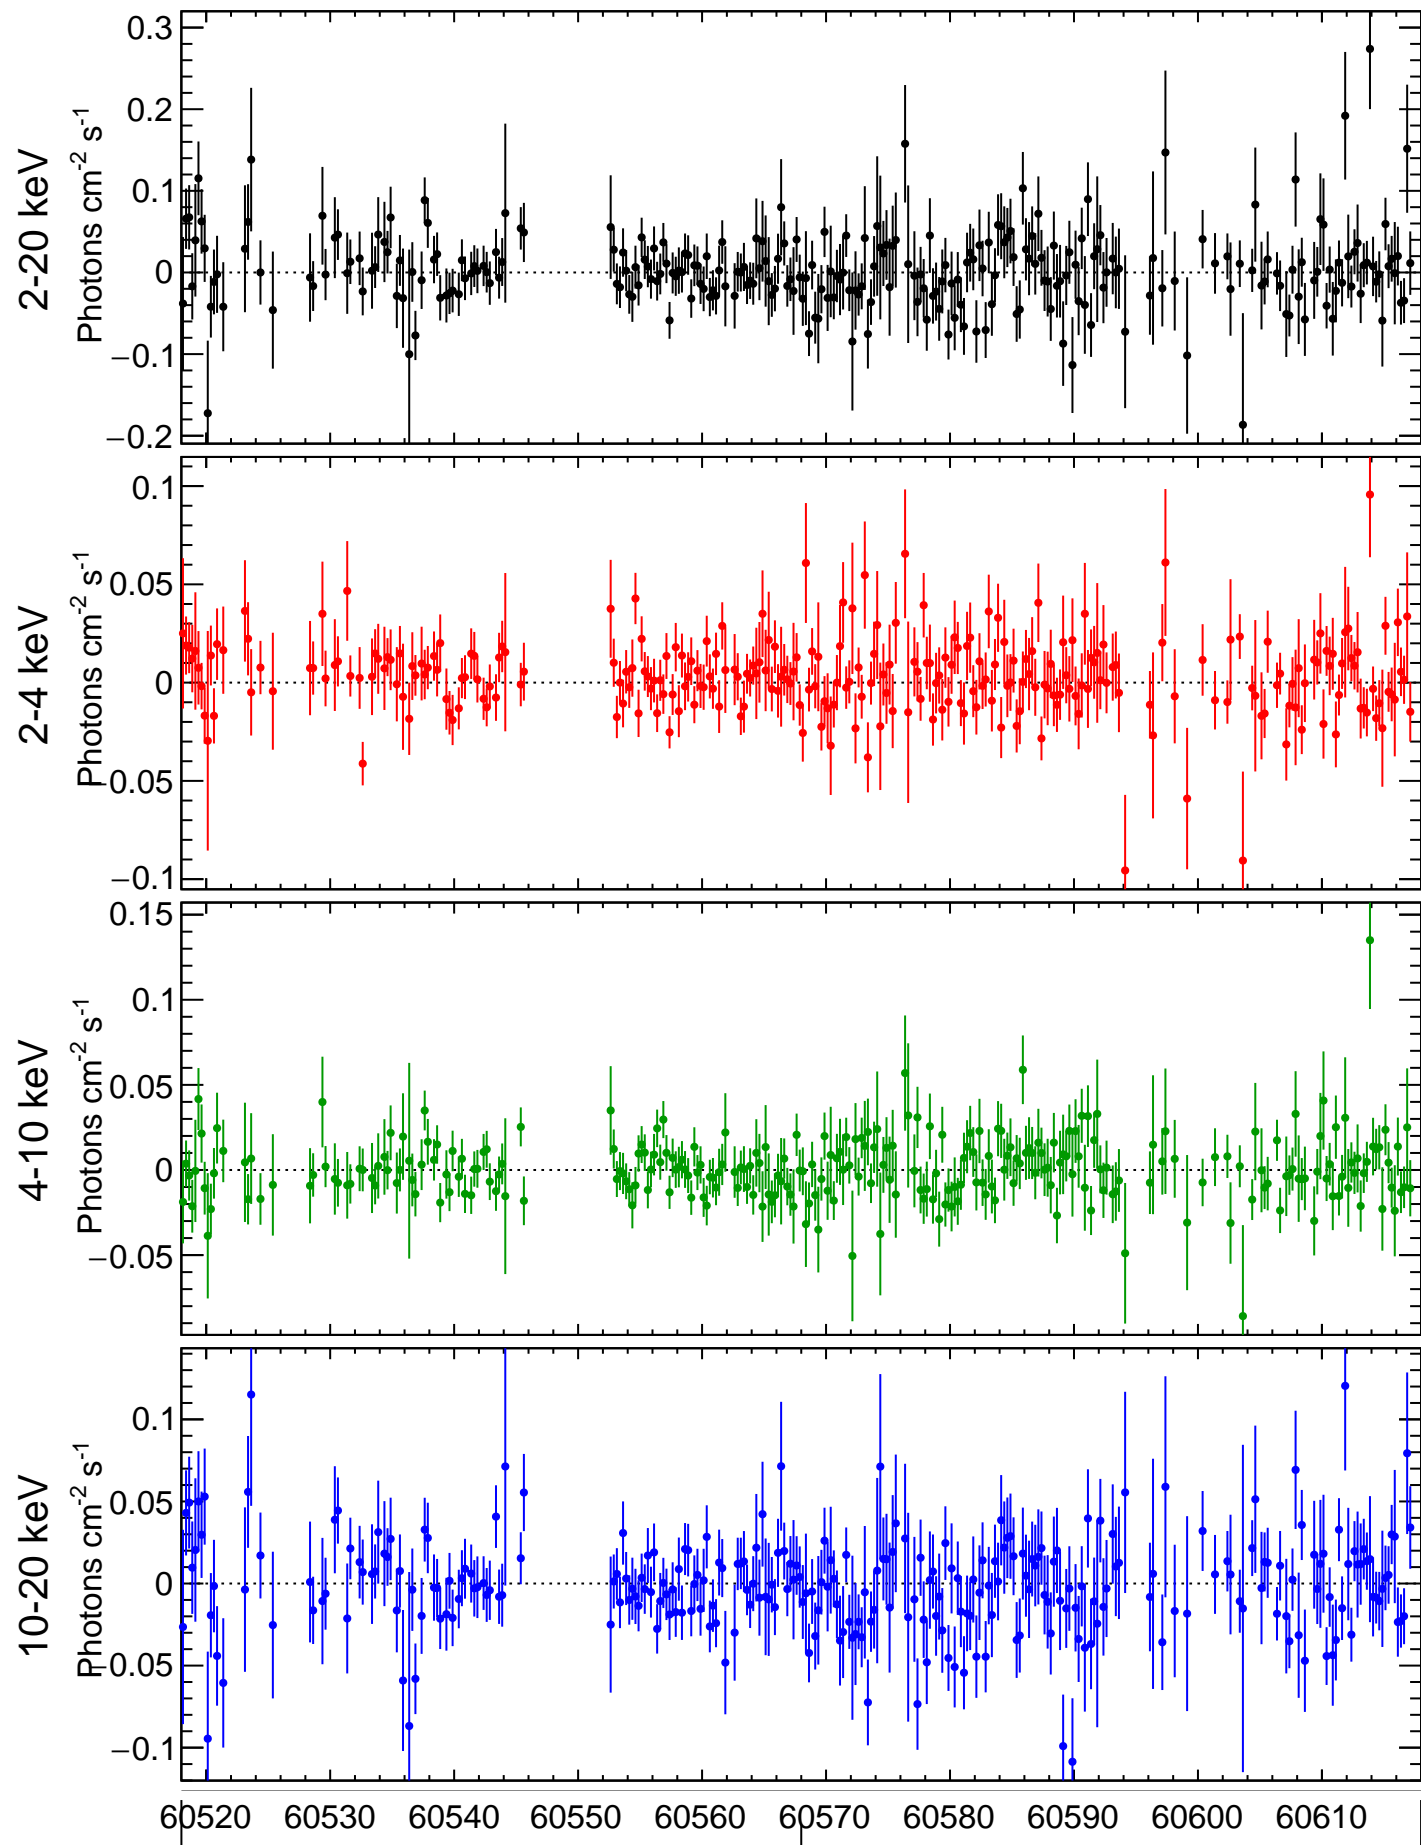

NGC 1365

binsize=6.0h

2024-07-27

2024-11-04