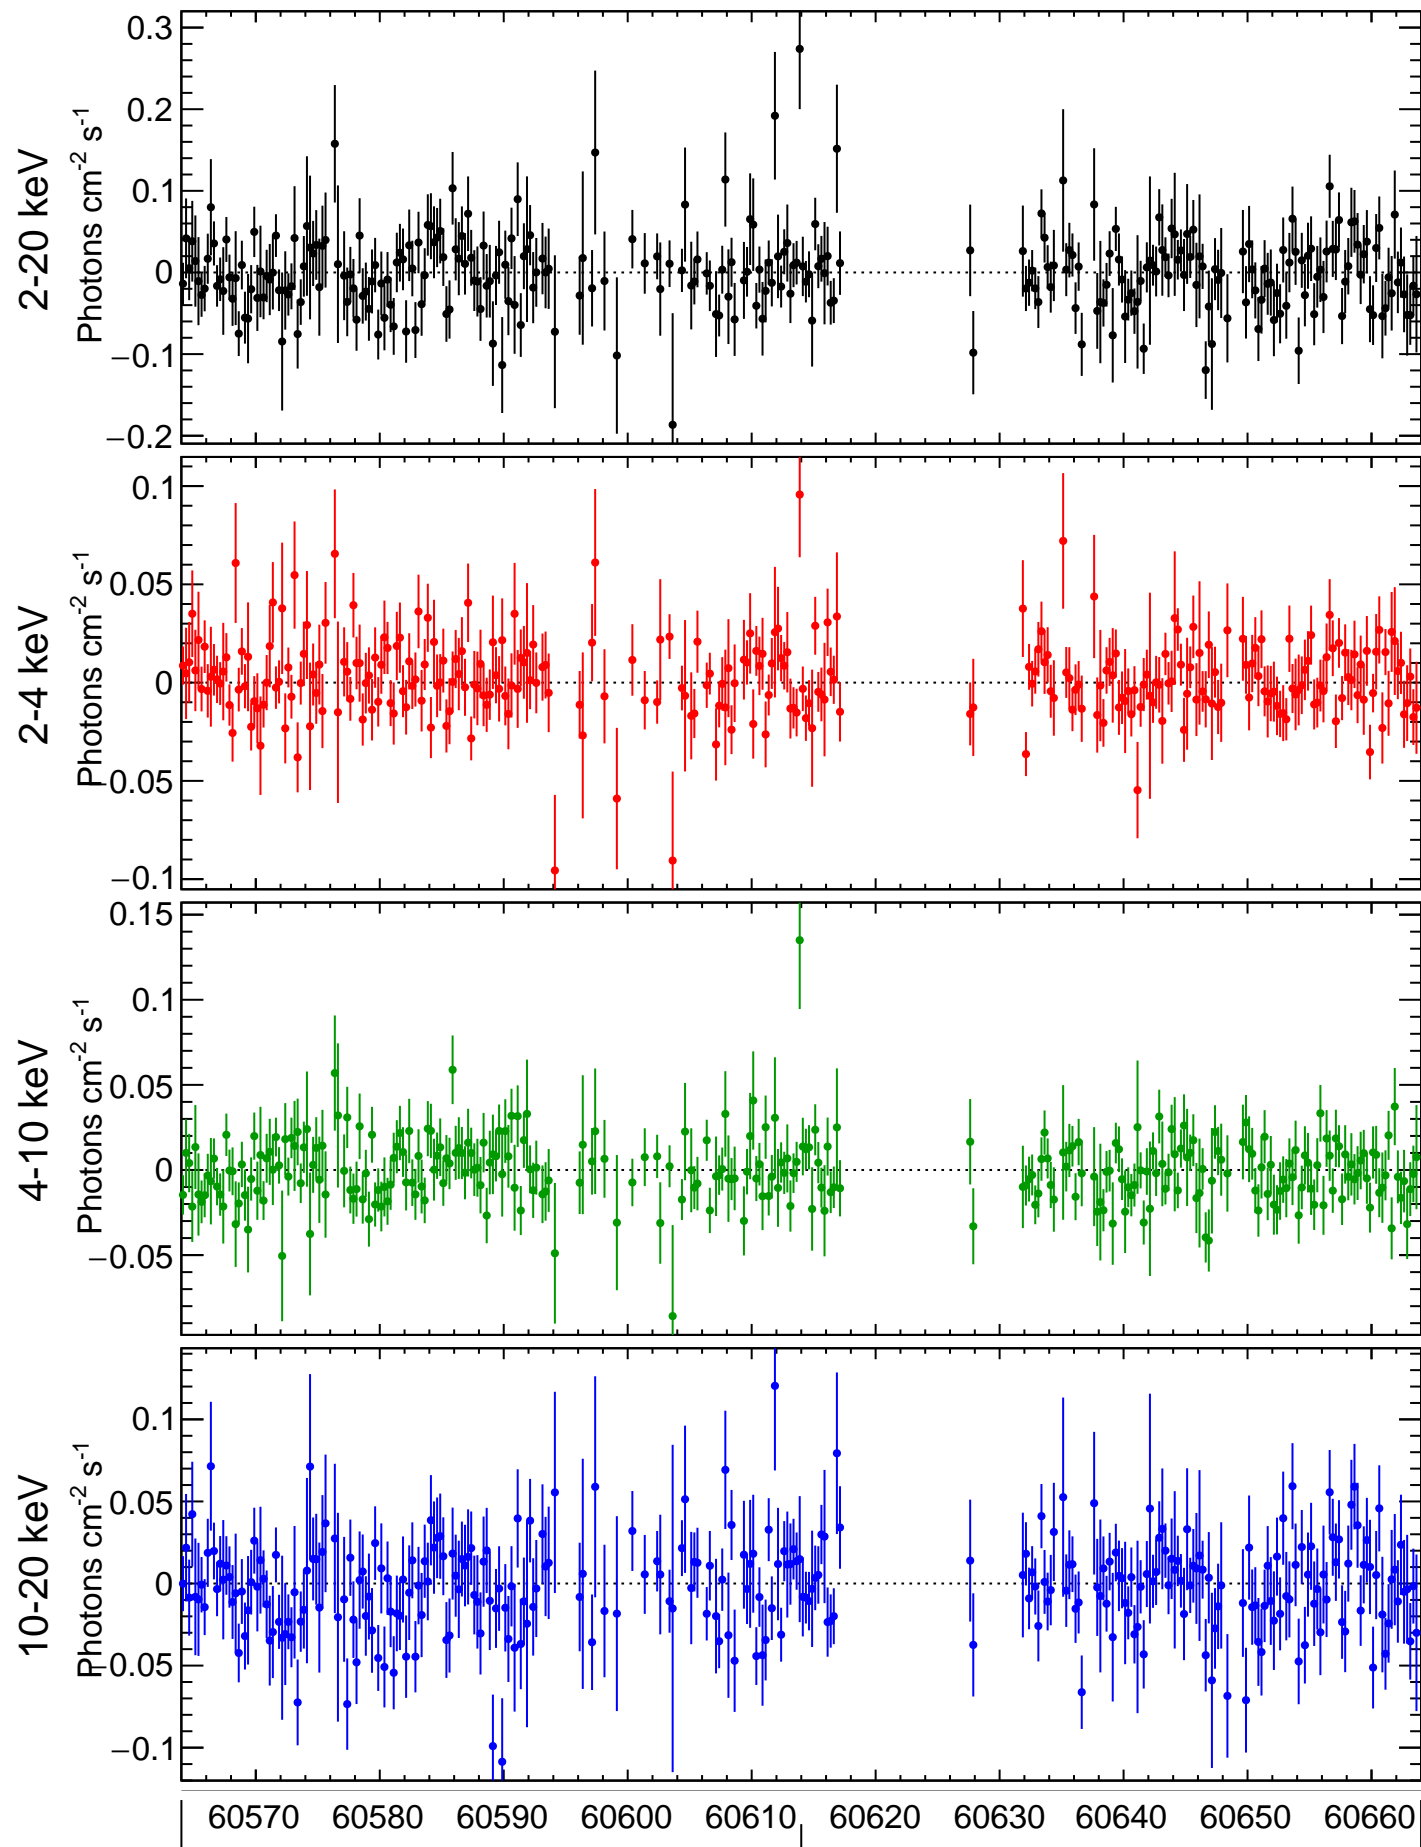

NGC 1365

binsize=6.0h

2024-09-11

2024-12-20