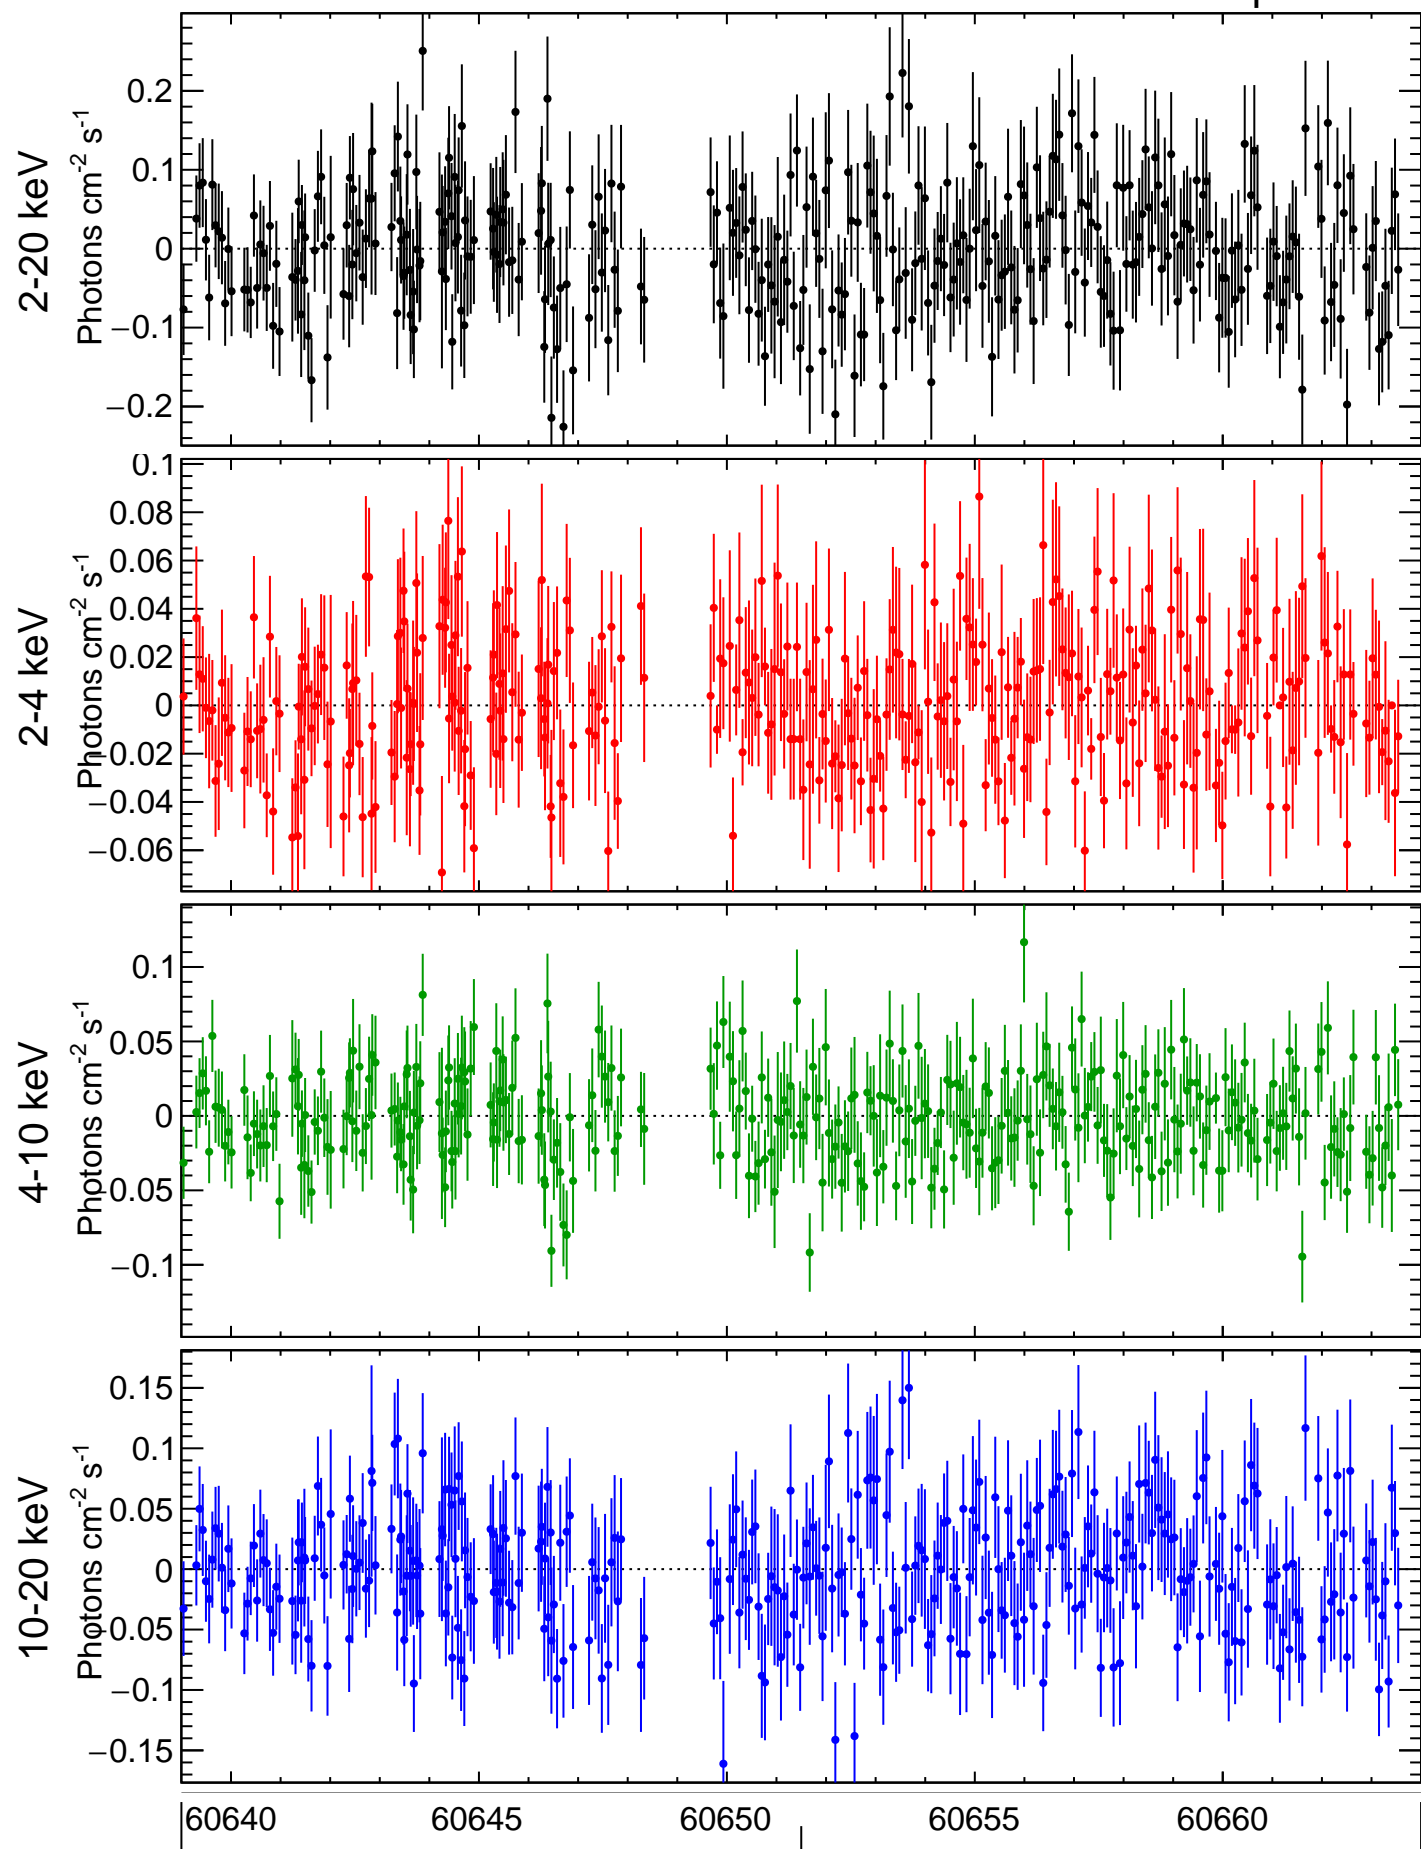

NGC 1365

Data per scan

2024-11-25

2024-12-20