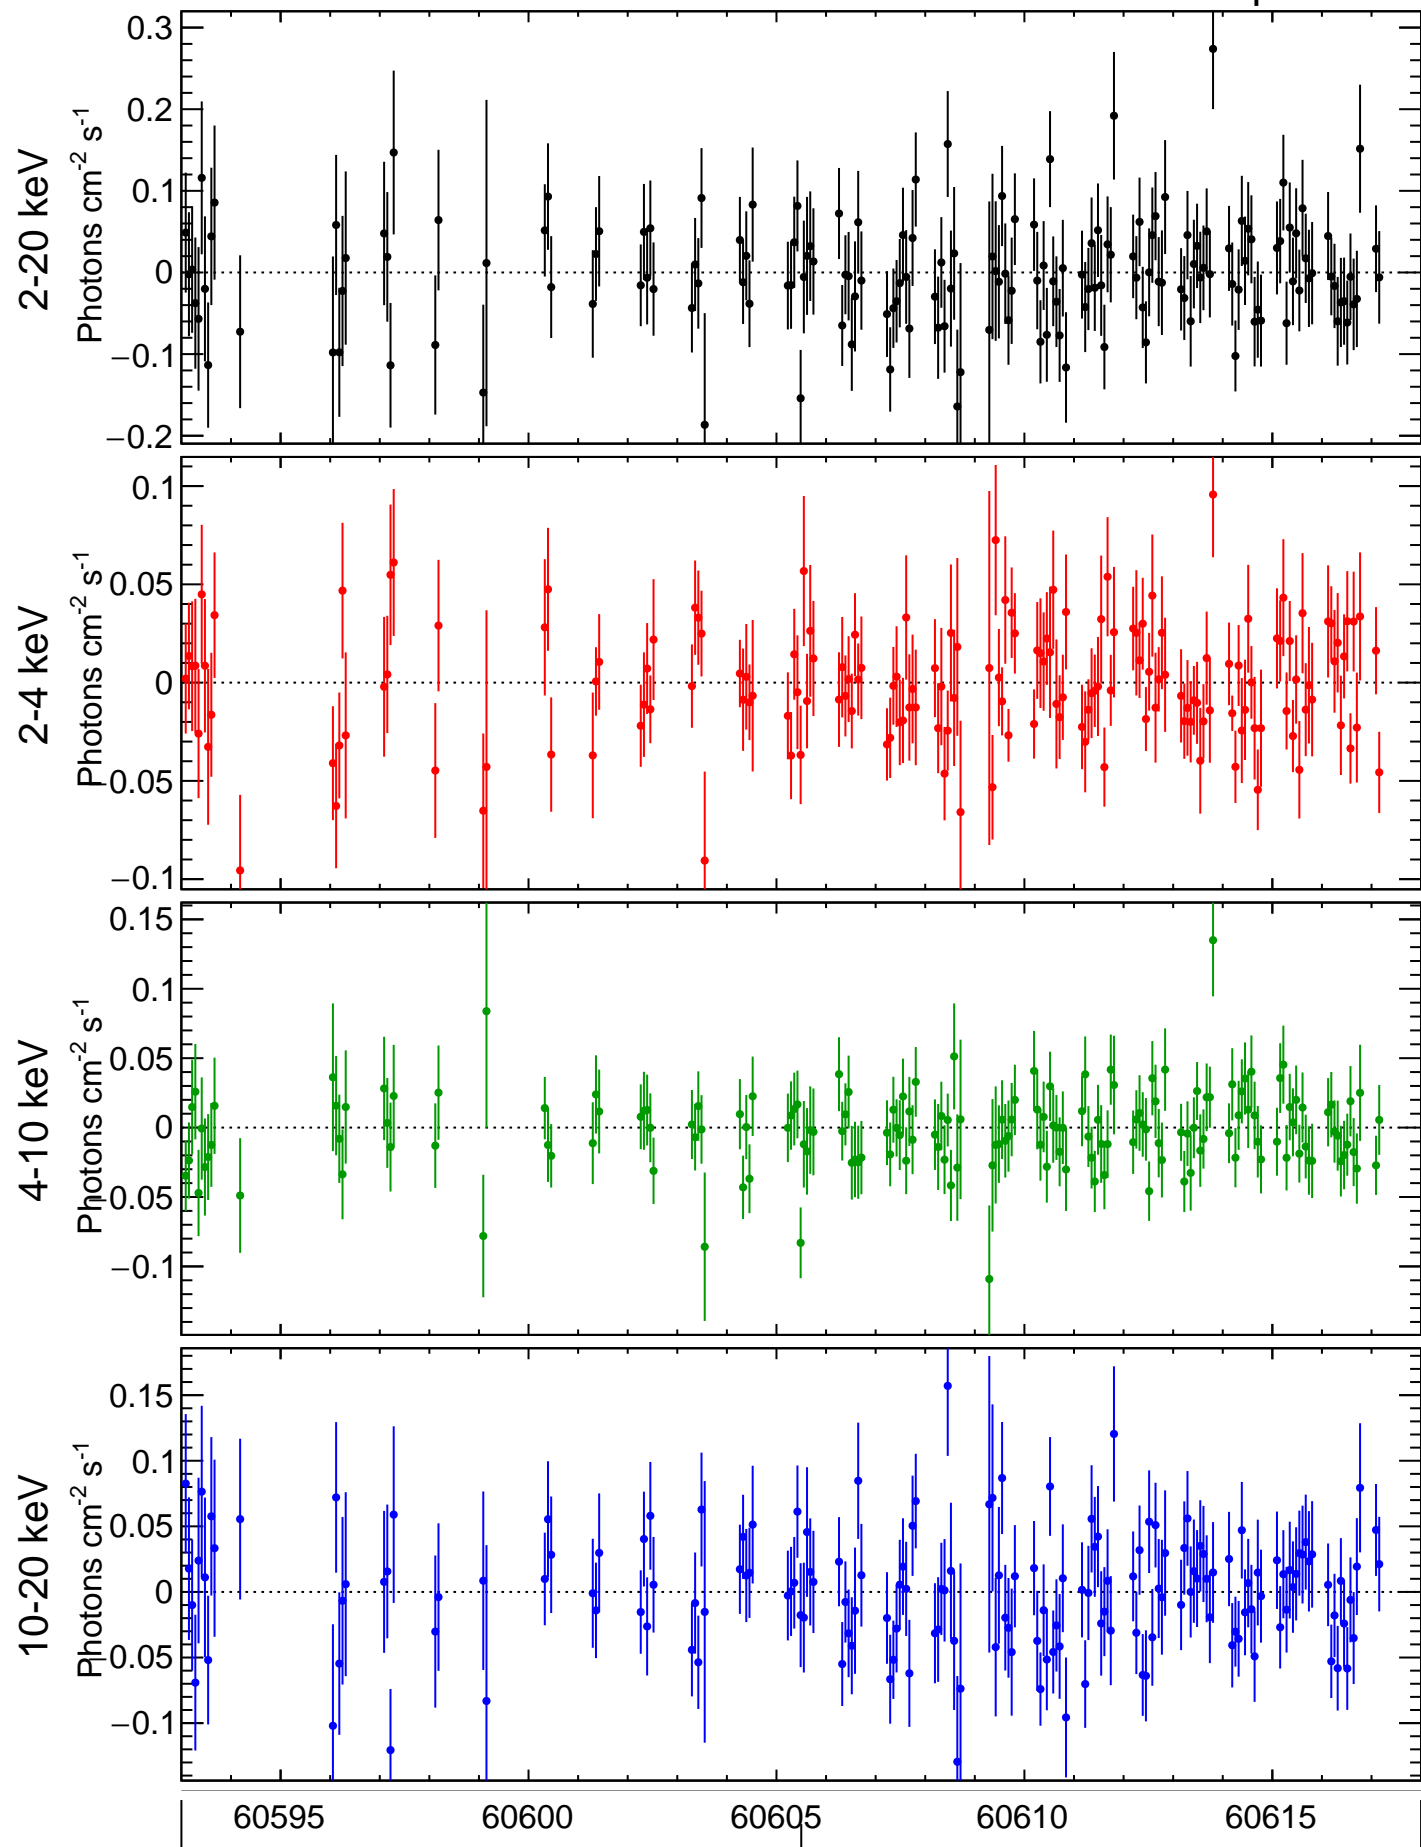

NGC 1365

Data per scan

2024-10-10

2024-11-04