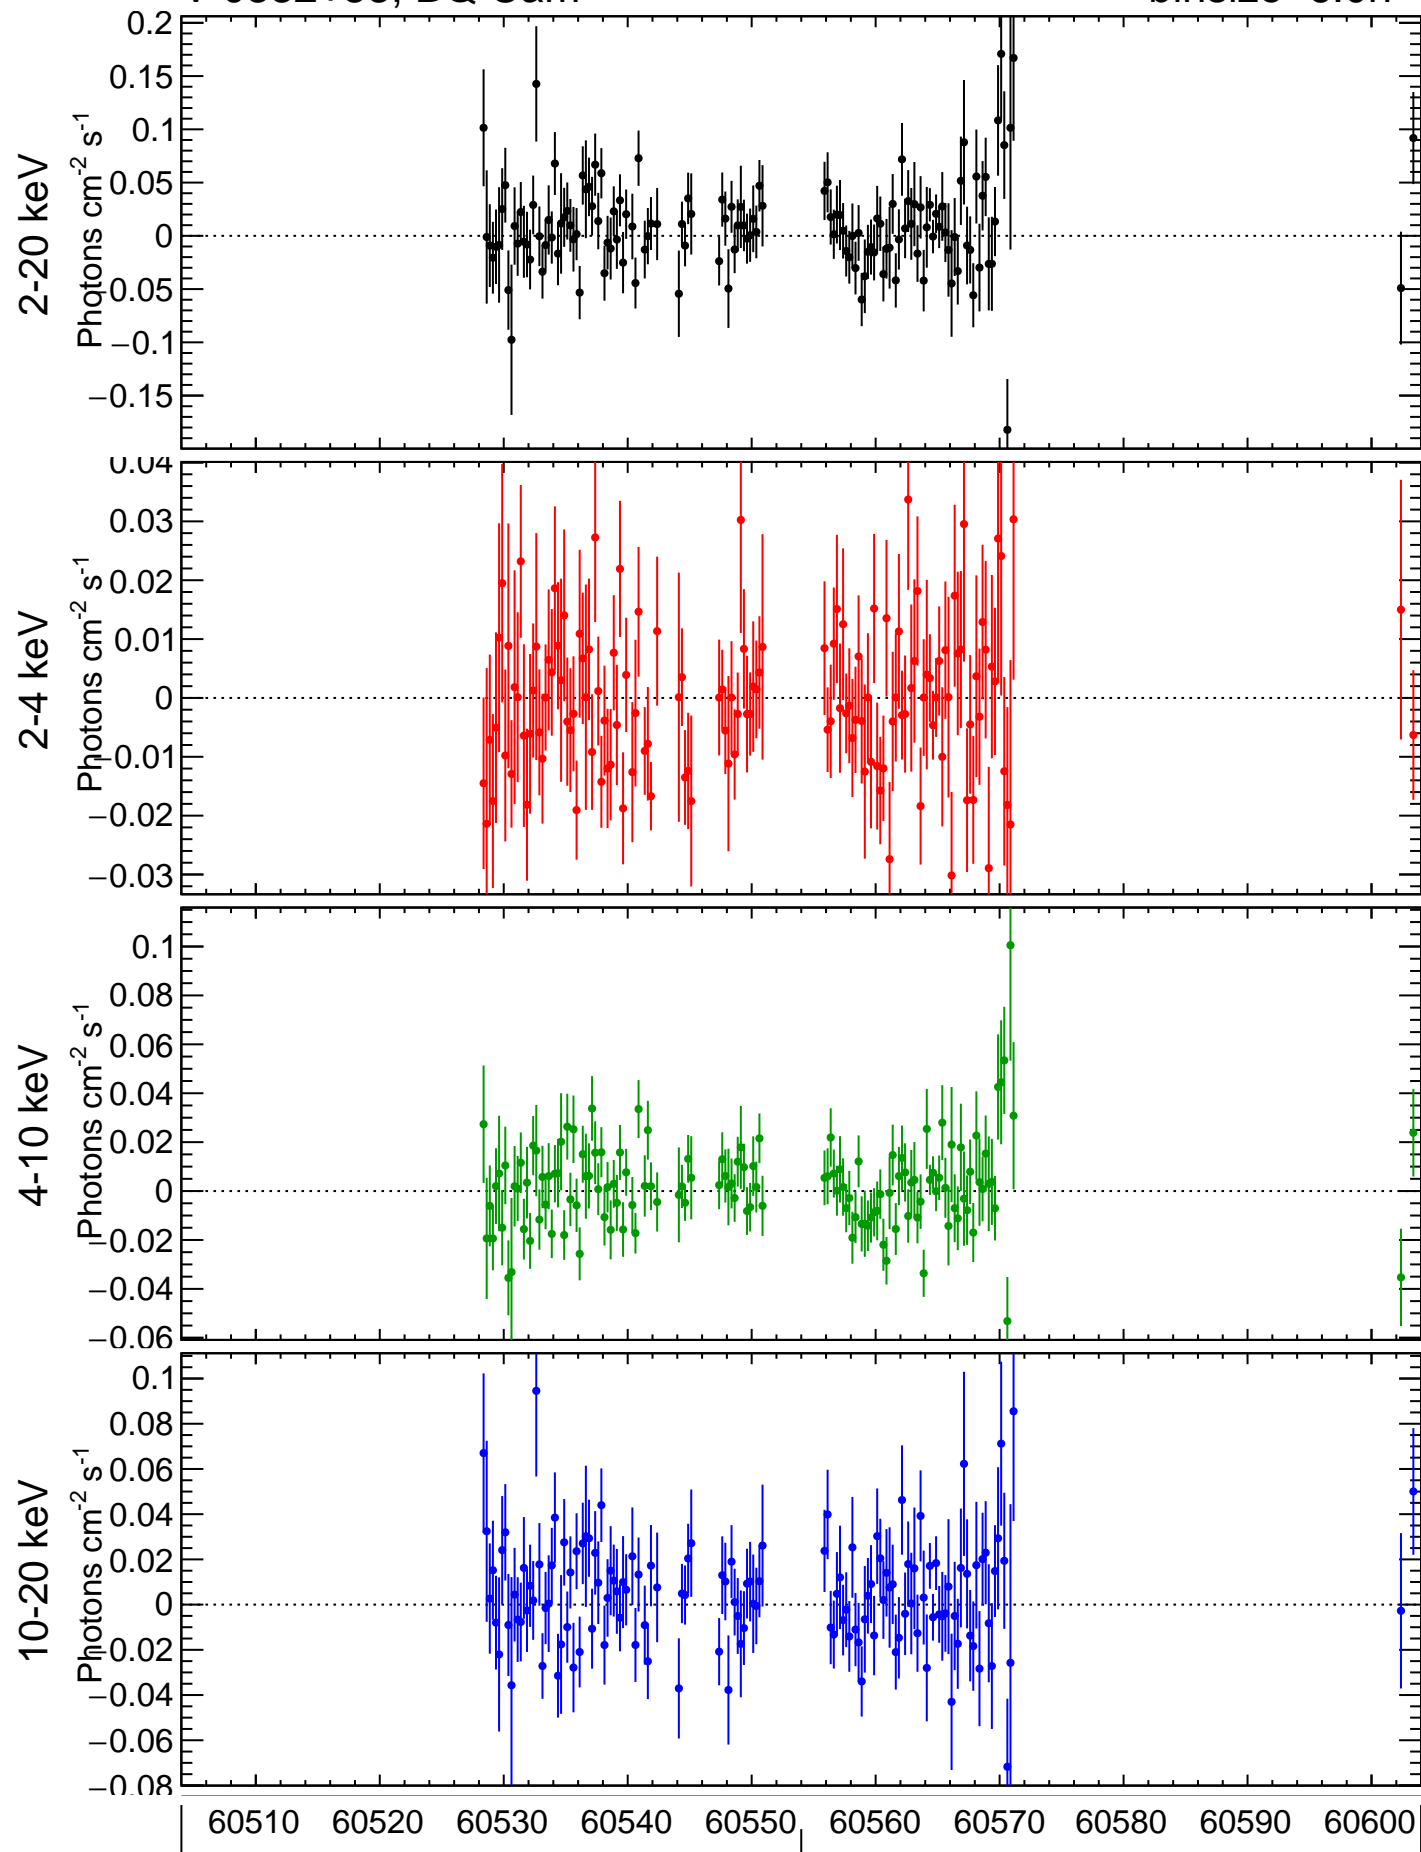

V 0332+53, BQ Cam

binsize=6.0h

2024-07-13

2024-10-21