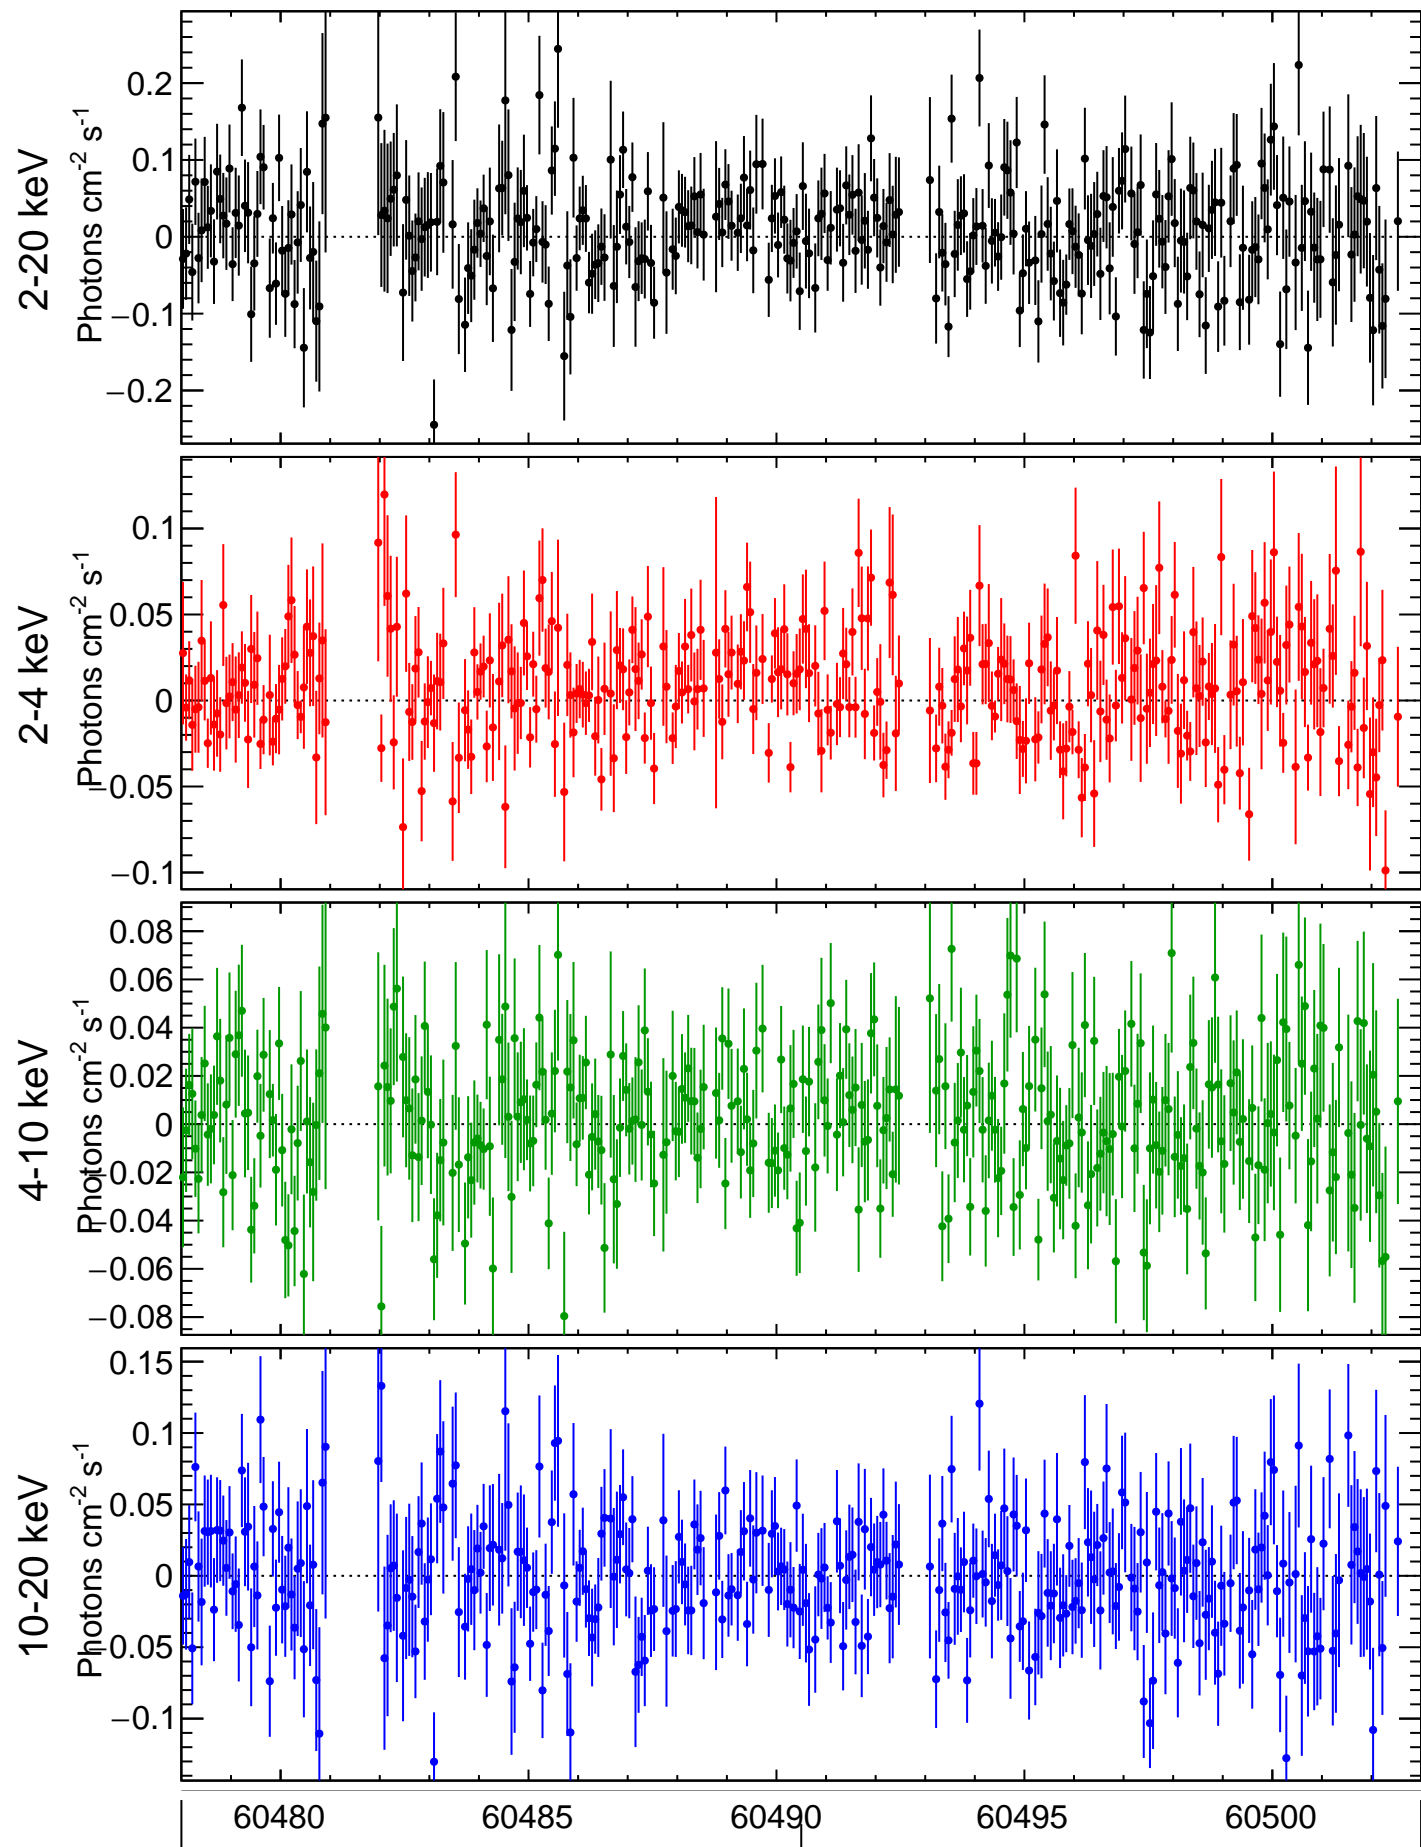

ZwCl 0335+0956

binsize=1.5h

2024-06-17

2024-07-12