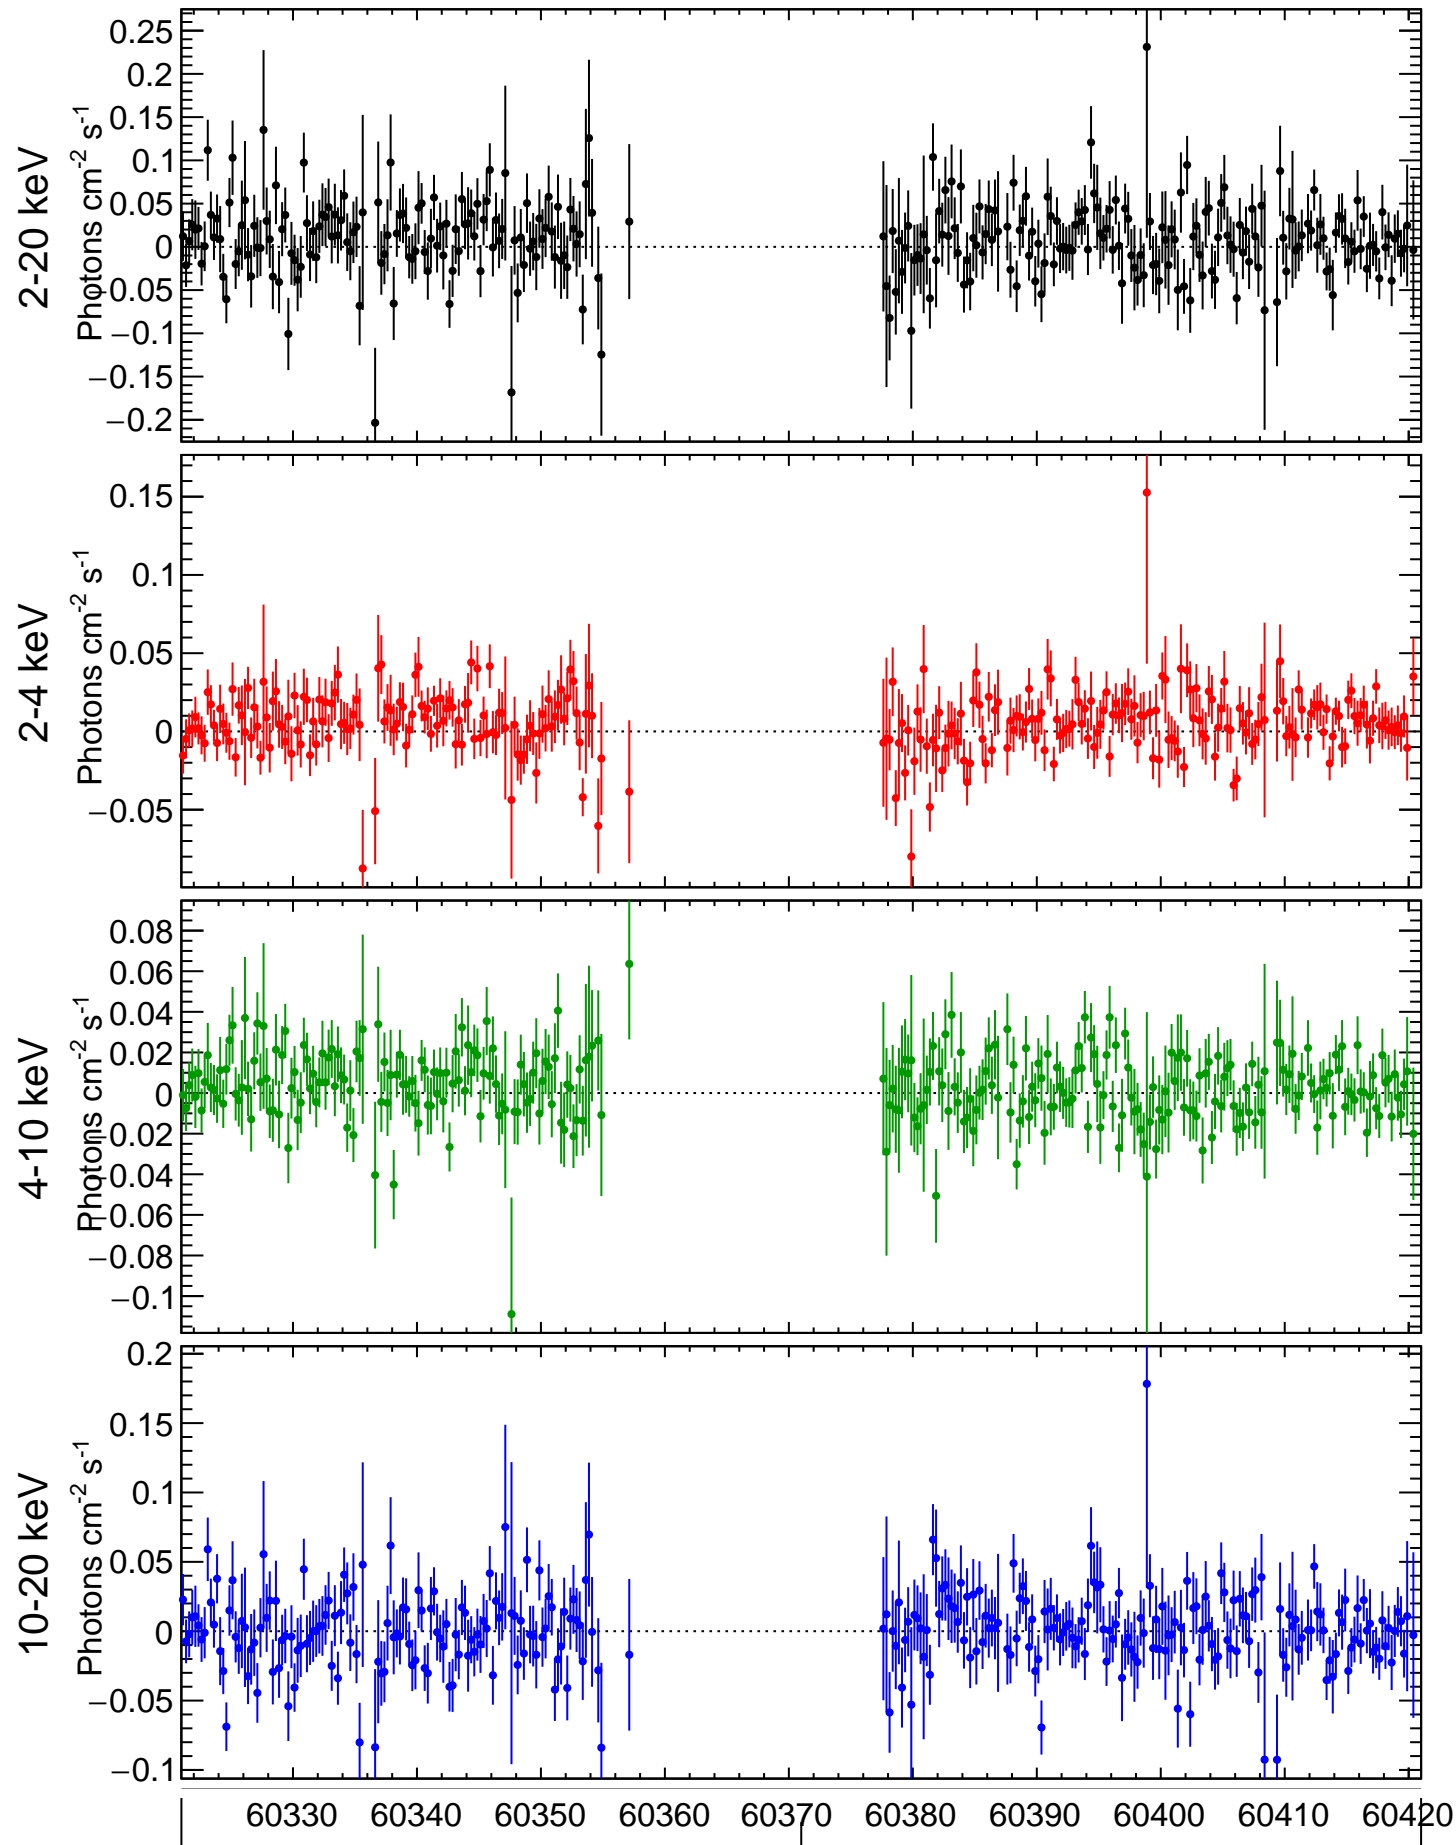

ZwCl 0335+0956

binsize=6.0h

2024-01-12

2024-04-21