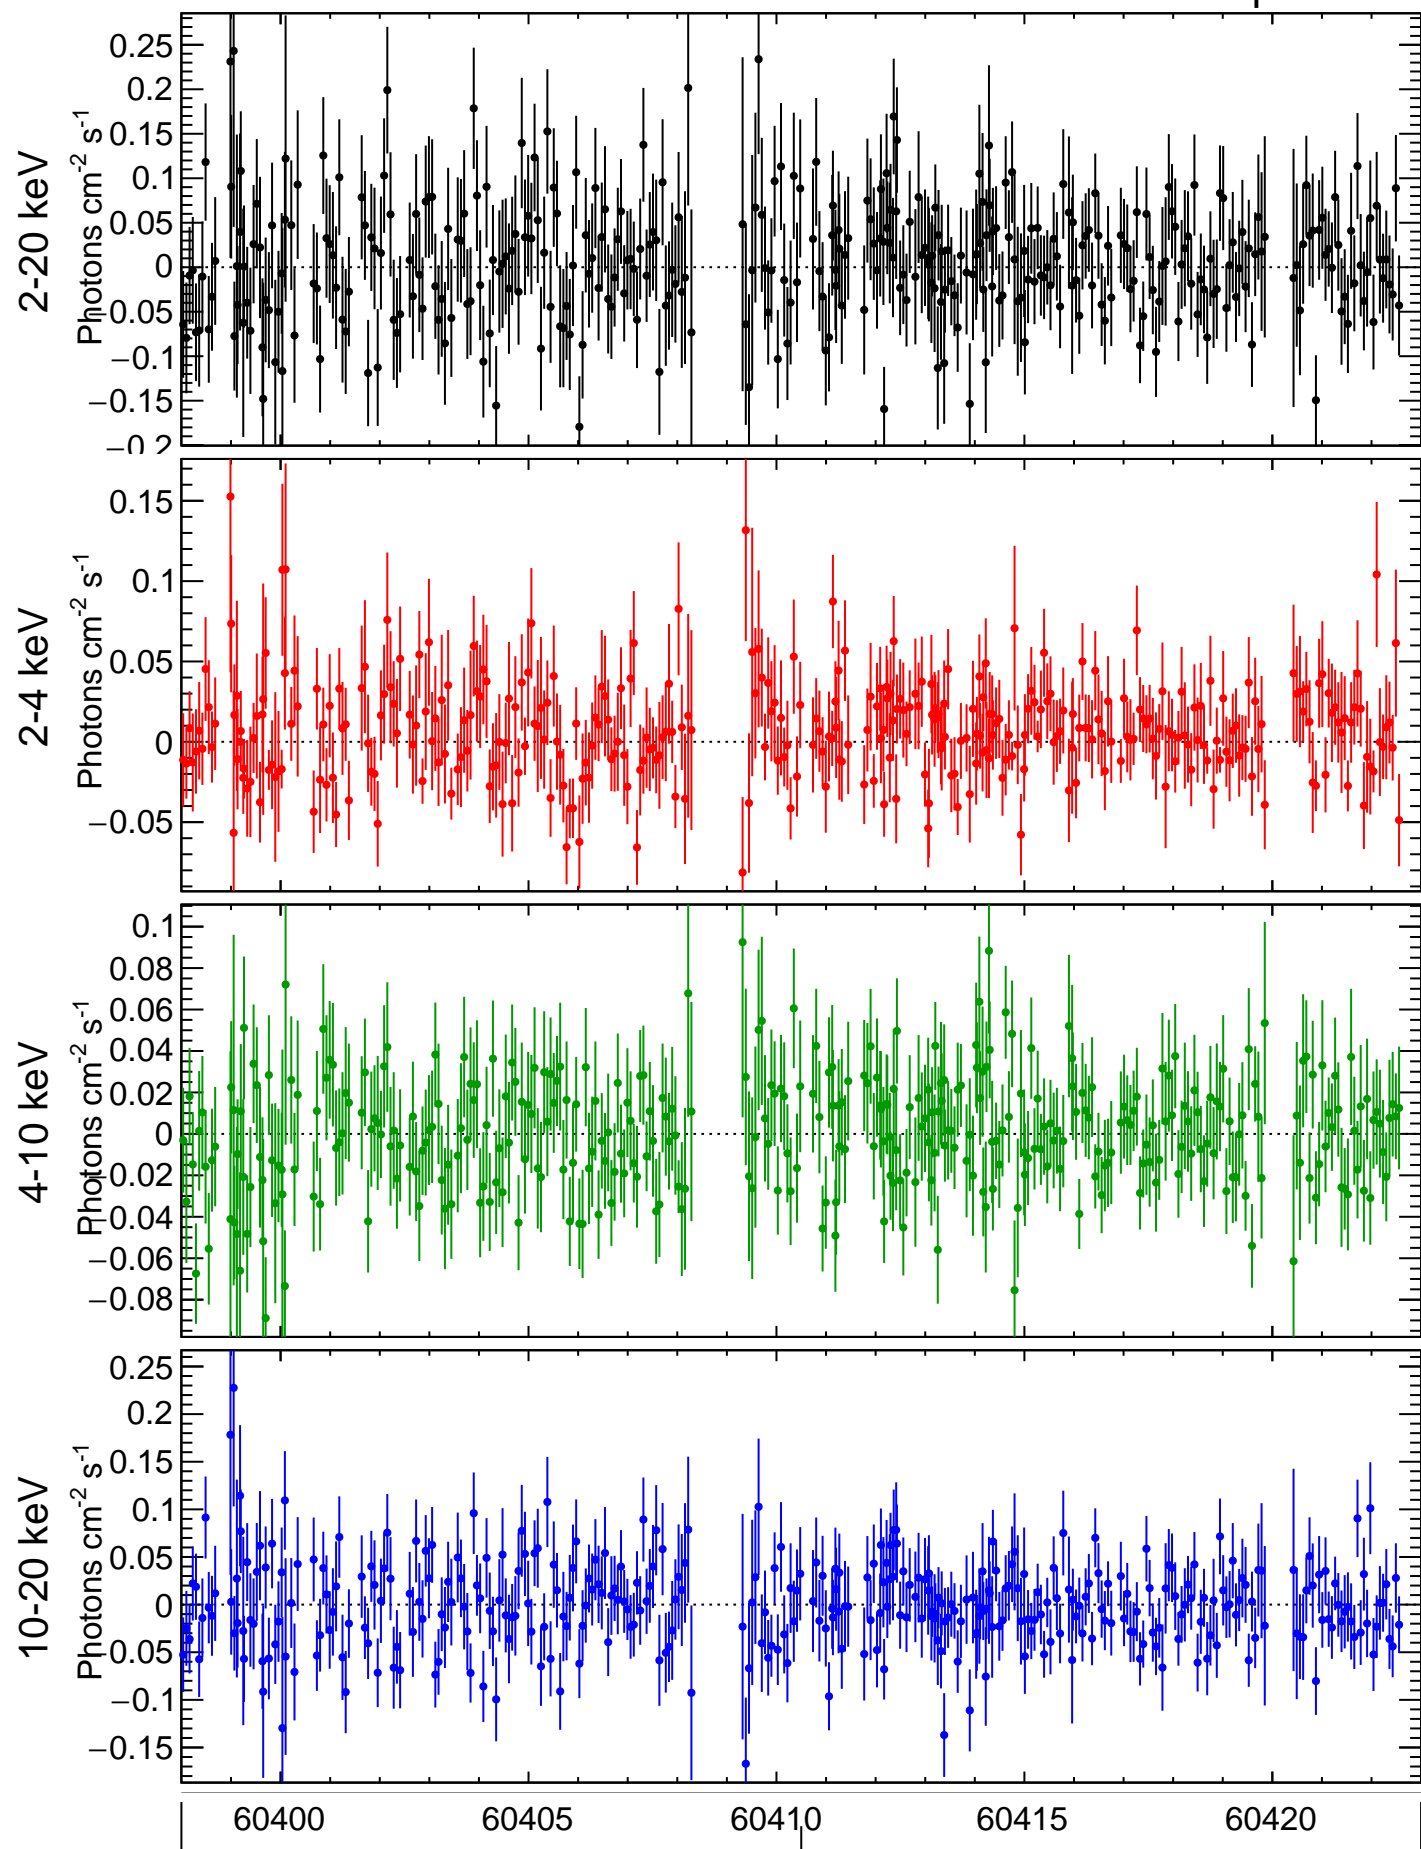

ZwCl 0335+0956

Data per scan

2024-03-29

2024-04-23