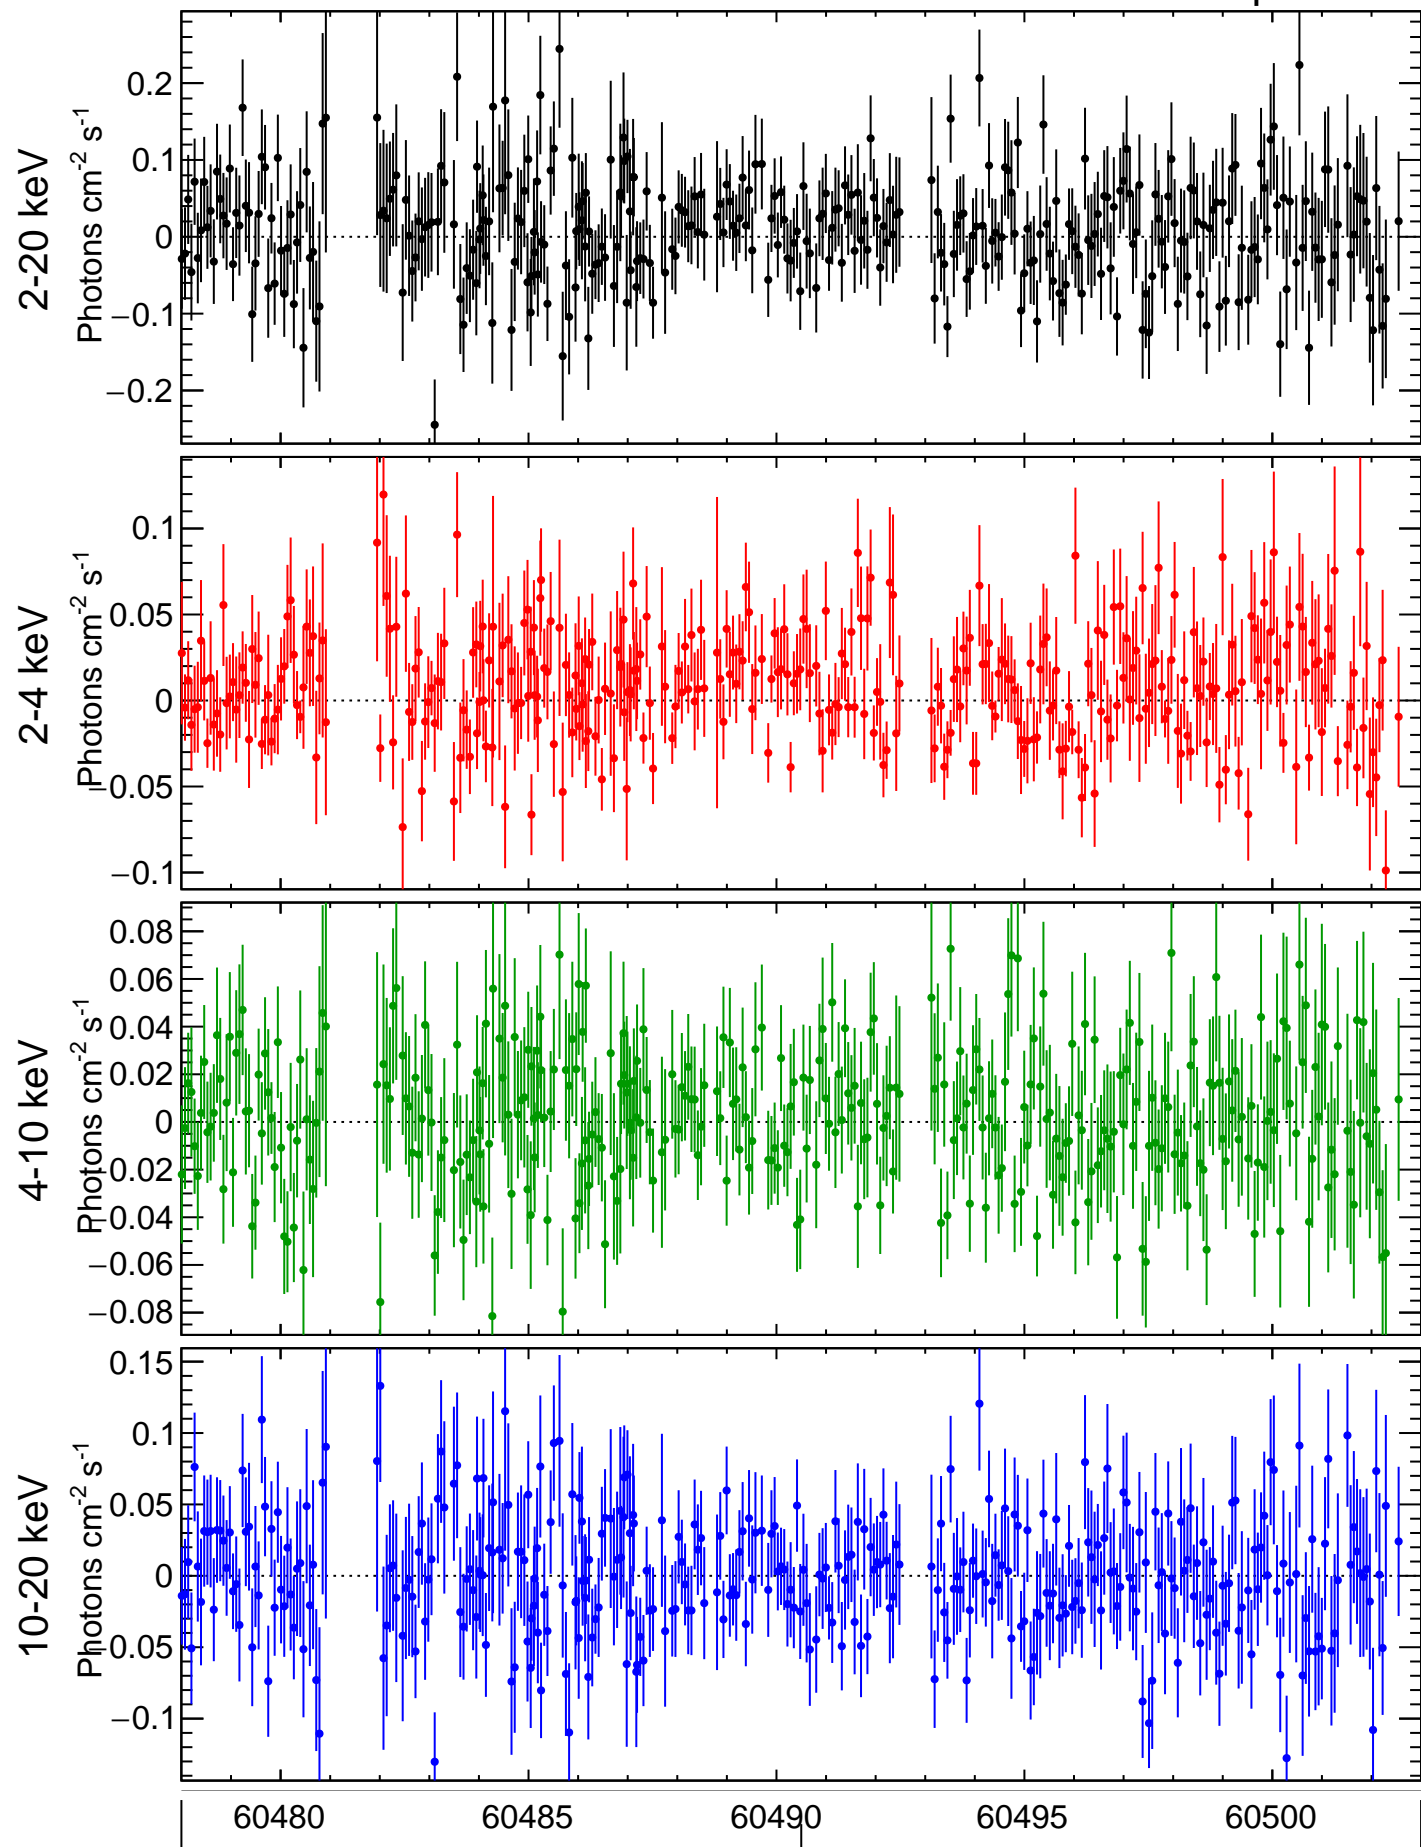

ZwCl 0335+0956

Data per scan

2024-06-17

2024-07-12