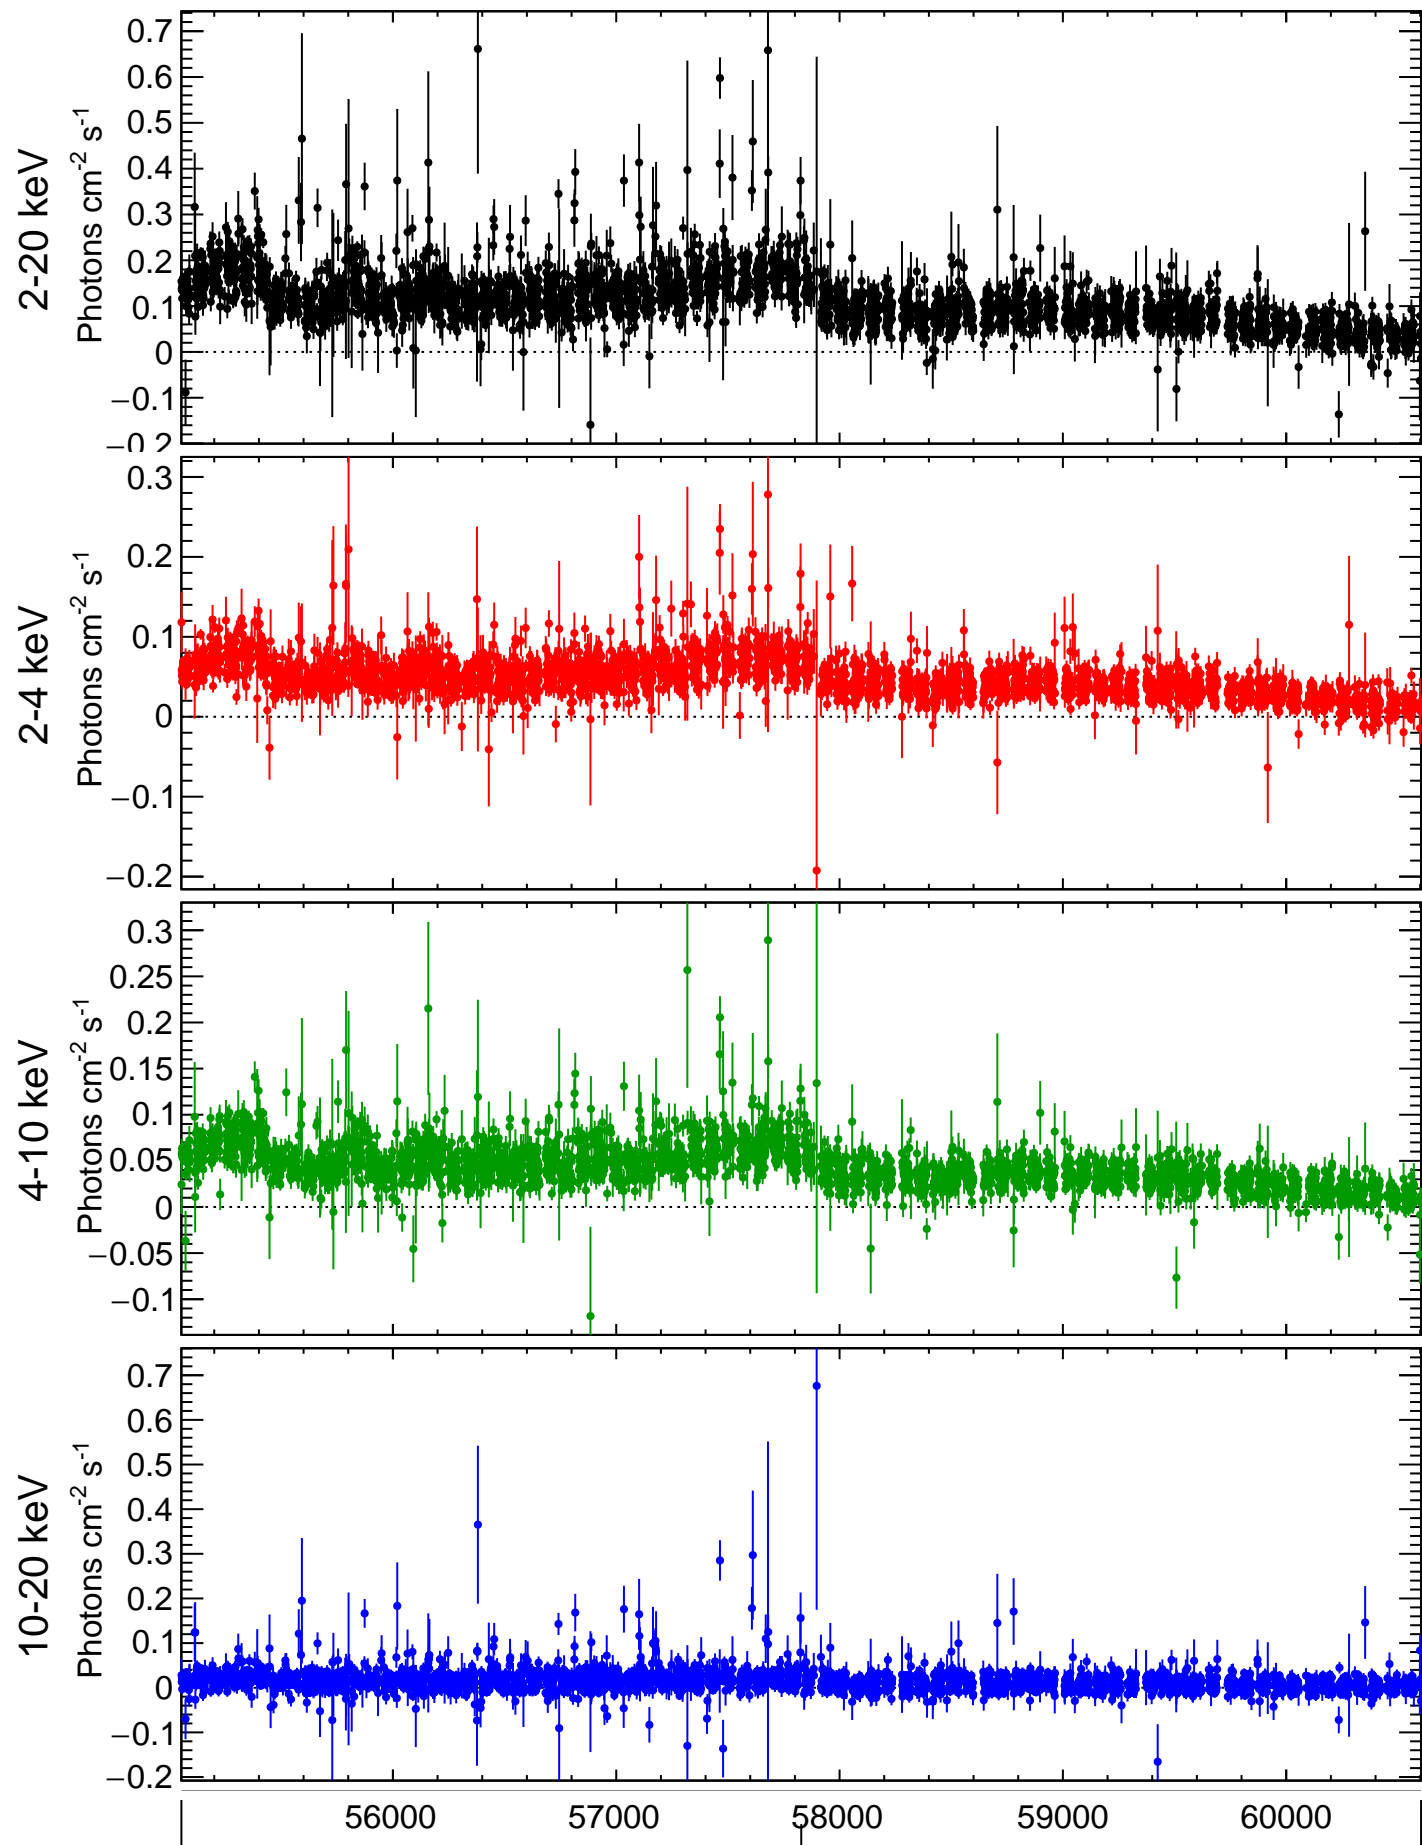

X Per

binsize=24.0h

2009-08-10

2024-10-21