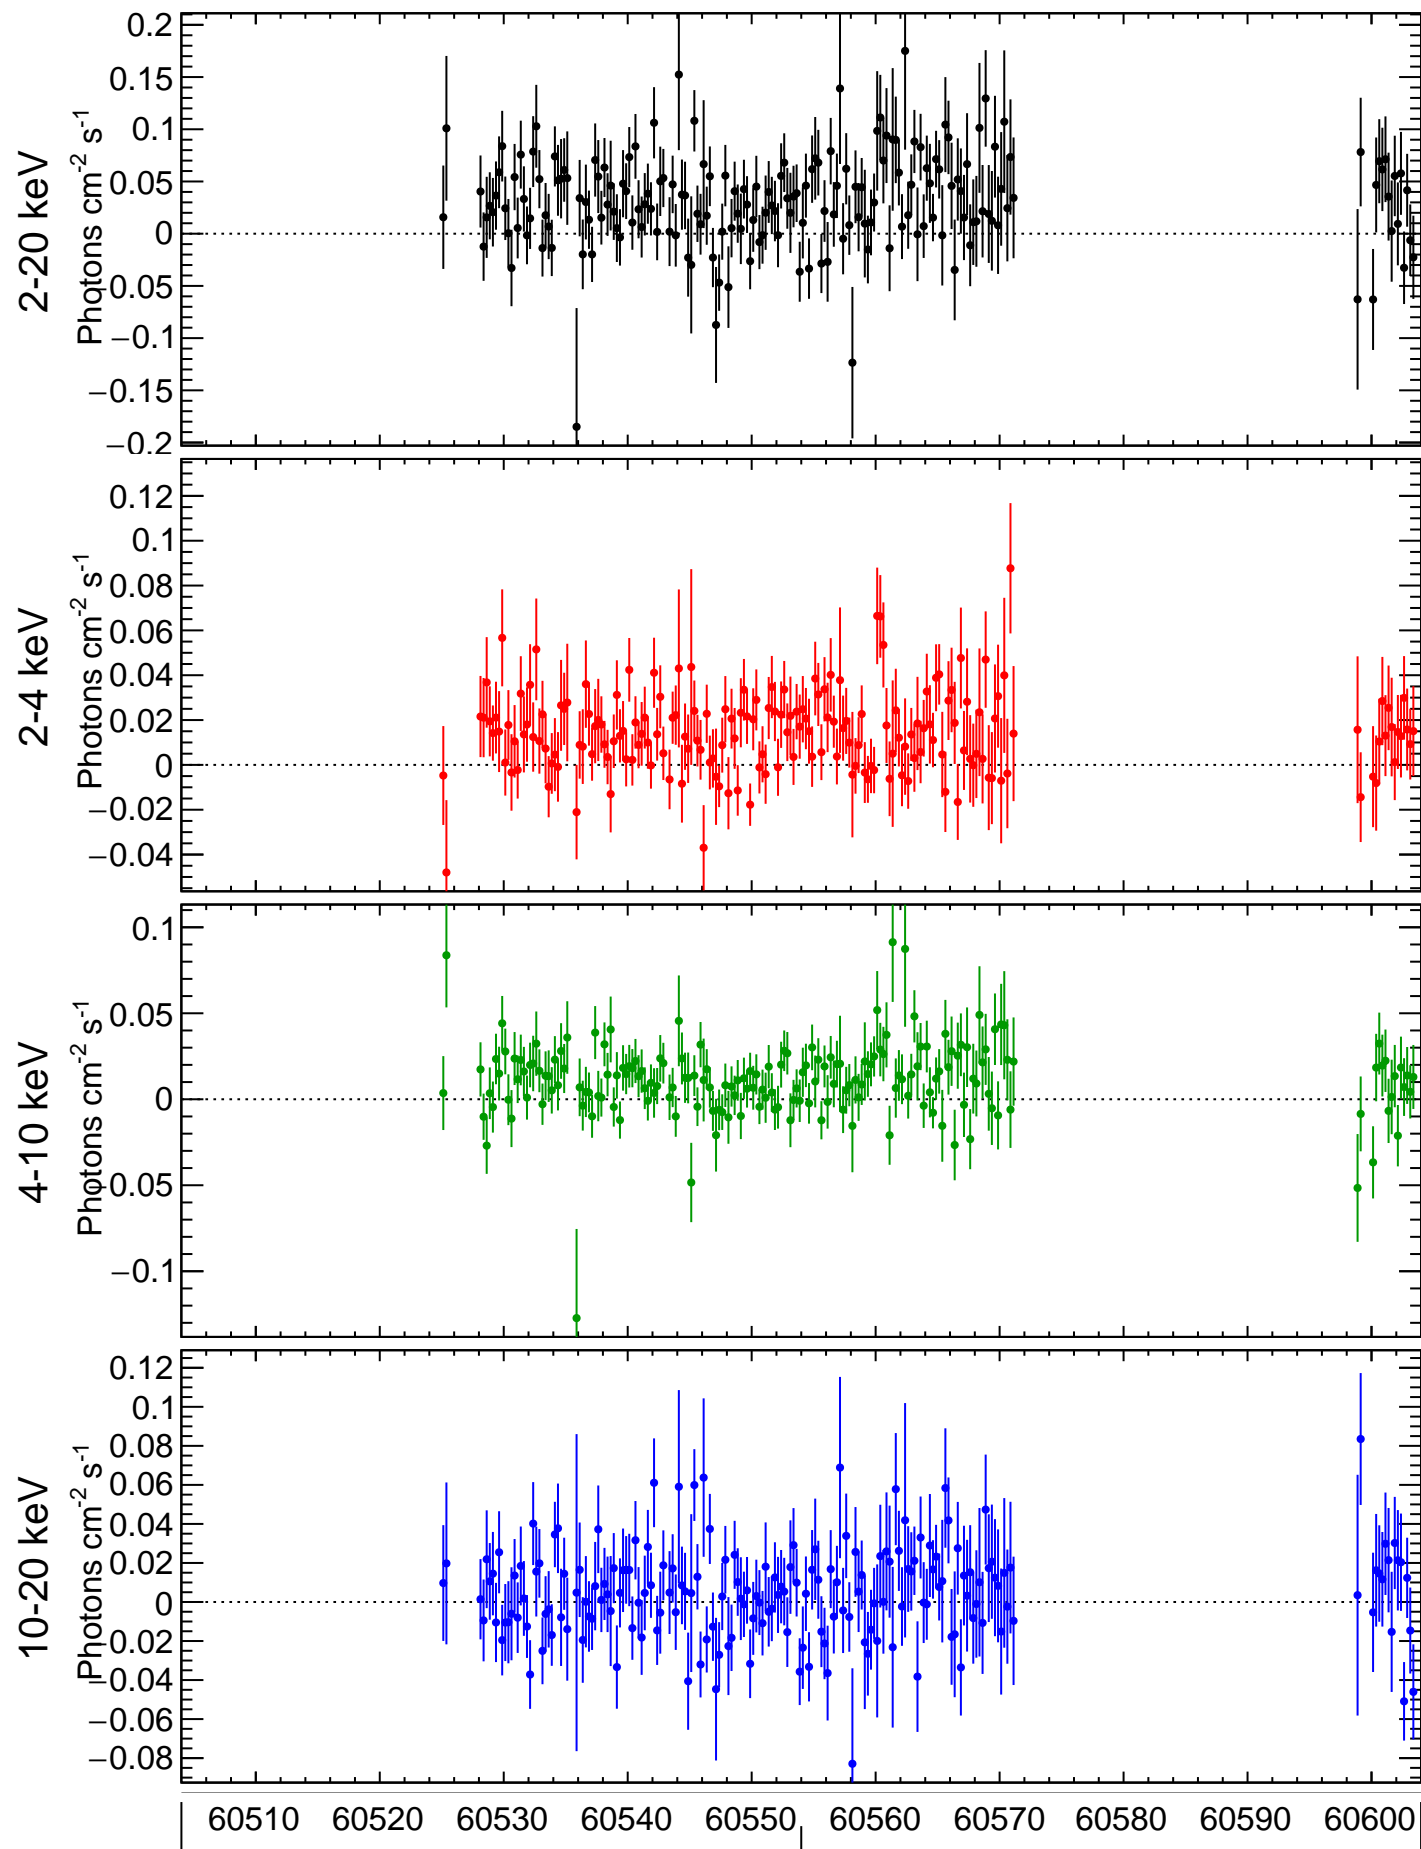

X Per

binsize=6.0h

2024-07-13

2024-10-21