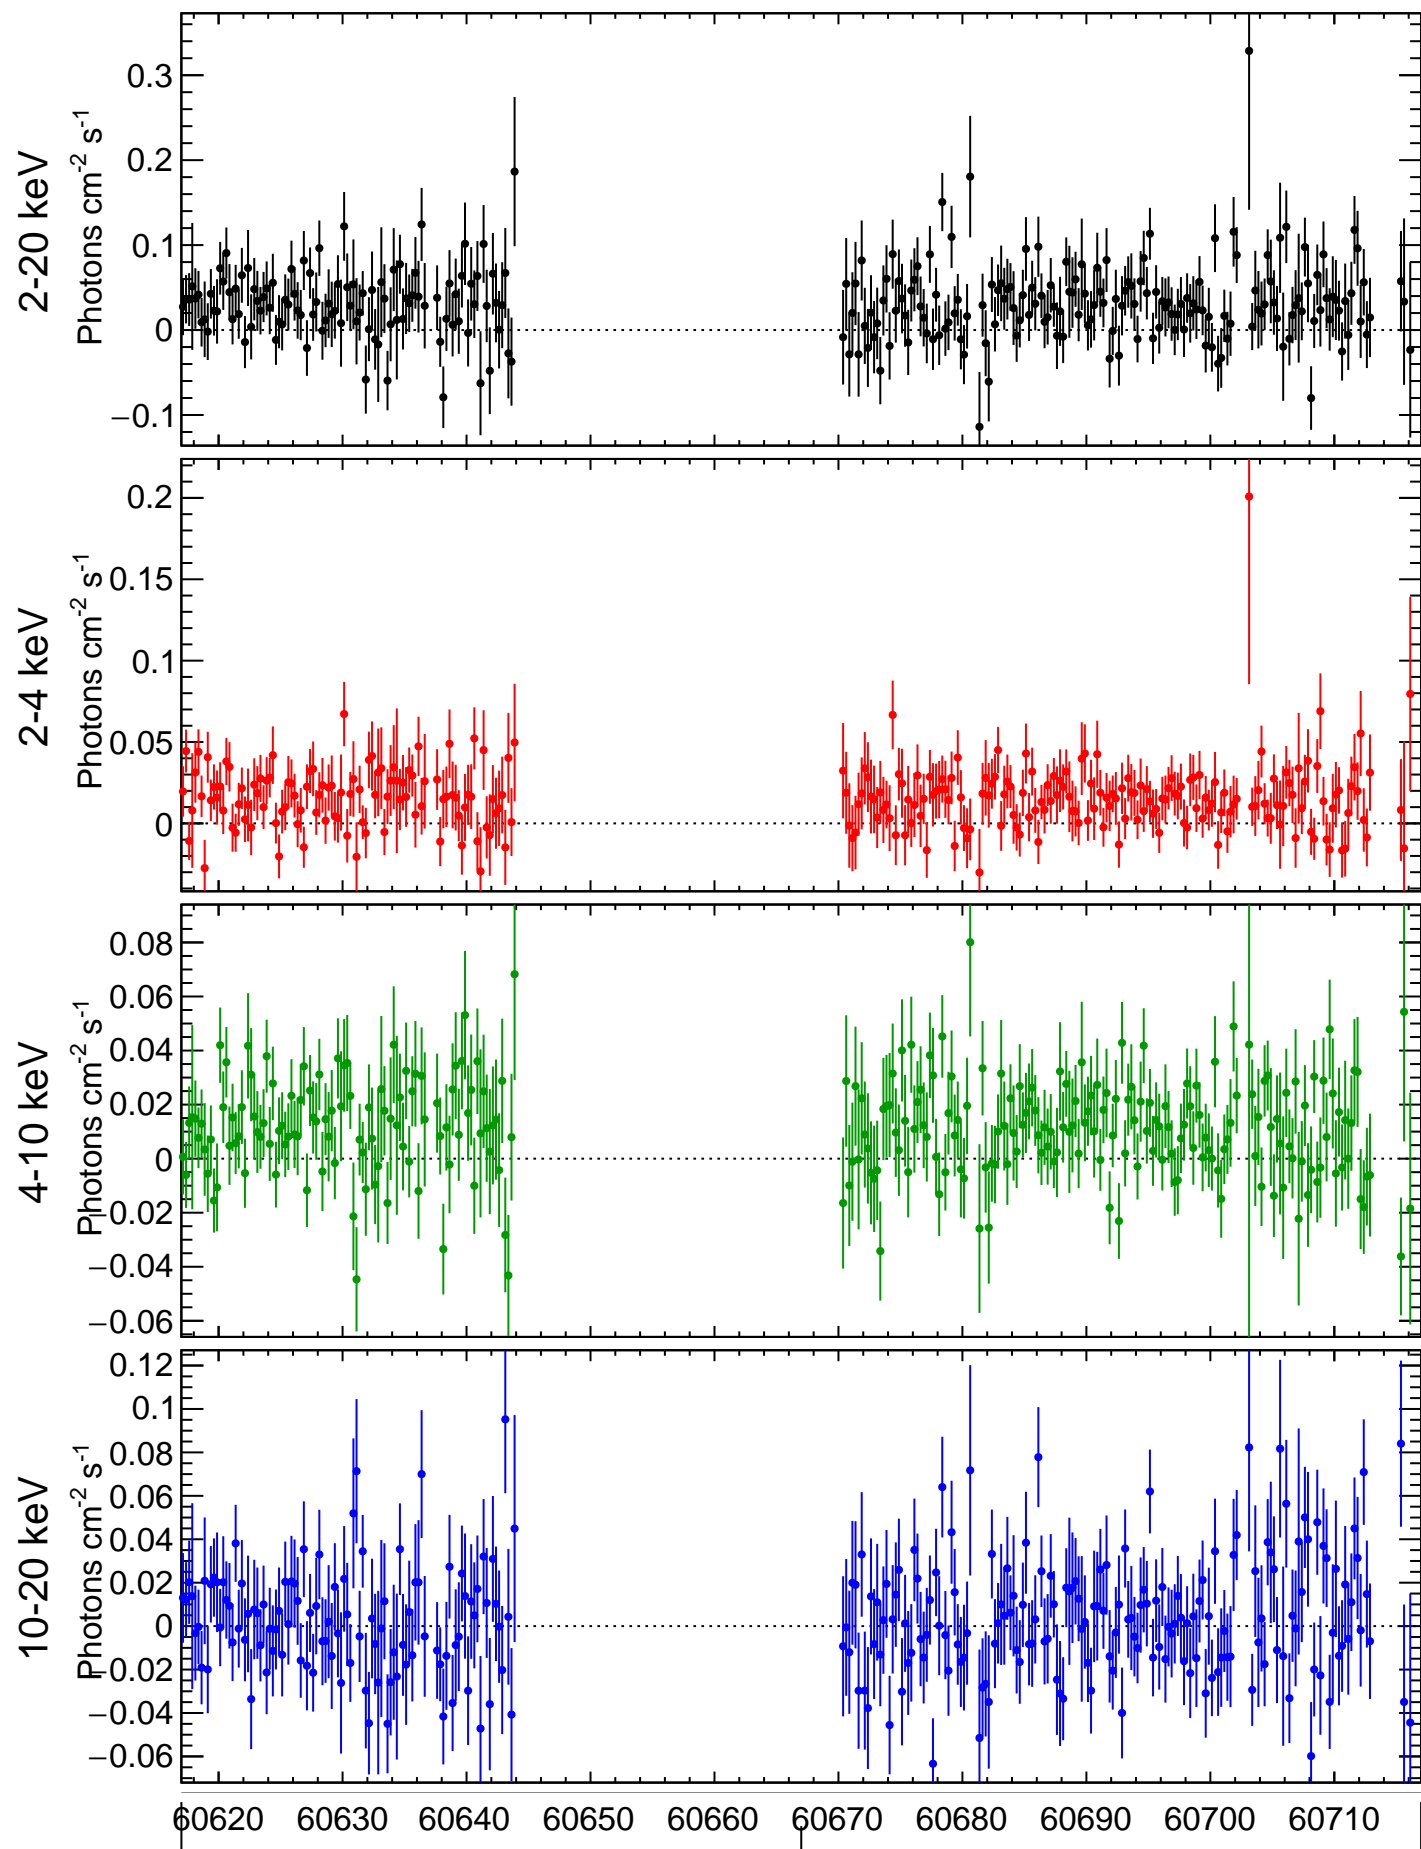

X Per

binsize=6.0h

2024-11-03

2025-02-11