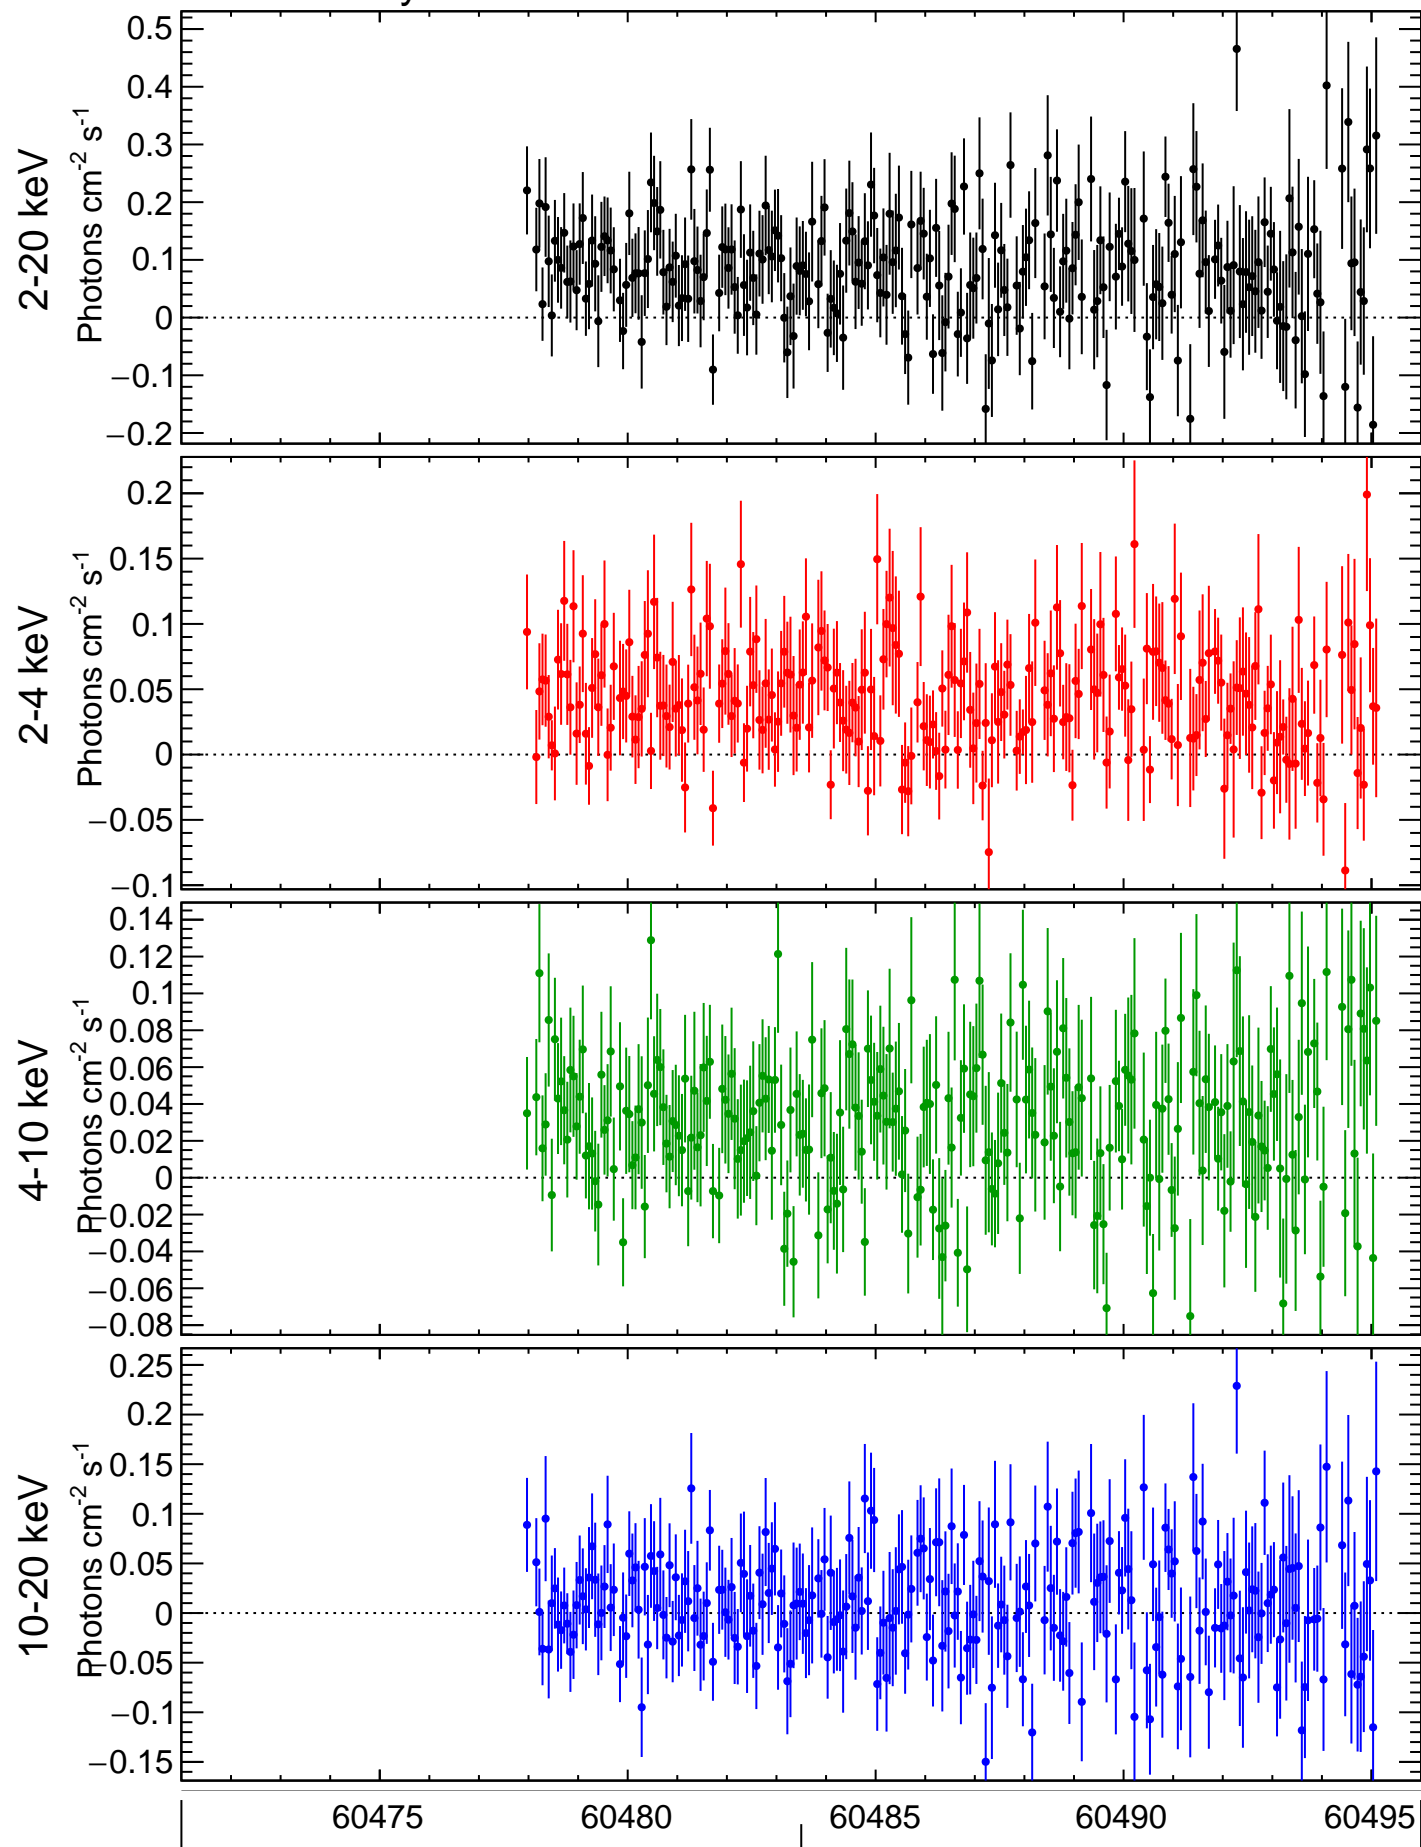

AT 2019wey

binsize=1.5h

2024-06-10

2024-07-05