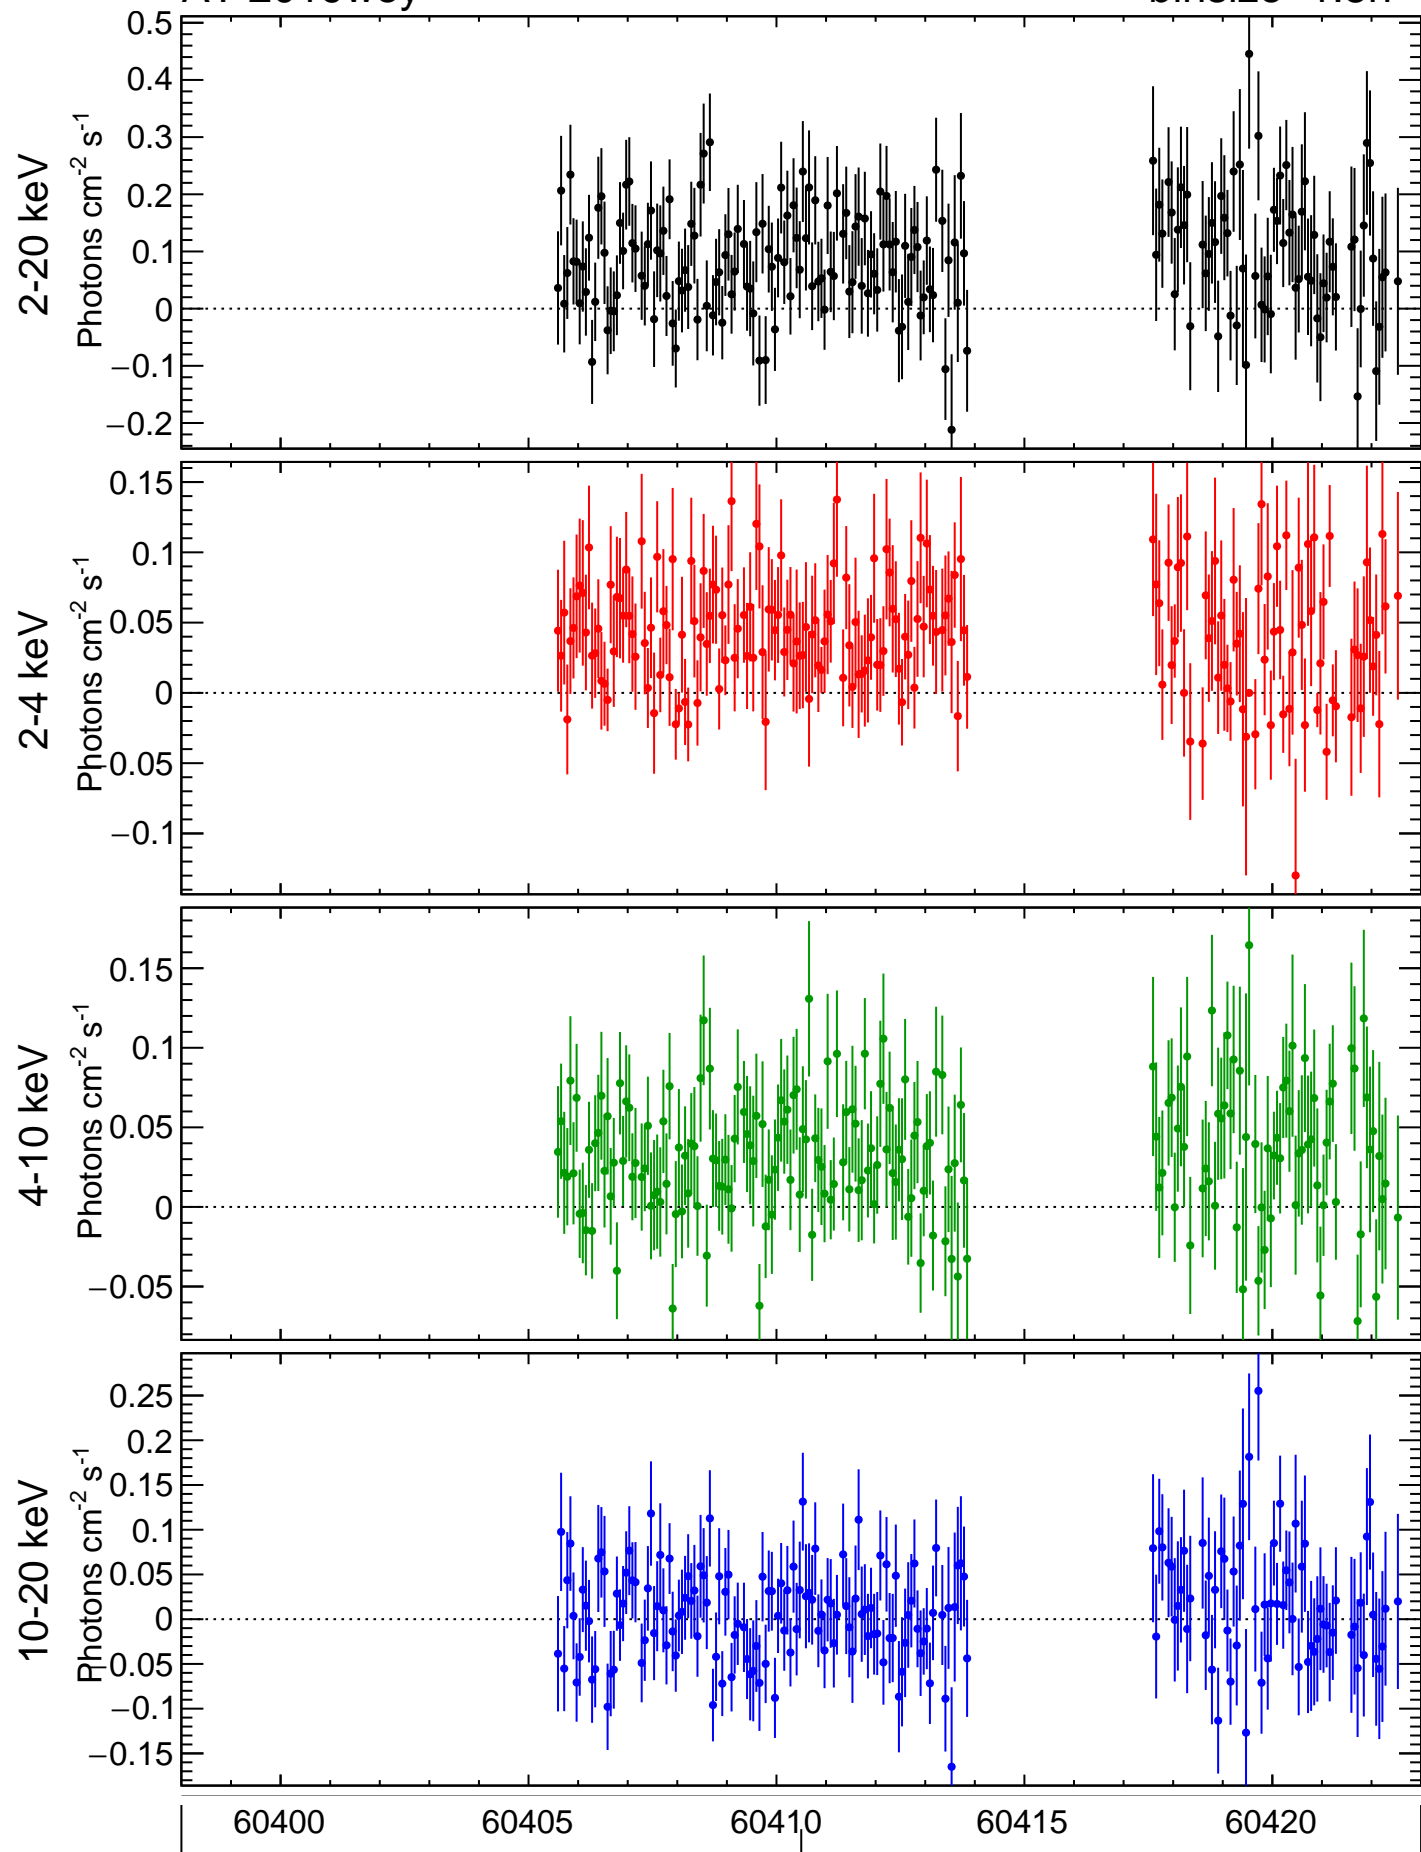

AT 2019wey

binsize=1.5h

2024-03-29

2024-04-23