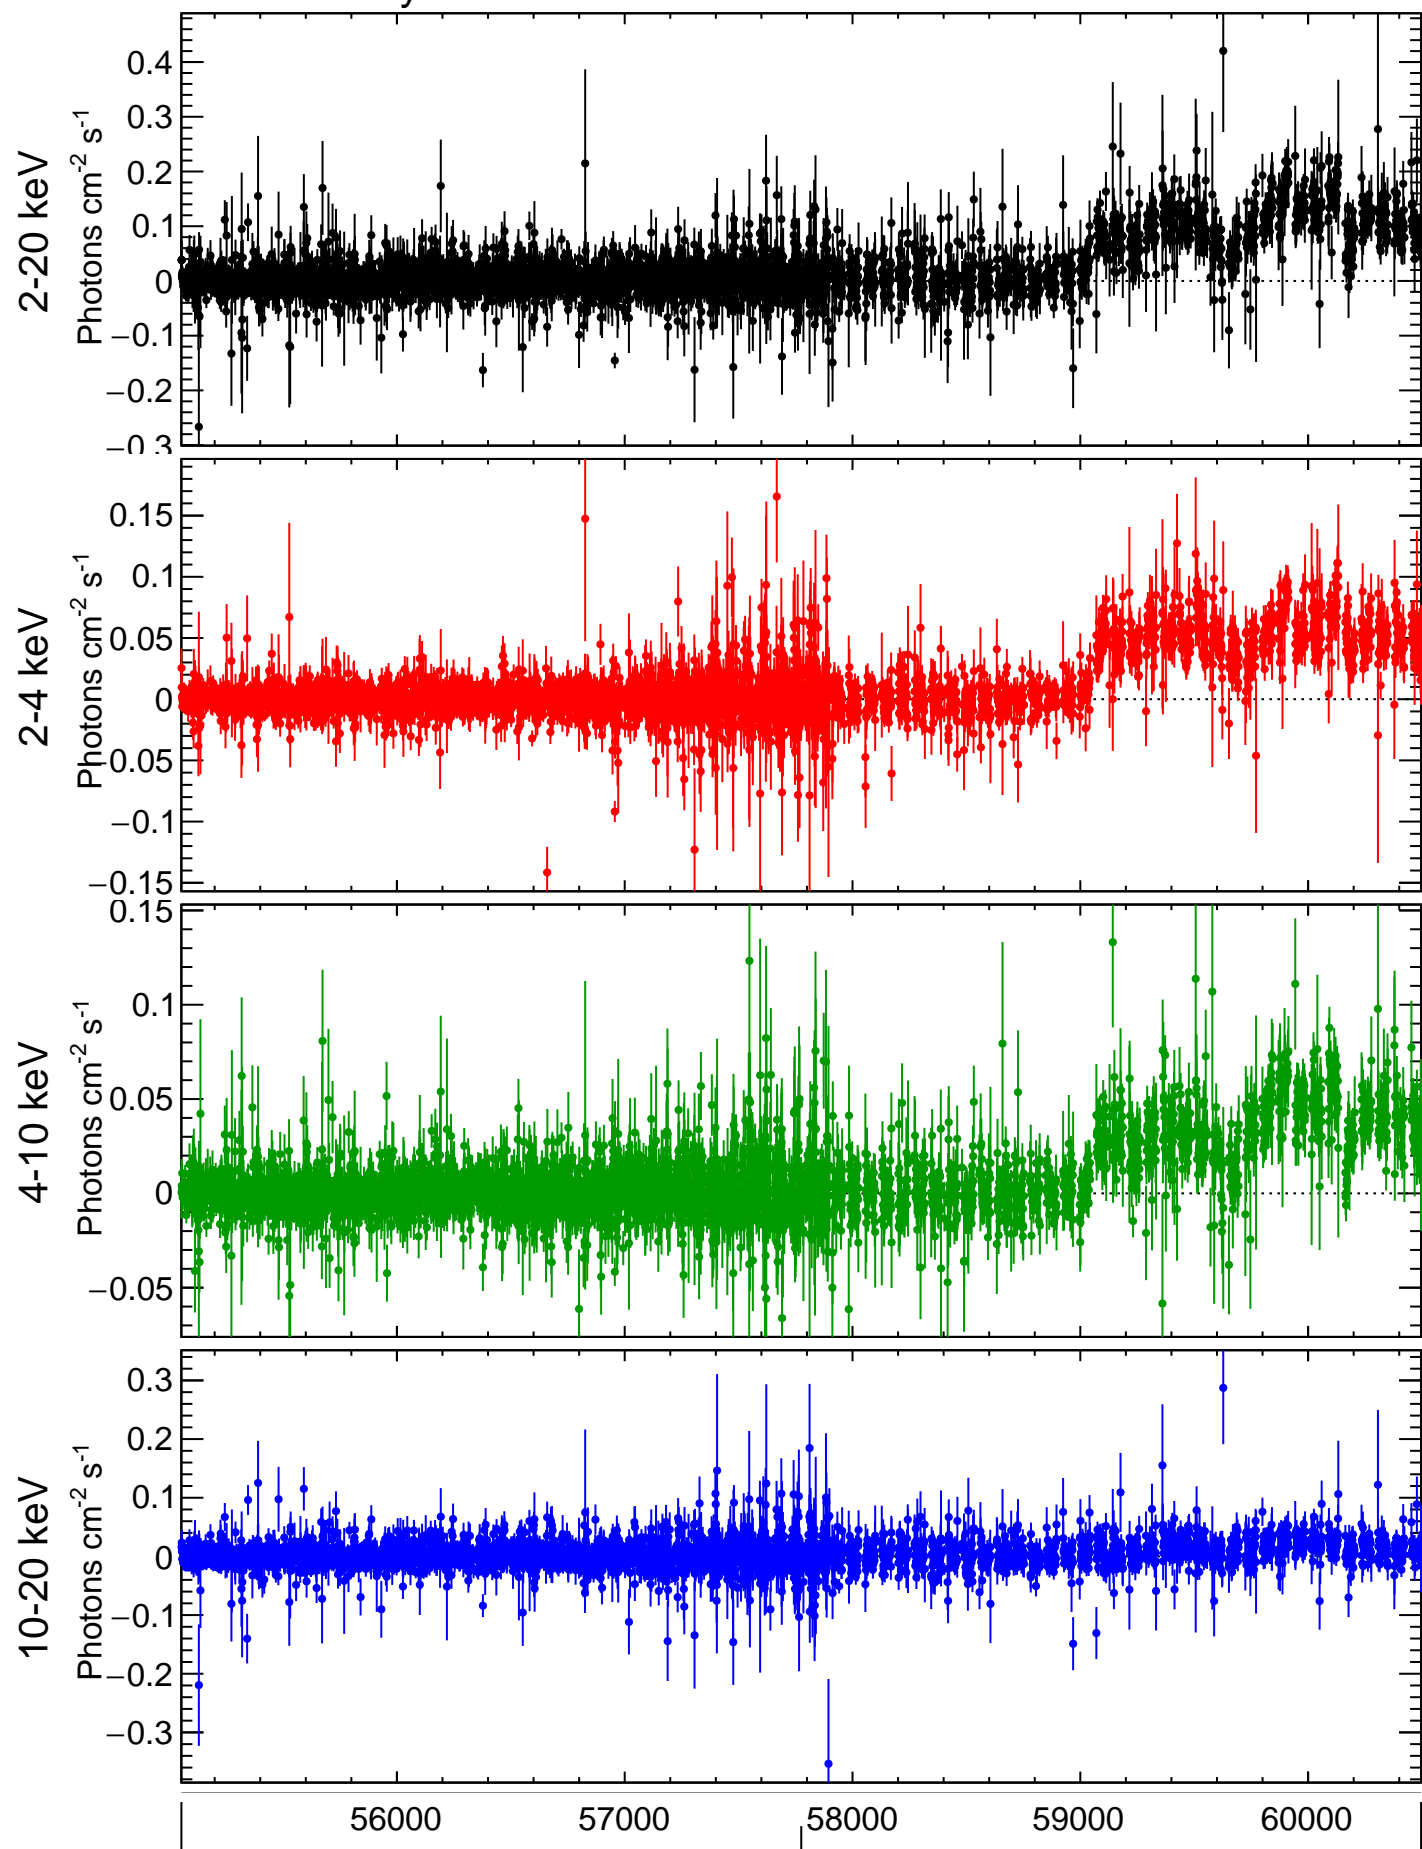

AT 2019wey

binsize=24.0h

2009-08-11

2024-07-05