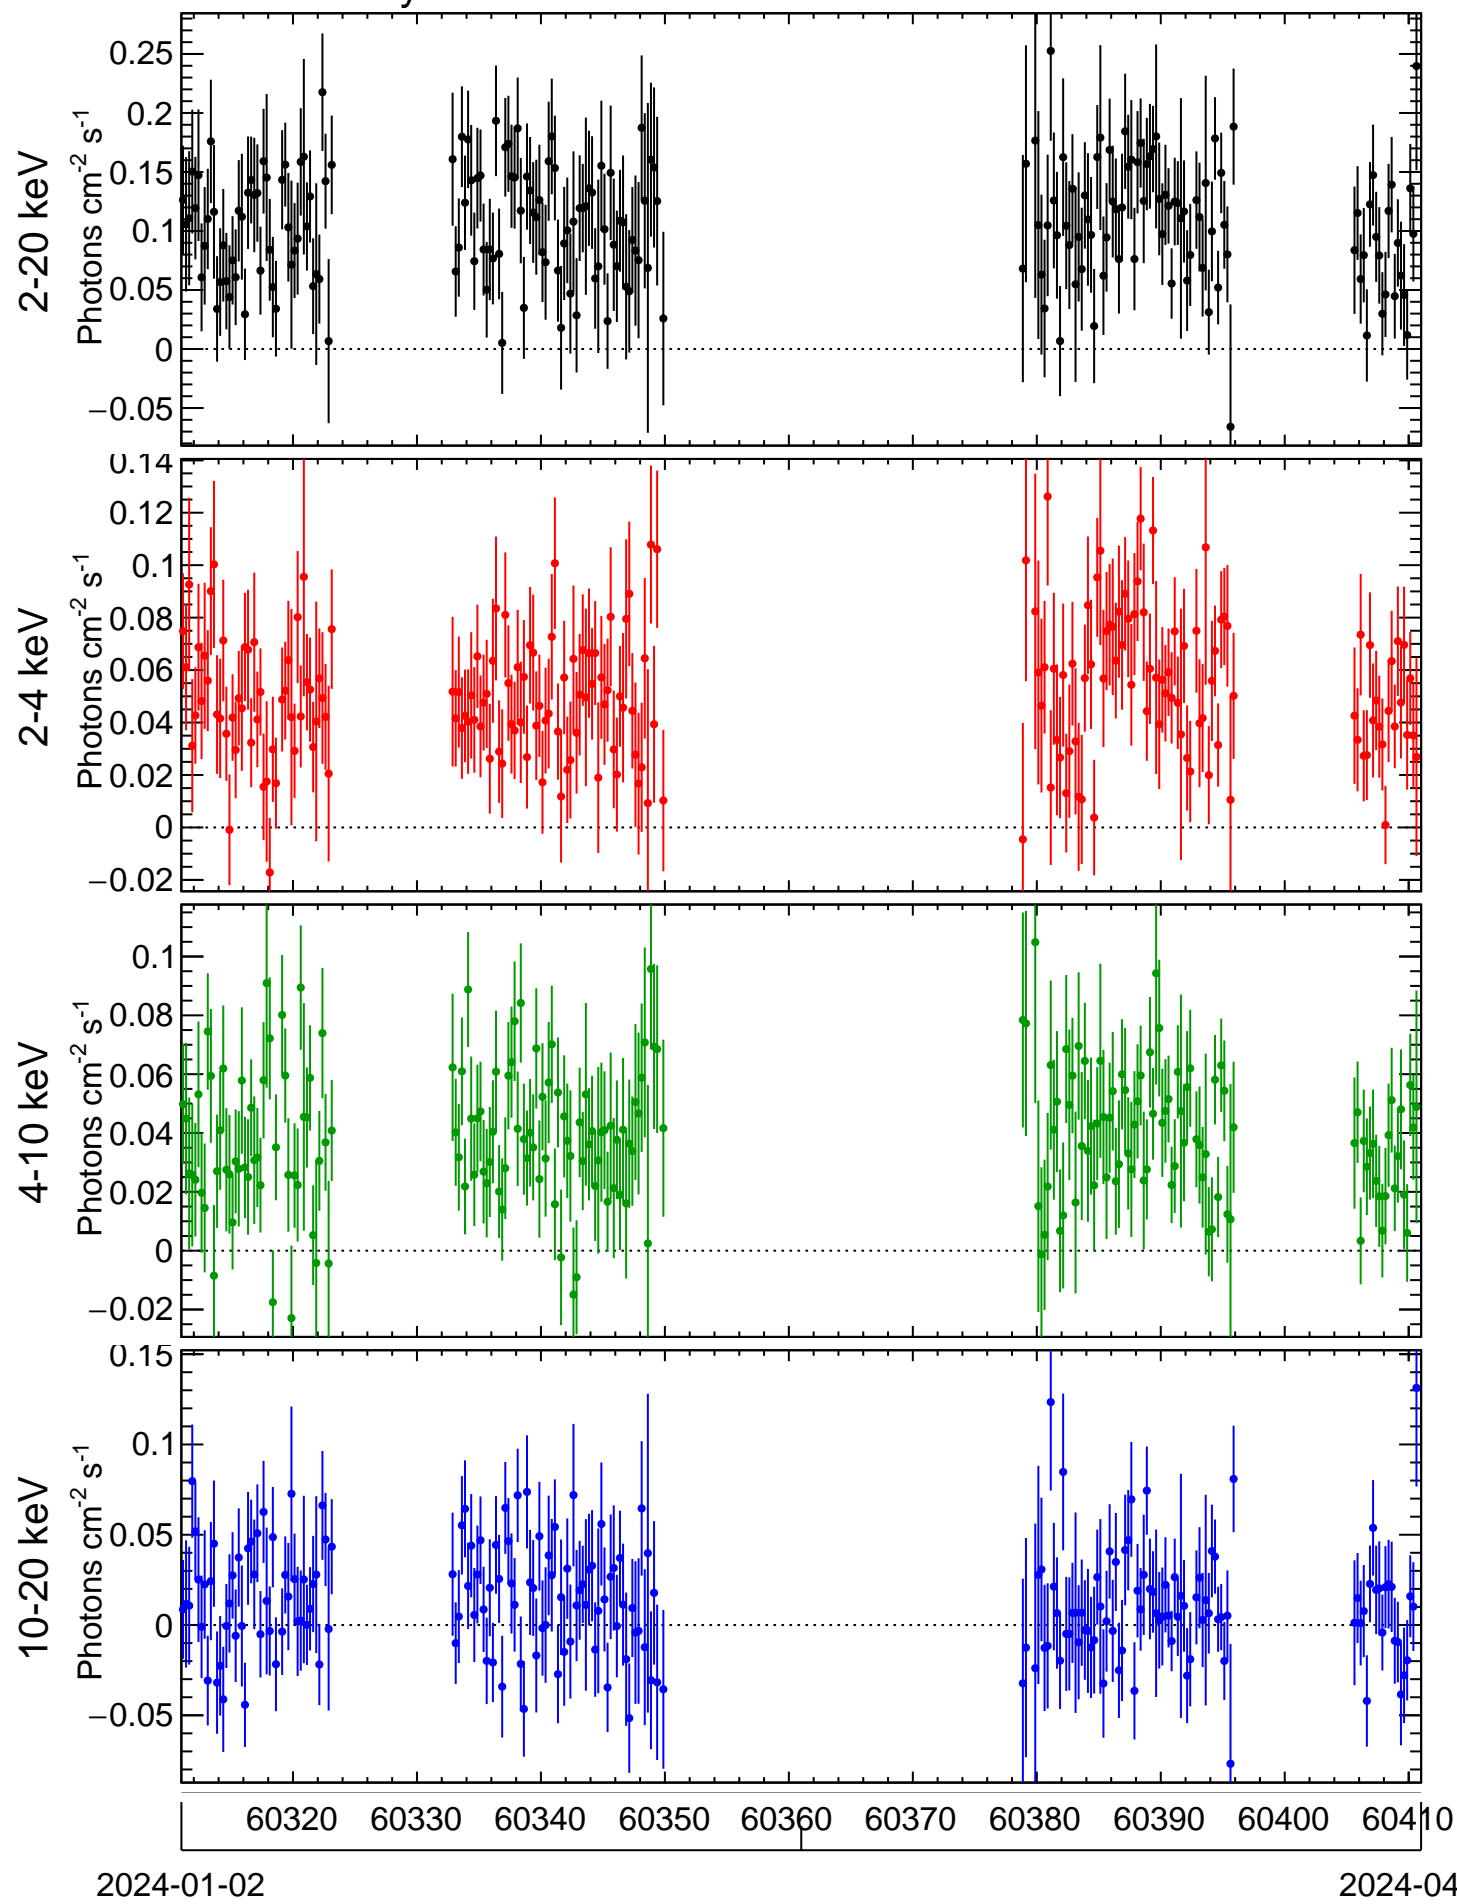

AT 2019wey

binsize=6.0h

2024-01-02

2024-04-11