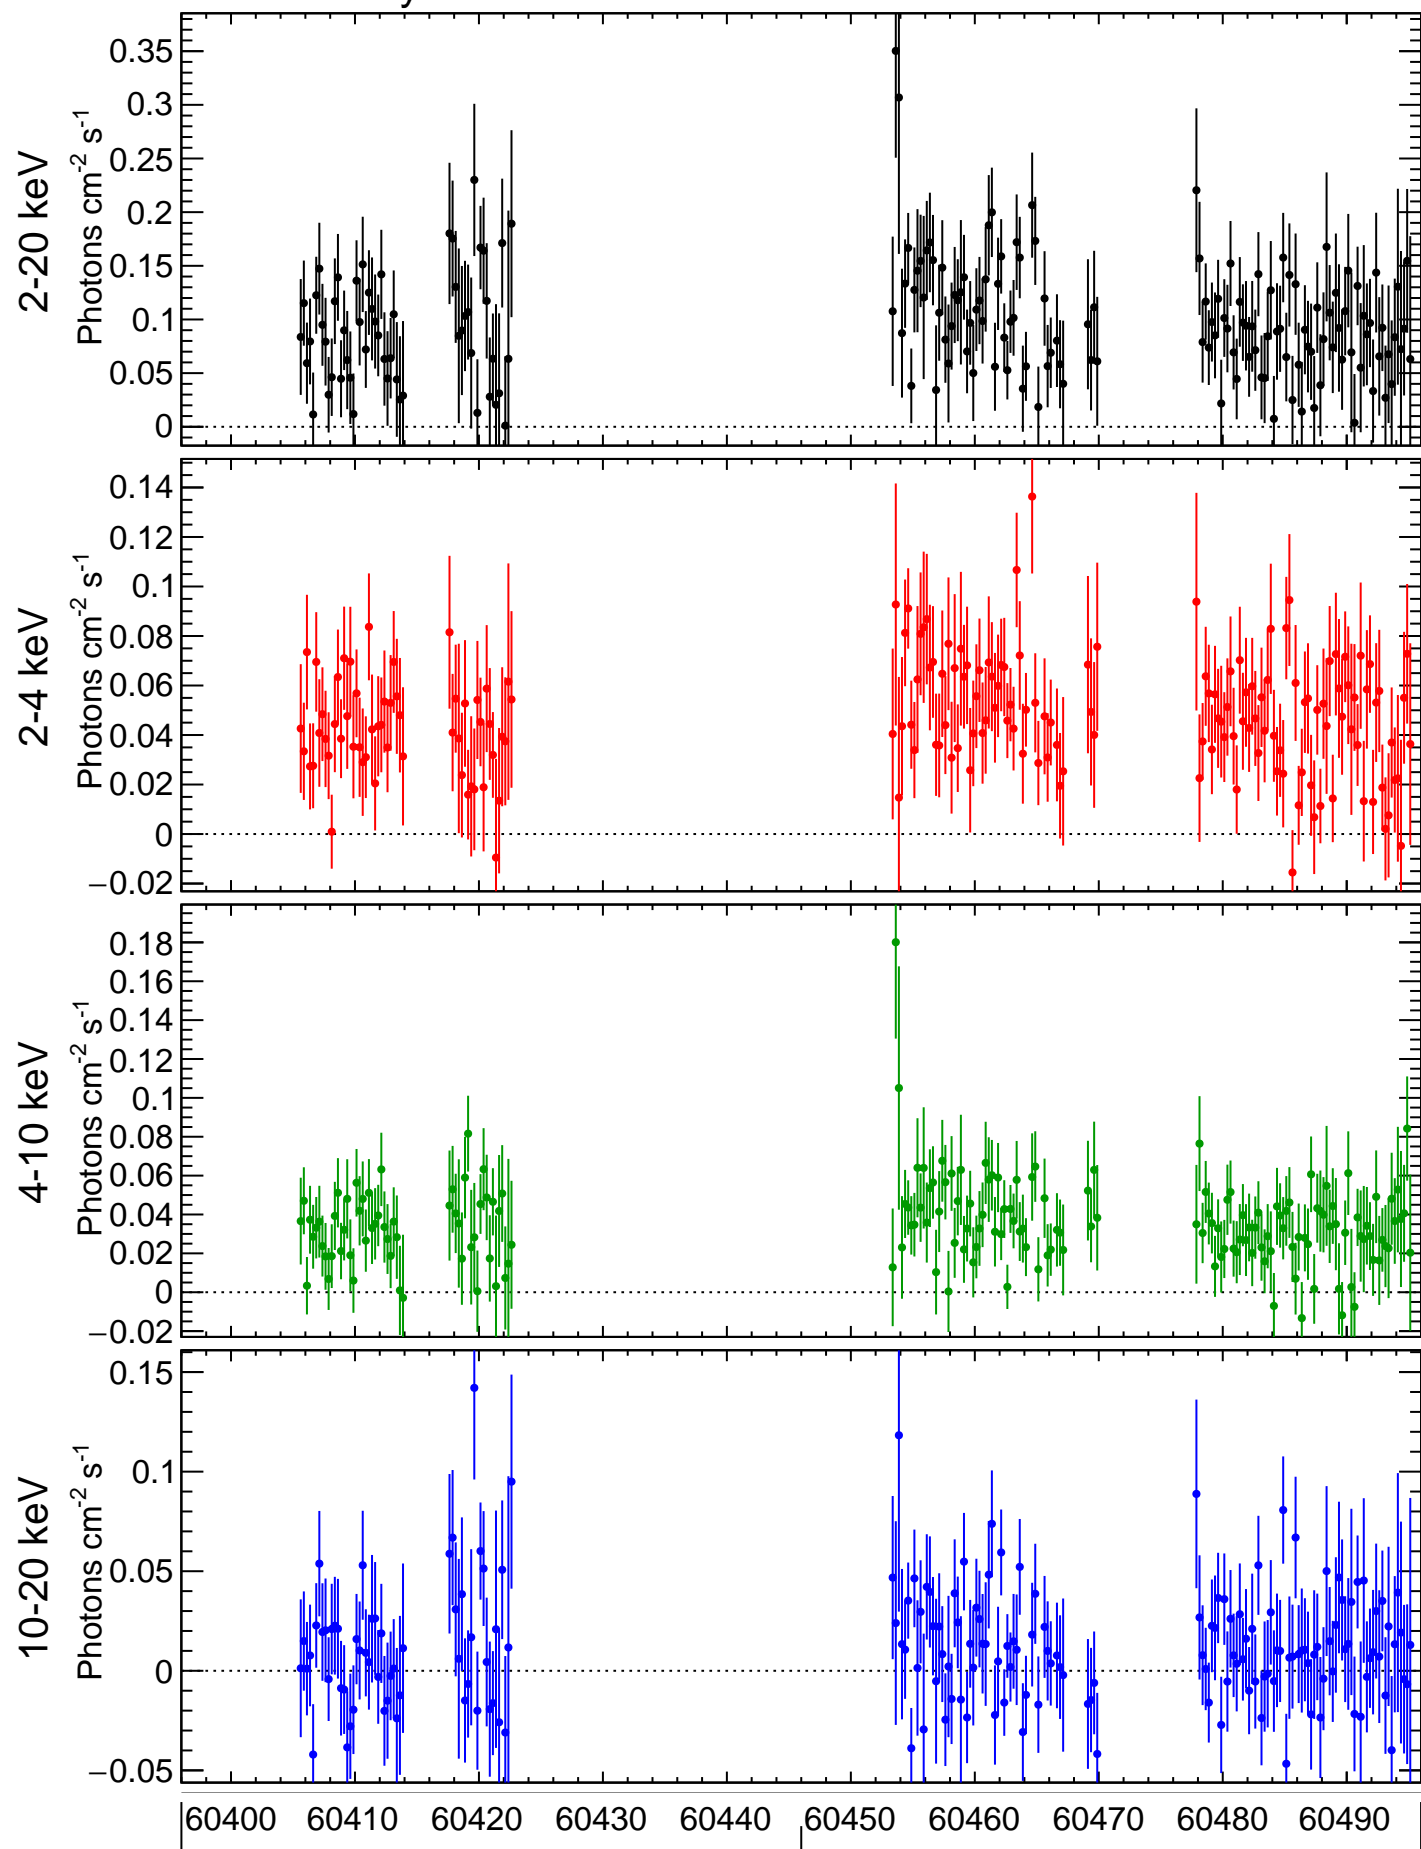

AT 2019wey

binsize=6.0h

2024-03-27

2024-07-05