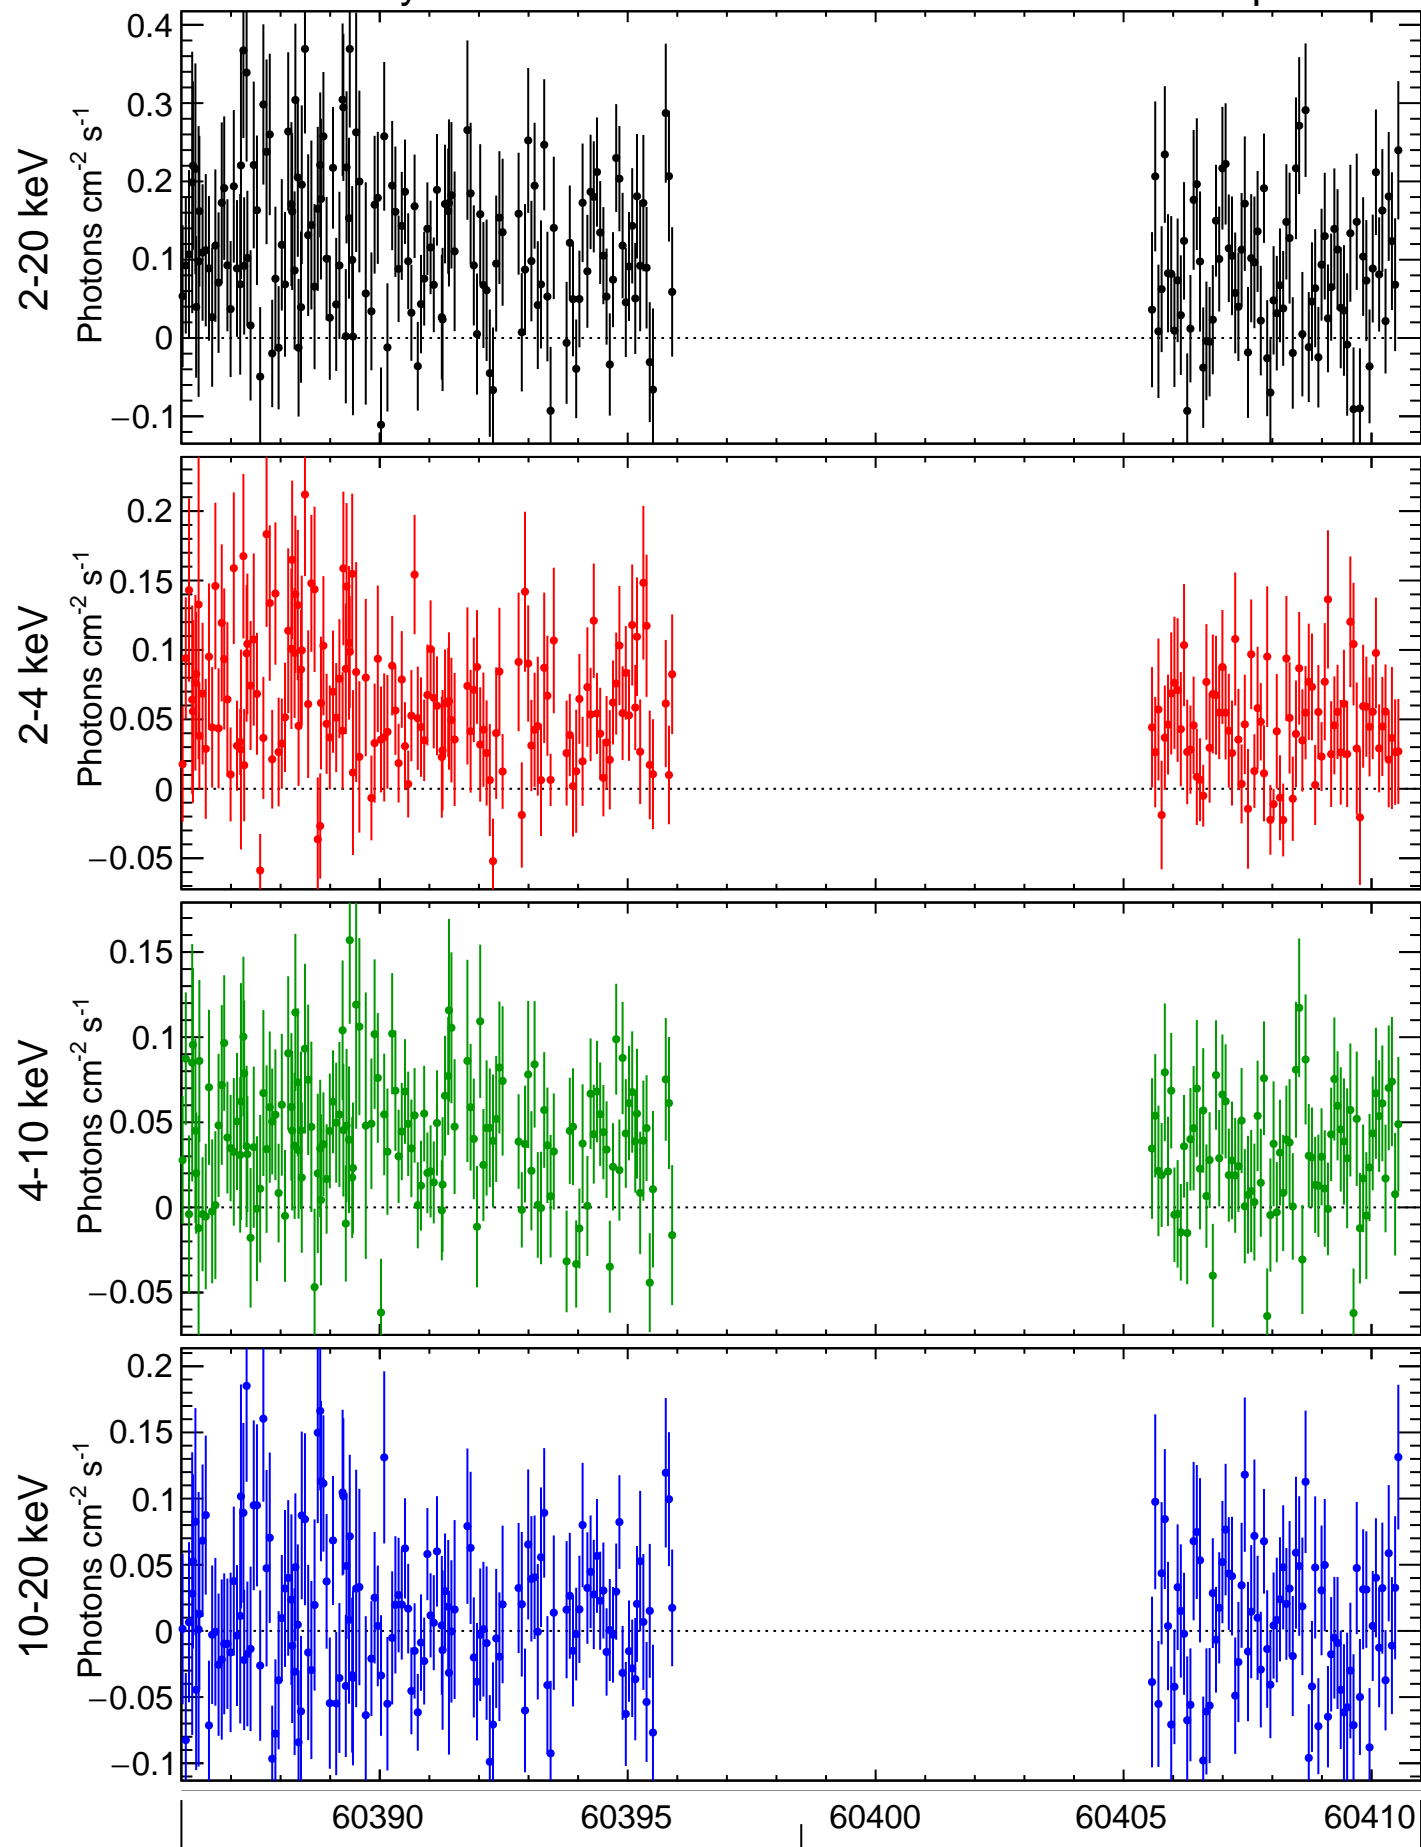

AT 2019wey

Data per scan

2024-03-17

2024-04-11