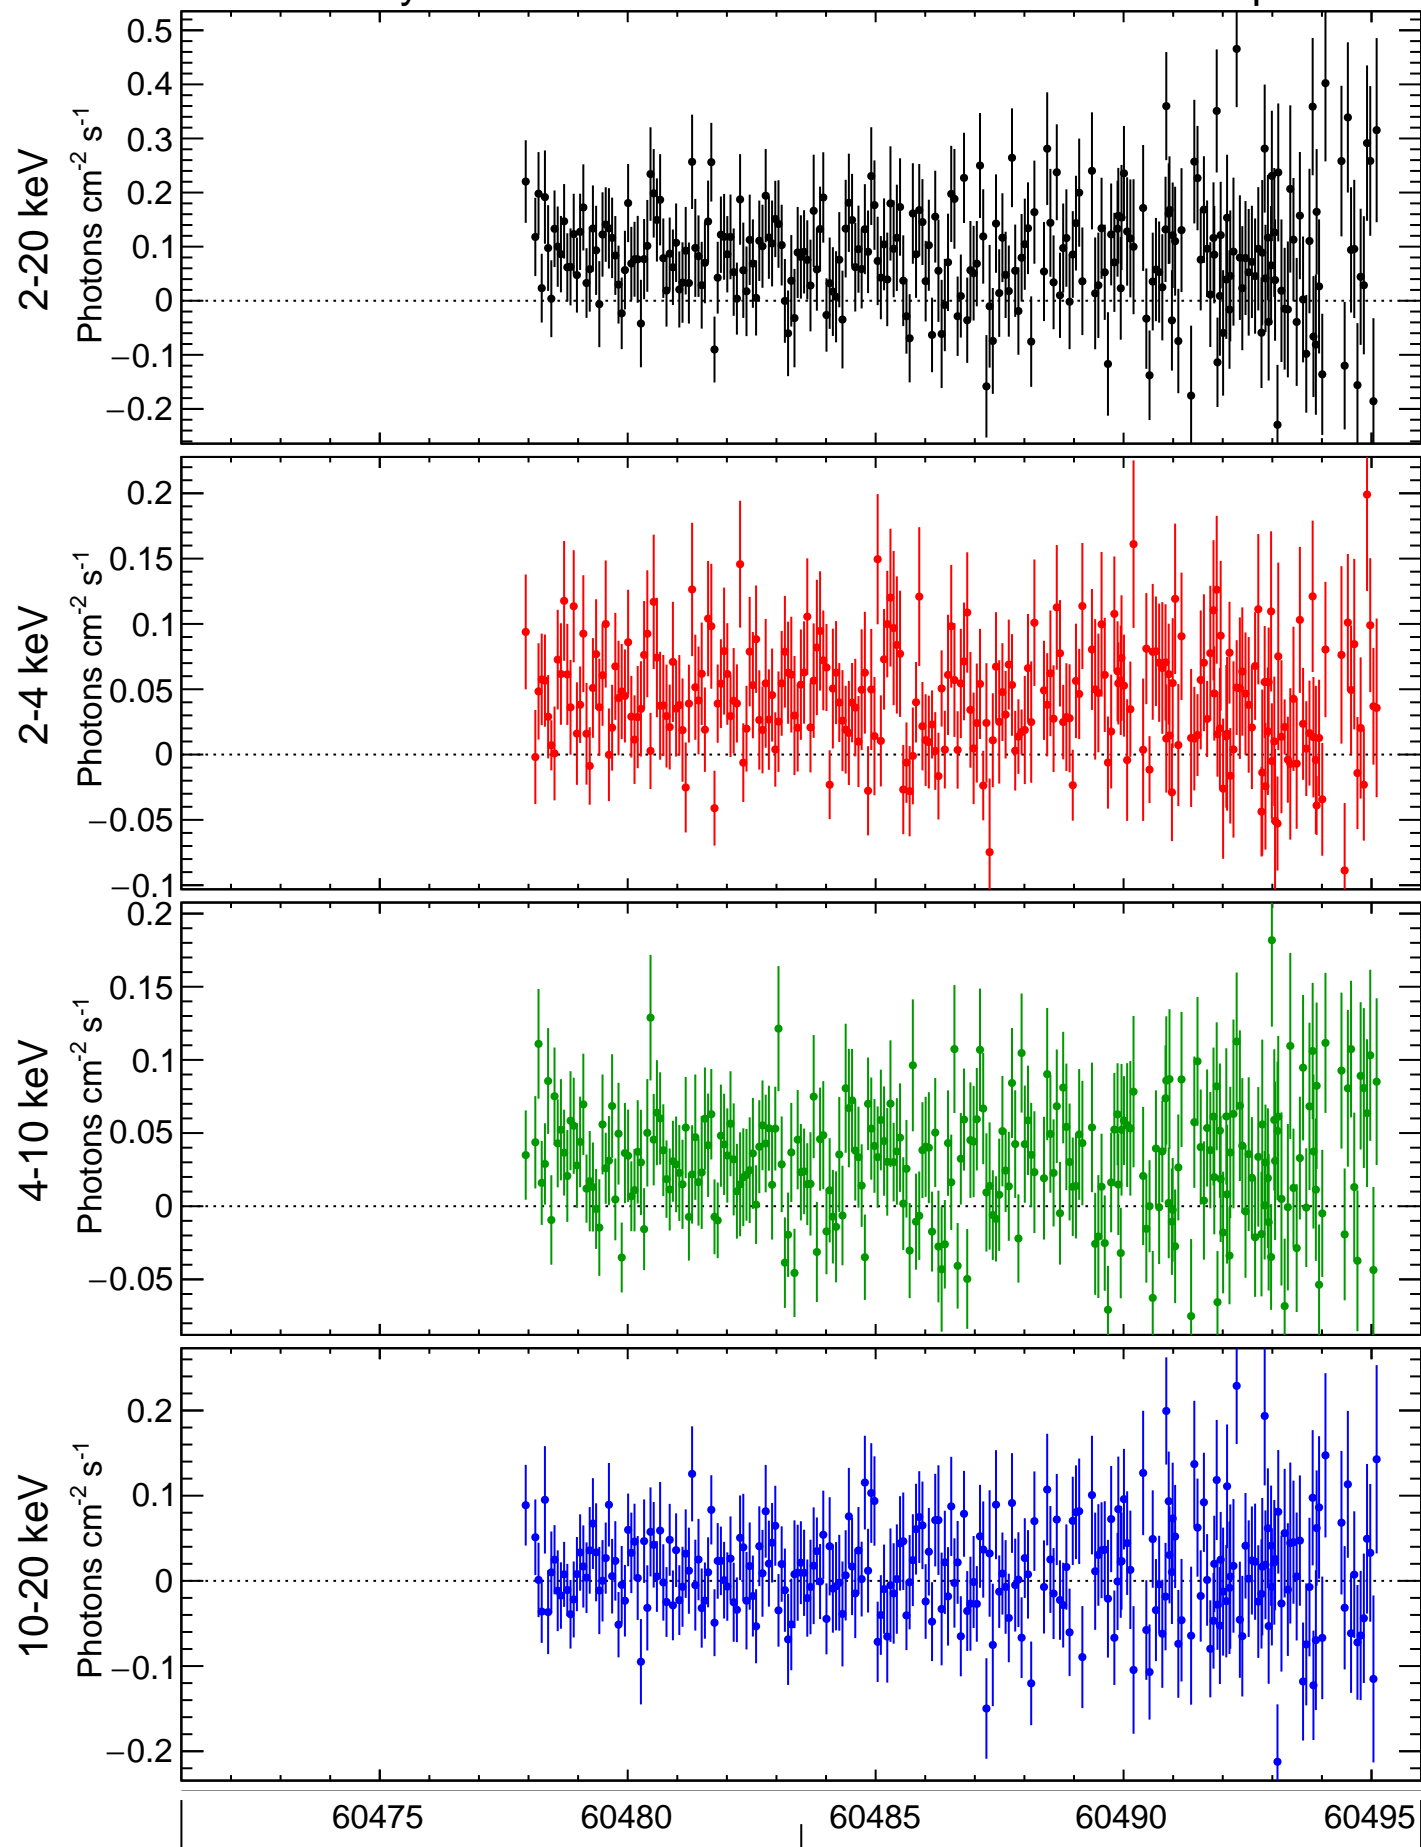

AT 2019wey

Data per scan

2024-06-10

2024-07-05