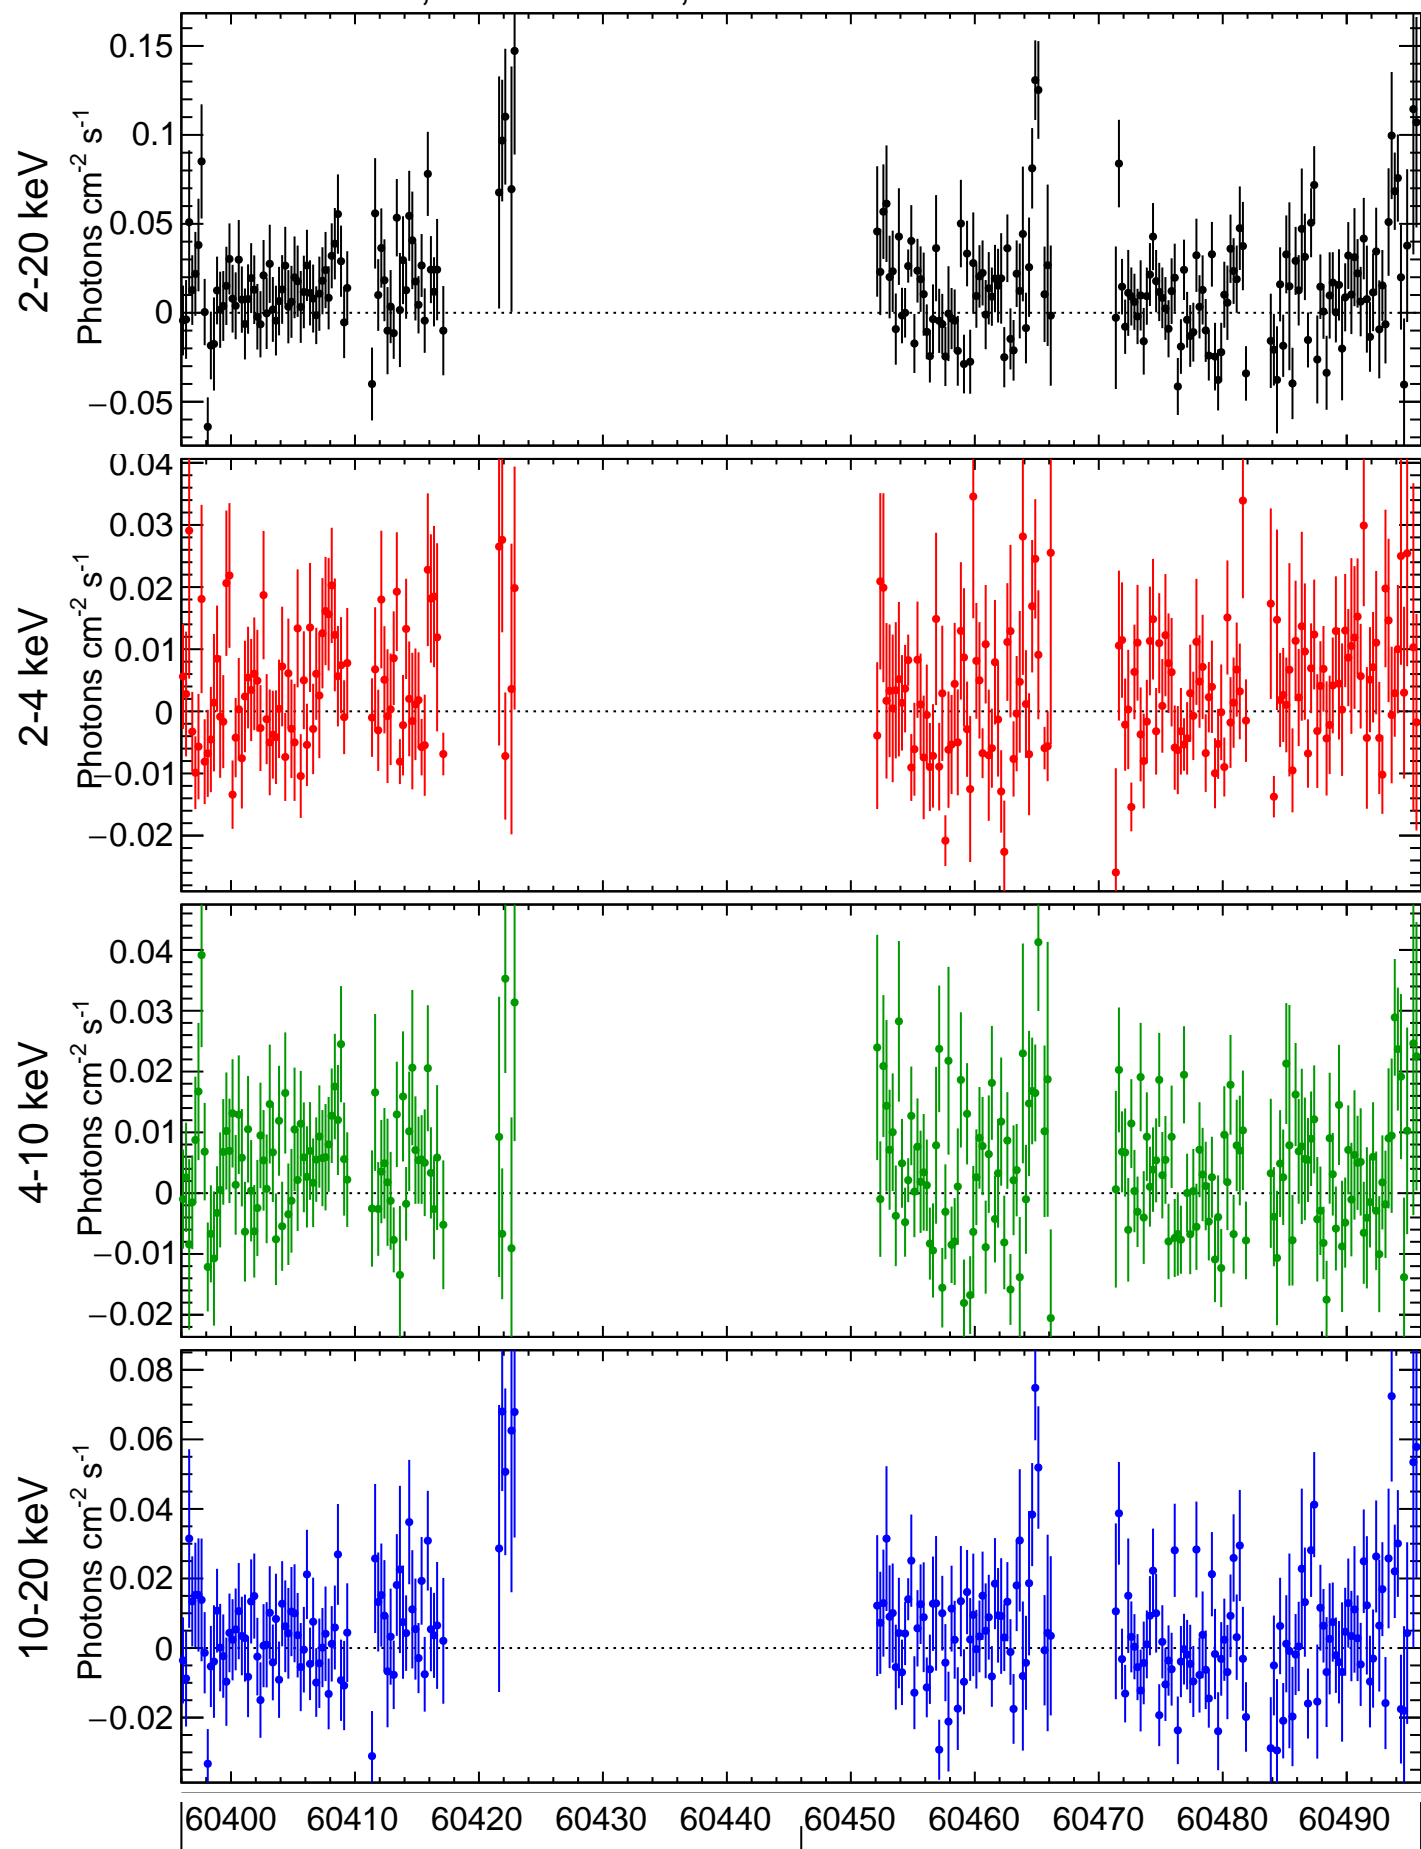

LS V +44 17, BSD 24-491, RX J0440.9+4431

binsize=6.0h

2024-03-27

2024-07-05