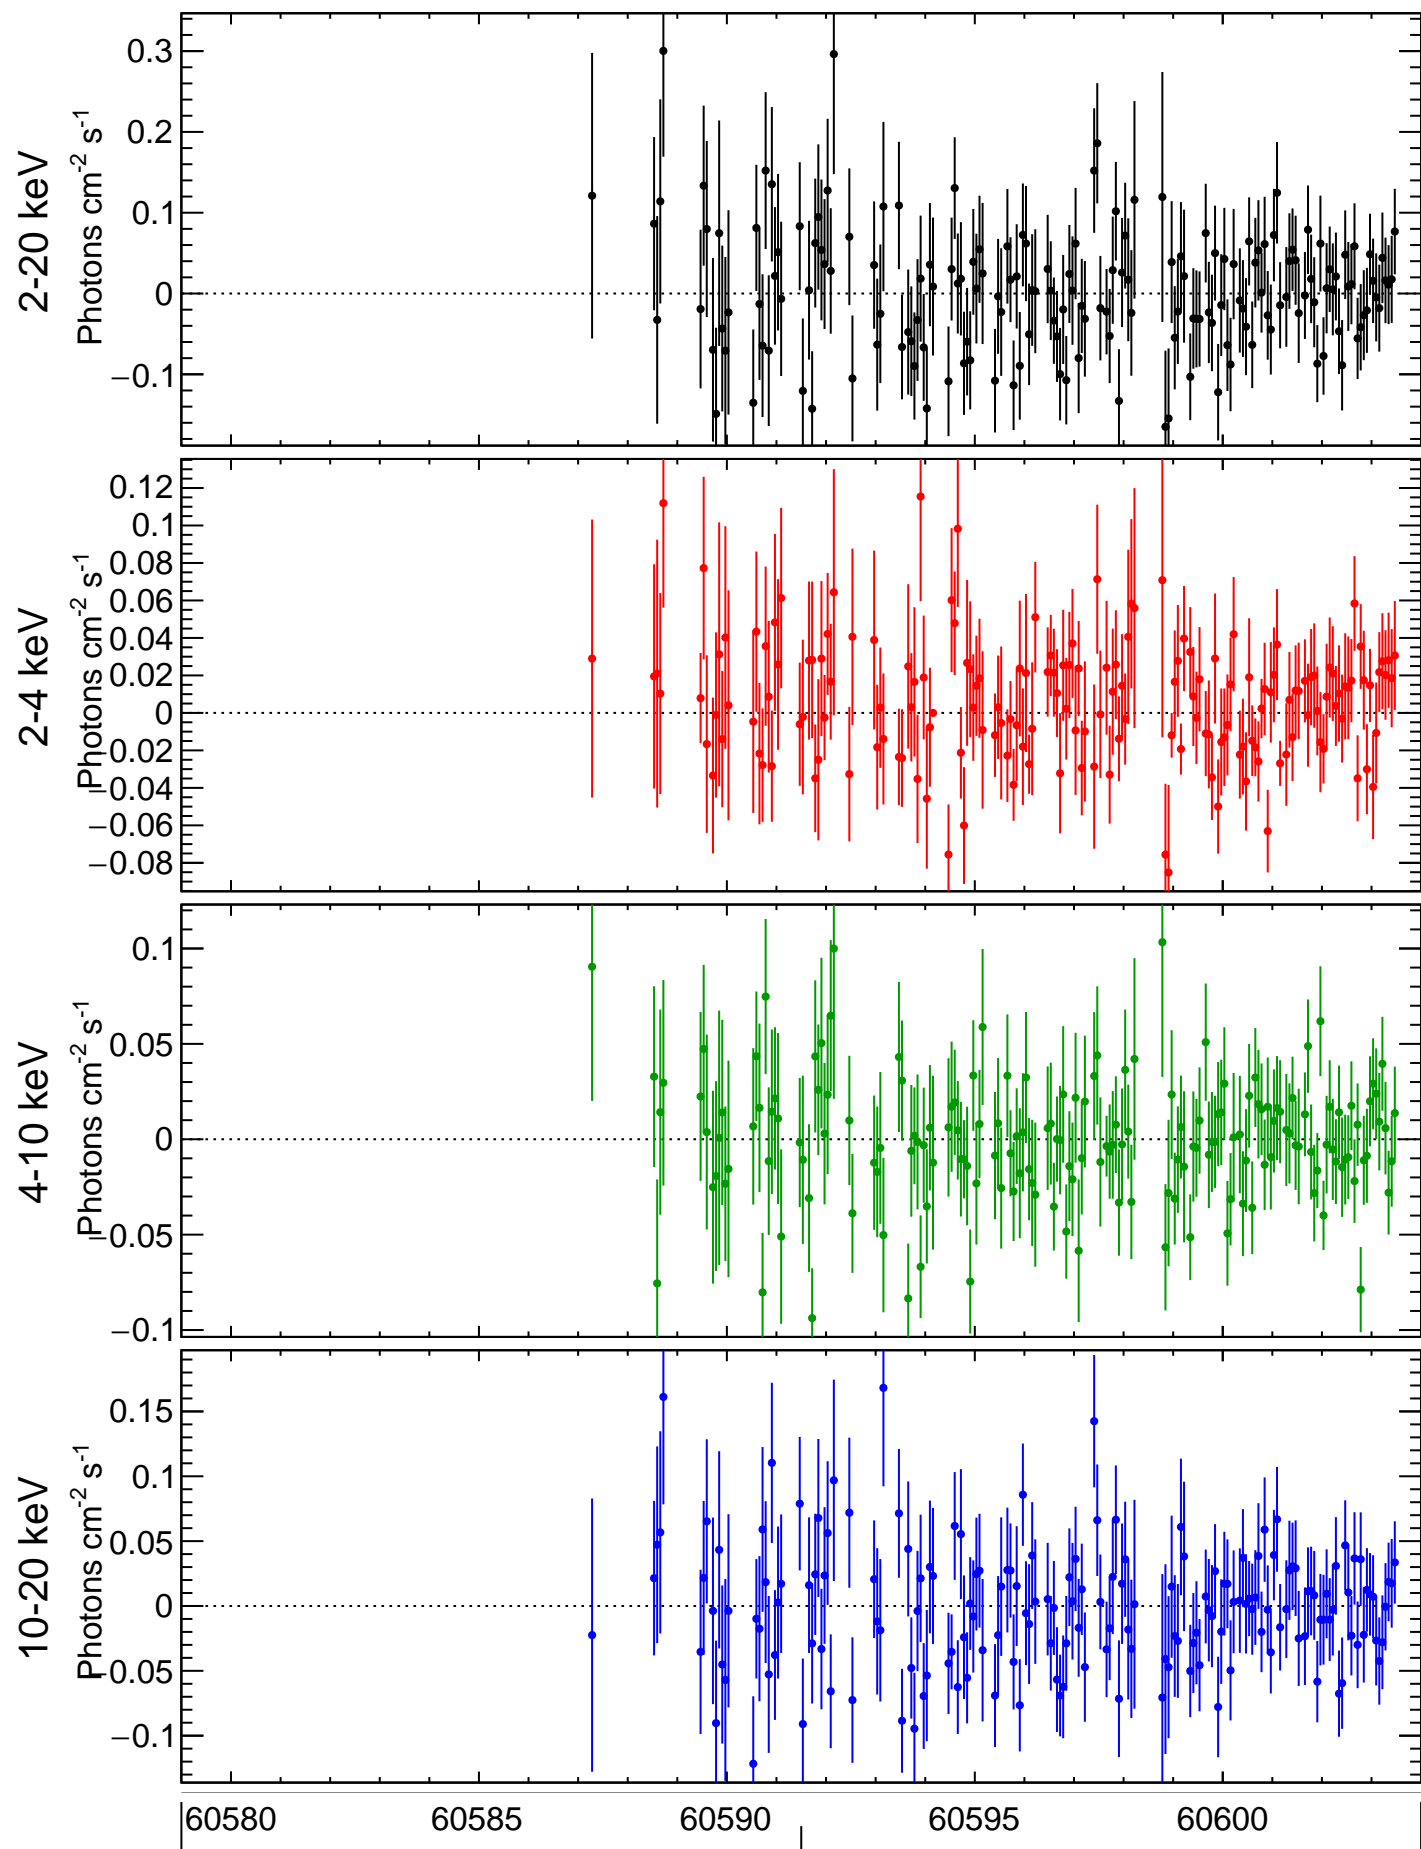

Ark 120

binsize=1.5h

2024-09-26

2024-10-21