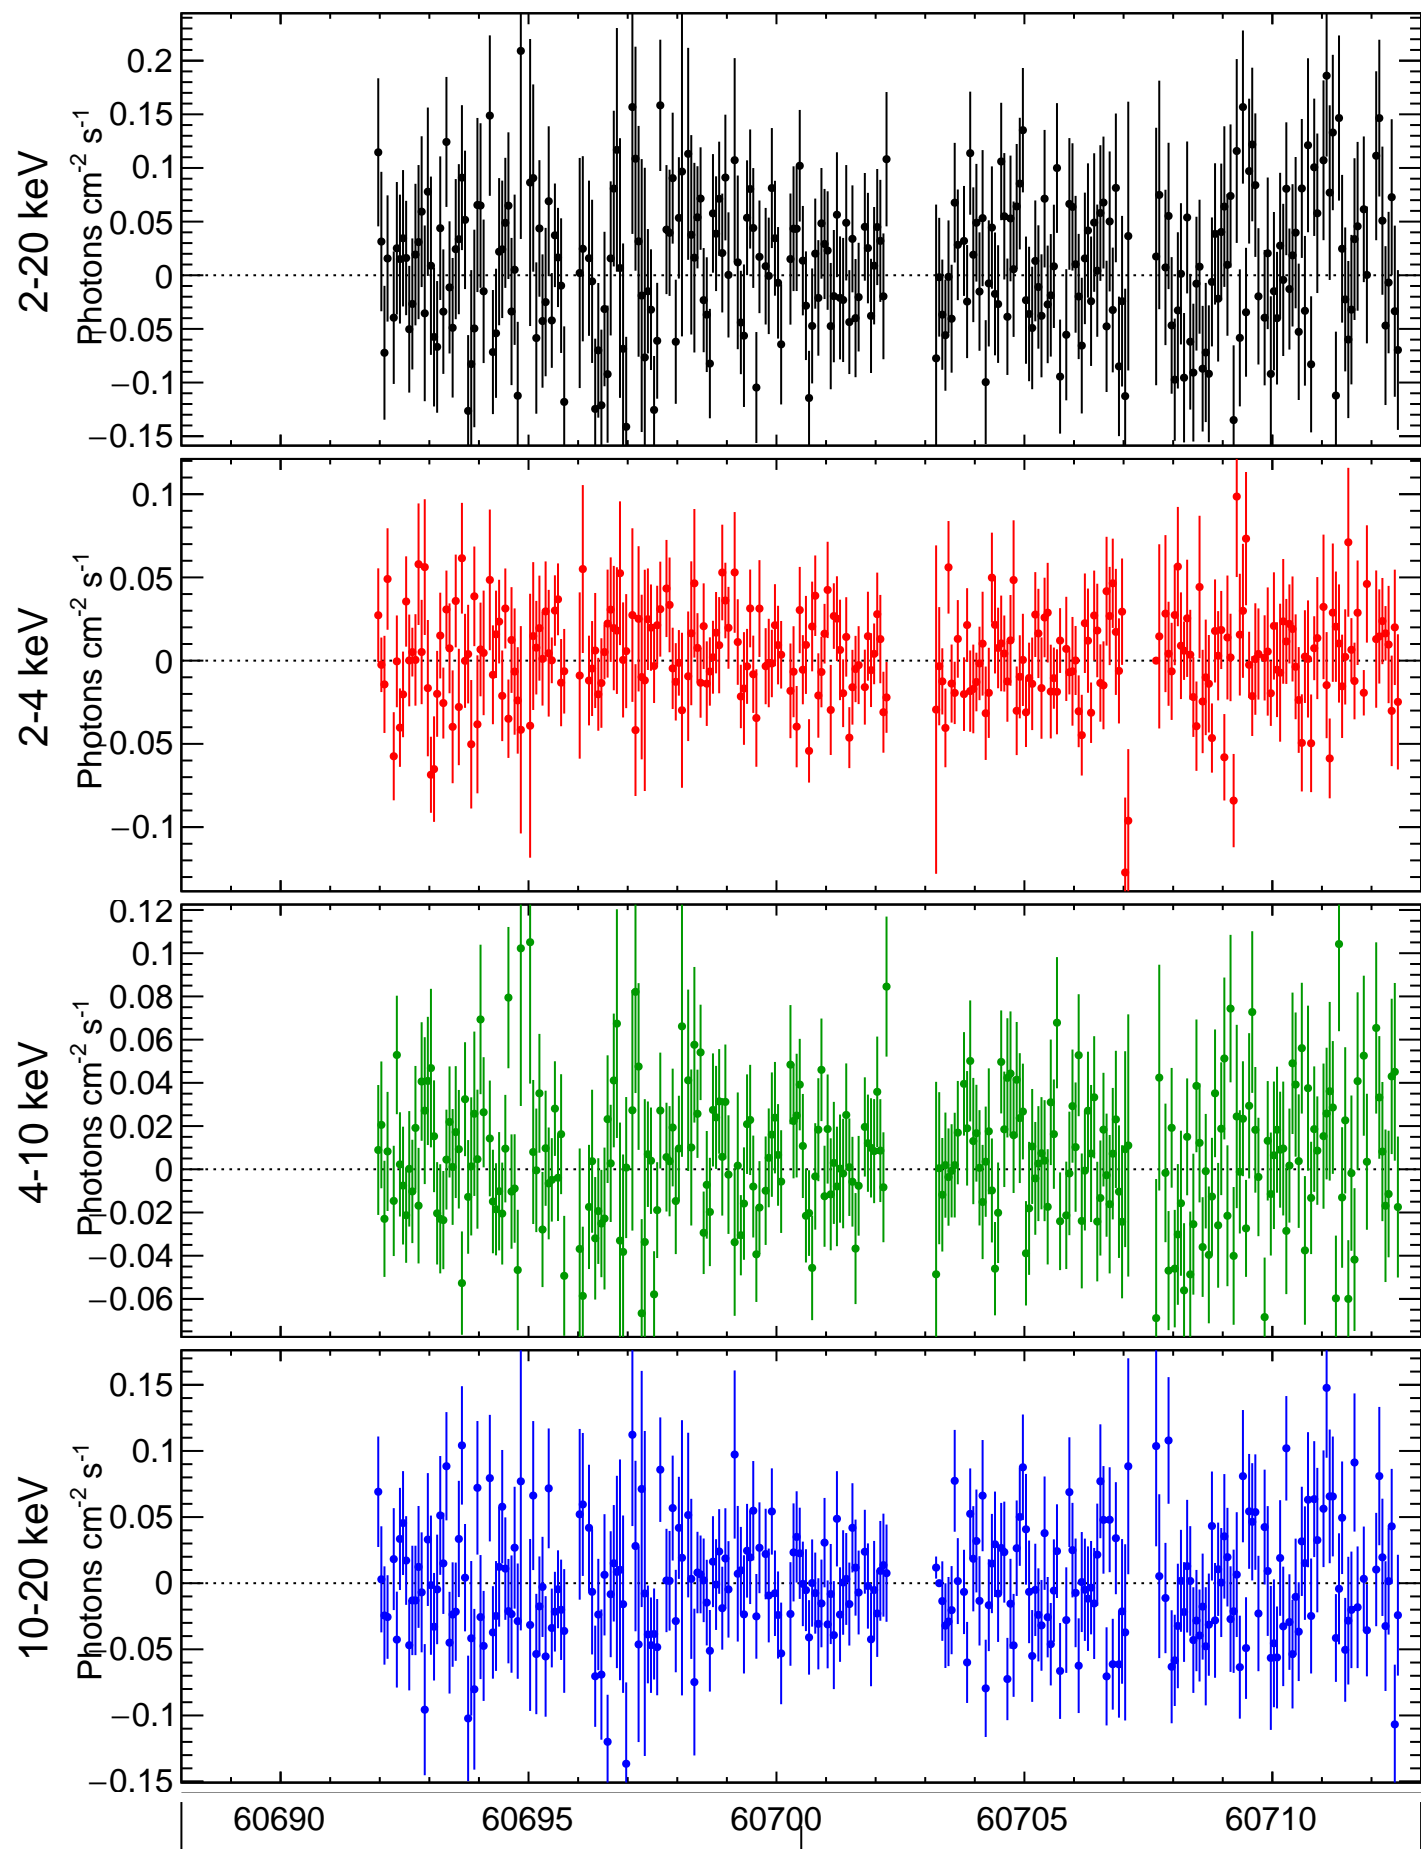

Ark 120

binsize=1.5h

2025-01-13

2025-02-07