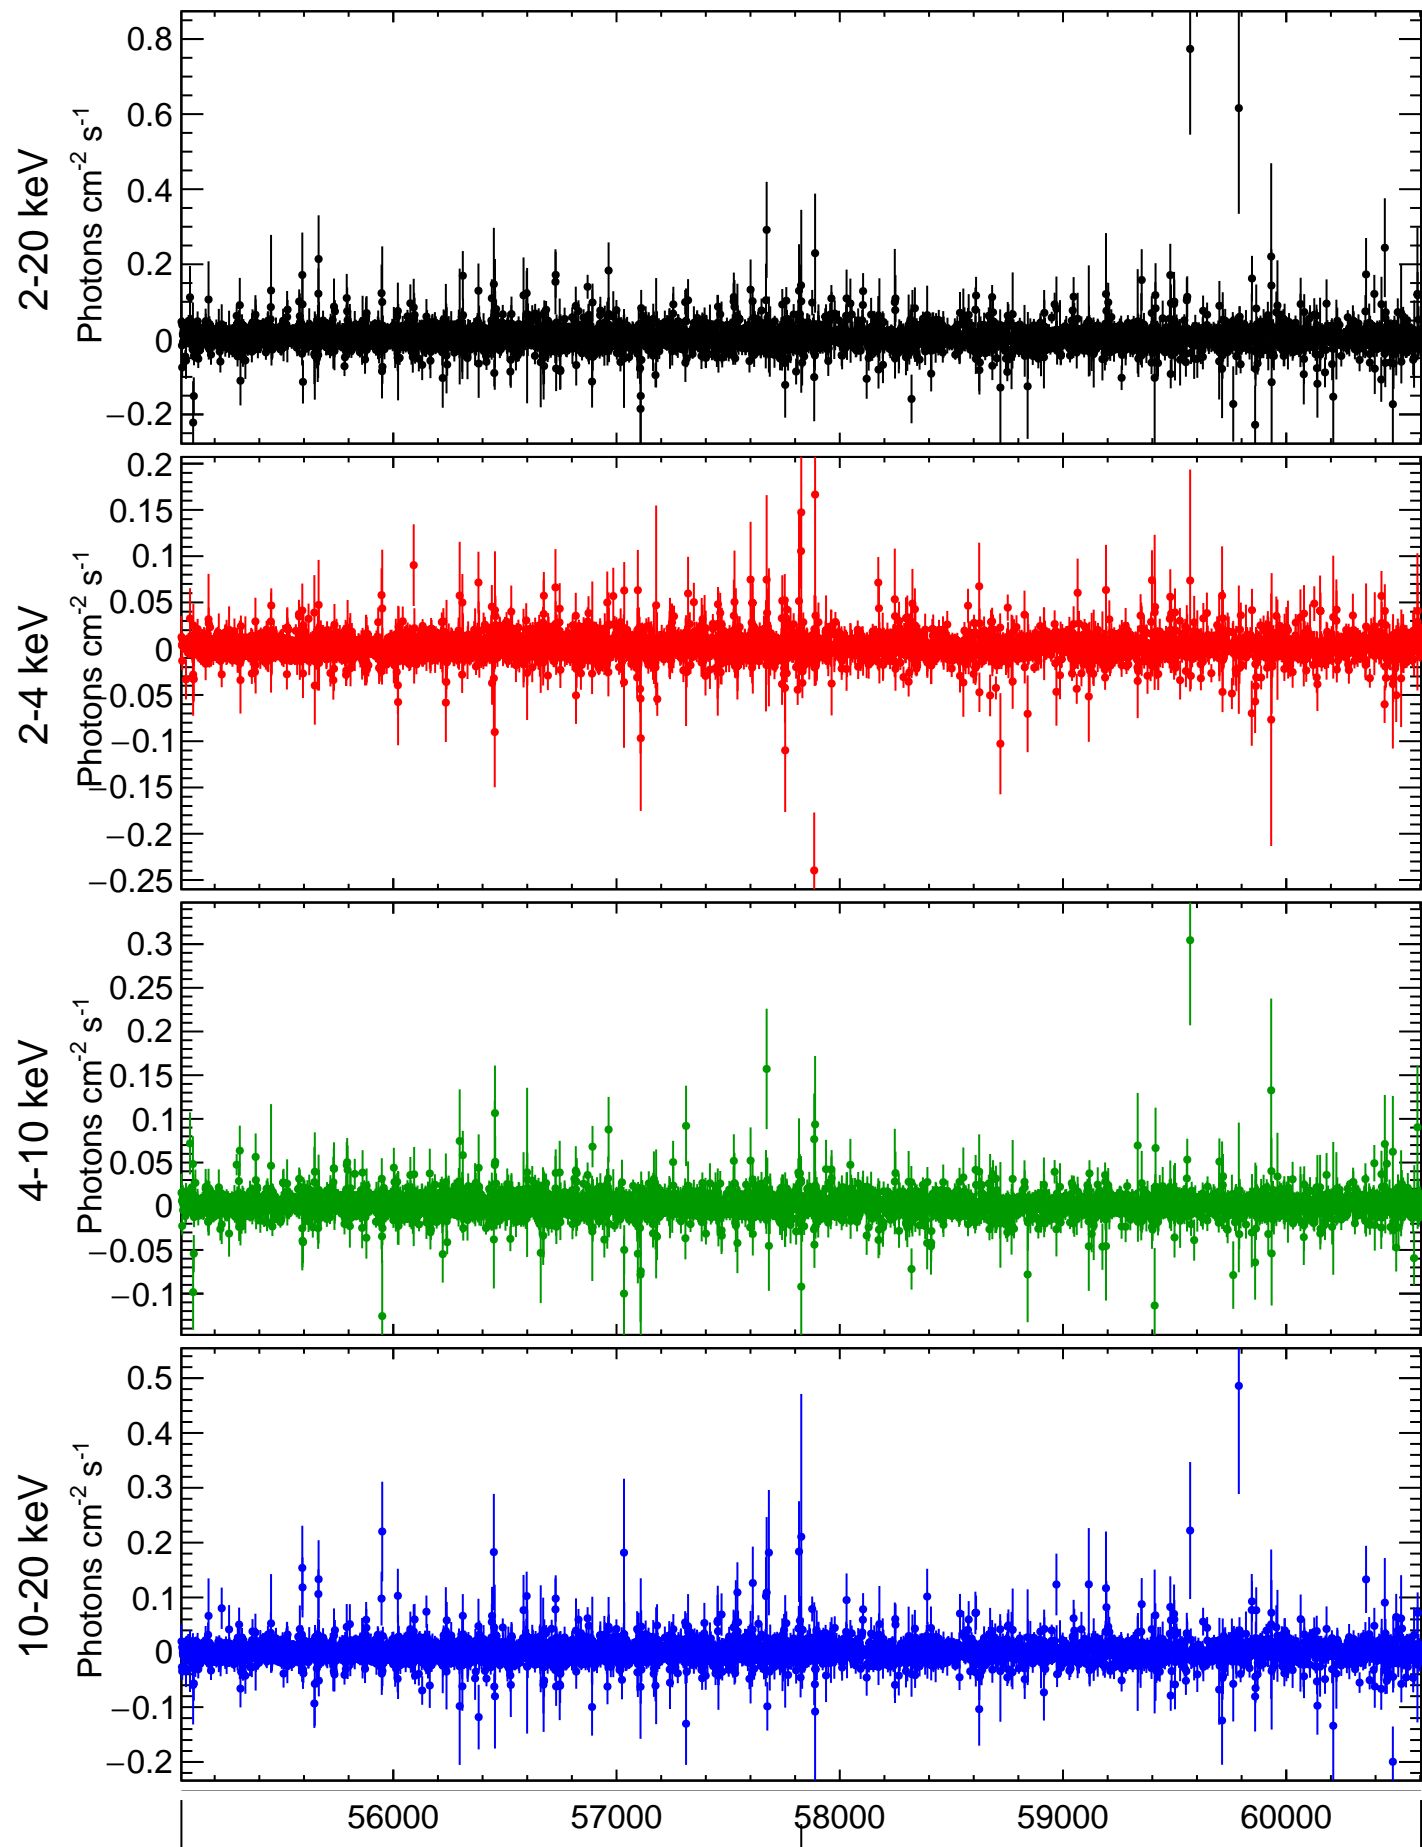

Ark 120

binsize=24.0h

2009-08-08

2024-10-21