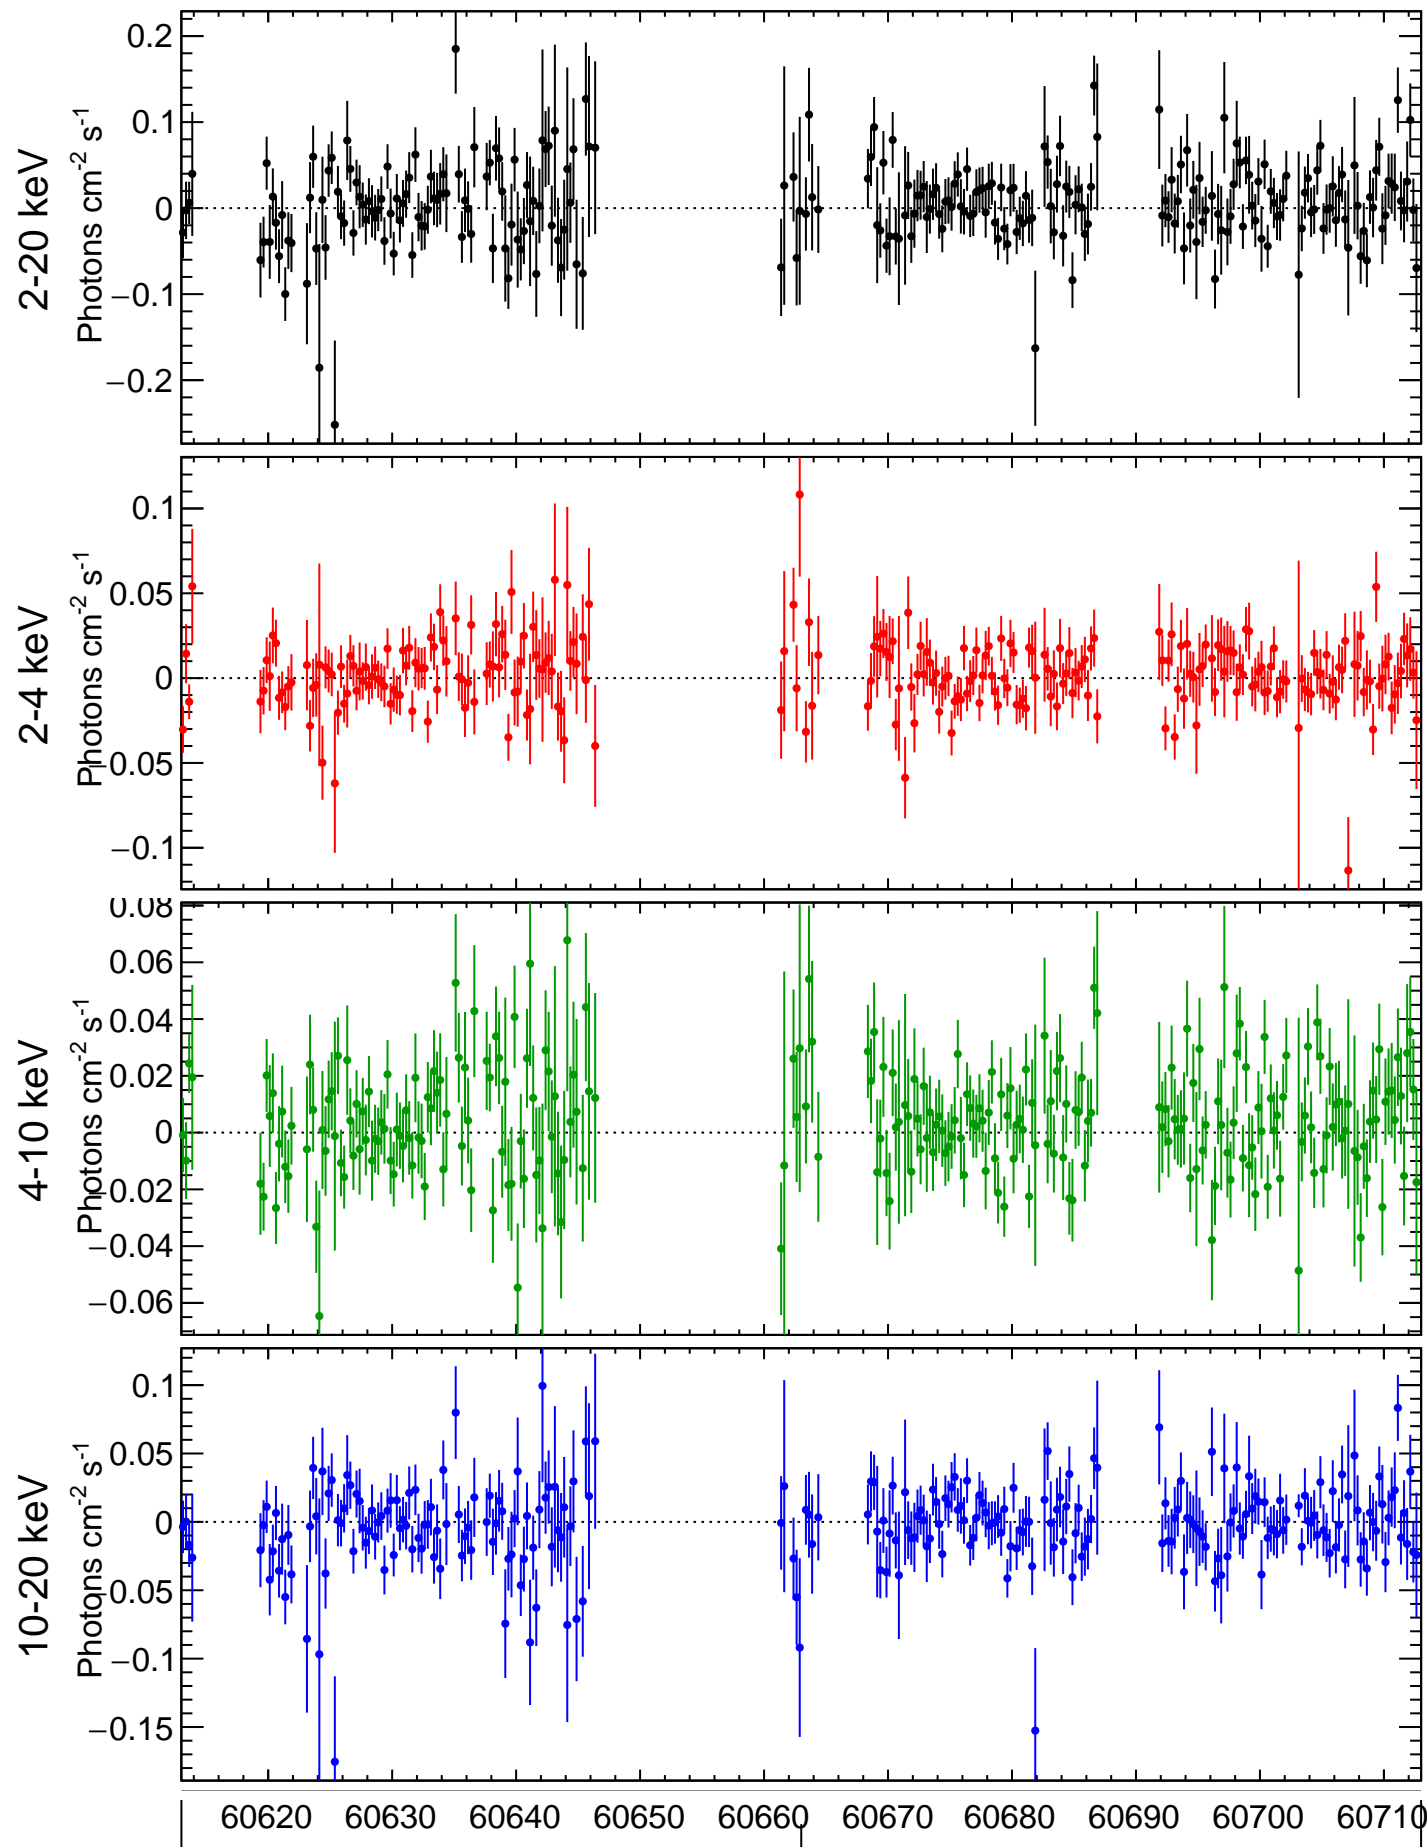

Ark 120

binsize=6.0h

2024-10-30

2025-02-07