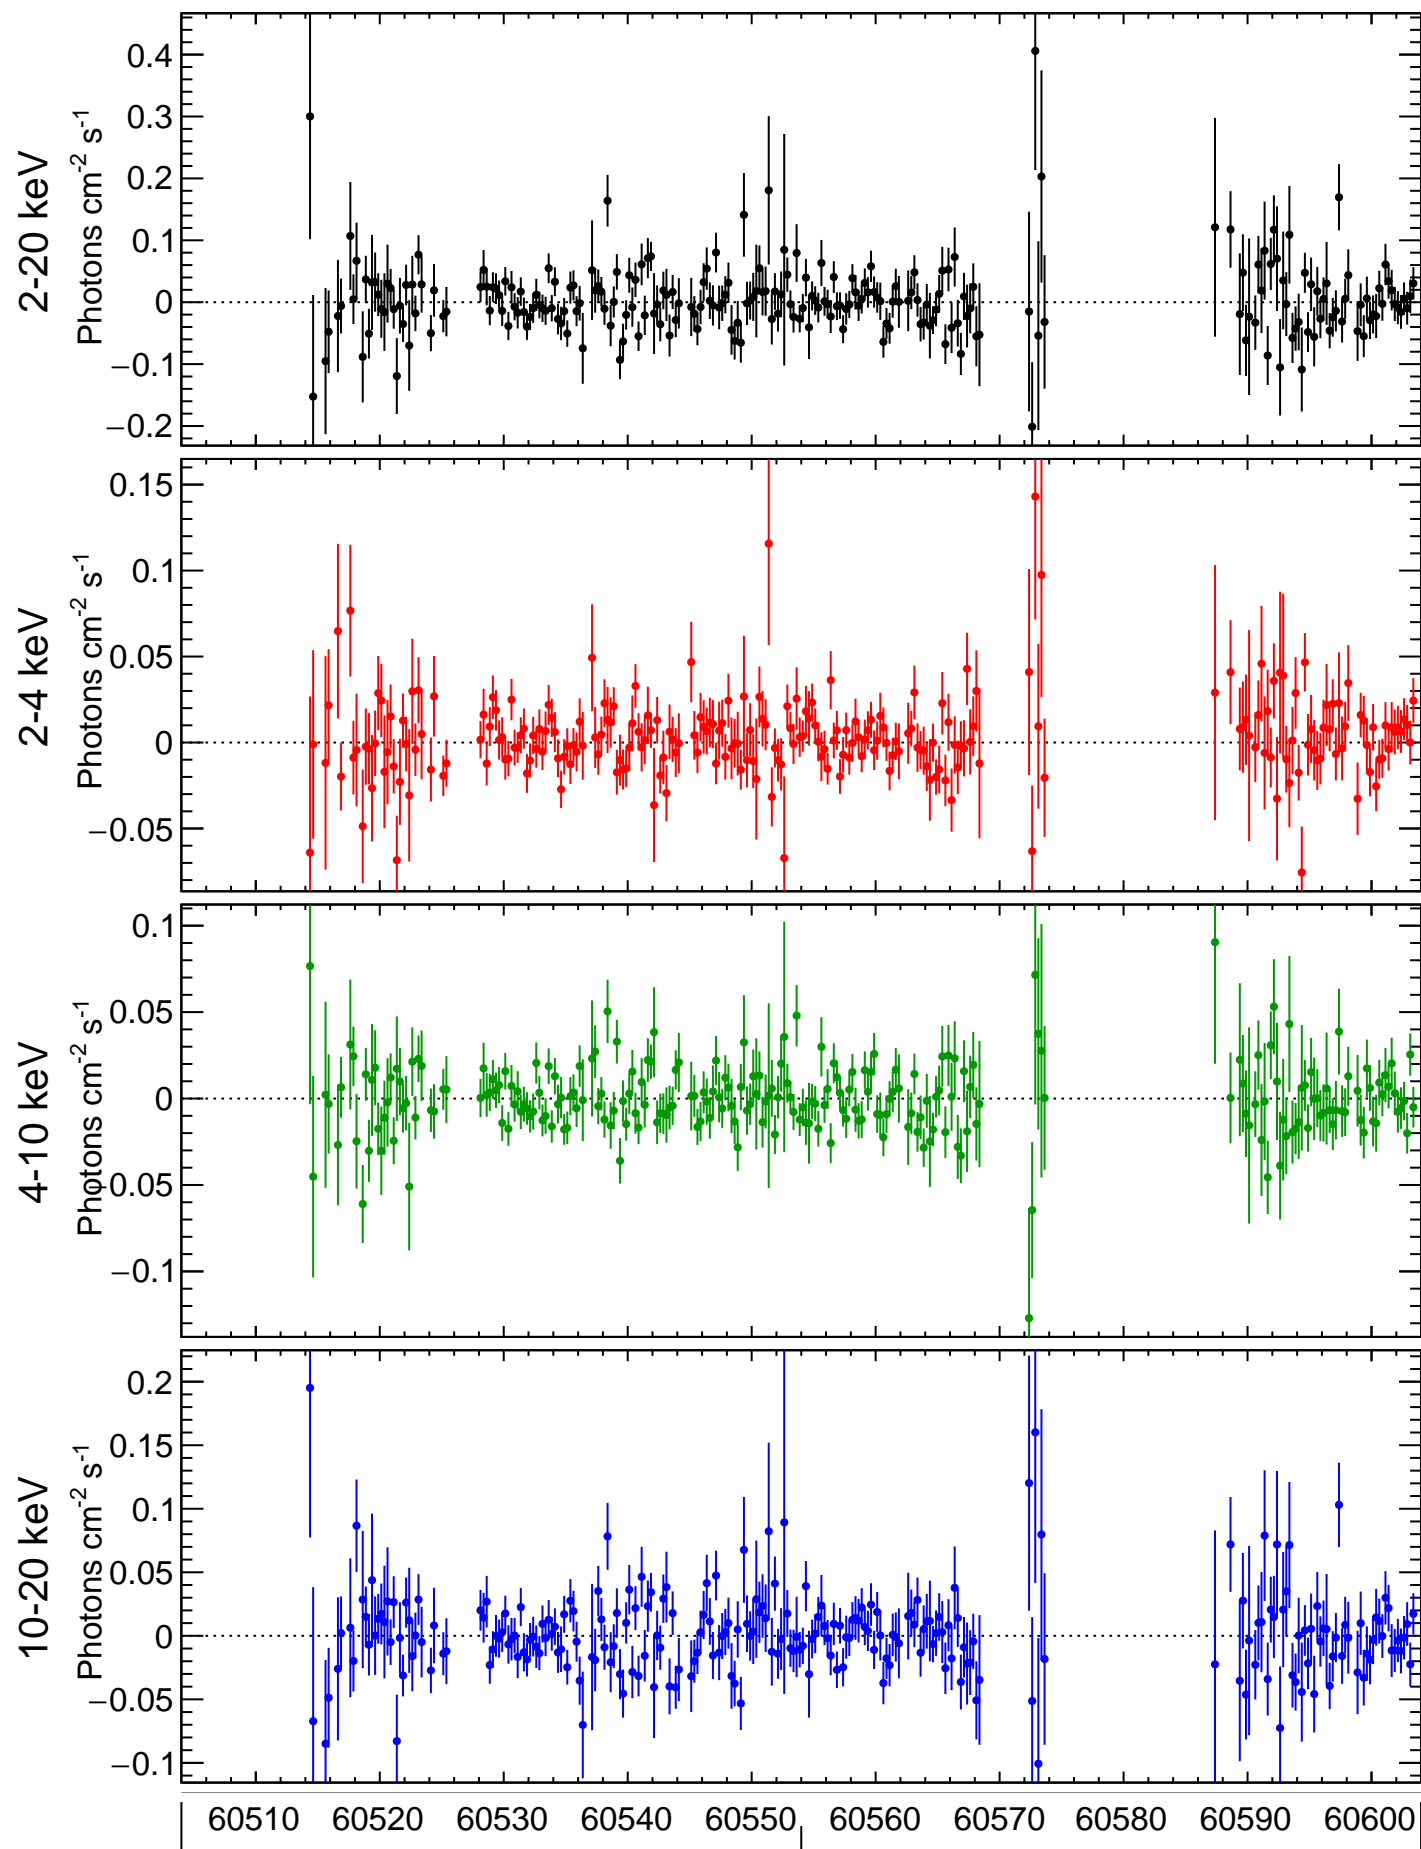

Ark 120

binsize=6.0h

2024-07-13

2024-10-21