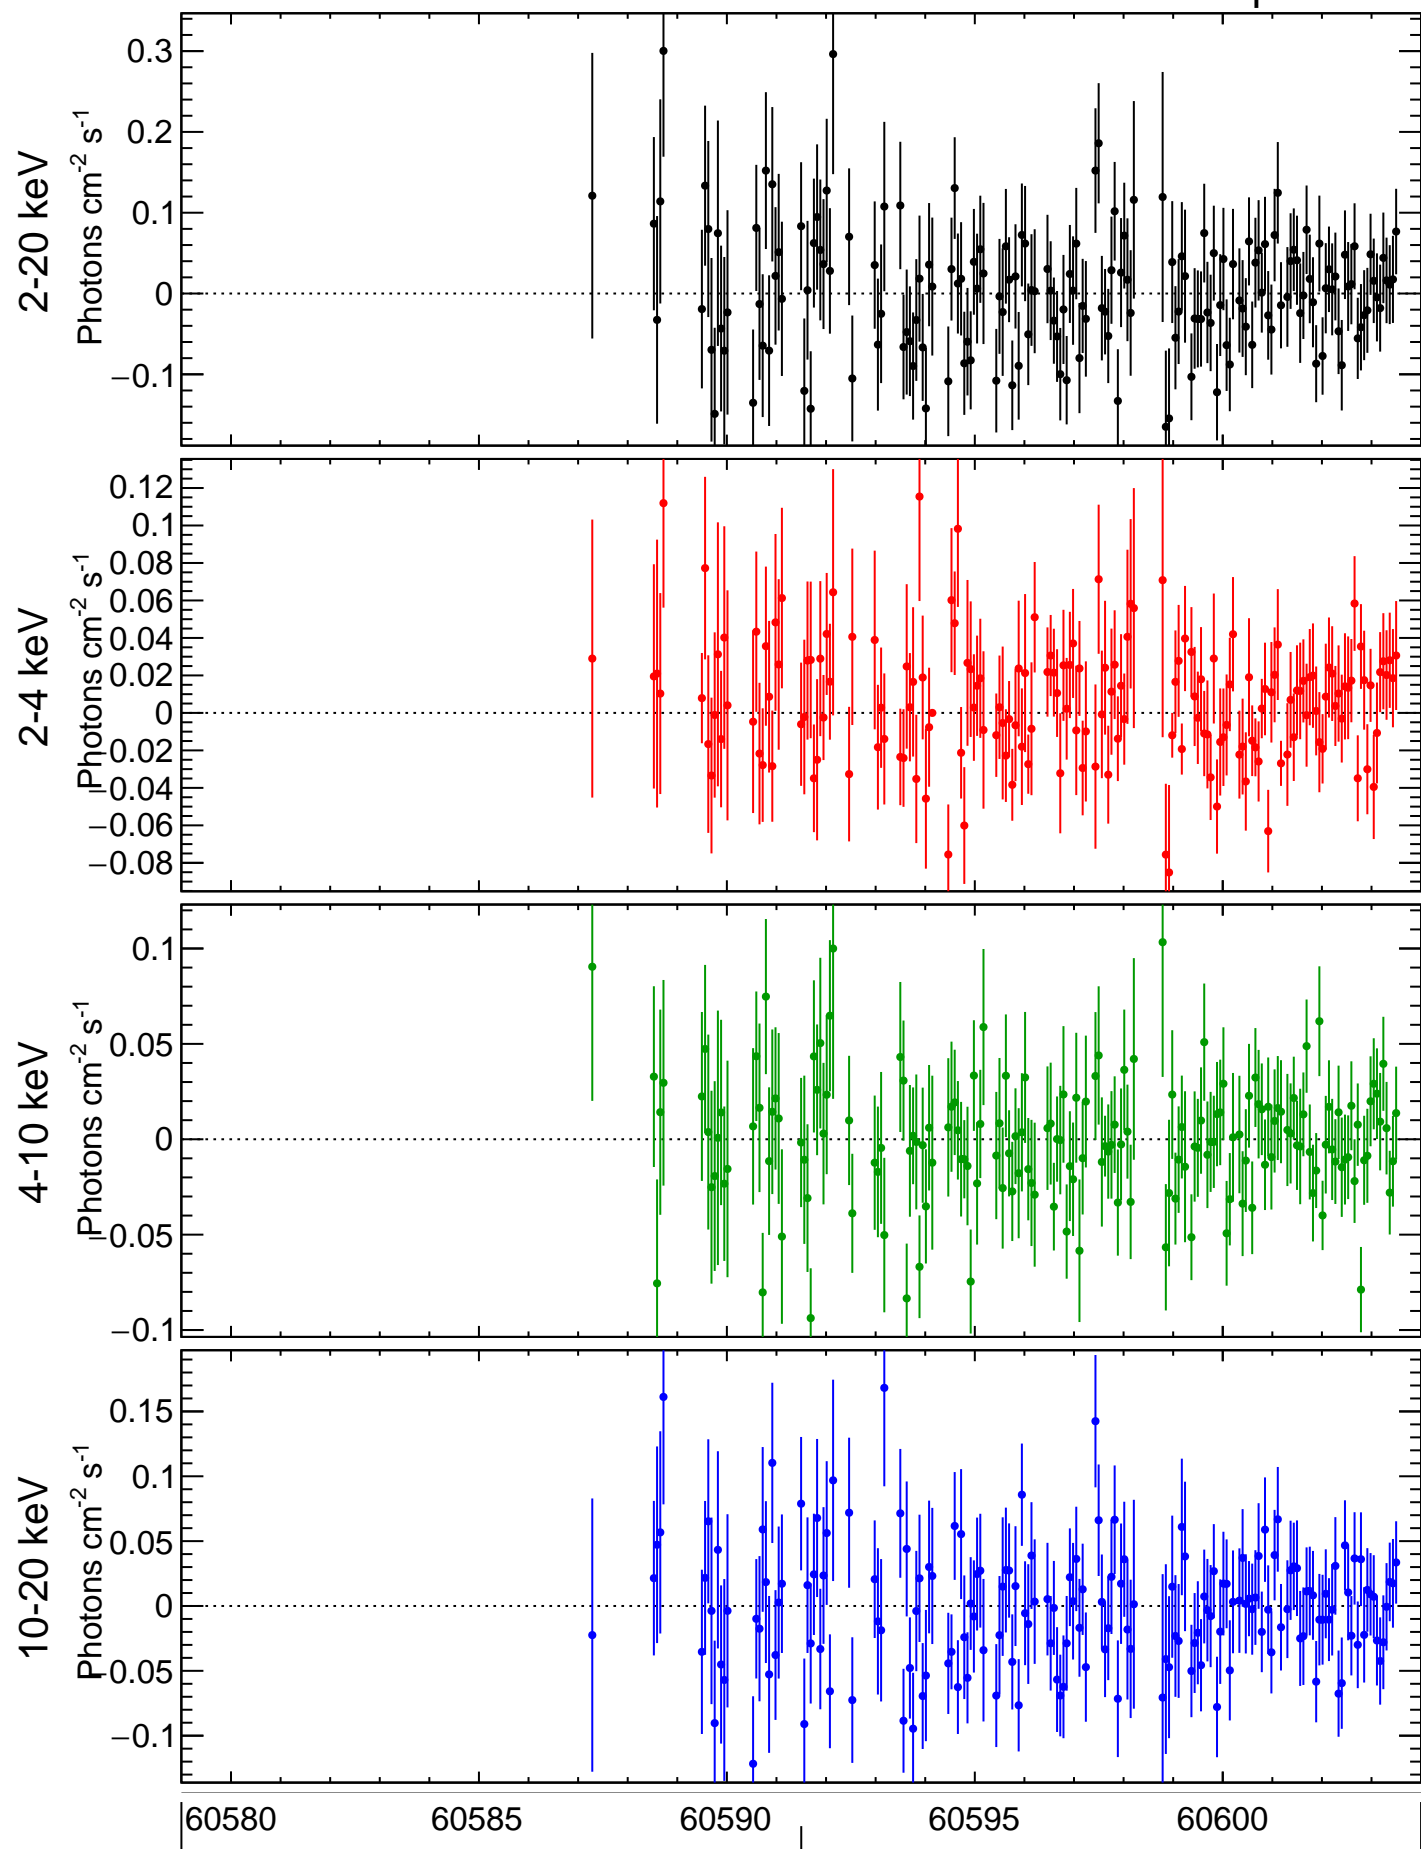

Ark 120

Data per scan

2024-09-26

2024-10-21