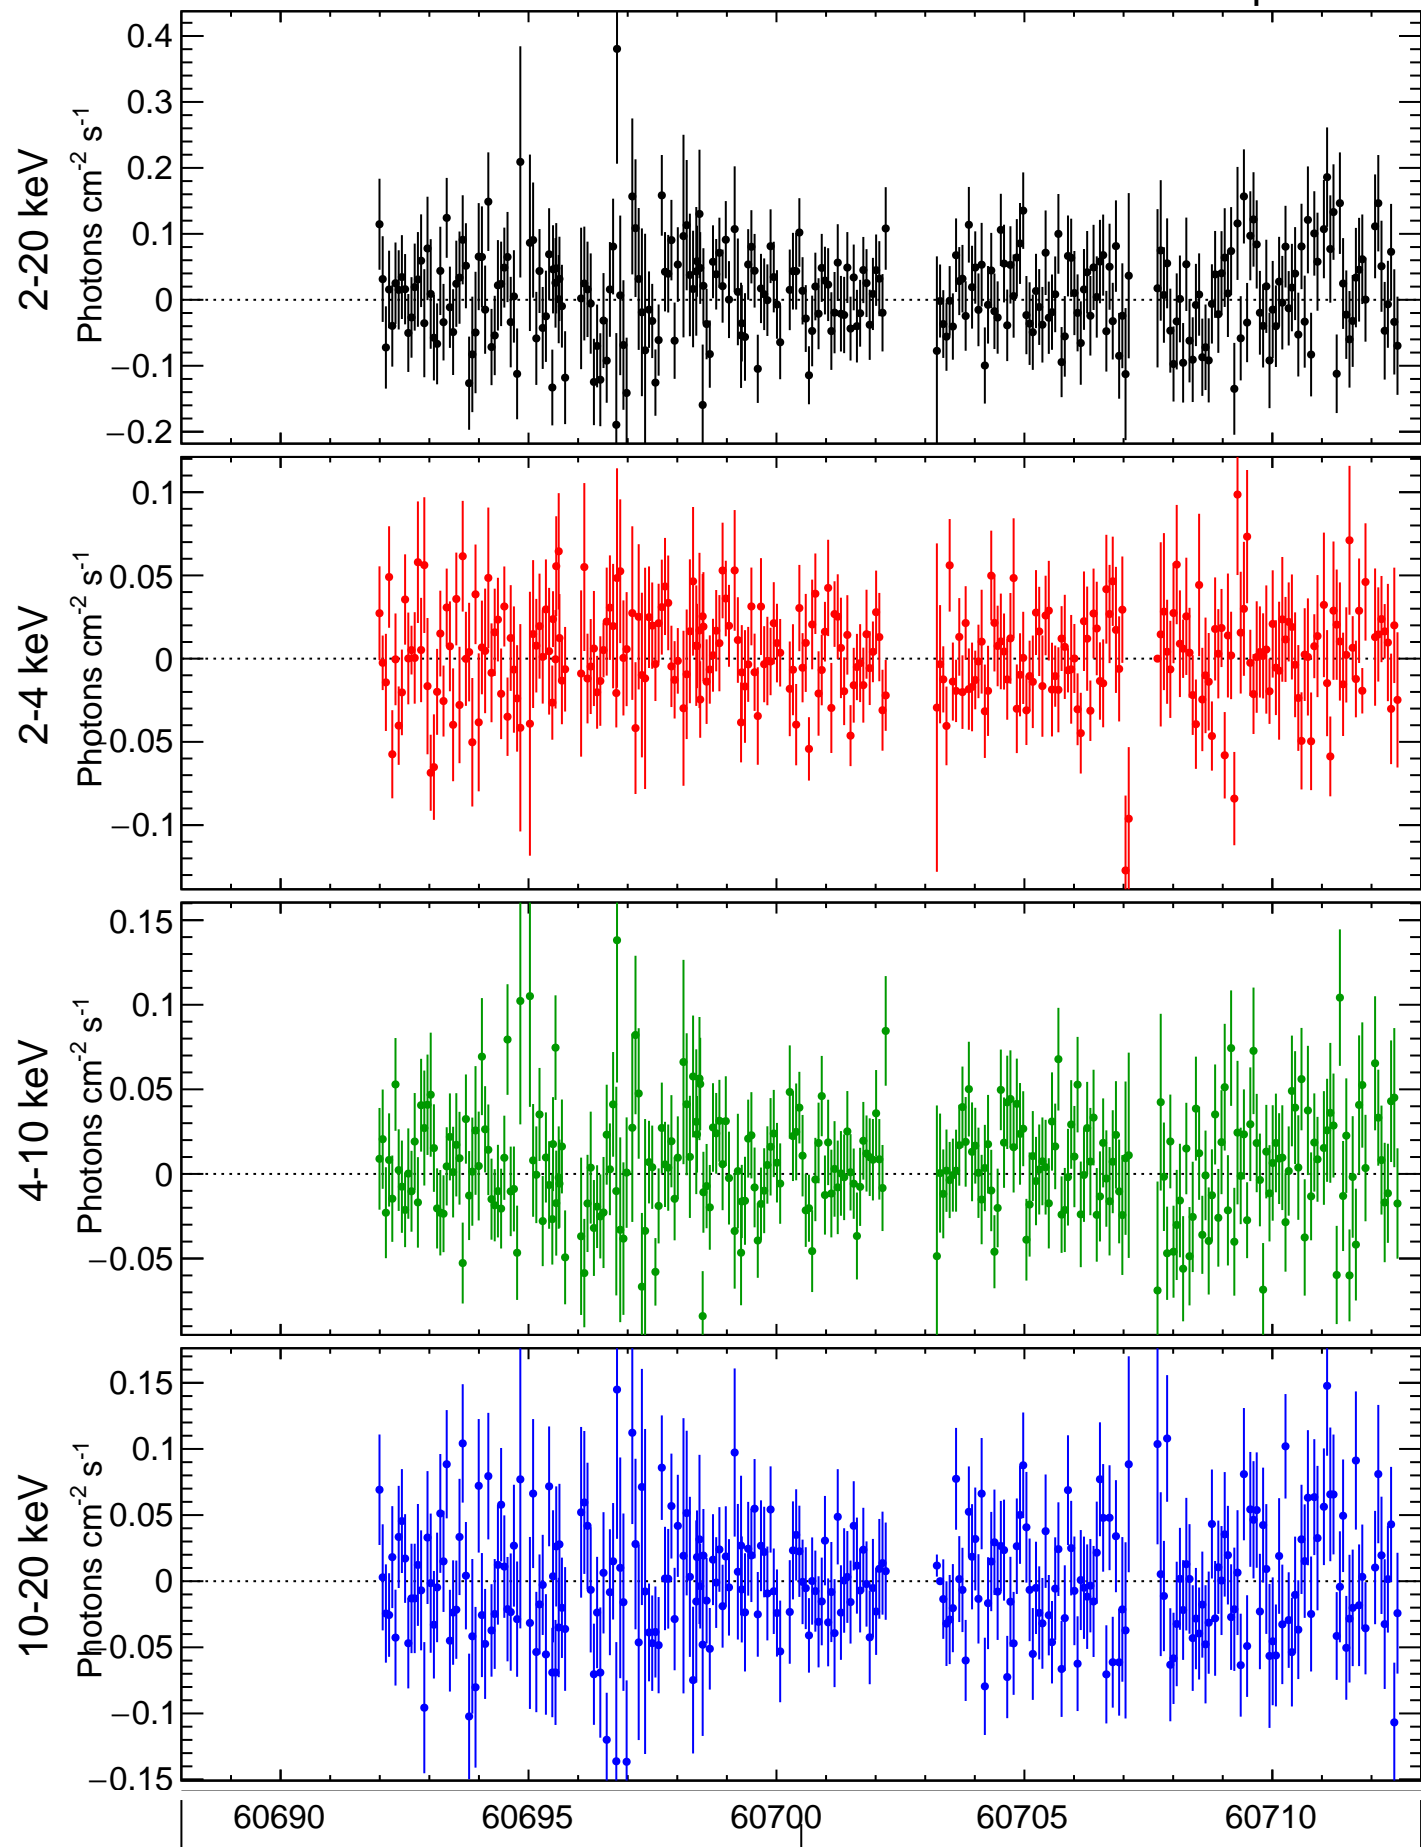

Ark 120

Data per scan

2025-01-13

2025-02-07