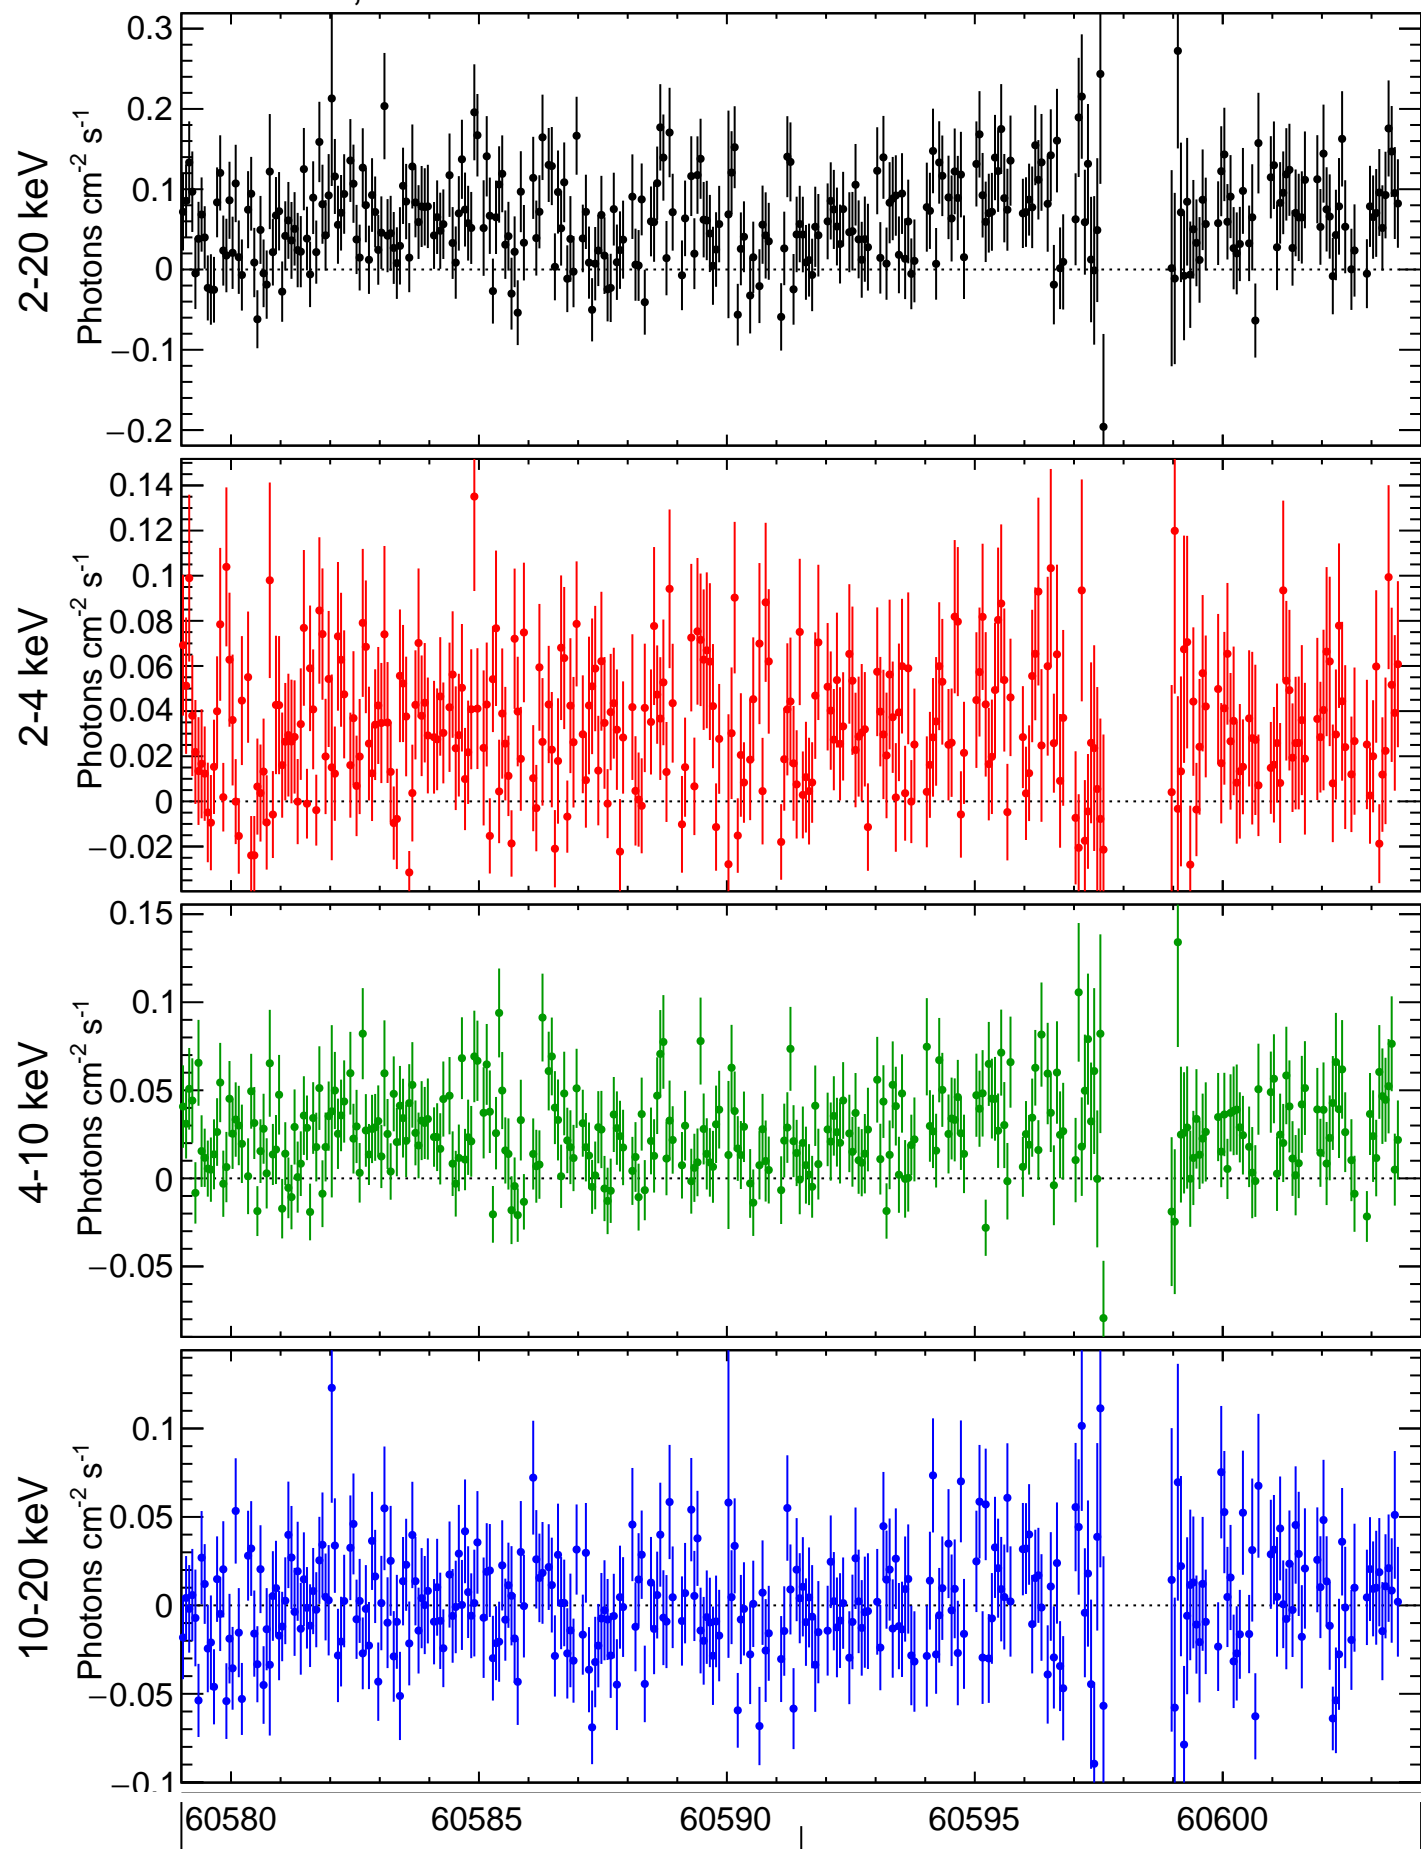

LMC X-2, RBS 640

binsize=1.5h

2024-09-26

2024-10-21